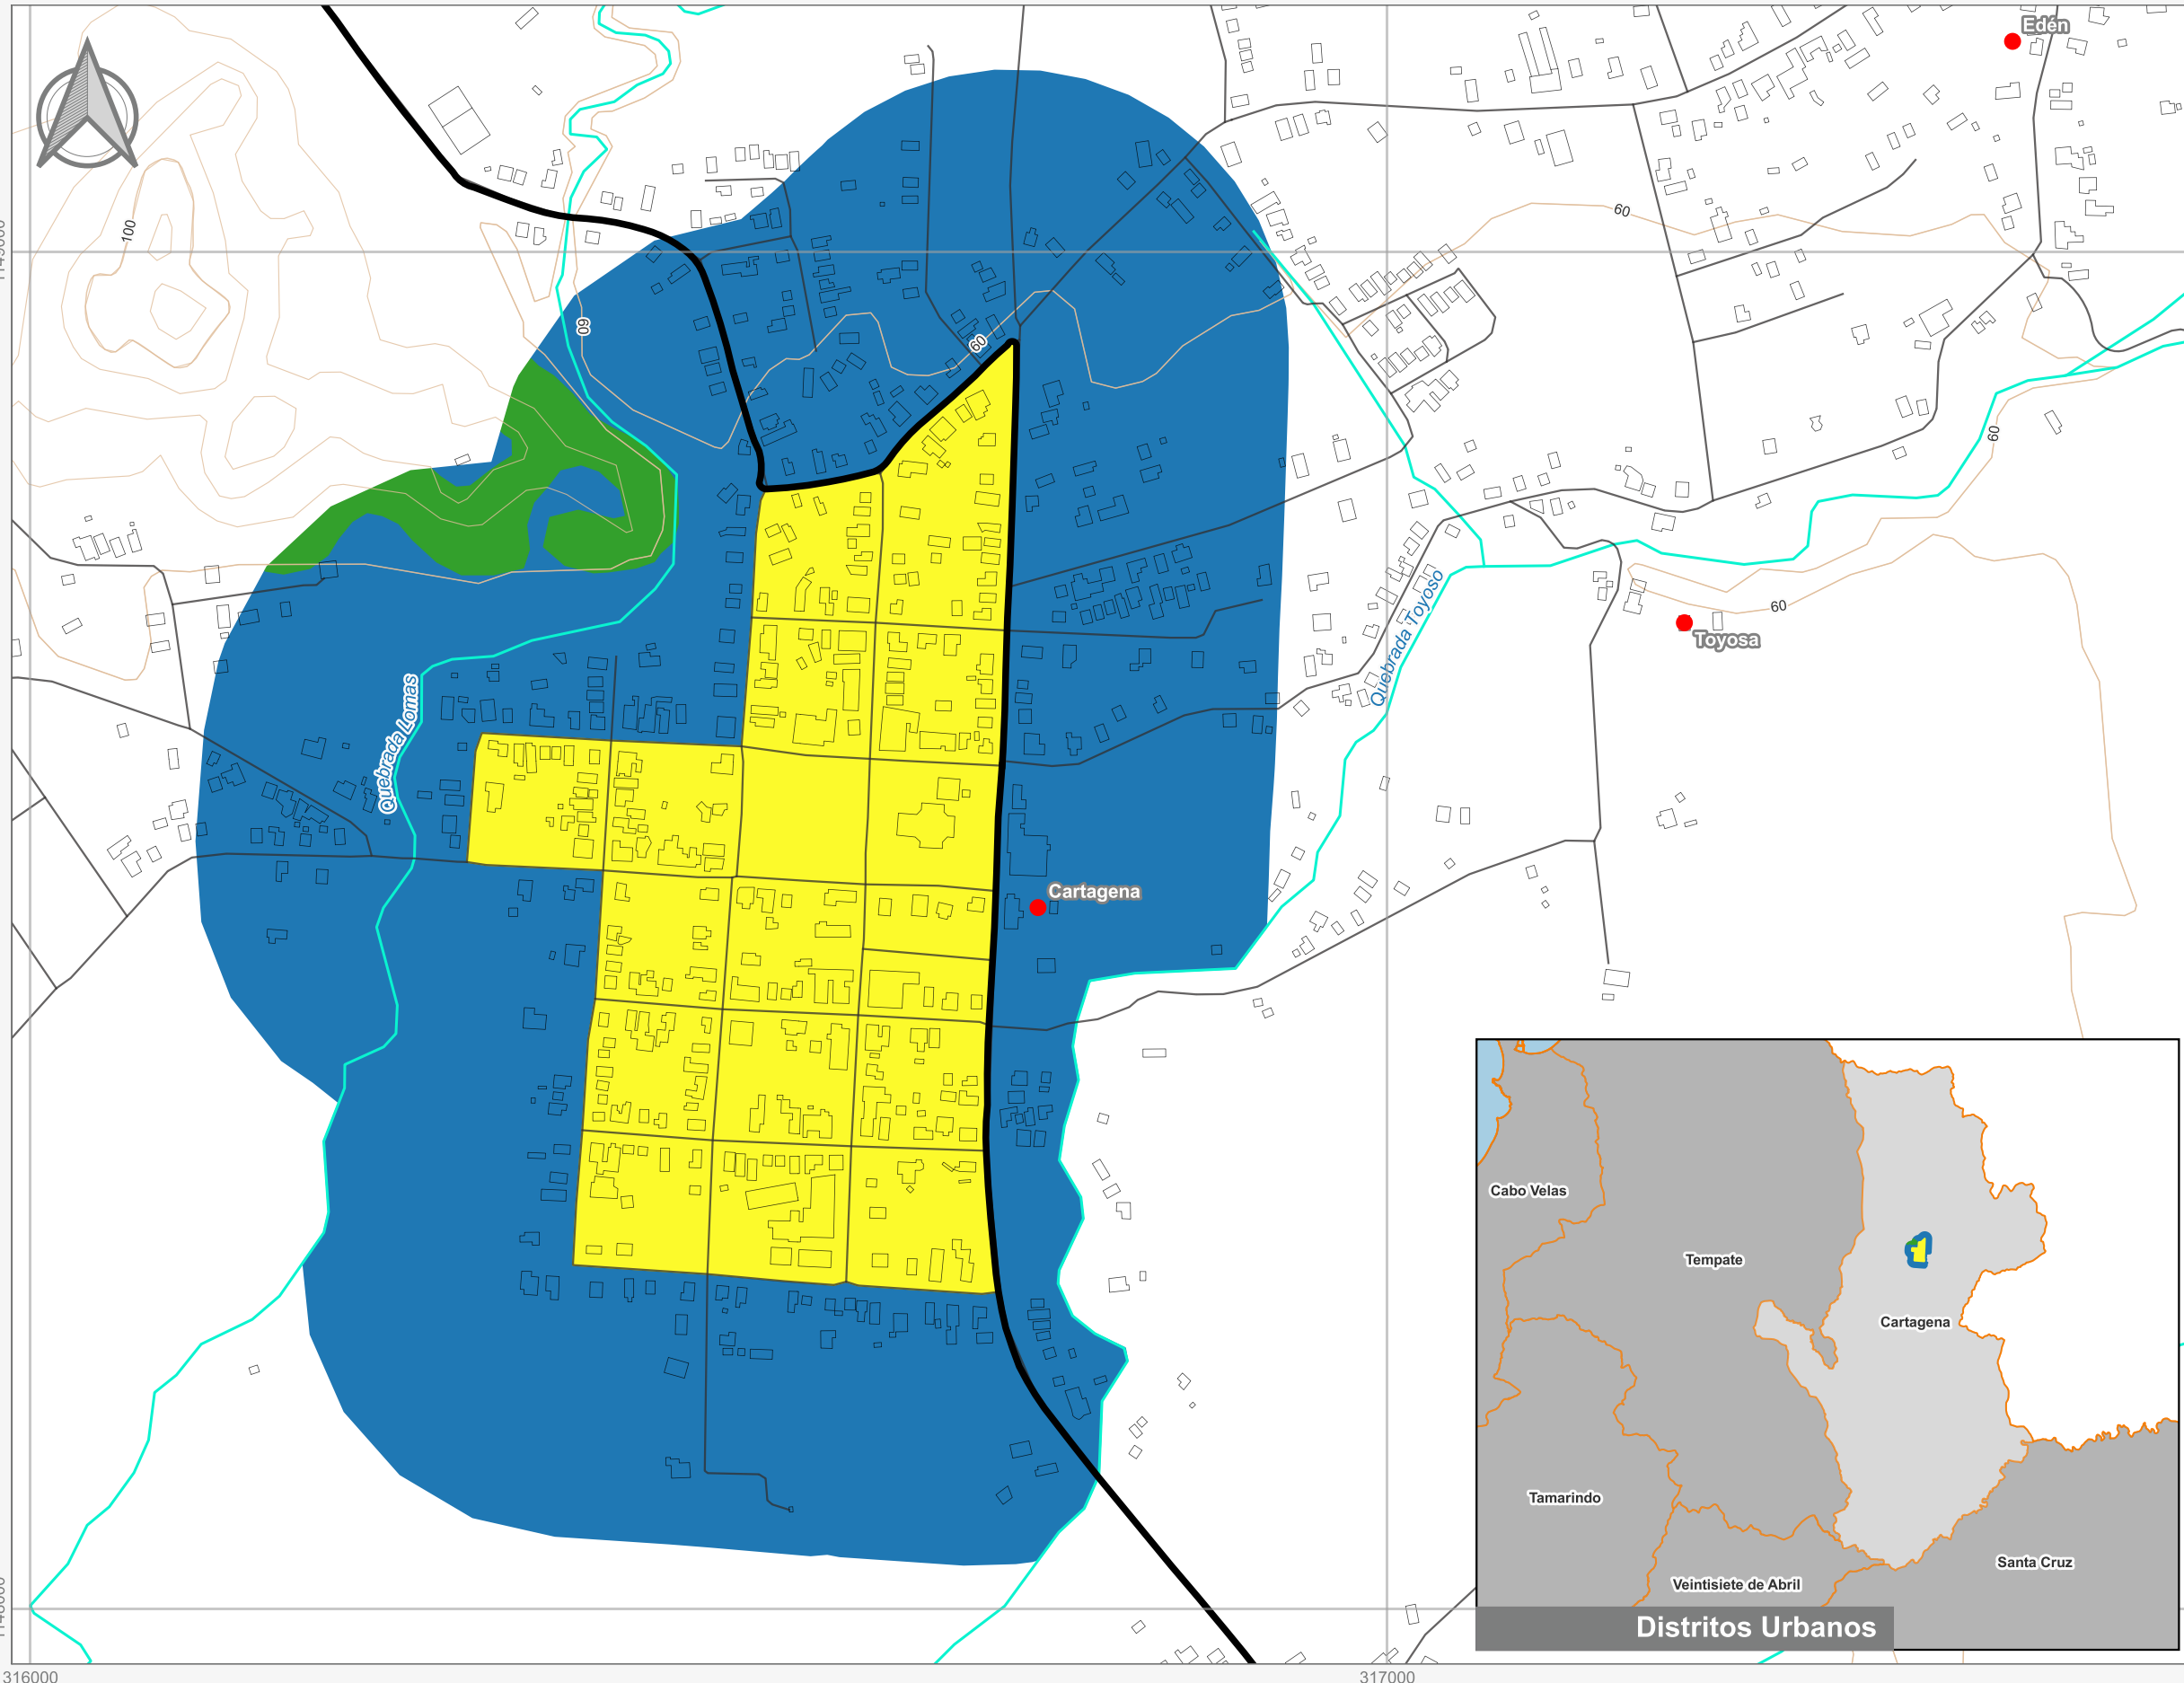

Cuadrante Urbano
Provincia: Guanacaste | Cantón: Santa Cruz | Distrito: Cartagena

Simbología

- Toponimia
- Red Vial Nacional
- Red Vial Cantonal
- Hidrografía
- Curvas de nivel
- Límite distrital

Delimitación del Cuadrante Urbano

- Cuadrante Urbano
- Áreas de Expansión
- Áreas con Restricciones

Escala

1:5.000

0 200 400 m

Elaboración: Instituto Nacional de Vivienda y Urbanismo

Fuente: Google Earth/ SNIT
Proyección: CRTM 05
Datum: WGS 84
Fecha: Agosto 2023