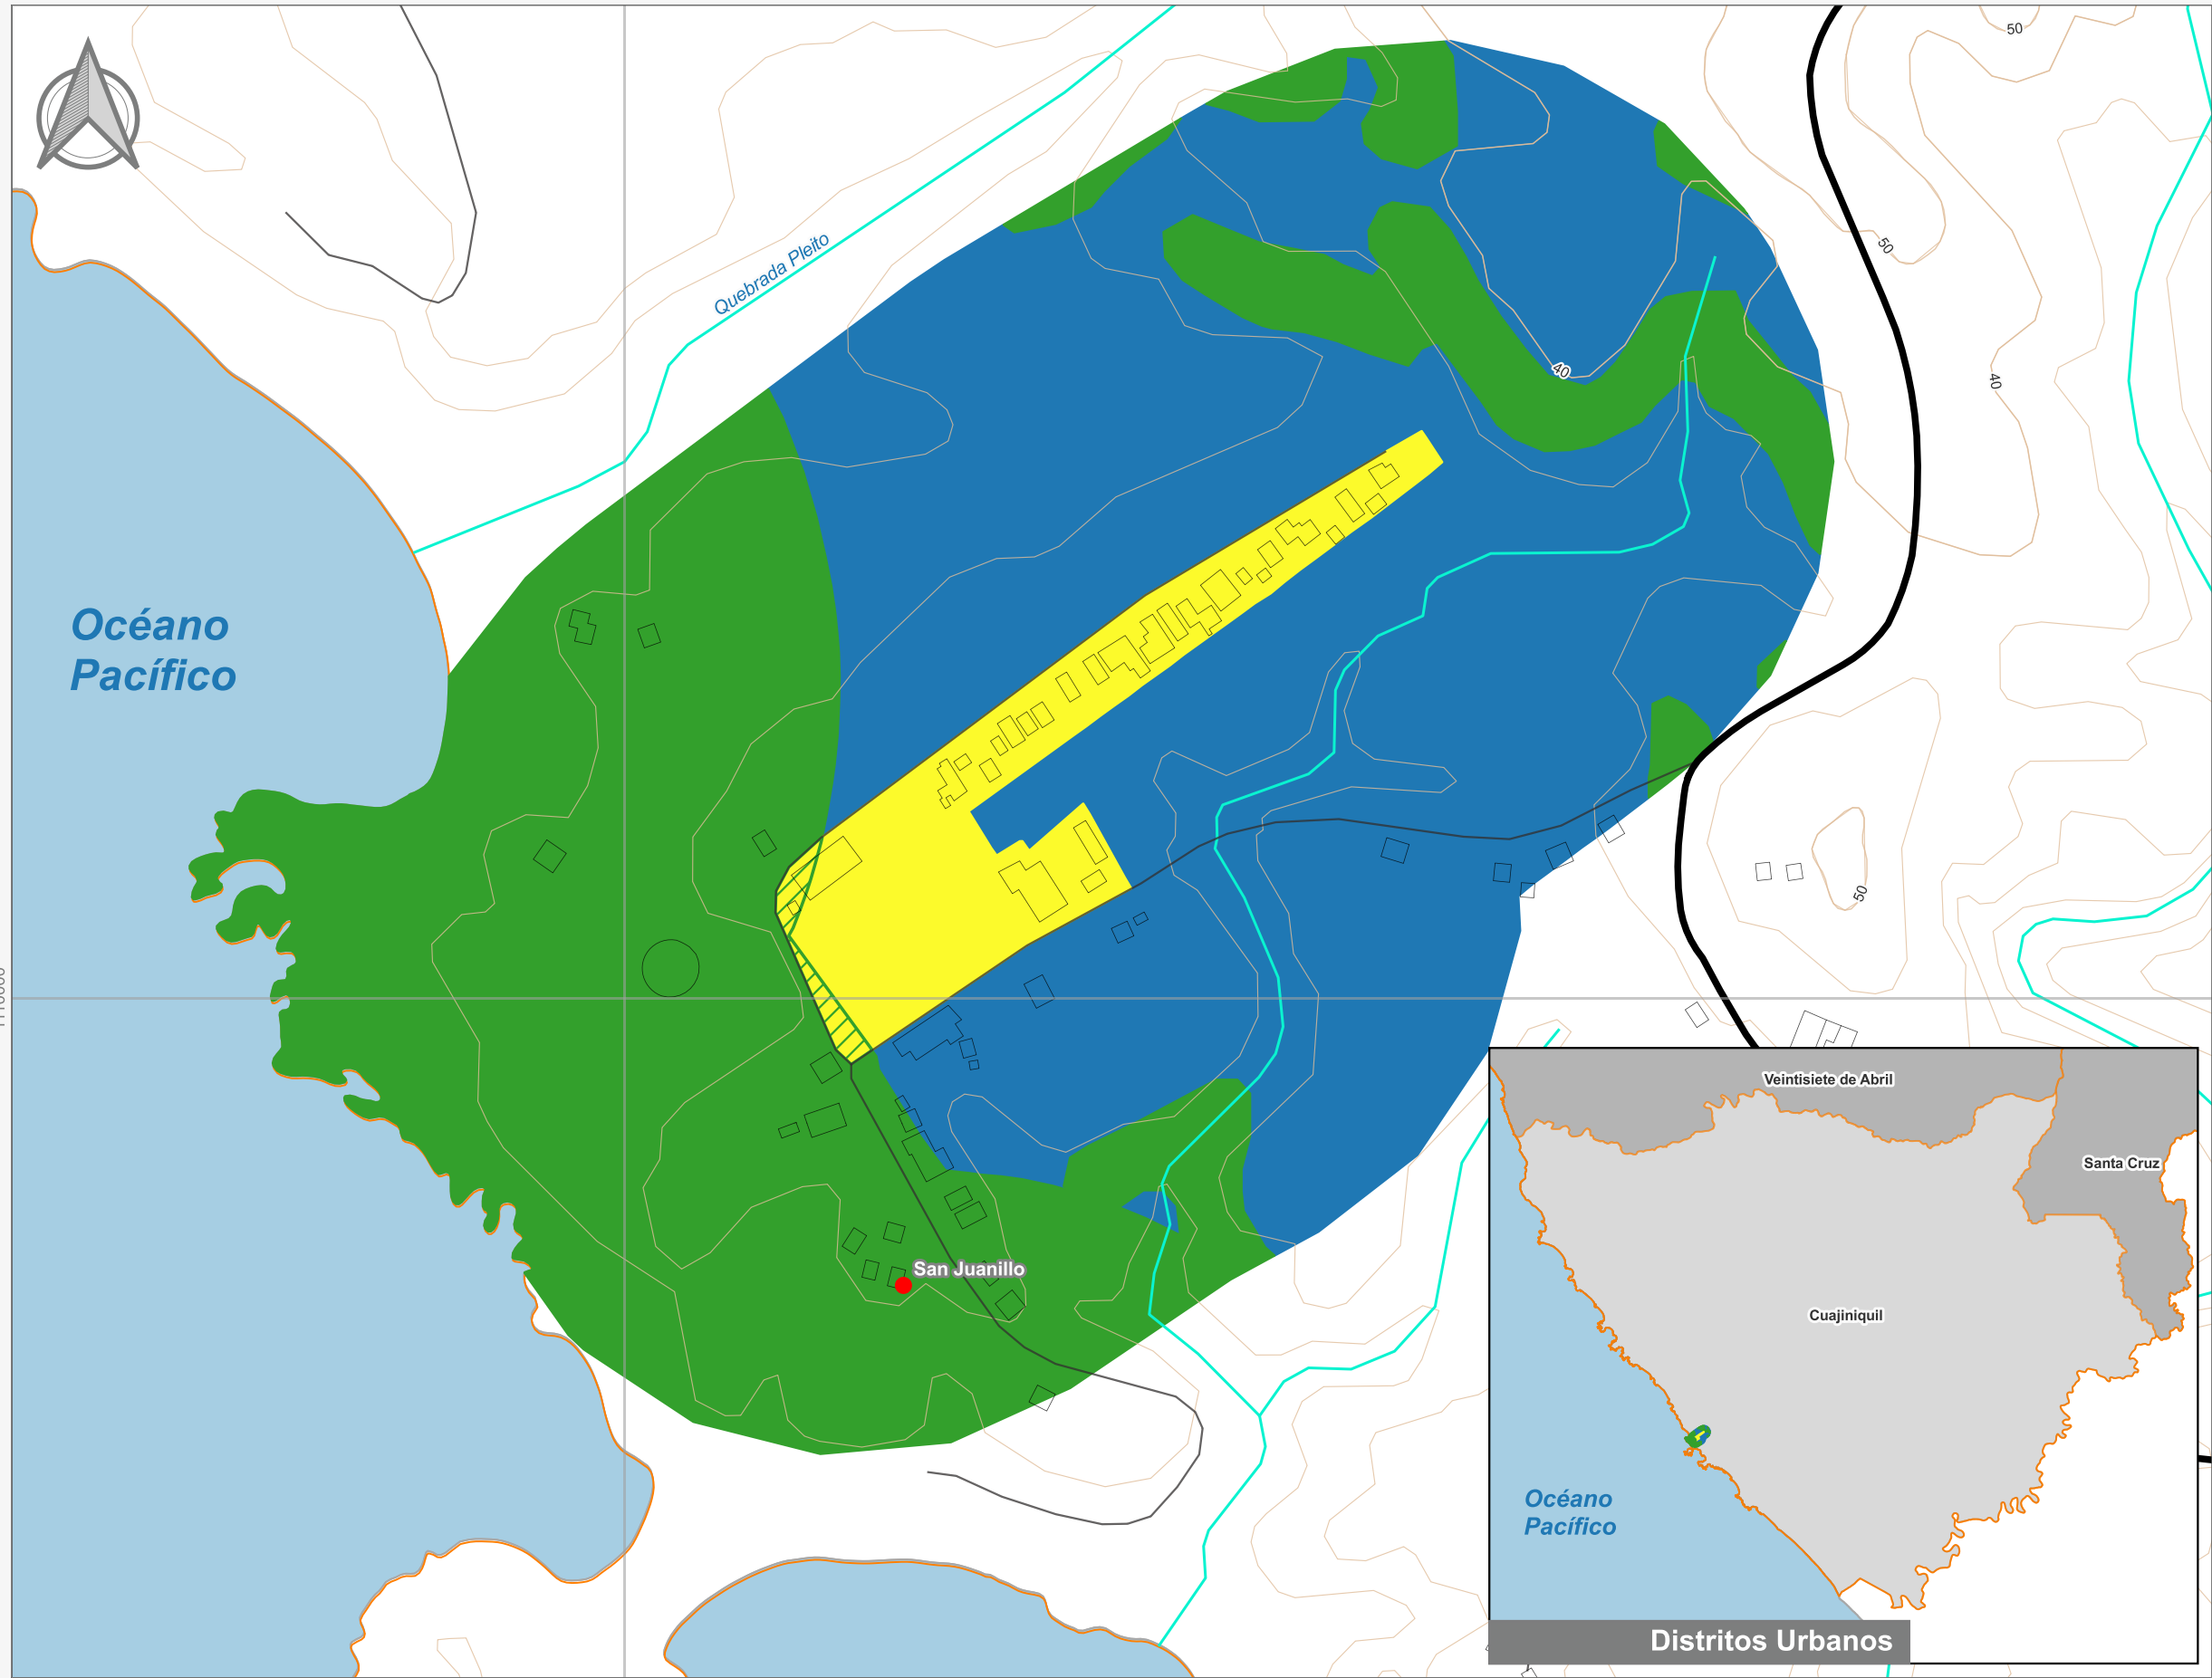

Cuadrante Urbano
Provincia: Guanacaste | Cantón: Santa Cruz | Distrito: Cuajiniquil

Simbología

- Toponimia
- Red Vial Nacional
- Red Vial Cantonal
- Hidrografía
- Curvas de nivel
- Límite distrital

Delimitación del Cuadrante Urbano

- Cuadrante Urbano
- Áreas de Expansión
- Áreas con Restricciones
- ▨ Áreas con Restricciones dentro de Cuadrante Urbano

Elaboración: Instituto Nacional de Vivienda y Urbanismo
Fuente: Google Earth/ SNIT
Proyección: CRTM 05
Datum: WGS 84
Fecha: Agosto 2023