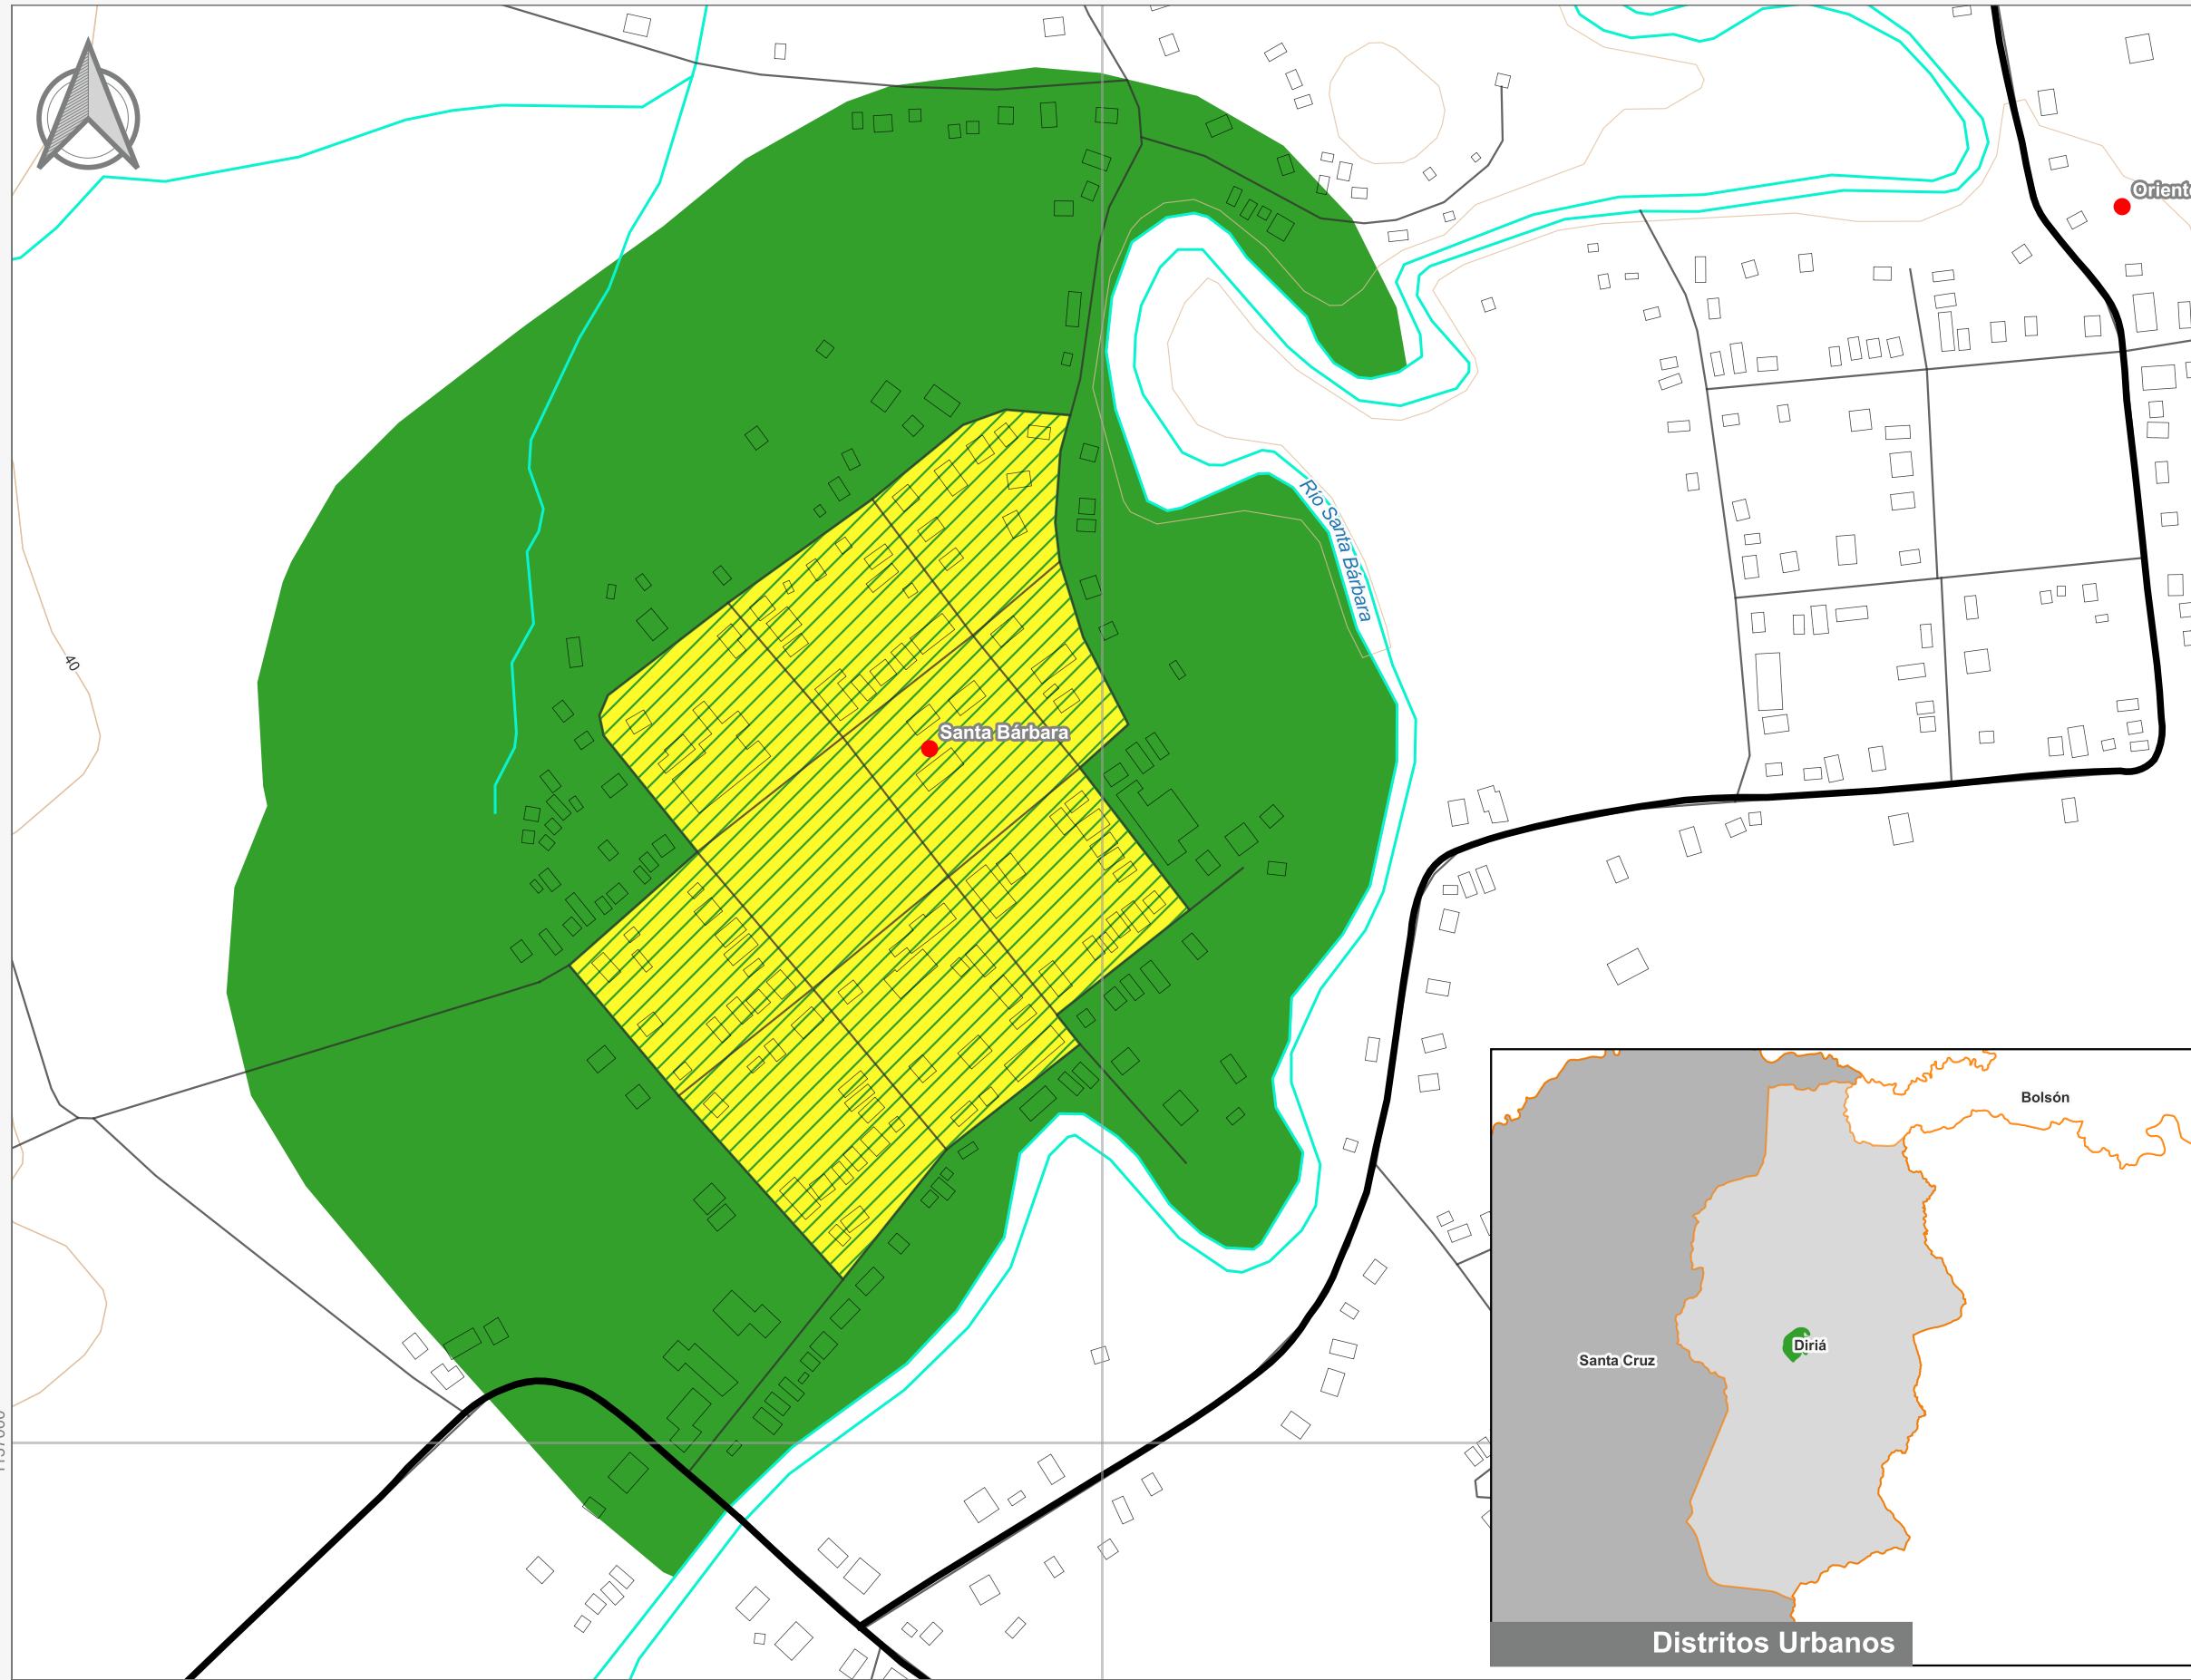

Cuadrante Urbano
Provincia: Guanacaste | Cantón: Santa Cruz | Distrito: Diríá

Simbología

- Toponimia
- Red Vial Nacional
- Red Vial Cantonal
- Hidrografía
- Curvas de nivel
- Límite distrital

Delimitación del Cuadrante Urbano

- Cuadrante Urbano
- Áreas con Restricciones
- ▨ Áreas con Restricciones dentro de Cuadrante Urbano

Elaboración: Instituto Nacional de Vivienda y Urbanismo
Fuente: Google Earth/ SNIT
Proyección: CRTM 05
Datum: WGS 84
Fecha: Agosto 2023