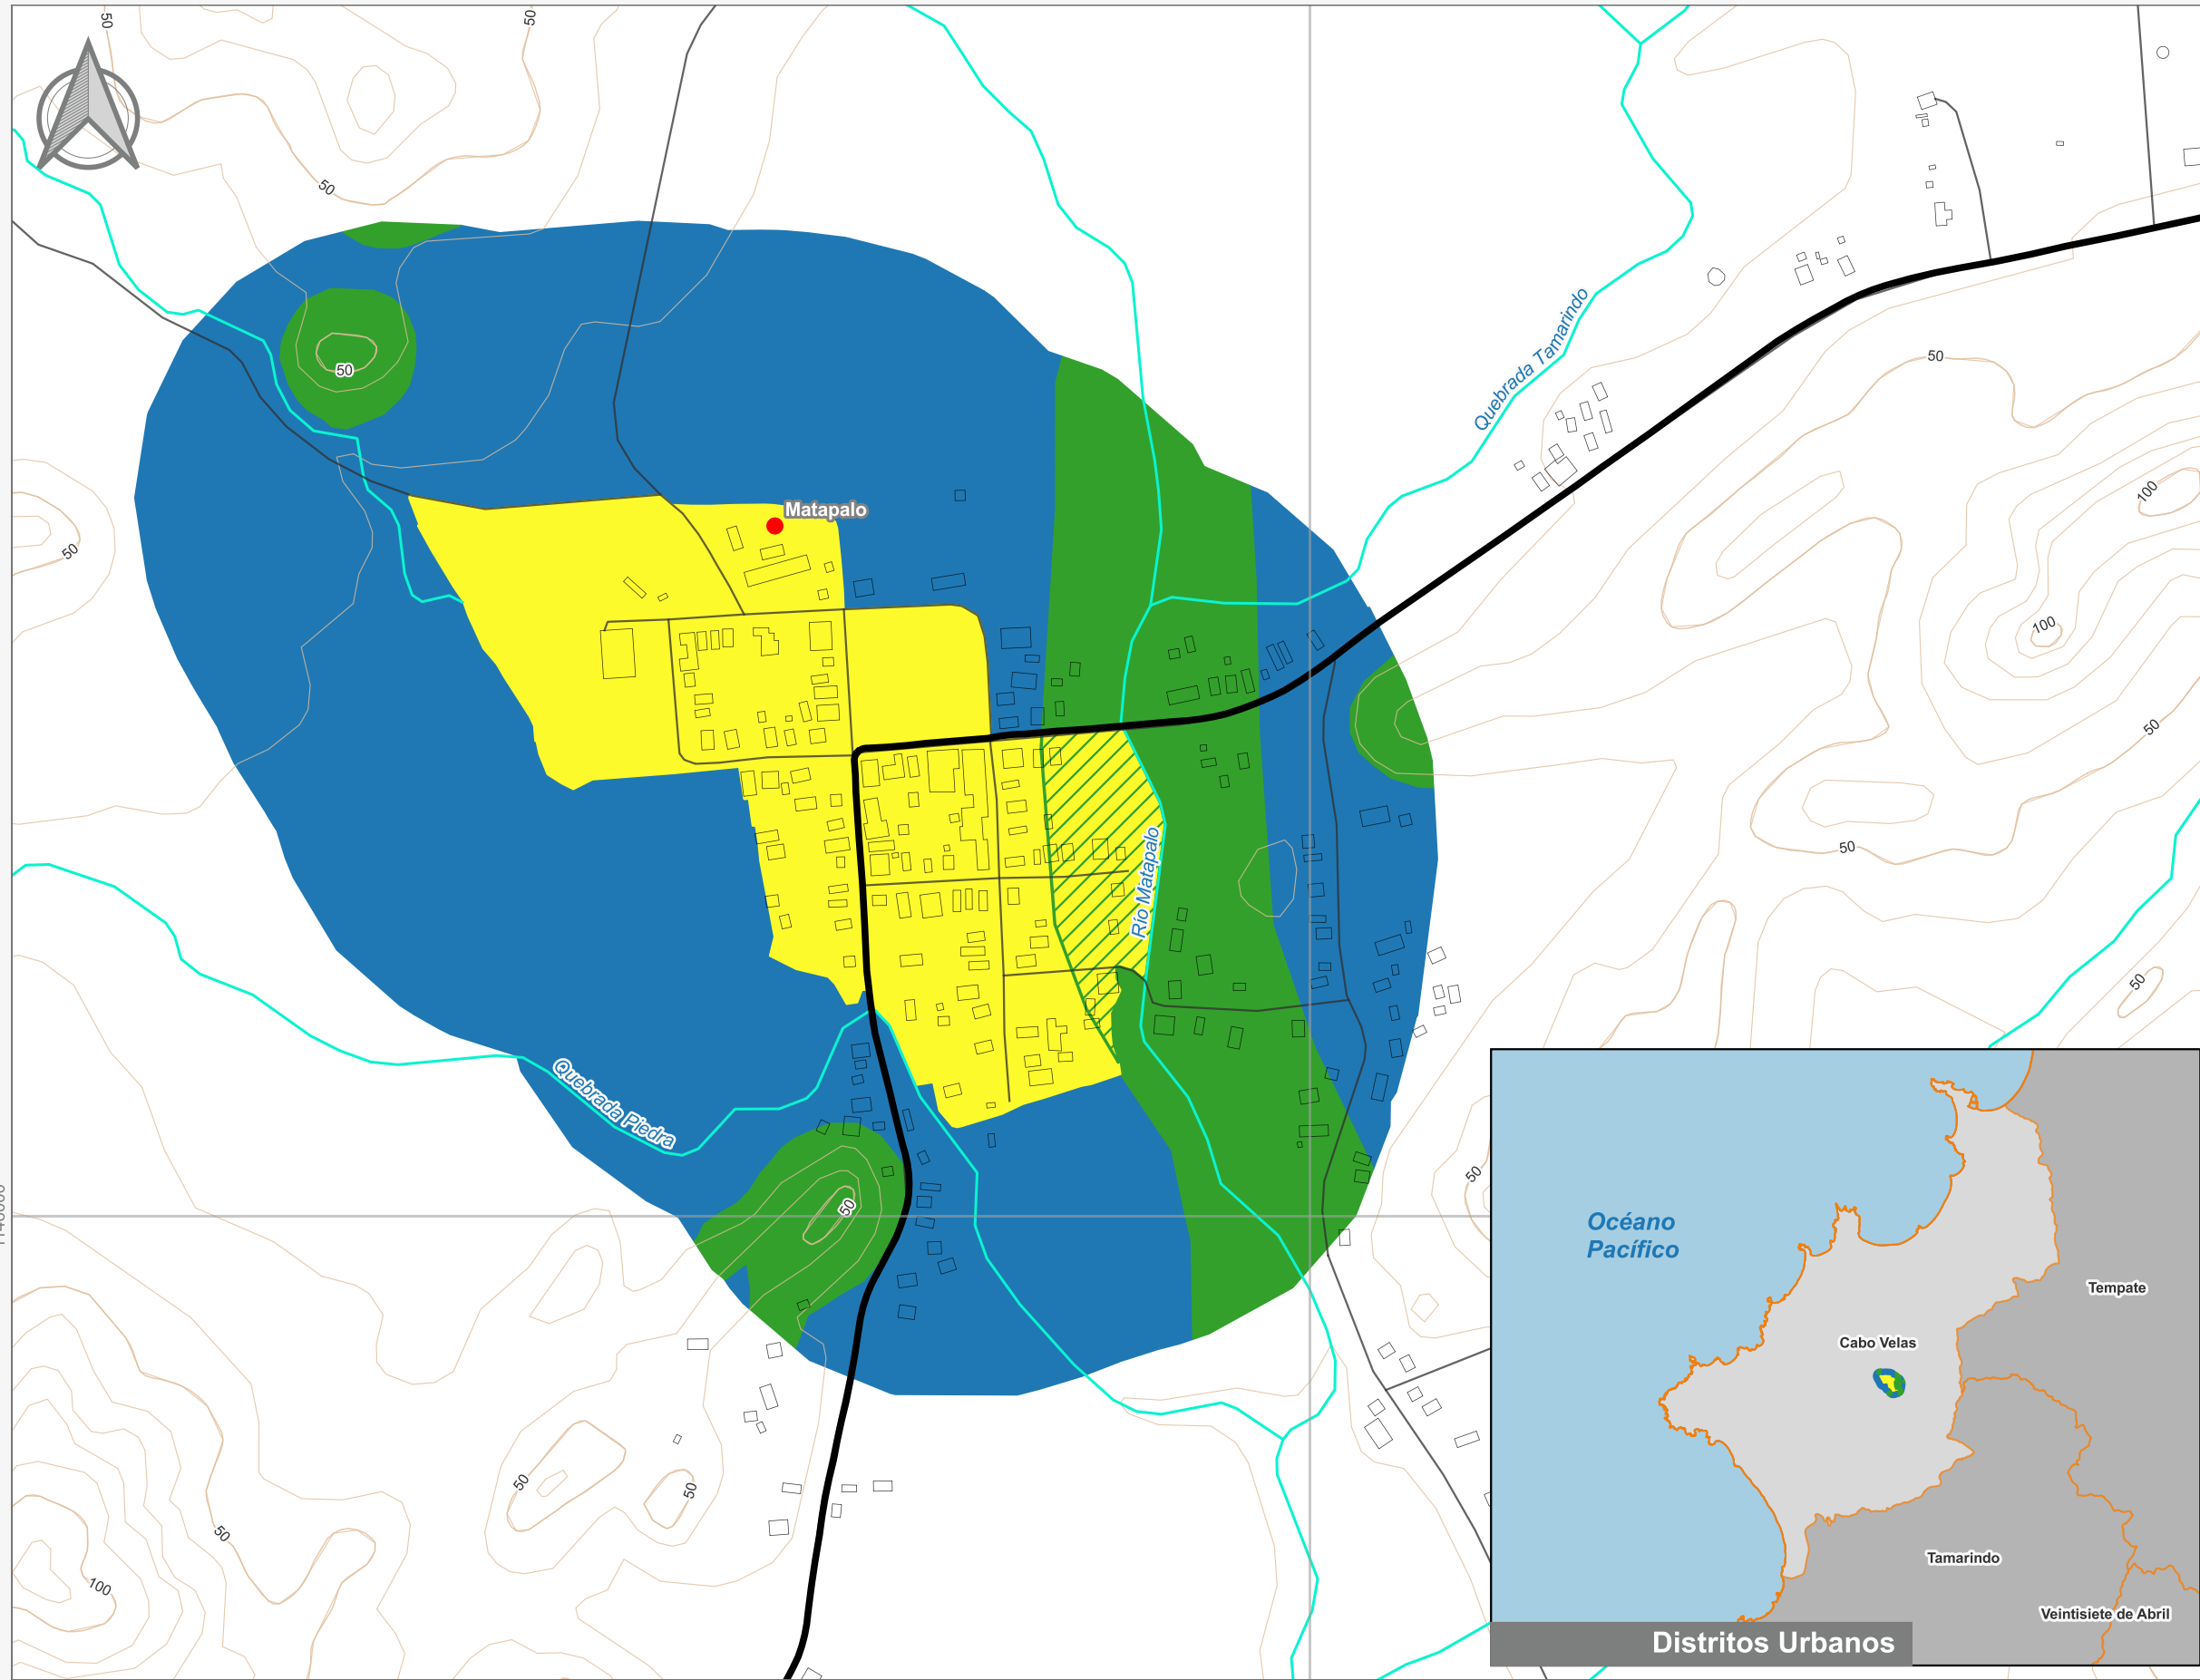

Cuadrante Urbano
Provincia: Guanacaste | Cantón: Santa Cruz | Distrito: Cabo Velas

Simbología

- Toponimia
- Red Vial Nacional
- Red Vial Cantonal
- Hidrografía
- Curvas de nivel
- Límite distrital

Delimitación del Cuadrante Urbano

- Cuadrante Urbano
- Áreas de Expansión
- Áreas con Restricciones
- ▨ Áreas con Restricciones dentro de Cuadrante Urbano

Escala

1:5.000

0 200 400 m

Elaboración: Instituto Nacional de Vivienda y Urbanismo
Fuente: Google Earth/ SNIT
Proyección: CRTM 05
Datum: WGS 84
Fecha: Agosto 2023