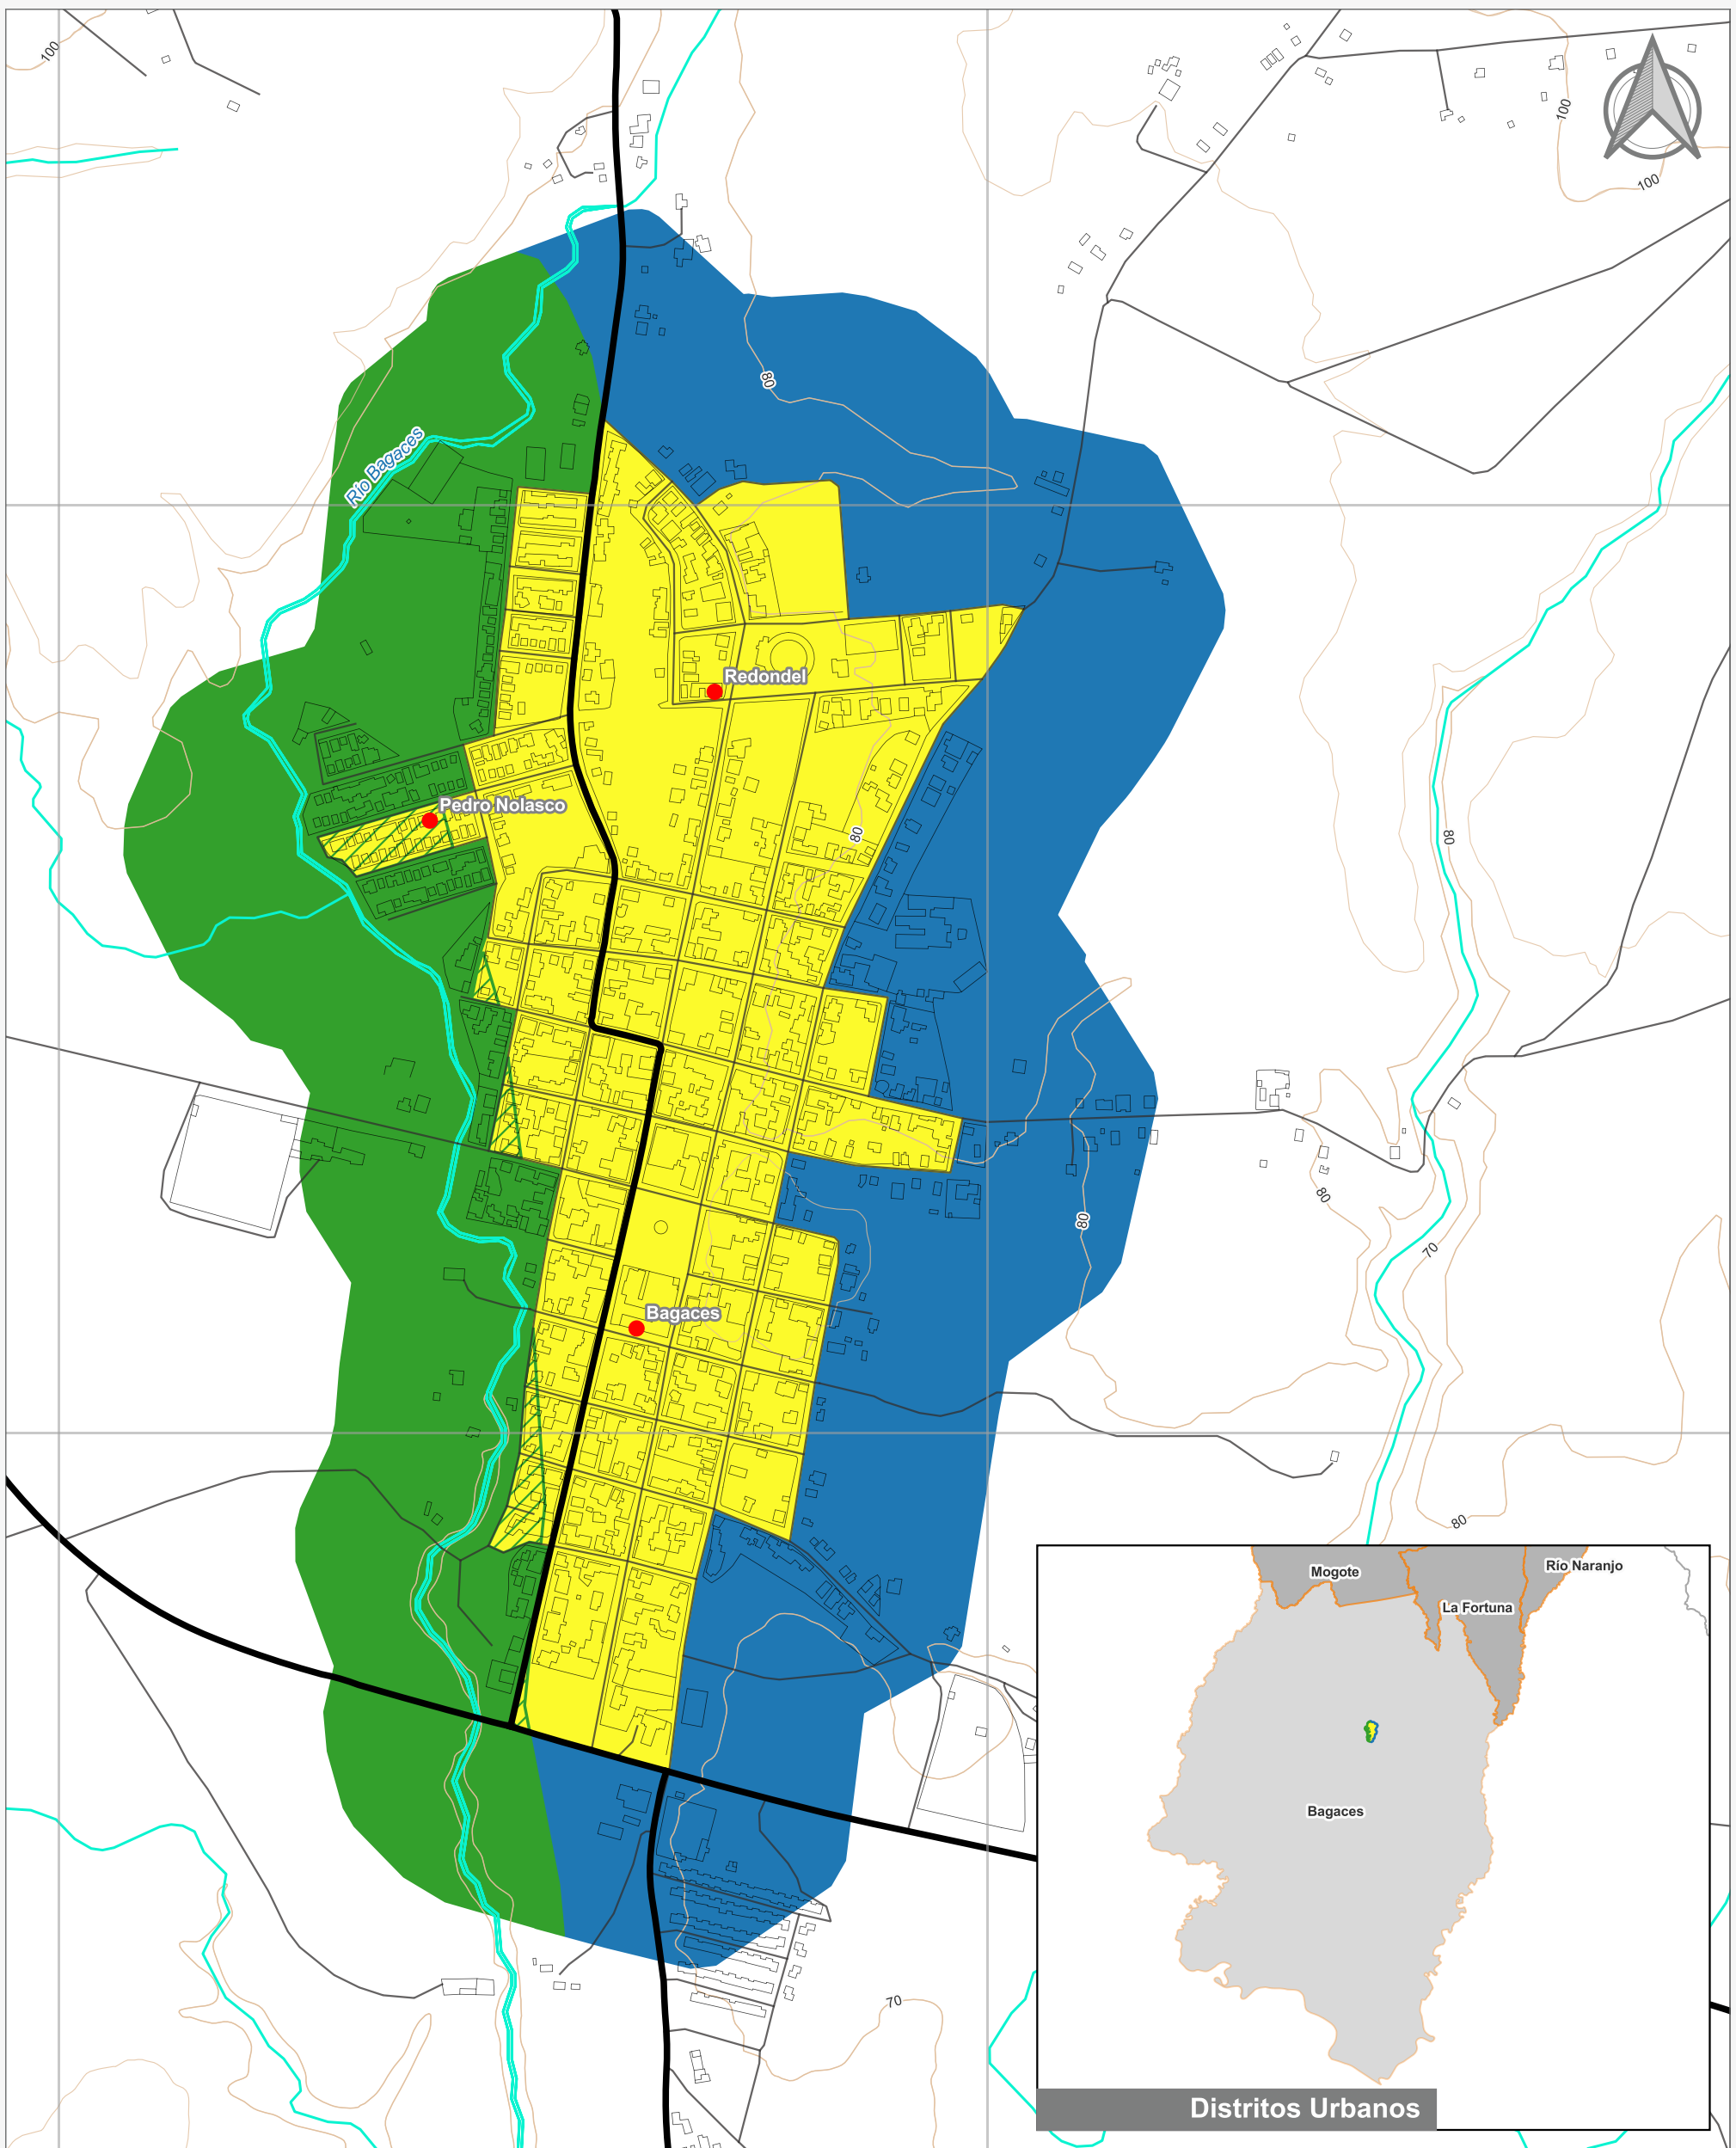

Cuadrante Urbano

Provincia: Guanacaste | Cantón: Bagaces | Distrito: Bagaces

Elaboración: Instituto Nacional de Vivienda y Urbanismo

Fuente: Google Earth/ SNIT
Proyección: CRTM 05
Datum: WGS 84
Fecha: Septiembre 2023

Simbología	
●	Toponimia
	Red Vial Nacional
	Red Vial Cantonal
	Hidrografía
	Curvas de nivel
	Límite distrital
Delimitación del Cuadrante Urbano	
	Cuadrante Urbano
	Áreas de Expansión
	Áreas con Restricciones
	Áreas con Restricciones dentro de Cuadrante Urbano