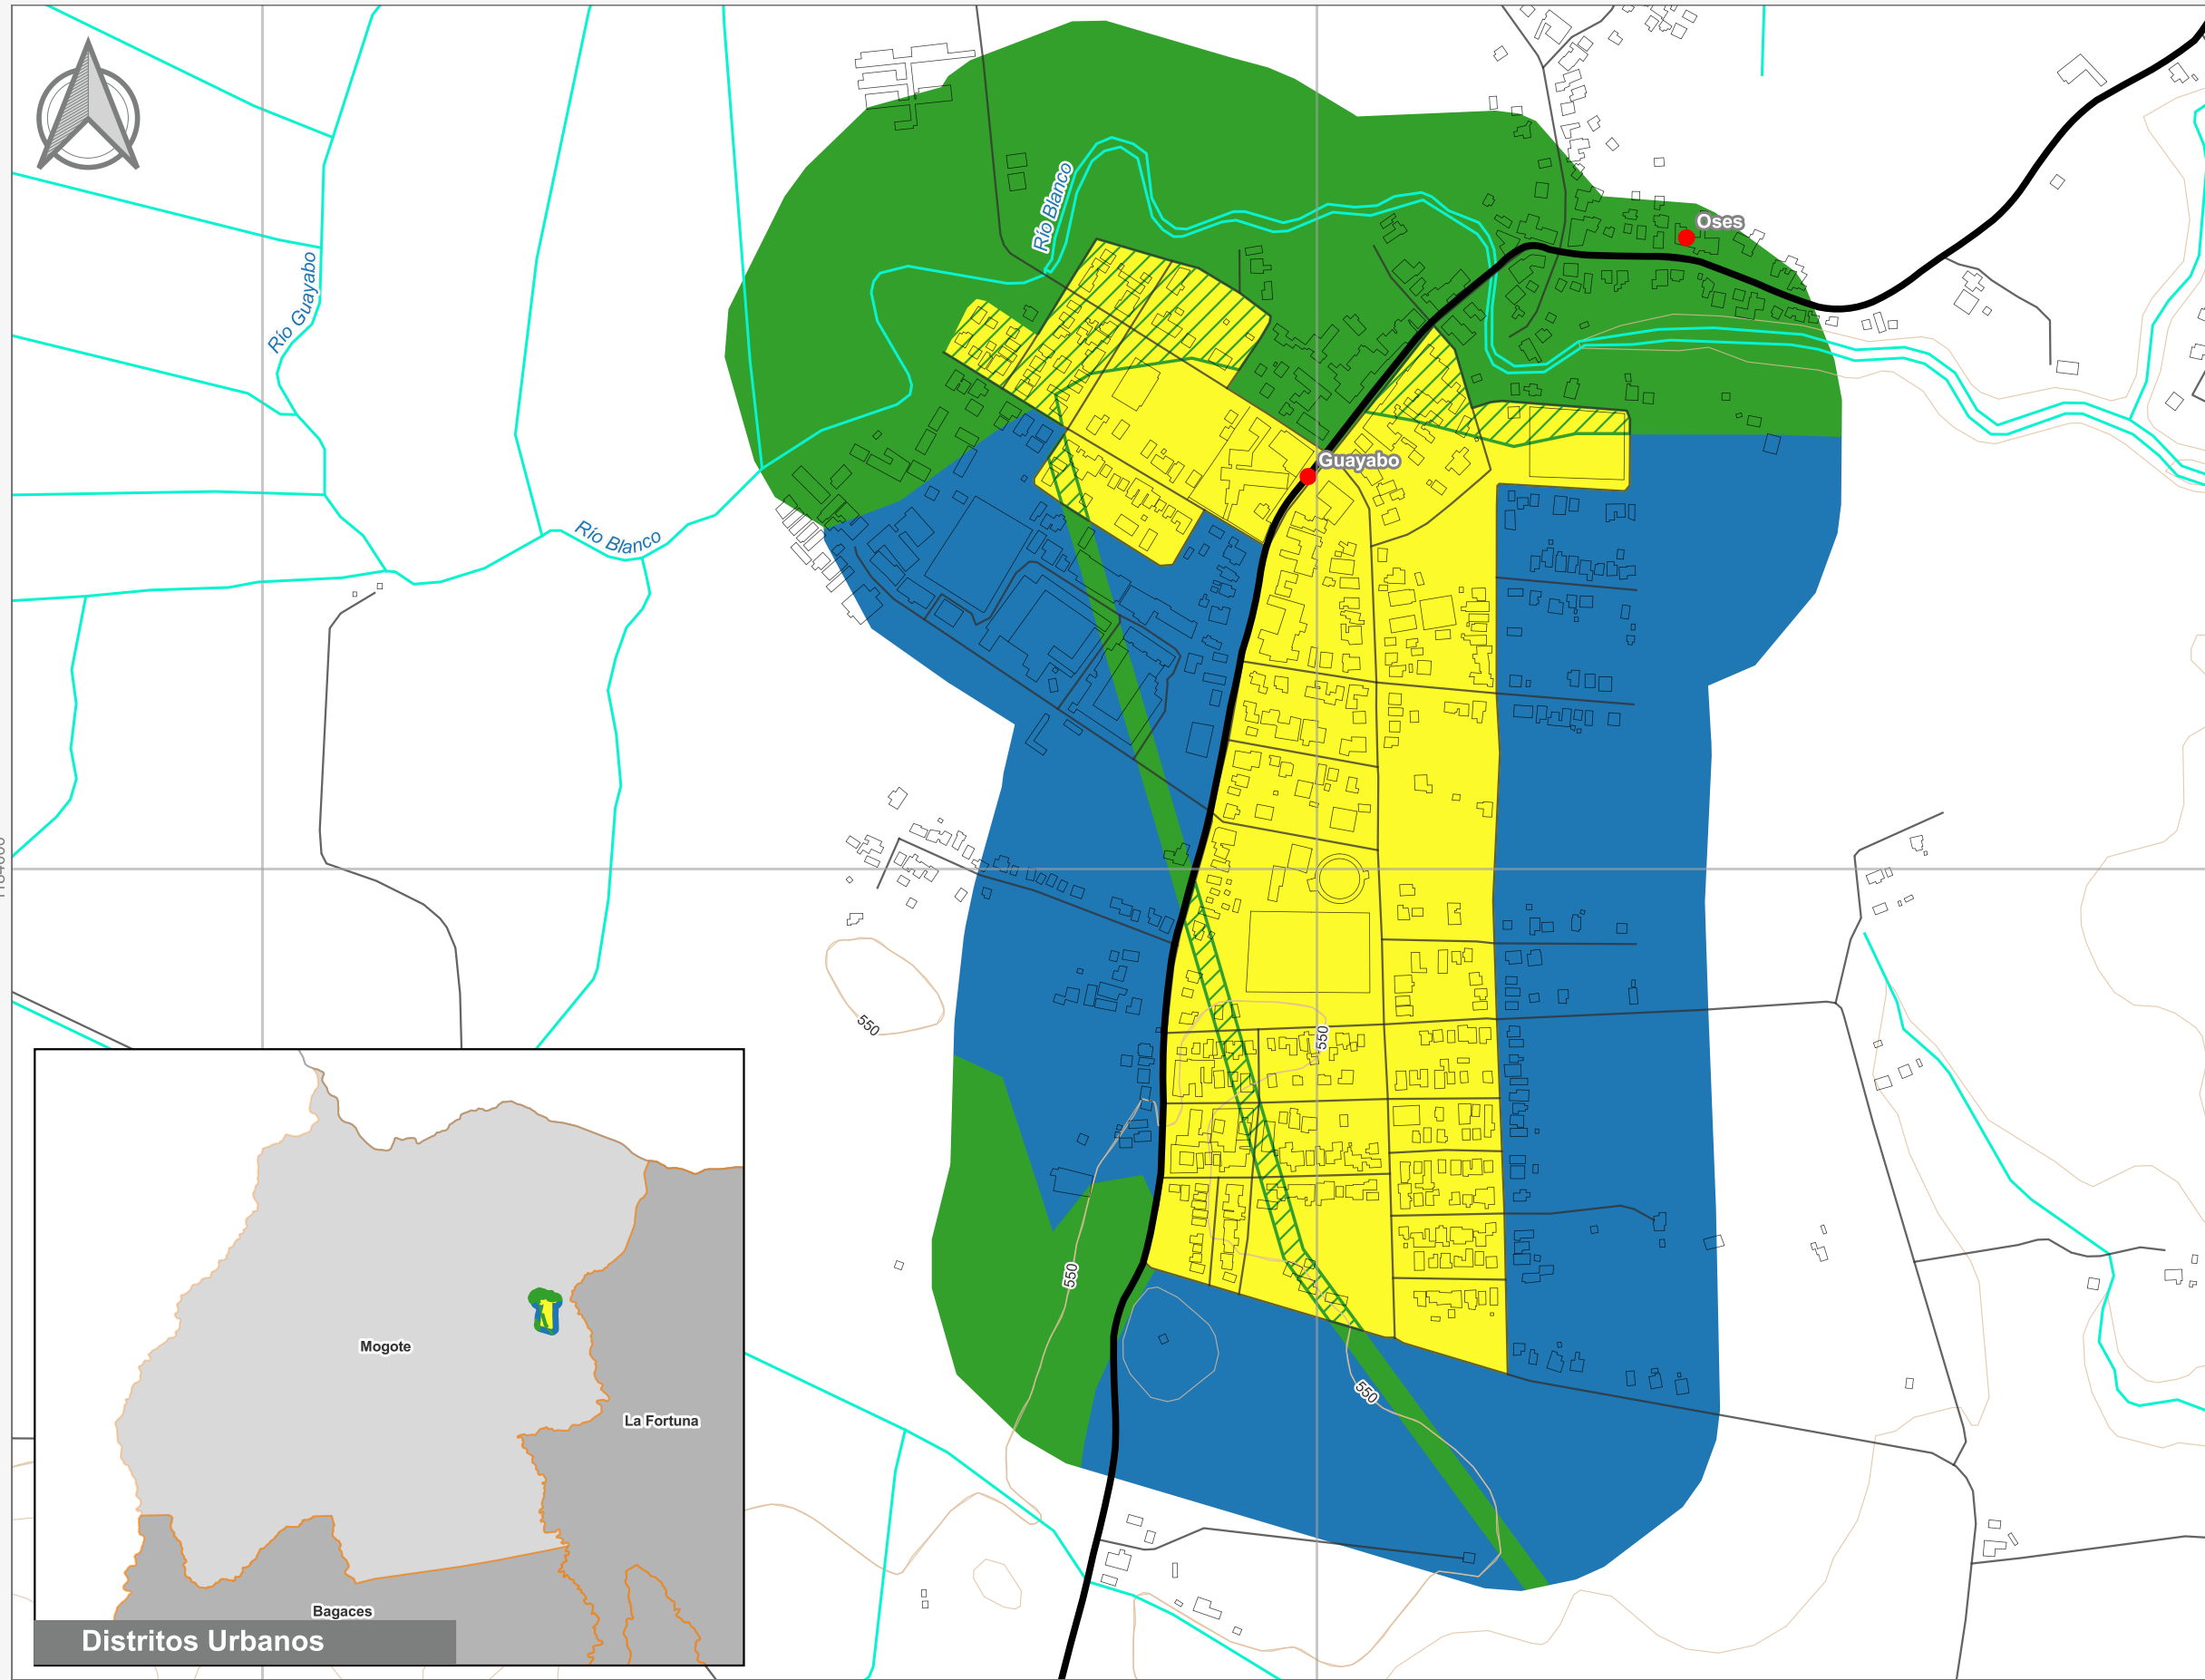

Cuadrante Urbano  
Provincia: Guanacaste | Cantón: Bagaces | Distrito: Mogote

### Simbología

- Toponimia
- Red Vial Nacional
- Red Vial Cantonal
- Hidrografía
- Curvas de nivel
- Límite distrital

#### Delimitación del Cuadrante Urbano

- Cuadrante Urbano
- Áreas de Expansión
- Áreas con Restricciones
- ▨ Áreas con Restricciones dentro de Cuadrante Urbano

### Escala

1:6.500

0 200 400 m

Elaboración: Instituto Nacional de Vivienda y Urbanismo

Fuente: Google Earth/ SNIT  
Proyección: CRTM 05  
Datum: WGS 84  
Fecha: Septiembre 2023