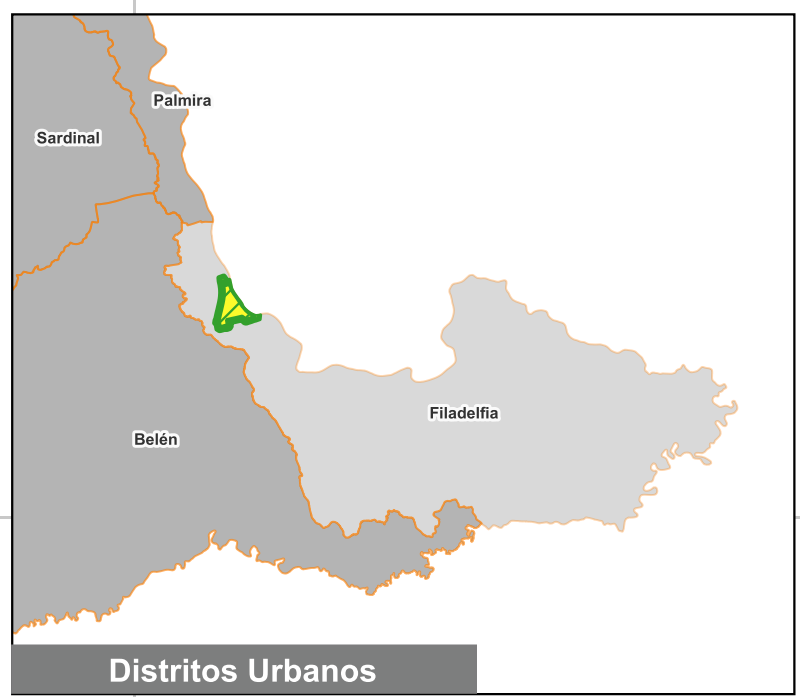

Cuadrante Urbano

Provincia: Guanacaste | Cantón: Carrillo | Distrito: Filadelfia

Simbología

- Toponimia
- Red Vial Nacional
- Red Vial Cantonal
- Hidrografía
- Curvas de nivel
- Límite distrital

Delimitación del Cuadrante Urbano

- Cuadrante Urbano
- Áreas con Restricciones
- Áreas con Restricciones dentro de Cuadrante Urbano

Escala

1:10 000

0 400 800 m

Elaboración: Instituto Nacional de Vivienda y Urbanismo

Fuente: Google Earth/ SNIT
Proyección: CRTM 05
Datum: WGS 84
Fecha: Setiembre 2023