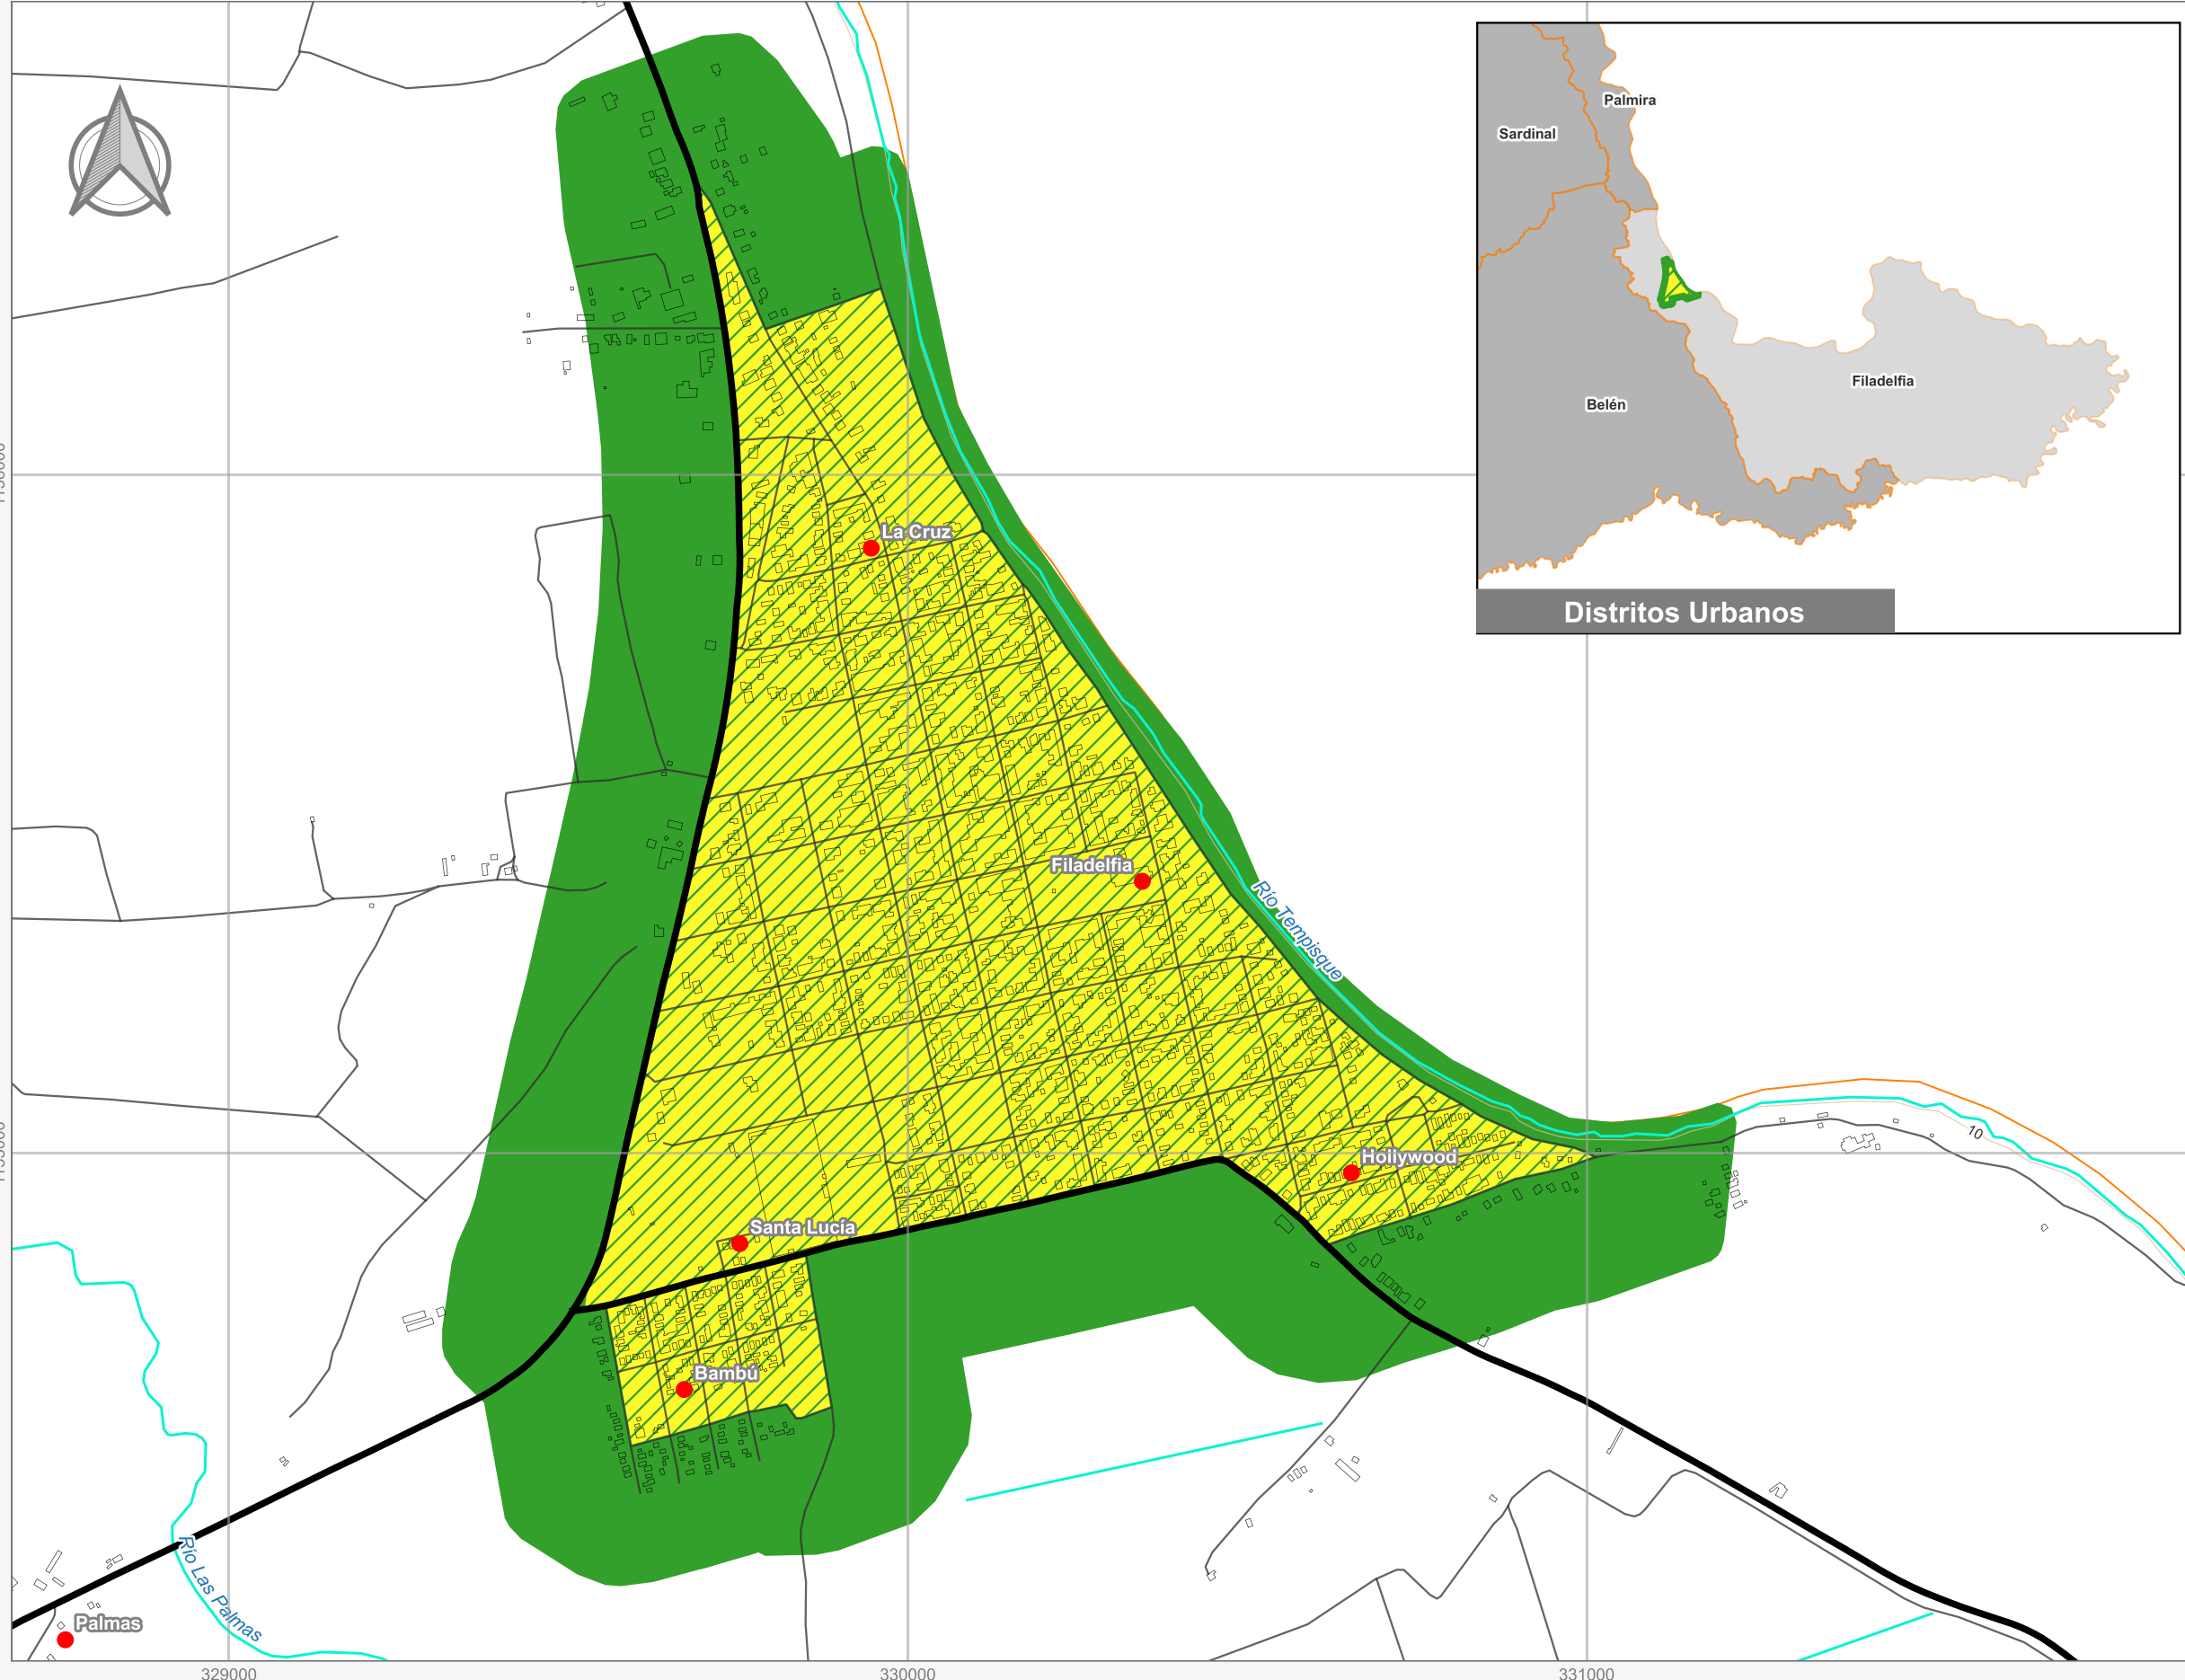

Cuadrante Urbano

Provincia: Guanacaste | Cantón: Carrillo | Distrito: Filadelfia

Simbología

- Toponimia
- Red Vial Nacional
- Red Vial Cantonal
- Hidrografía
- Curvas de nivel
- Límite distrital

Delimitación del Cuadrante Urbano

- Cuadrante Urbano
- Áreas con Restricciones
- Áreas con Restricciones dentro de Cuadrante Urbano

Escala

1:10 000

0 400 800 m

Elaboración: Instituto Nacional de Vivienda y Urbanismo

Fuente: Google Earth/ SNIT
Proyección: CRTM 05
Datum: WGS 84
Fecha: Setiembre 2023