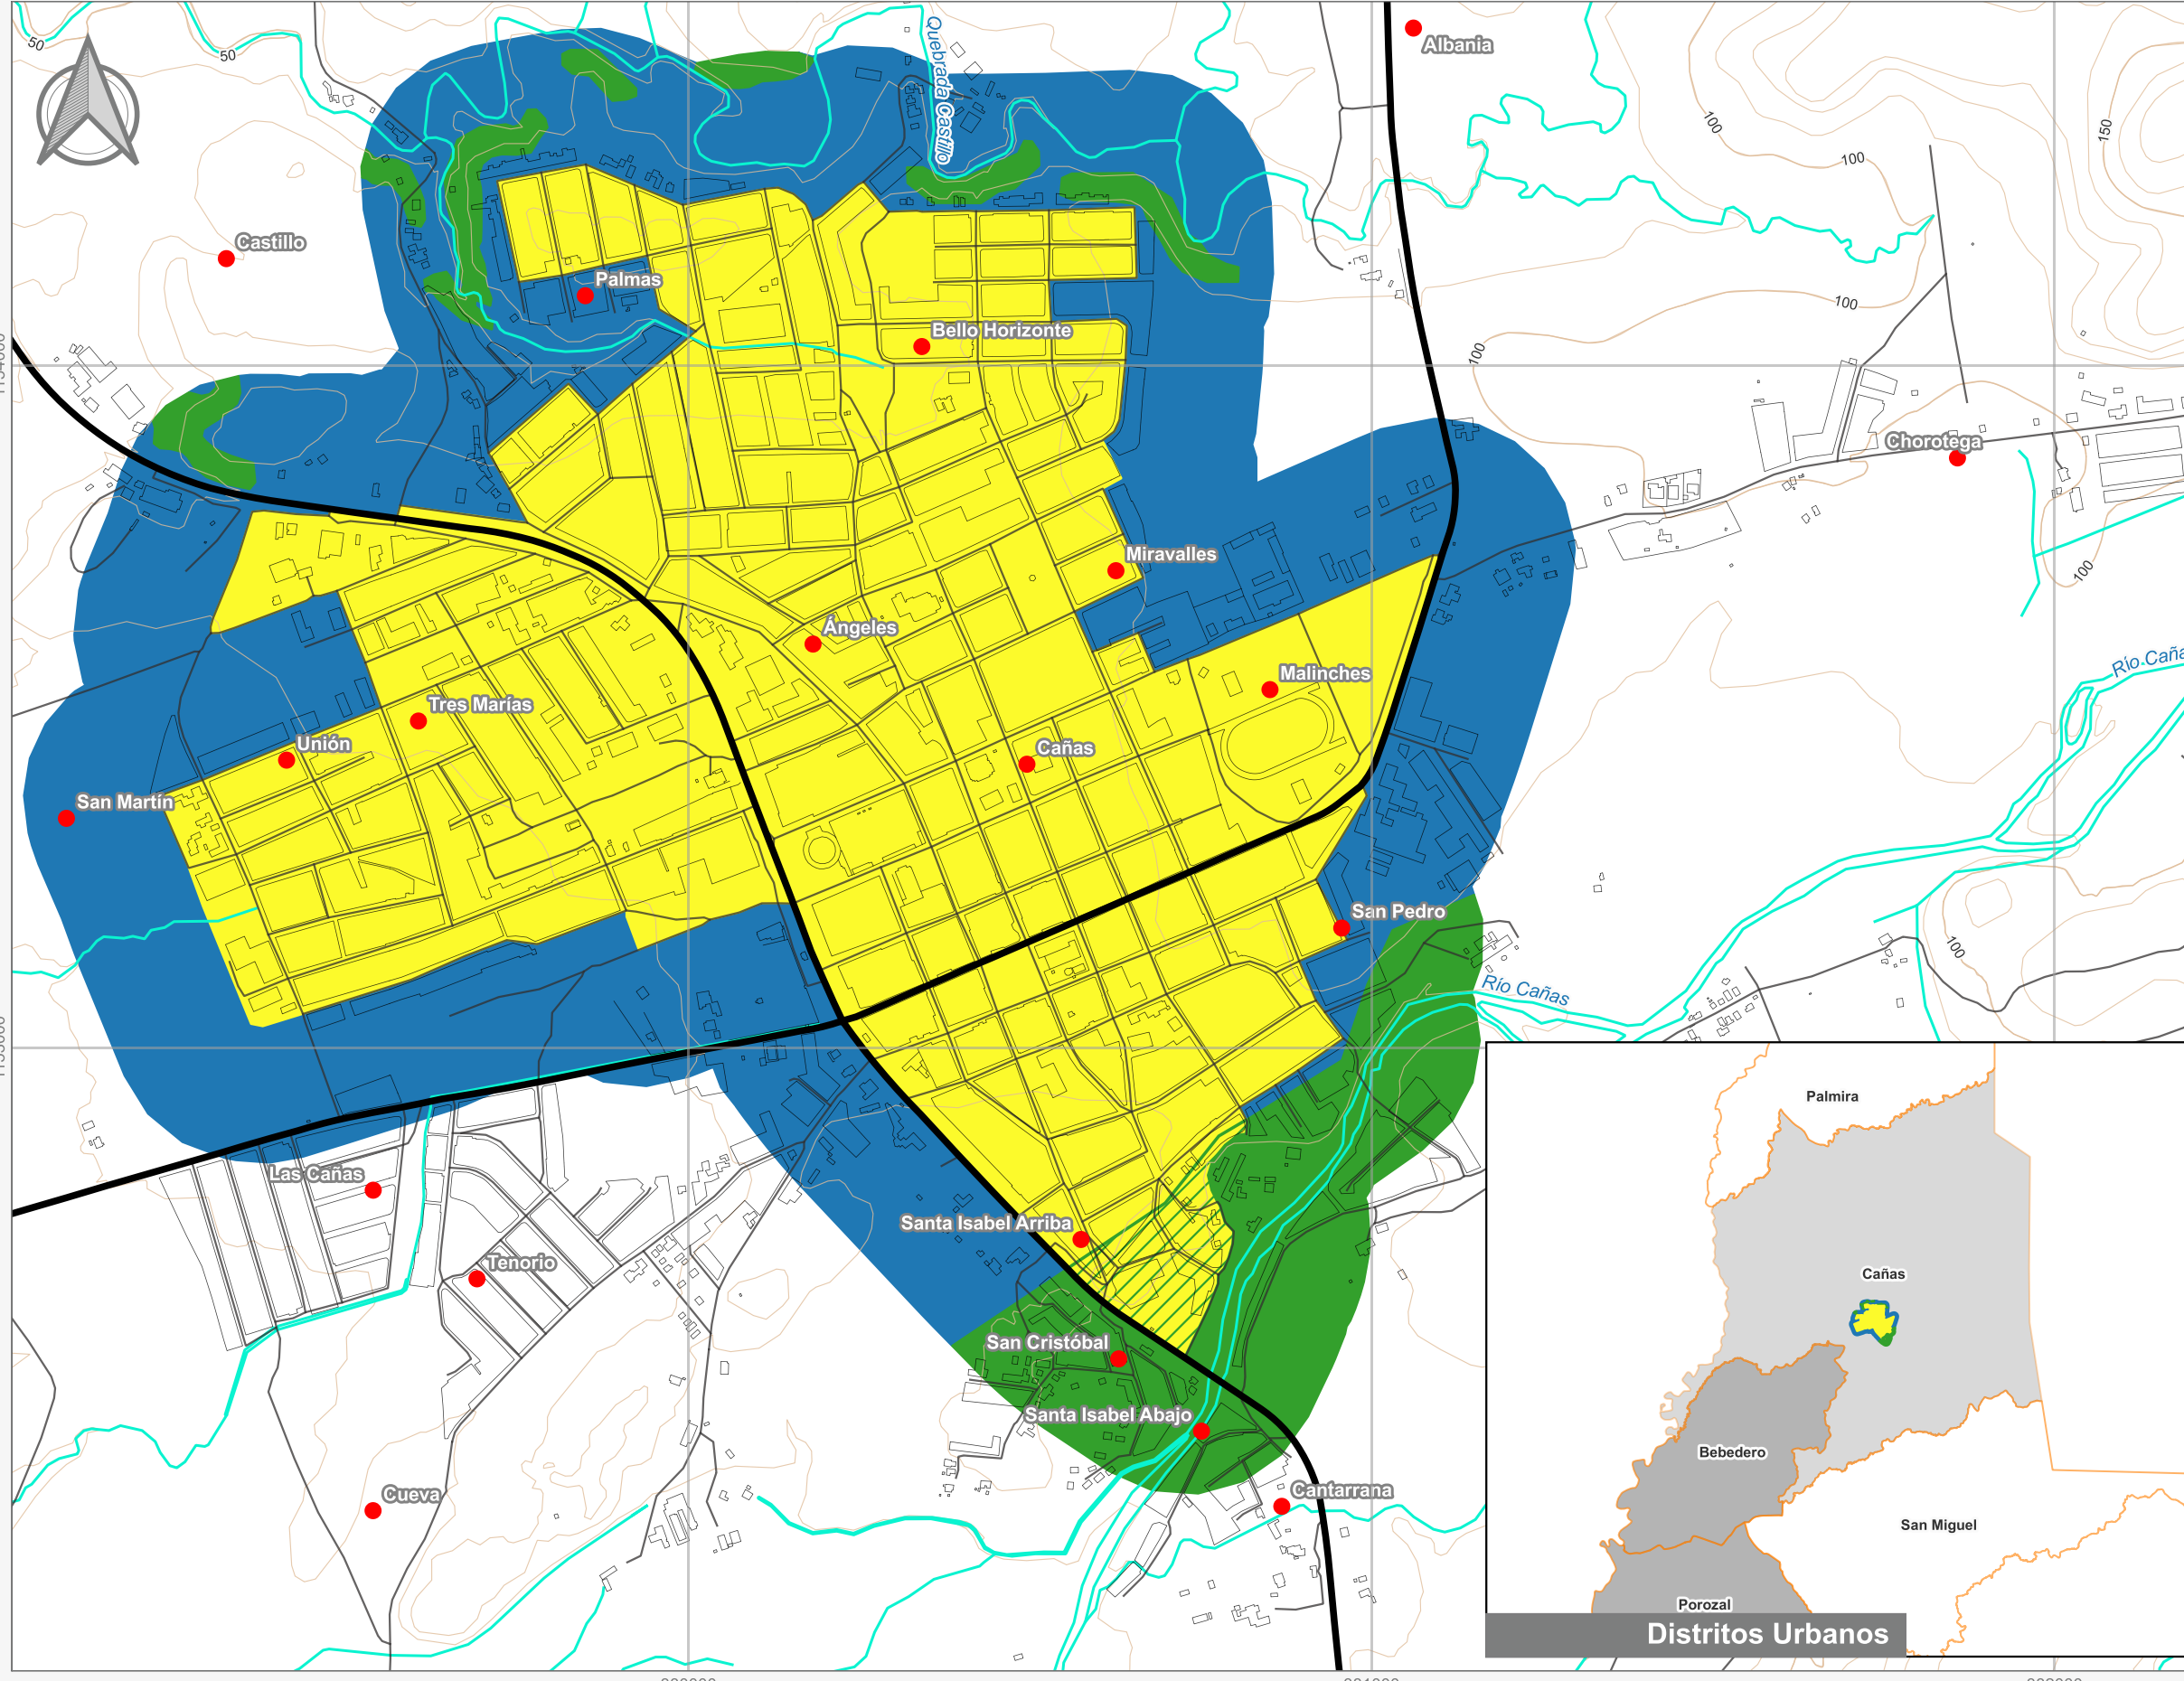

Cuadrante Urbano

Provincia: Guanacaste | Cantón: Cañas | Distrito: Cañas

Simbología

- Toponimia
- Red Vial Nacional
- Red Vial Cantonal
- Hidrografía
- Curvas de nivel
- Límite distrital

Delimitación del Cuadrante Urbano

- Cuadrante Urbano
- Áreas de Expansión
- Áreas con Restricciones
- ▨ Áreas con Restricciones dentro de Cuadrante Urbano

Escala

1:10.000

0 400 800 m

Elaboración: Instituto Nacional de Vivienda y Urbanismo

Fuente: Google Earth/ SNIT
 Proyección: CRTM 05
 Datum: WGS 84
 Fecha: Septiembre 2023