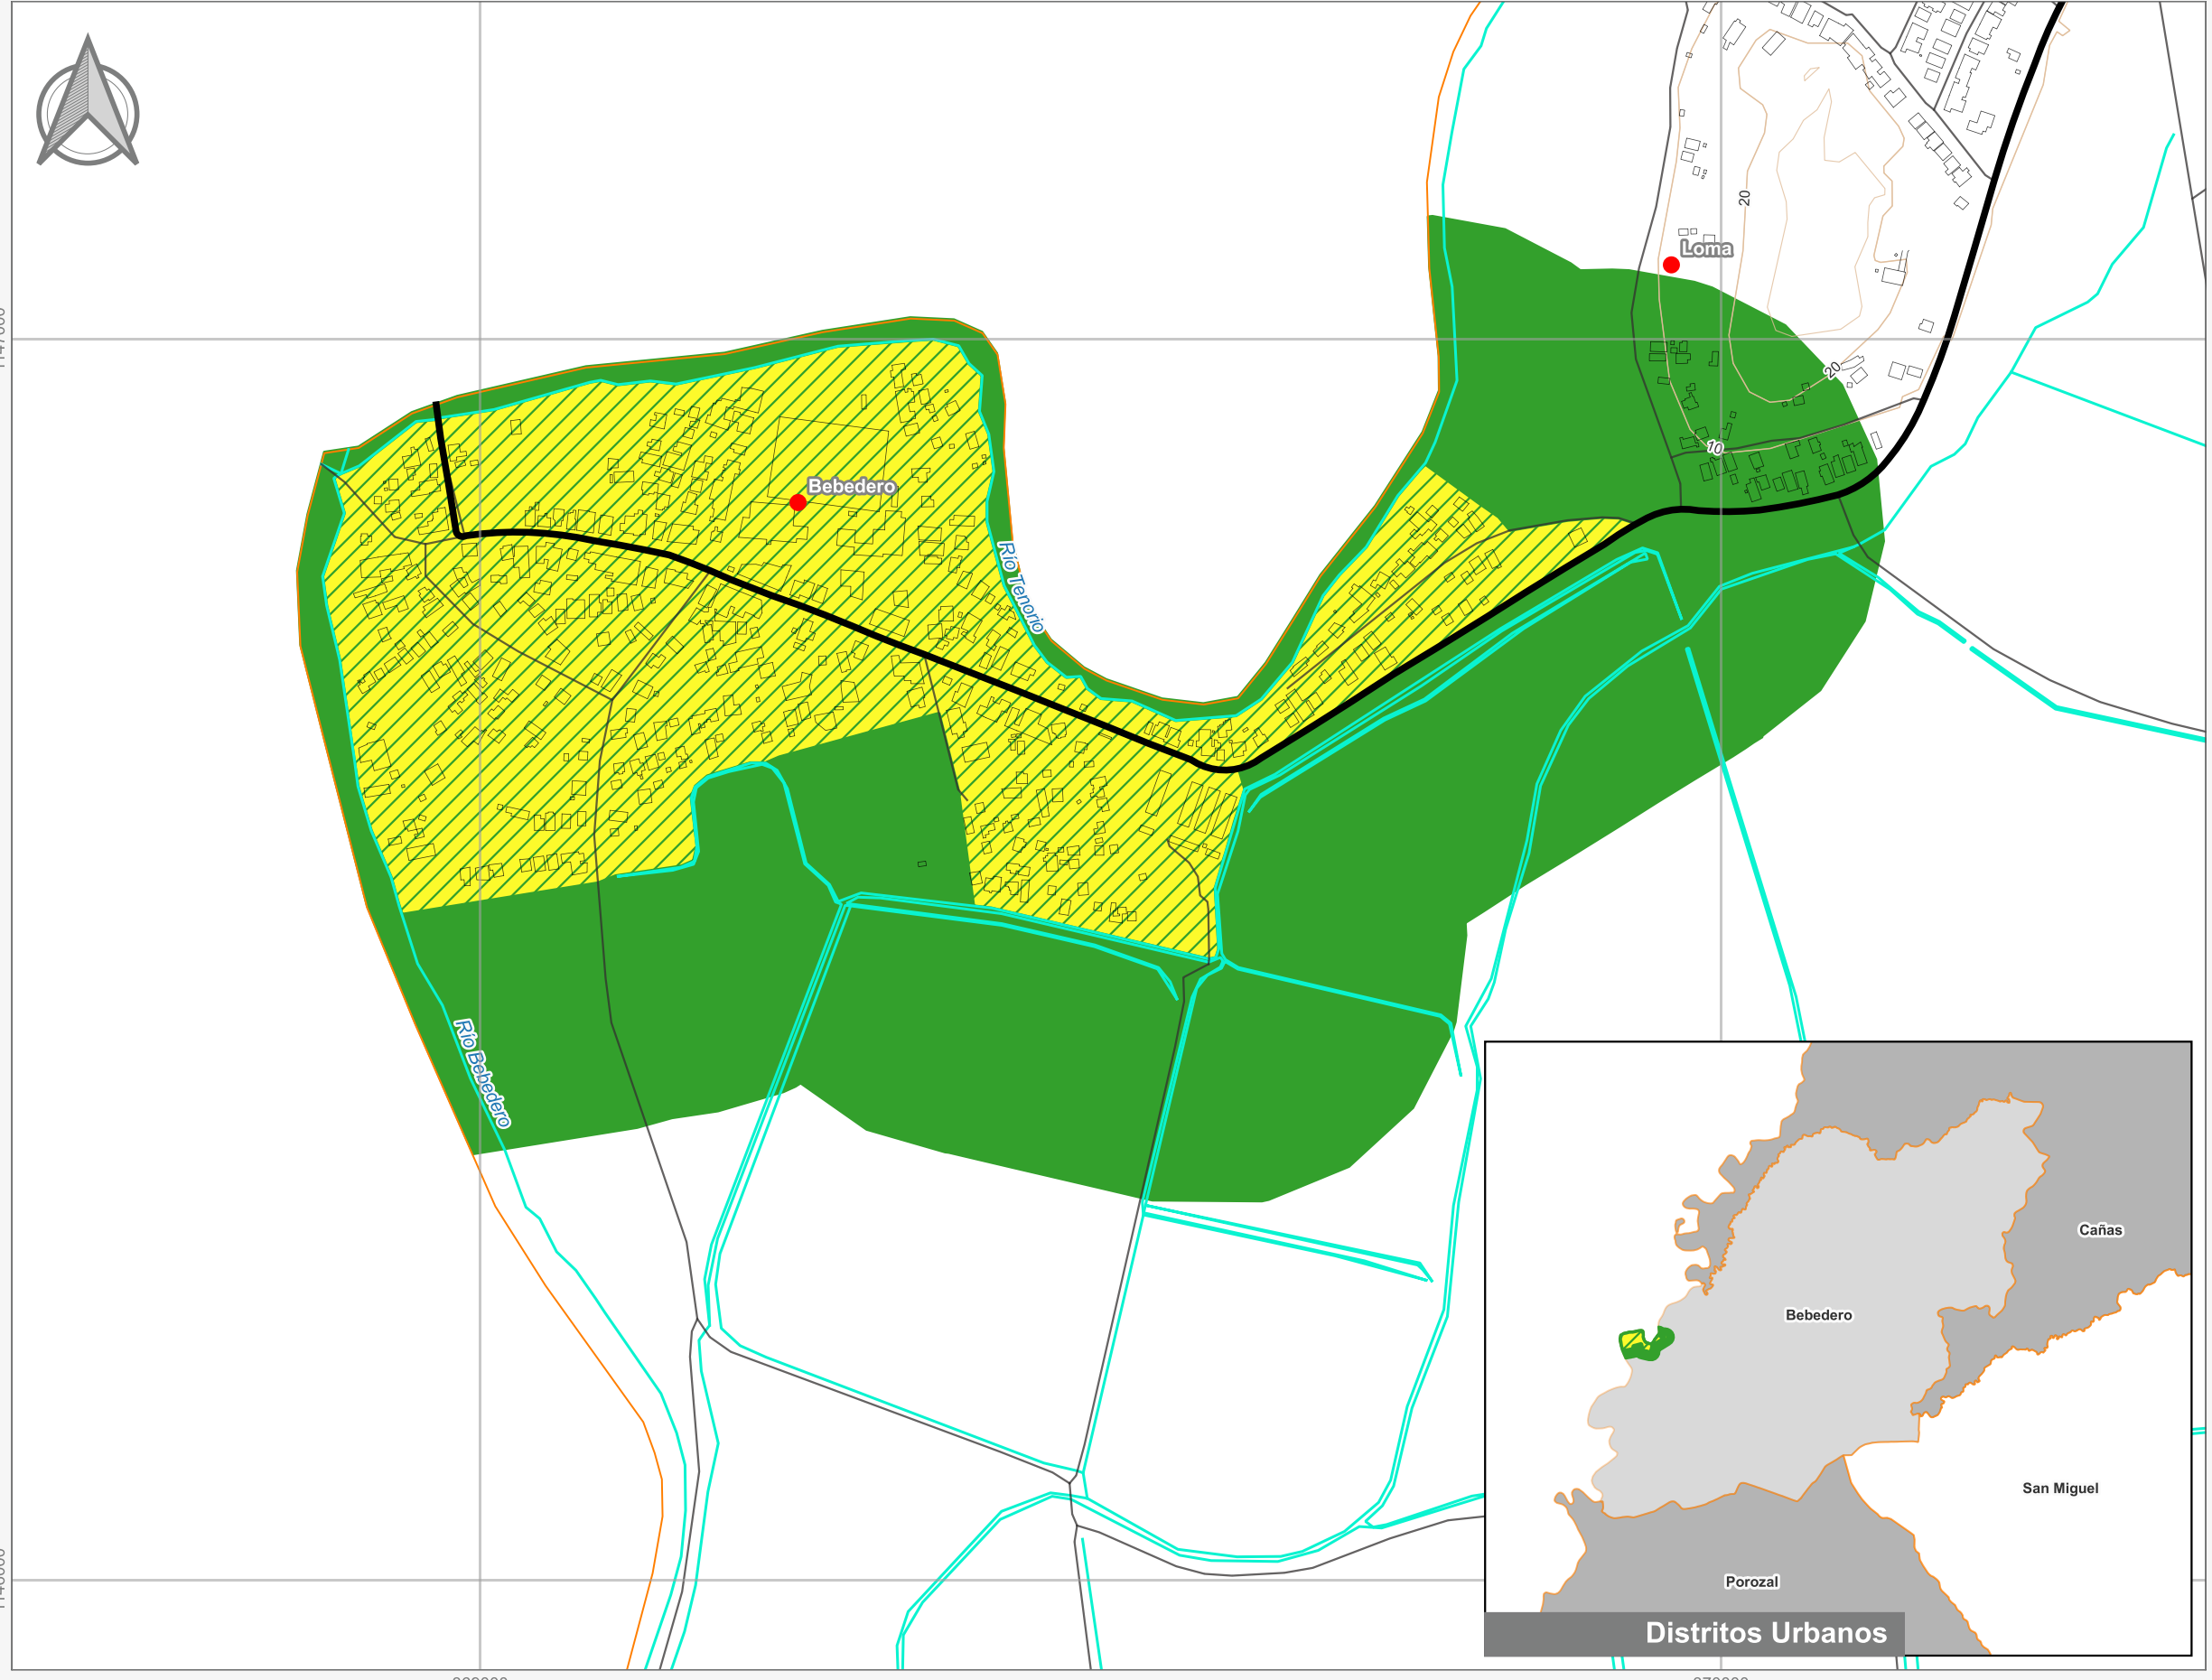

Cuadrante Urbano  
Provincia: Guanacaste | Cantón: Cañas | Distrito: Bebedero

### Simbología

- Toponimia
- Red Vial Nacional
- Red Vial Cantonal
- Hidrografía
- Curvas de nivel
- Límite distrital

#### Delimitación del Cuadrante Urbano

- Cuadrante Urbano
- Áreas con Restricciones
- ▨ Áreas con Restricciones dentro de Cuadrante Urbano

### Escala

1:5.500

0 200 400 m

Elaboración: Instituto Nacional de Vivienda y Urbanismo

Fuente: Google Earth/ SNIT  
Proyección: CRTM 05  
Datum: WGS 84  
Fecha: Septiembre 2023