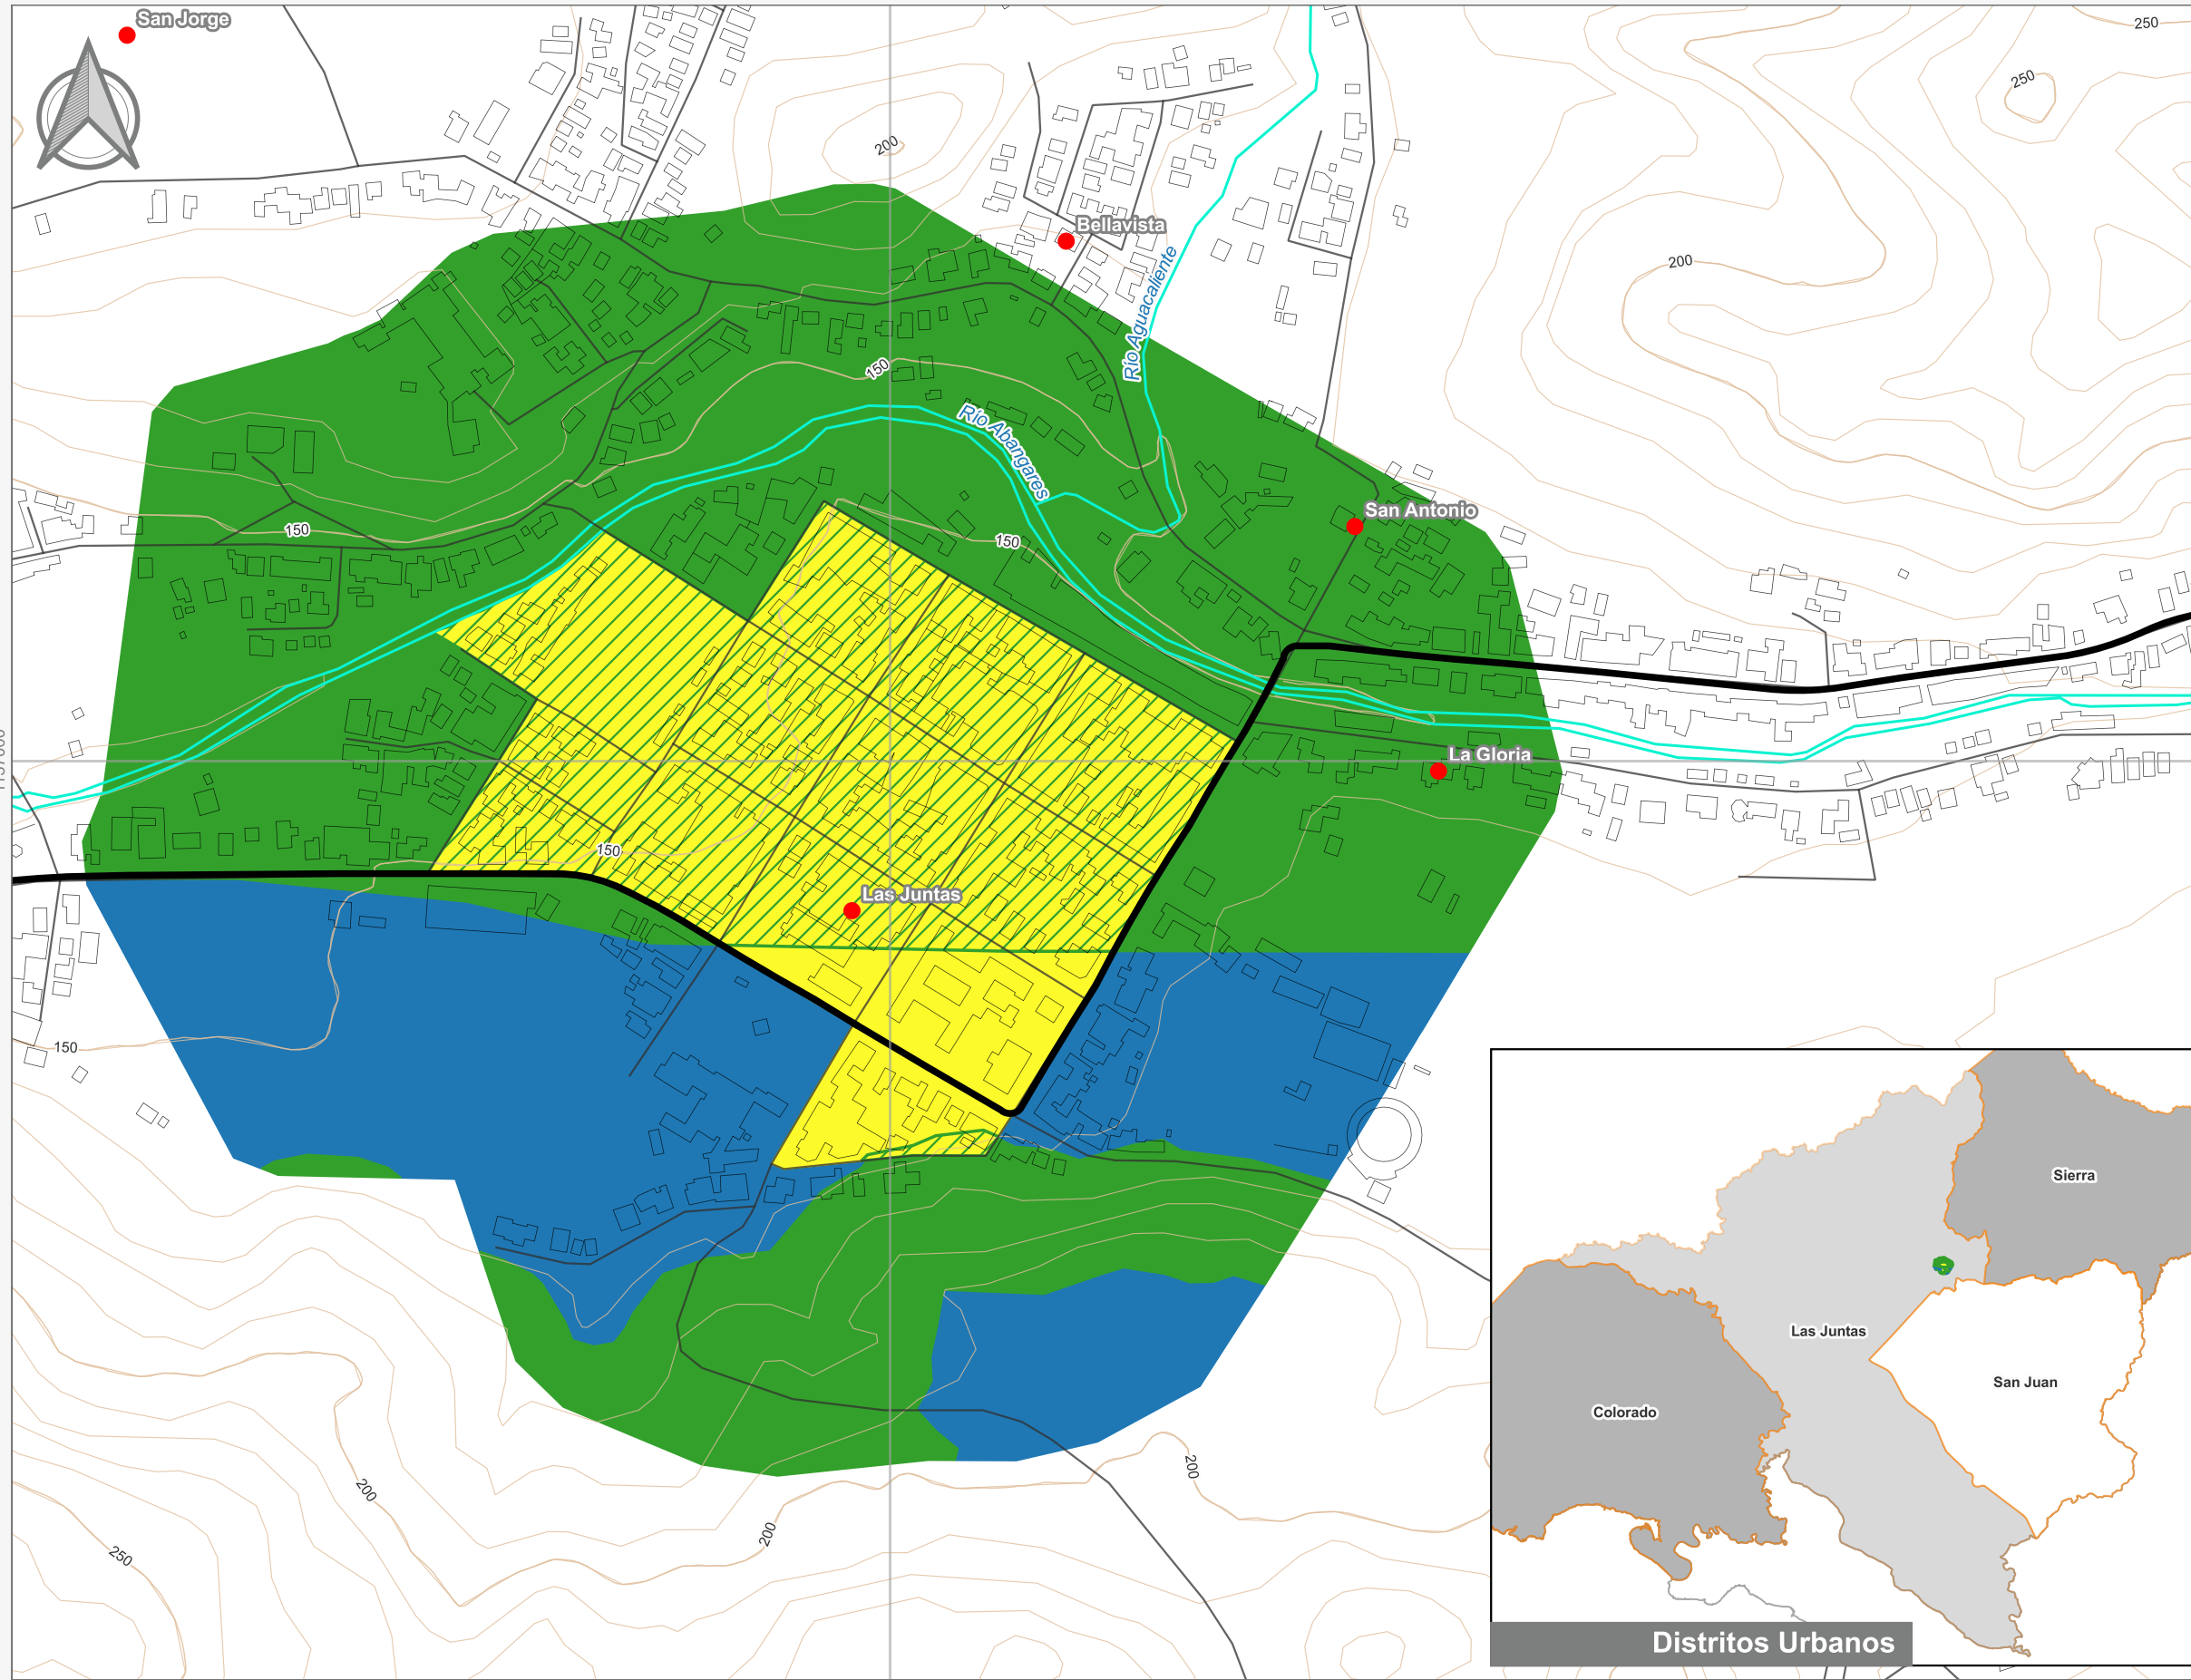

Cuadrante Urbano
Provincia: Guanacaste | Cantón: Abangares | Distrito: Las Juntas

Simbología

- Toponimia
- Red Vial Nacional
- Red Vial Cantonal
- Hidrografía
- Curvas de nivel
- Límite distrital
- Delimitación del Cuadrante Urbano**
- Cuadrante Urbano
- Áreas de Expansión
- Áreas con Restricciones
- ▨ Áreas con Restricciones dentro de Cuadrante Urbano

Escala

1:4.500

0 150 300 m

Elaboración: Instituto Nacional de Vivienda y Urbanismo

Fuente: Google Earth/ SNIT
Proyección: CRTM 05
Datum: WGS 84
Fecha: Julio 2023