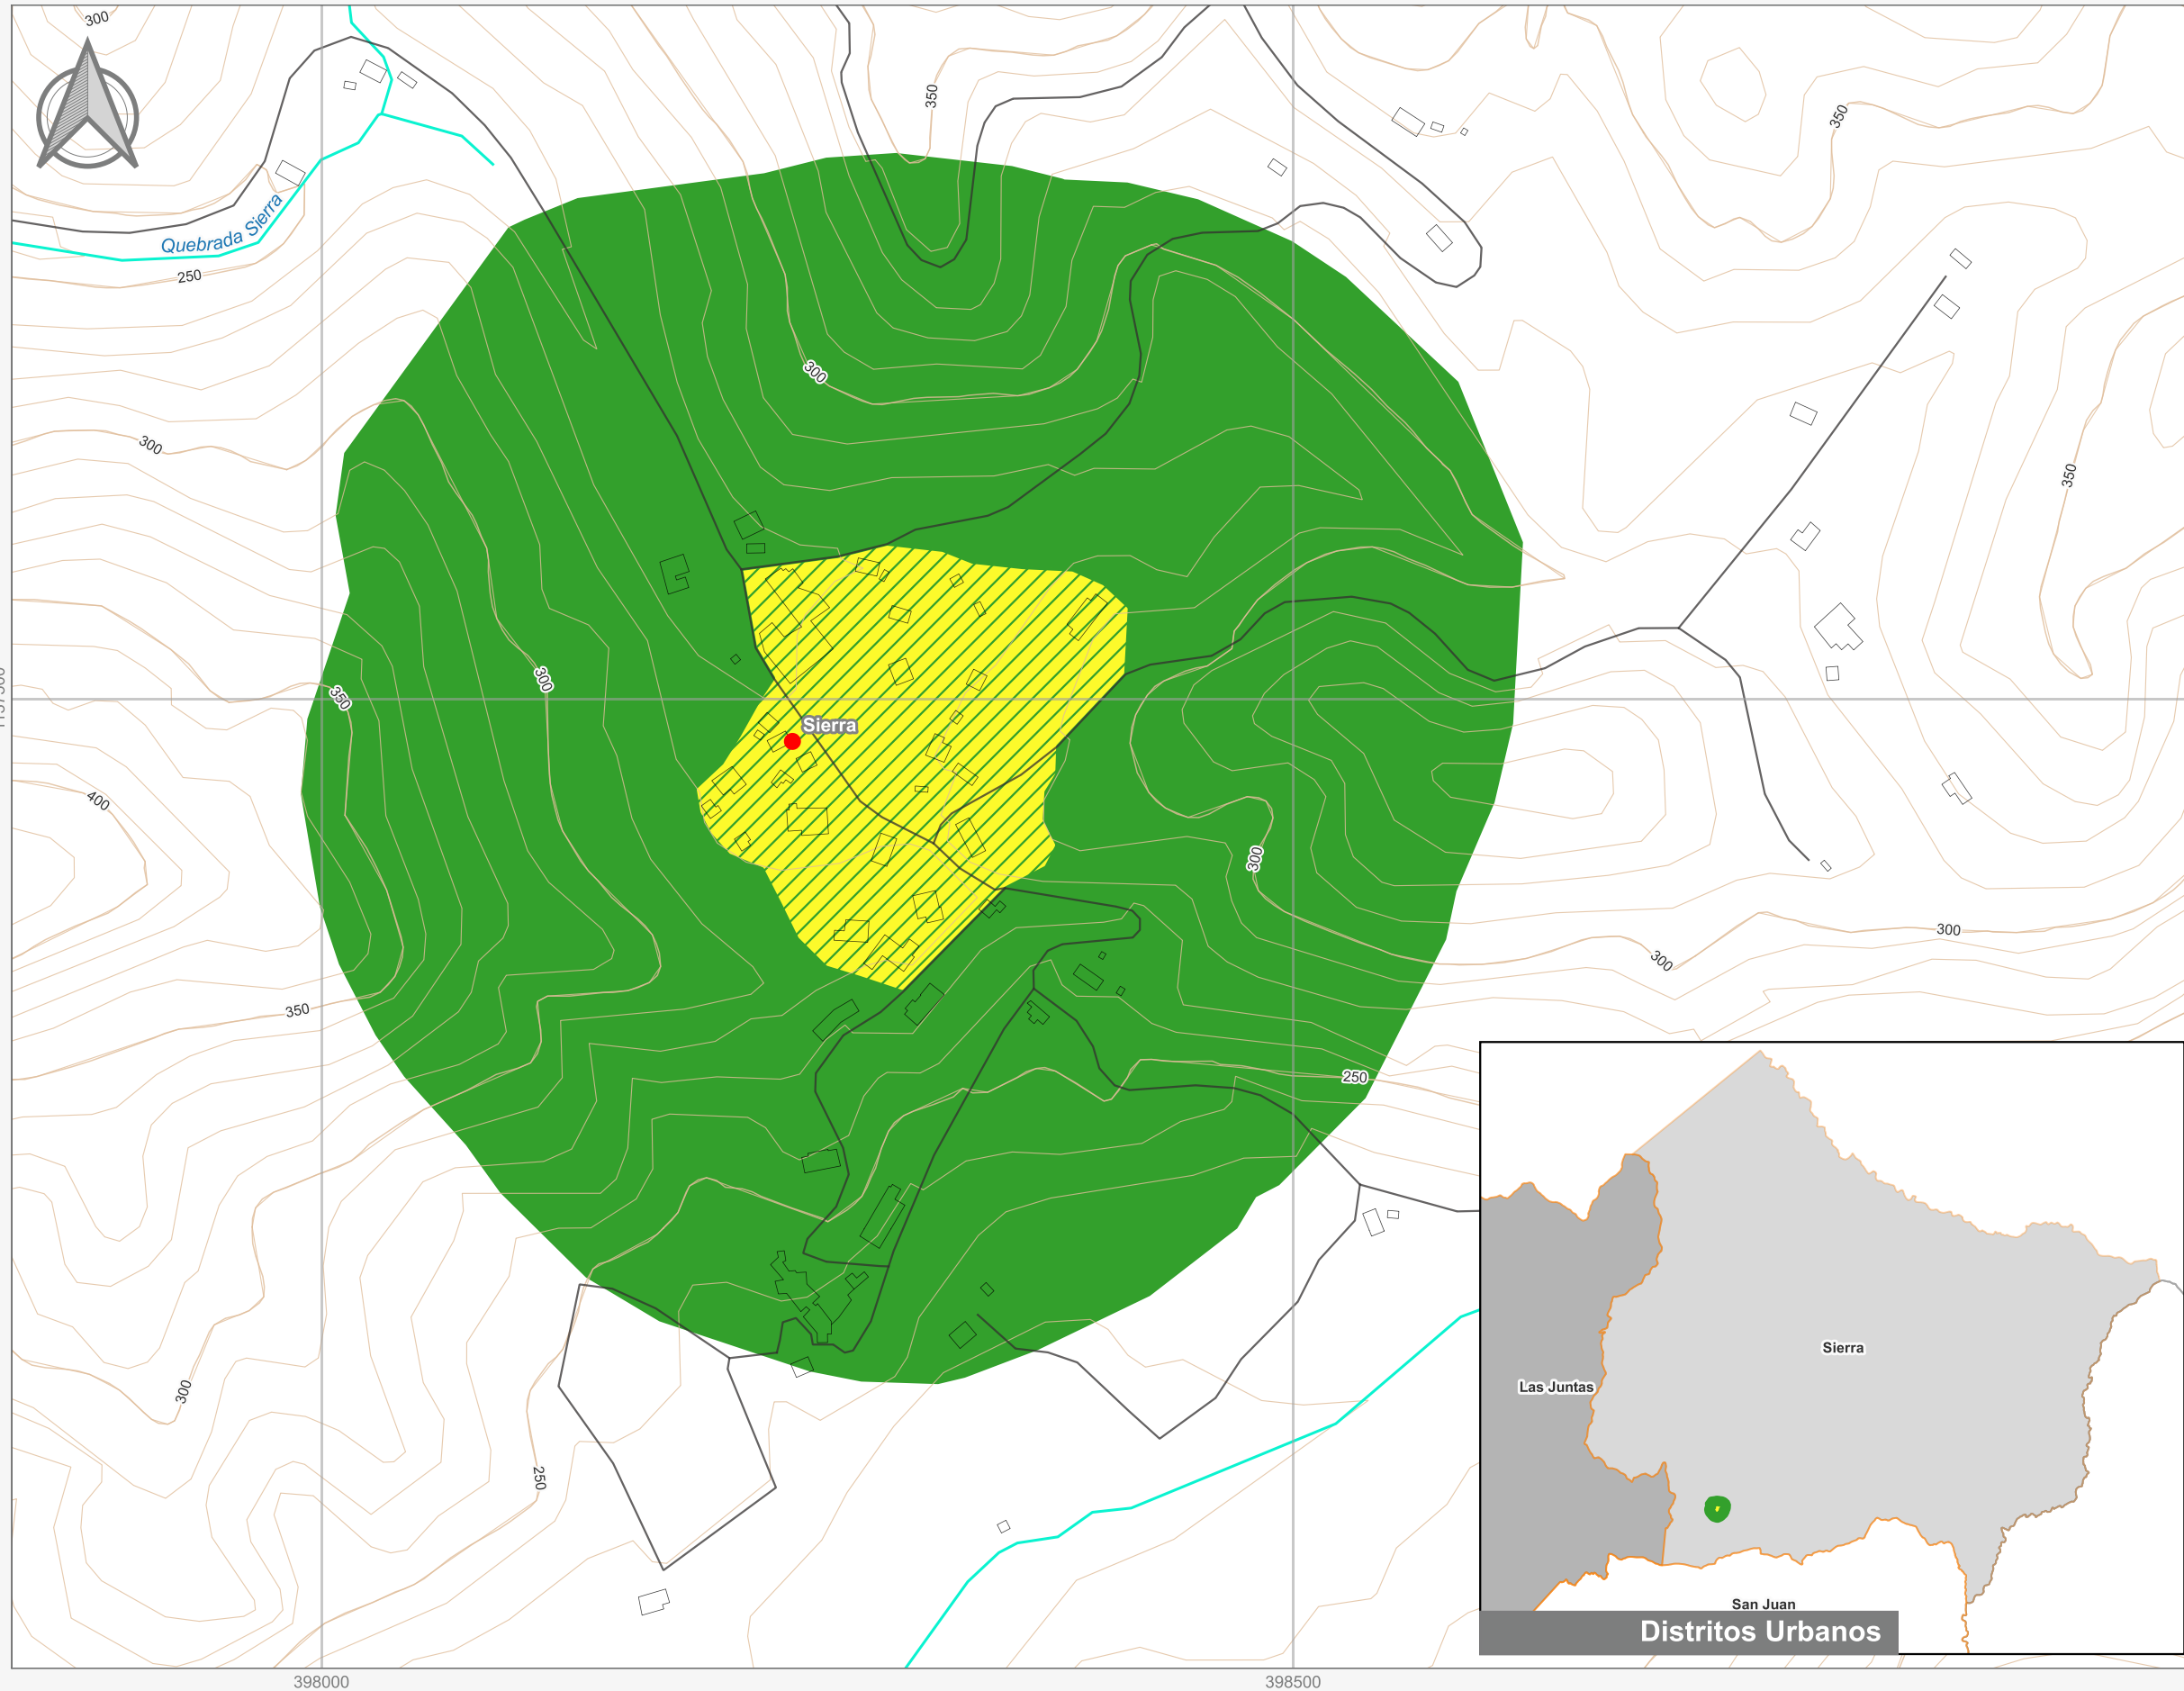

Cuadrante Urbano
Provincia: Guanacaste | Cantón: Abangares | Distrito: Sierra

Simbología

- Toponimia
- Red Vial Cantonal
- Hidrografía
- Curvas de nivel
- Límite distrital

Delimitación del Cuadrante Urbano

- Cuadrante Urbano
- Áreas con Restricciones
- ▨ Áreas con Restricciones dentro de Cuadrante Urbano

Escala

1:3.500

0 100 200 m

Elaboración: Instituto Nacional de Vivienda y Urbanismo

Fuente: Google Earth/ SNIT
Proyección: CRTM 05
Datum: WGS 84
Fecha: Agosto 2023