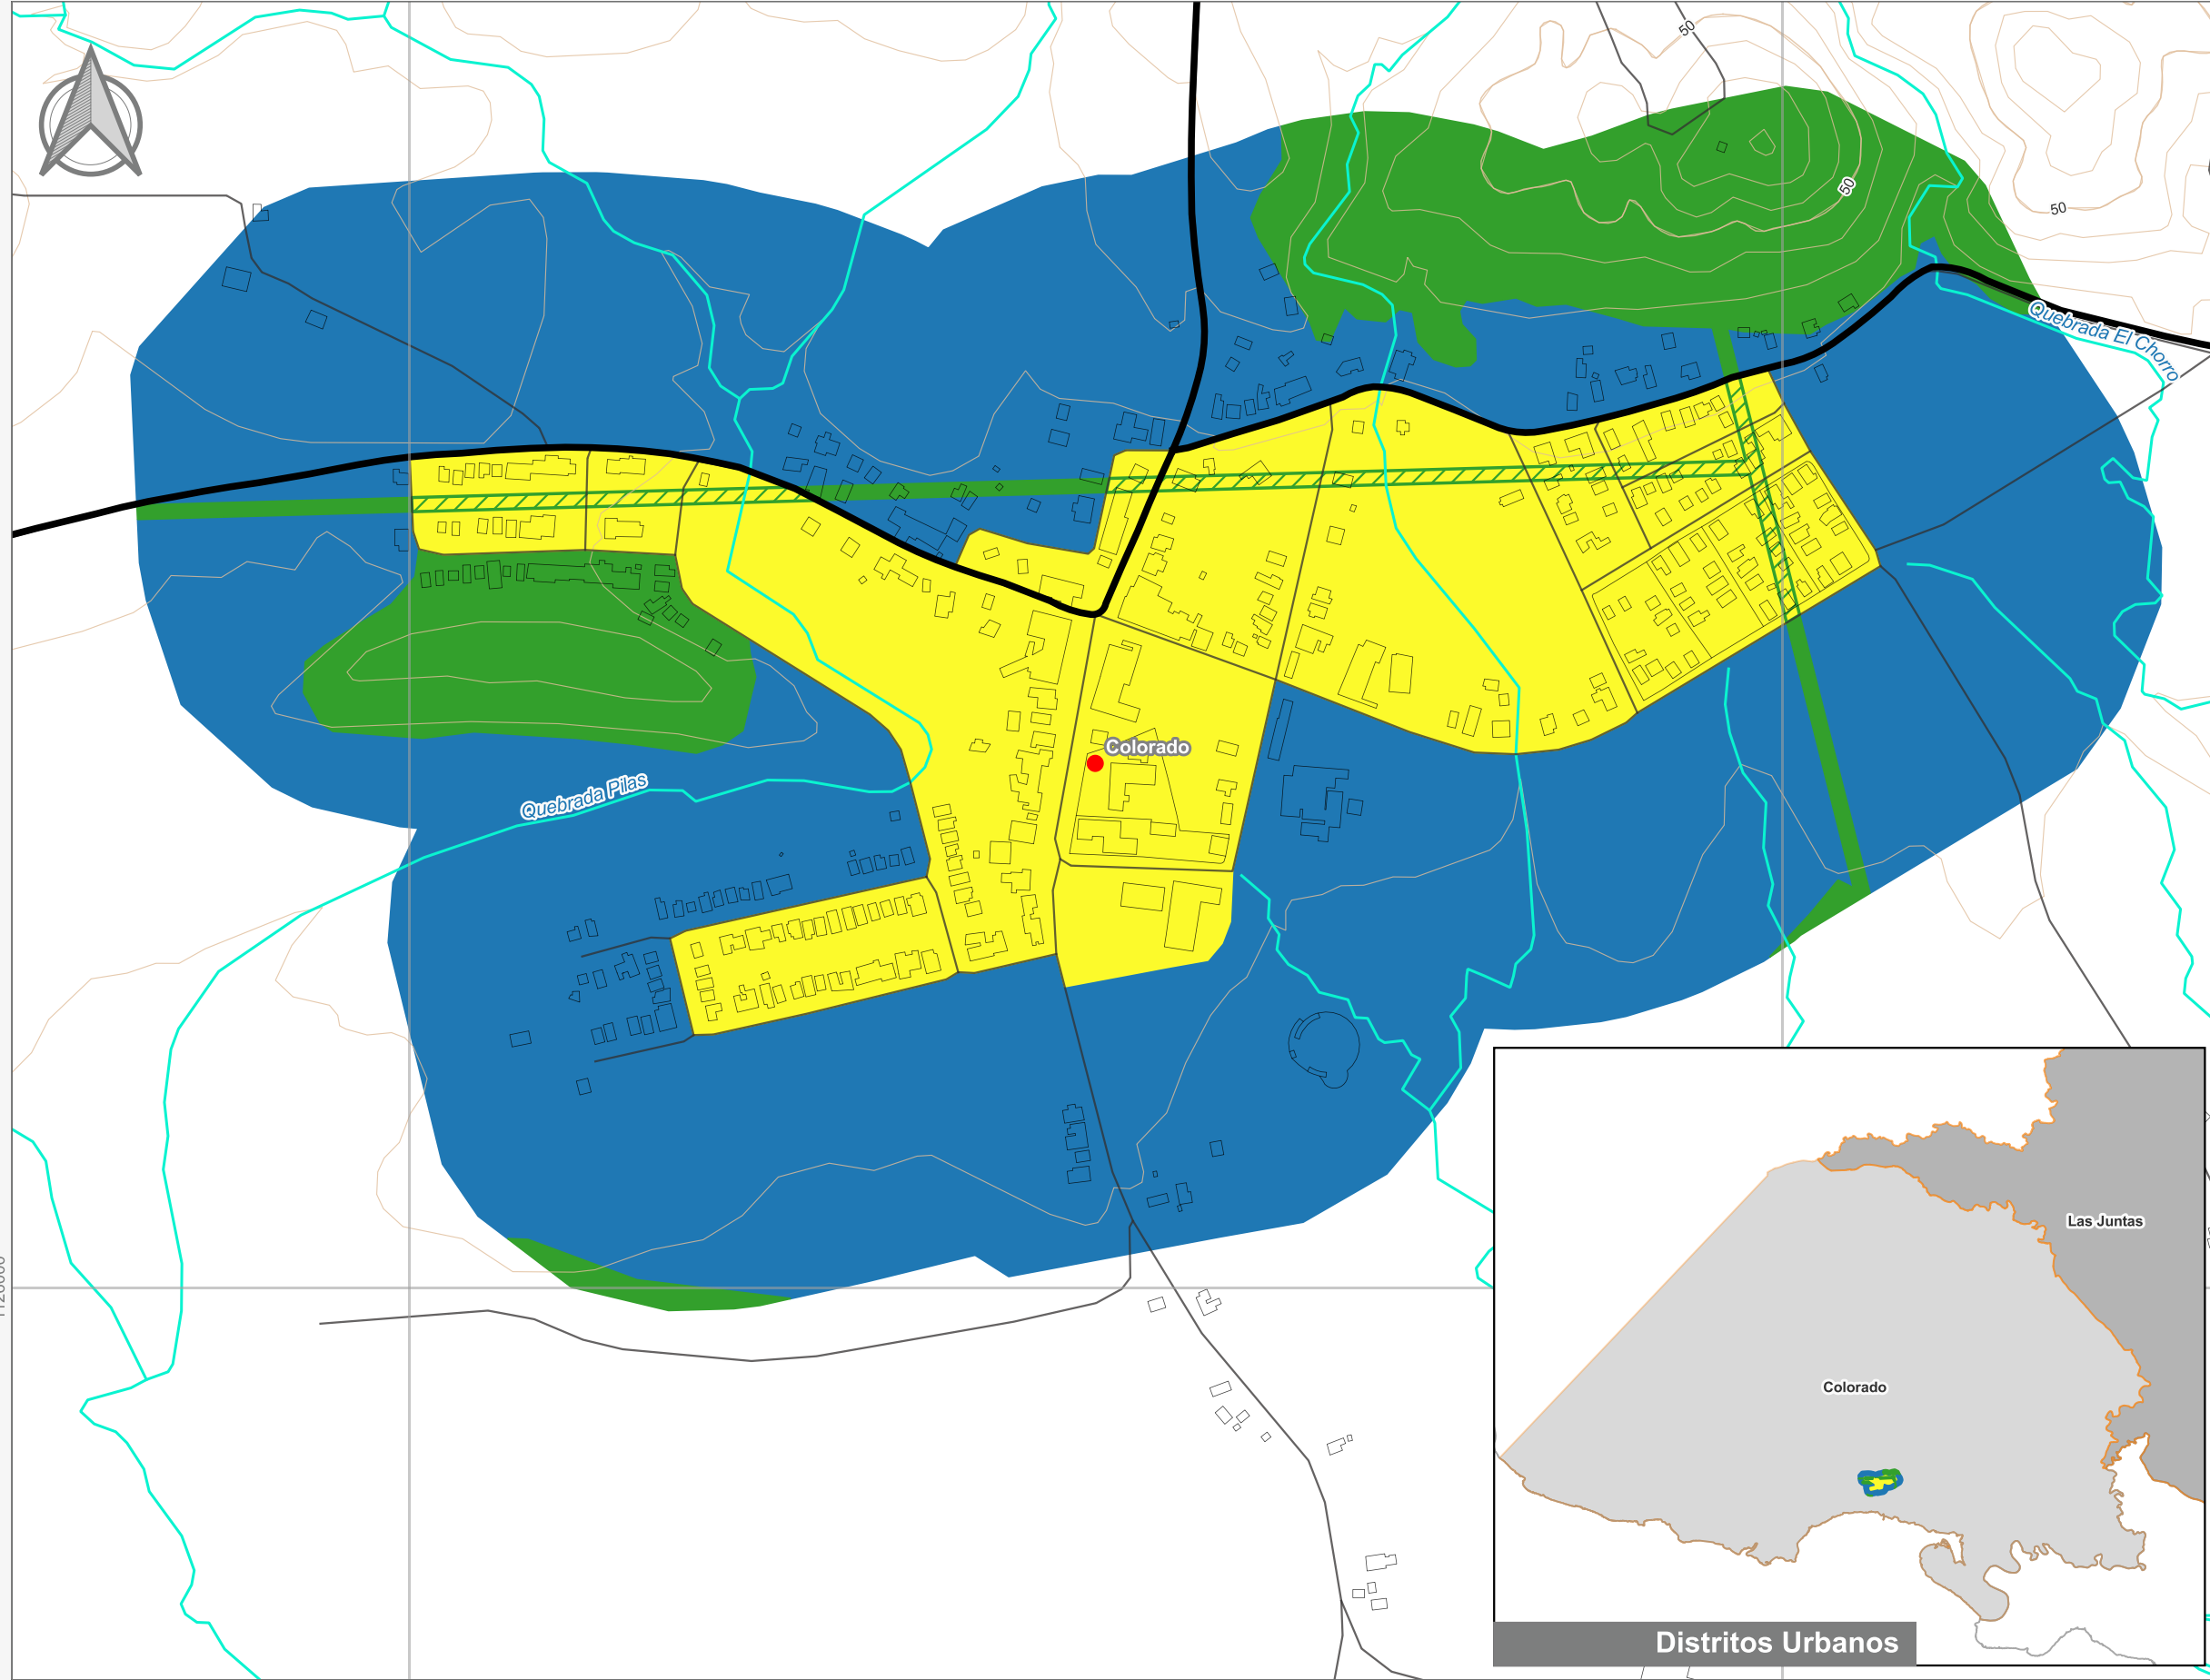

Cuadrante Urbano
Provincia: Guanacaste | Cantón: Abangares | Distrito: Colorado

Simbología

- Toponimia
- Red Vial Nacional
- Red Vial Cantonal
- Hidrografía
- Curvas de nivel
- Límite distrital

Delimitación del Cuadrante Urbano

- Cuadrante Urbano
- Áreas de Expansión
- Áreas con Restricciones
- ▨ Áreas con Restricciones dentro de Cuadrante Urbano

Escala

1:5.000

0 150 300 m

Elaboración: Instituto Nacional de Vivienda y Urbanismo
Fuente: Google Earth/ SNIT
Proyección: CRTM 05
Datum: WGS 84
Fecha: Julio 2023