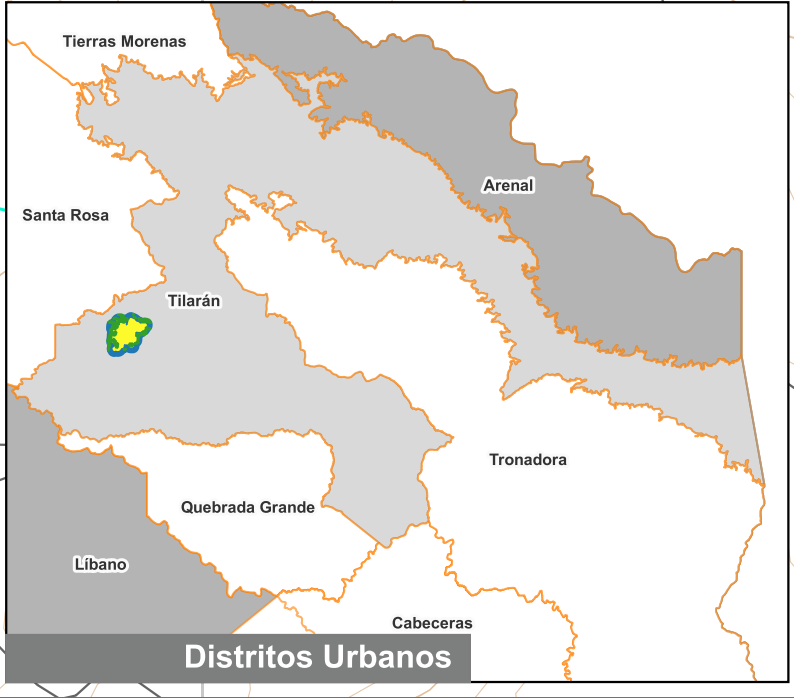

Elaboración: Instituto Nacional de Vivienda y Urbanismo

Fuente: Google Earth/ SNIT
Proyección: CRTM 05
Datum: WGS 84
Fecha: Agosto 2023