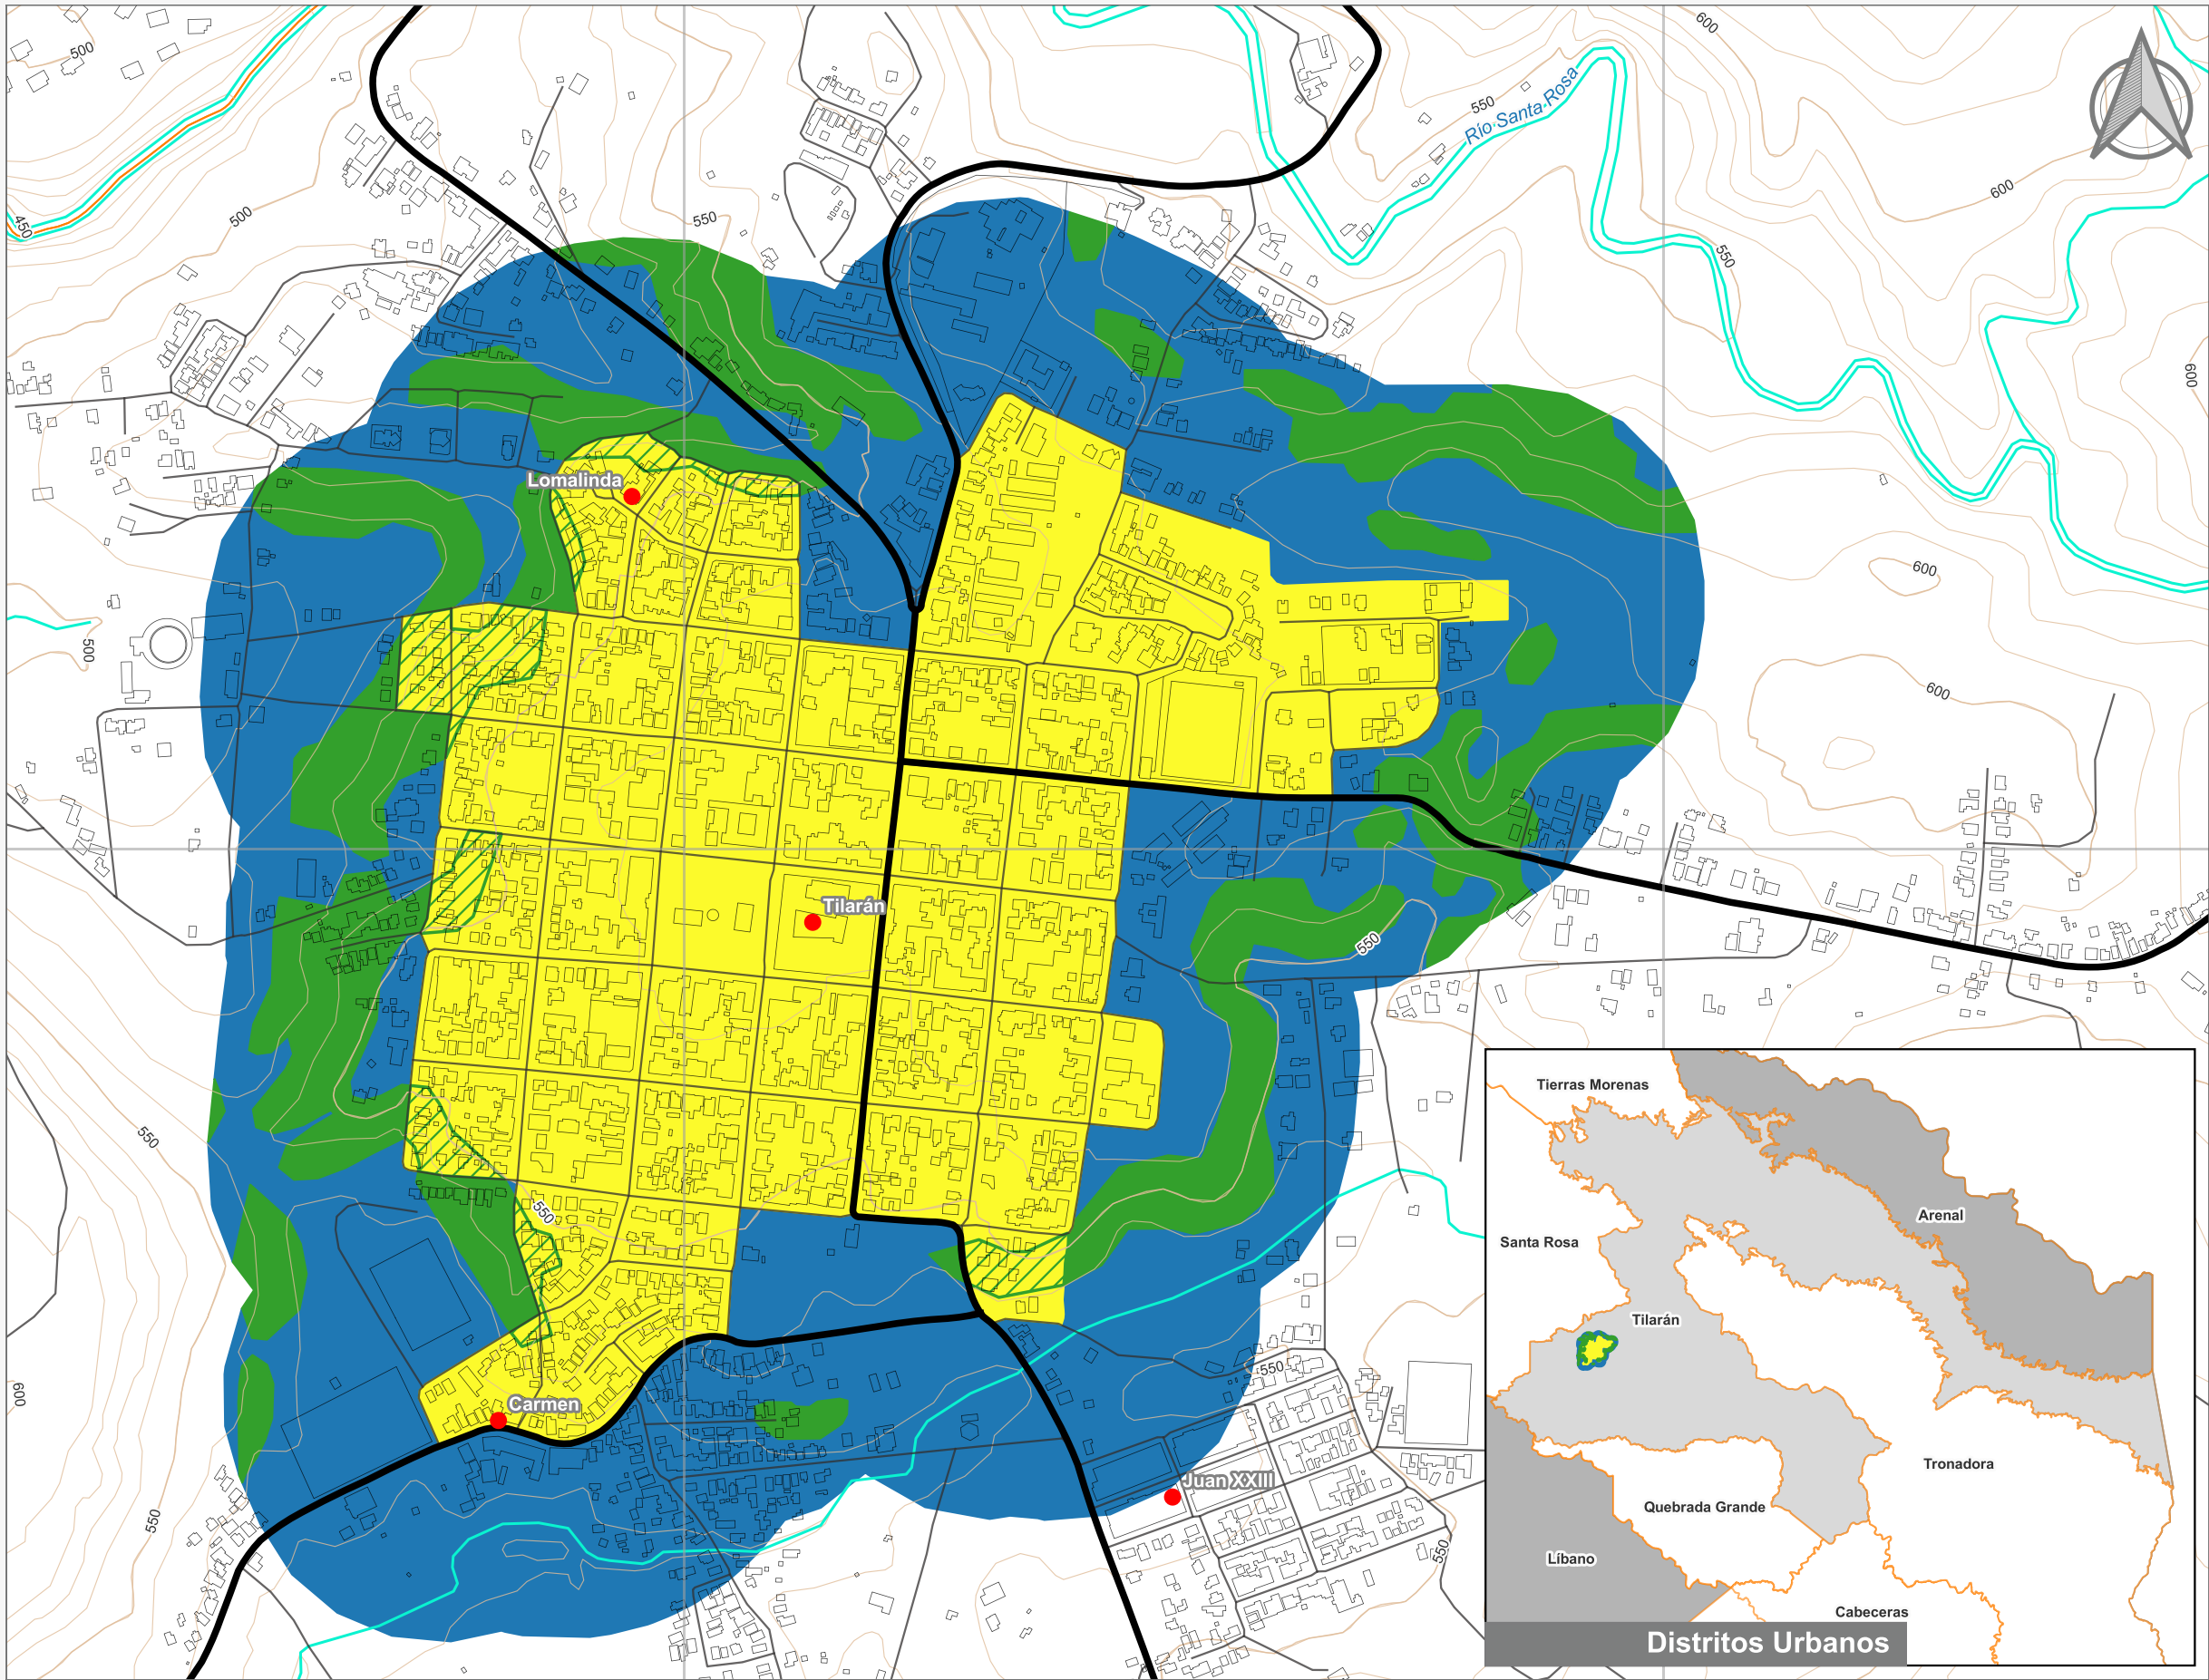

Cuadrante Urbano
Provincia: Guanacaste | Cantón: Tilarán | Distrito: Tilarán

Simbología

- Toponimia
- Red Vial Nacional
- Red Vial Cantonal
- Hidrografía
- Curvas de nivel
- Límite distrital

Delimitación del Cuadrante Urbano

- Cuadrante Urbano
- Áreas de Expansión
- Áreas con Restricciones
- ▨ Áreas con Restricciones dentro de Cuadrante Urbano

Escala 1:7.000

0 250 500 m

Elaboración: Instituto Nacional de Vivienda y Urbanismo

Fuente: Google Earth/ SNIT
Proyección: CRTM 05
Datum: WGS 84
Fecha: Agosto 2023