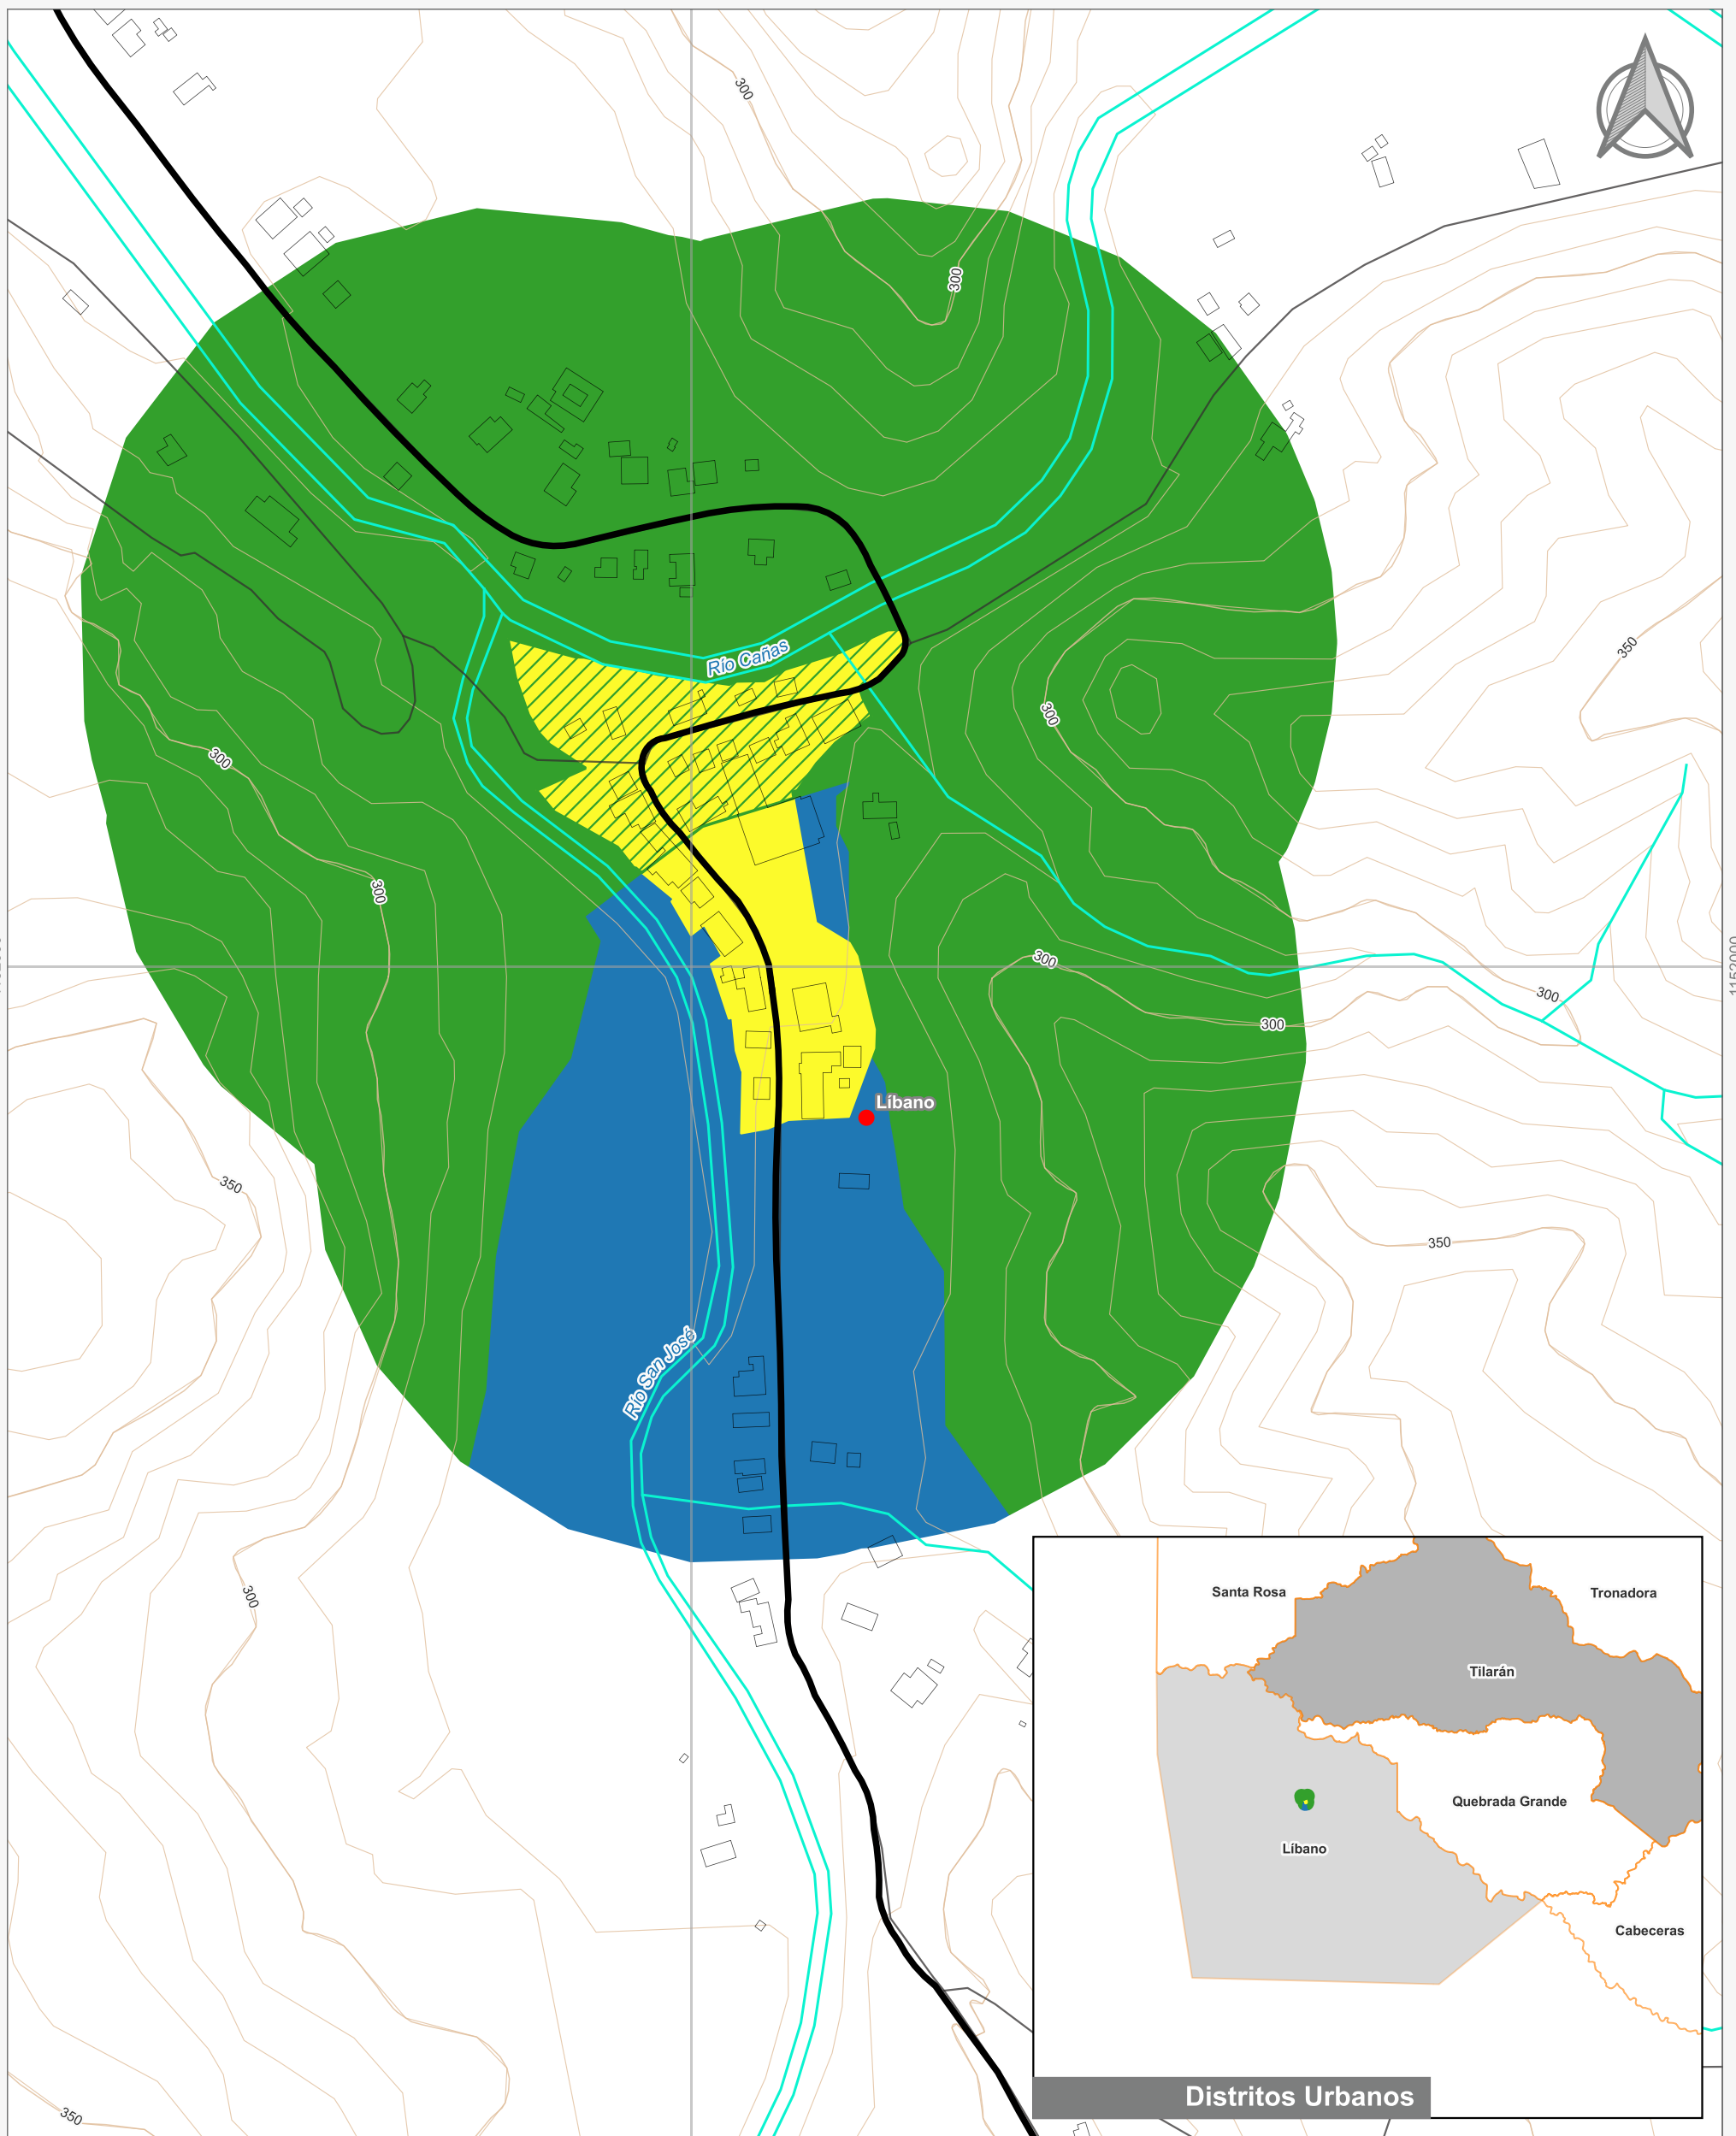

Cuadrante Urbano
Provincia: Guanacaste | Cantón: Tilarán | Distrito: Líbano

Elaboración: Instituto Nacional de Vivienda y Urbanismo
Fuente: Google Earth/ SNIT
Proyección: CRTM 05
Datum: WGS 84
Fecha: Agosto 2023