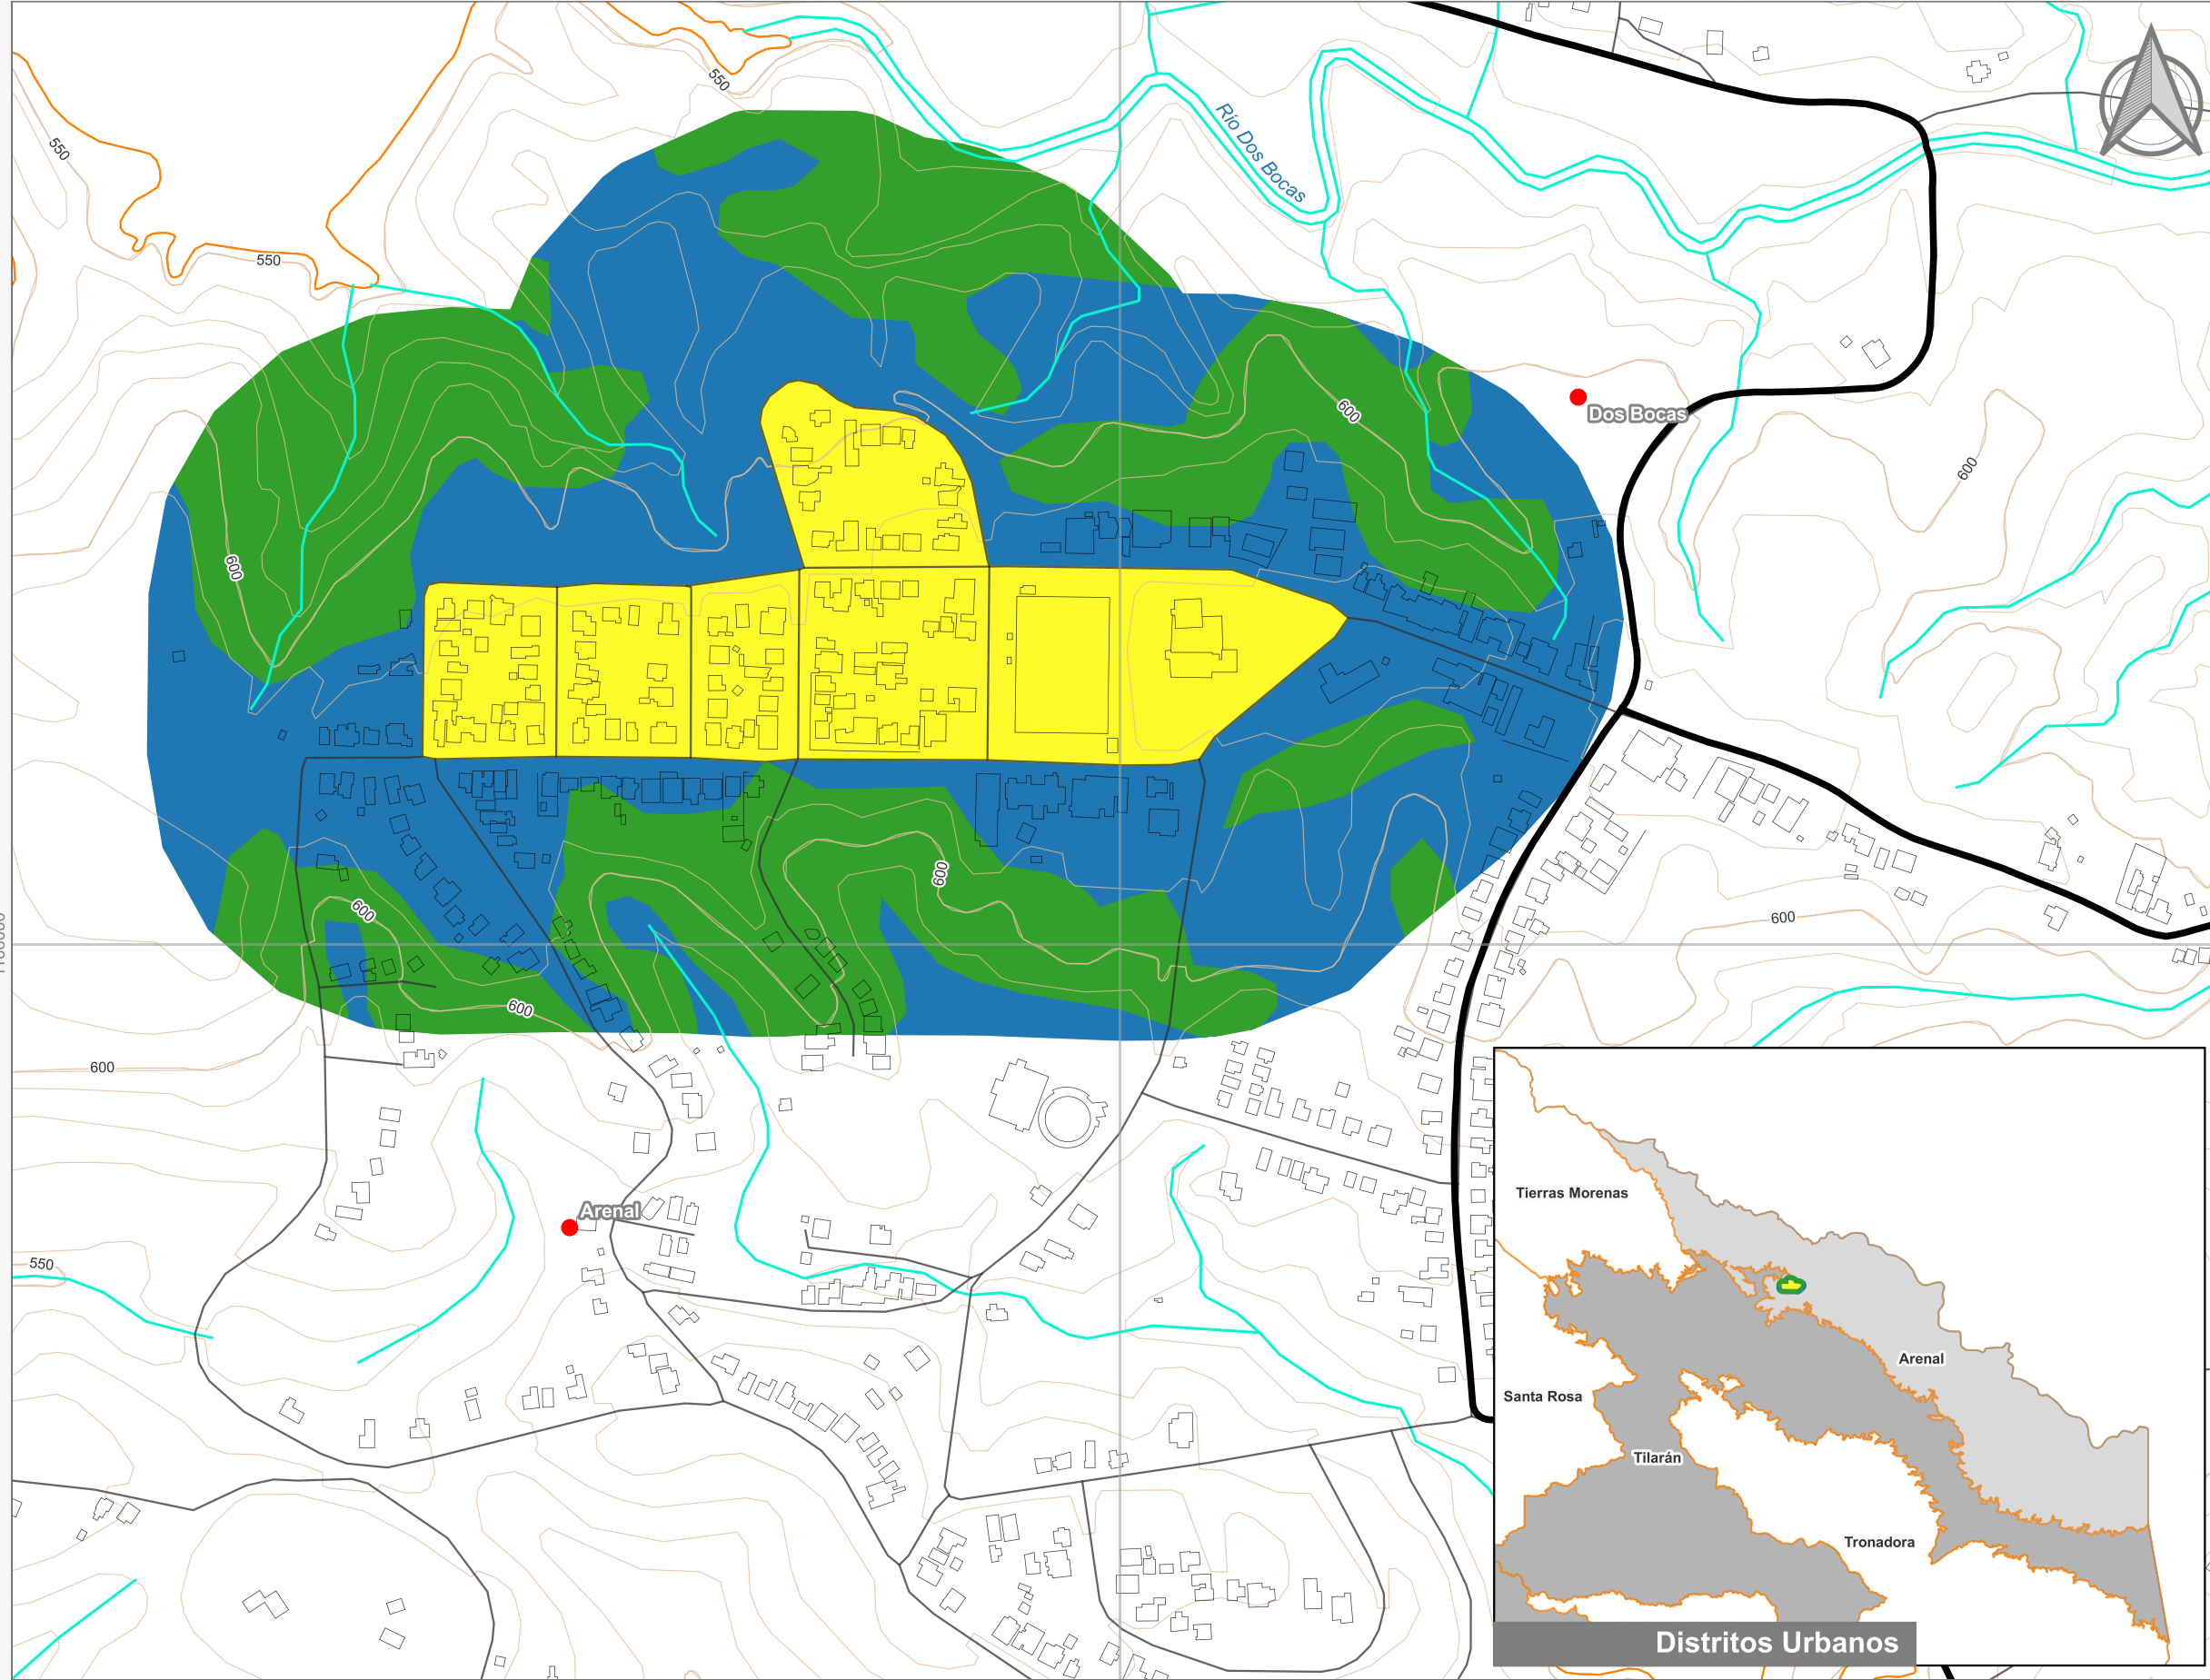

Cuadrante Urbano
Provincia: Guanacaste | Cantón: Tilarán | Distrito: Arenal

Simbología

- Toponimia
- Red Vial Nacional
- Red Vial Cantonal
- Hidrografía
- Curvas de nivel
- Límite distrital

Delimitación del Cuadrante Urbano

- Cuadrante Urbano
- Áreas de Expansión
- Áreas con Restricciones
- ▨ Áreas con Restricciones dentro de Cuadrante Urbano

Escala

1:5.000

0 200 400 m

Elaboración: Instituto Nacional de Vivienda y Urbanismo

Fuente: Google Earth/ SNIT
Proyección: CRTM 05
Datum: WGS 84
Fecha: Agosto 2023