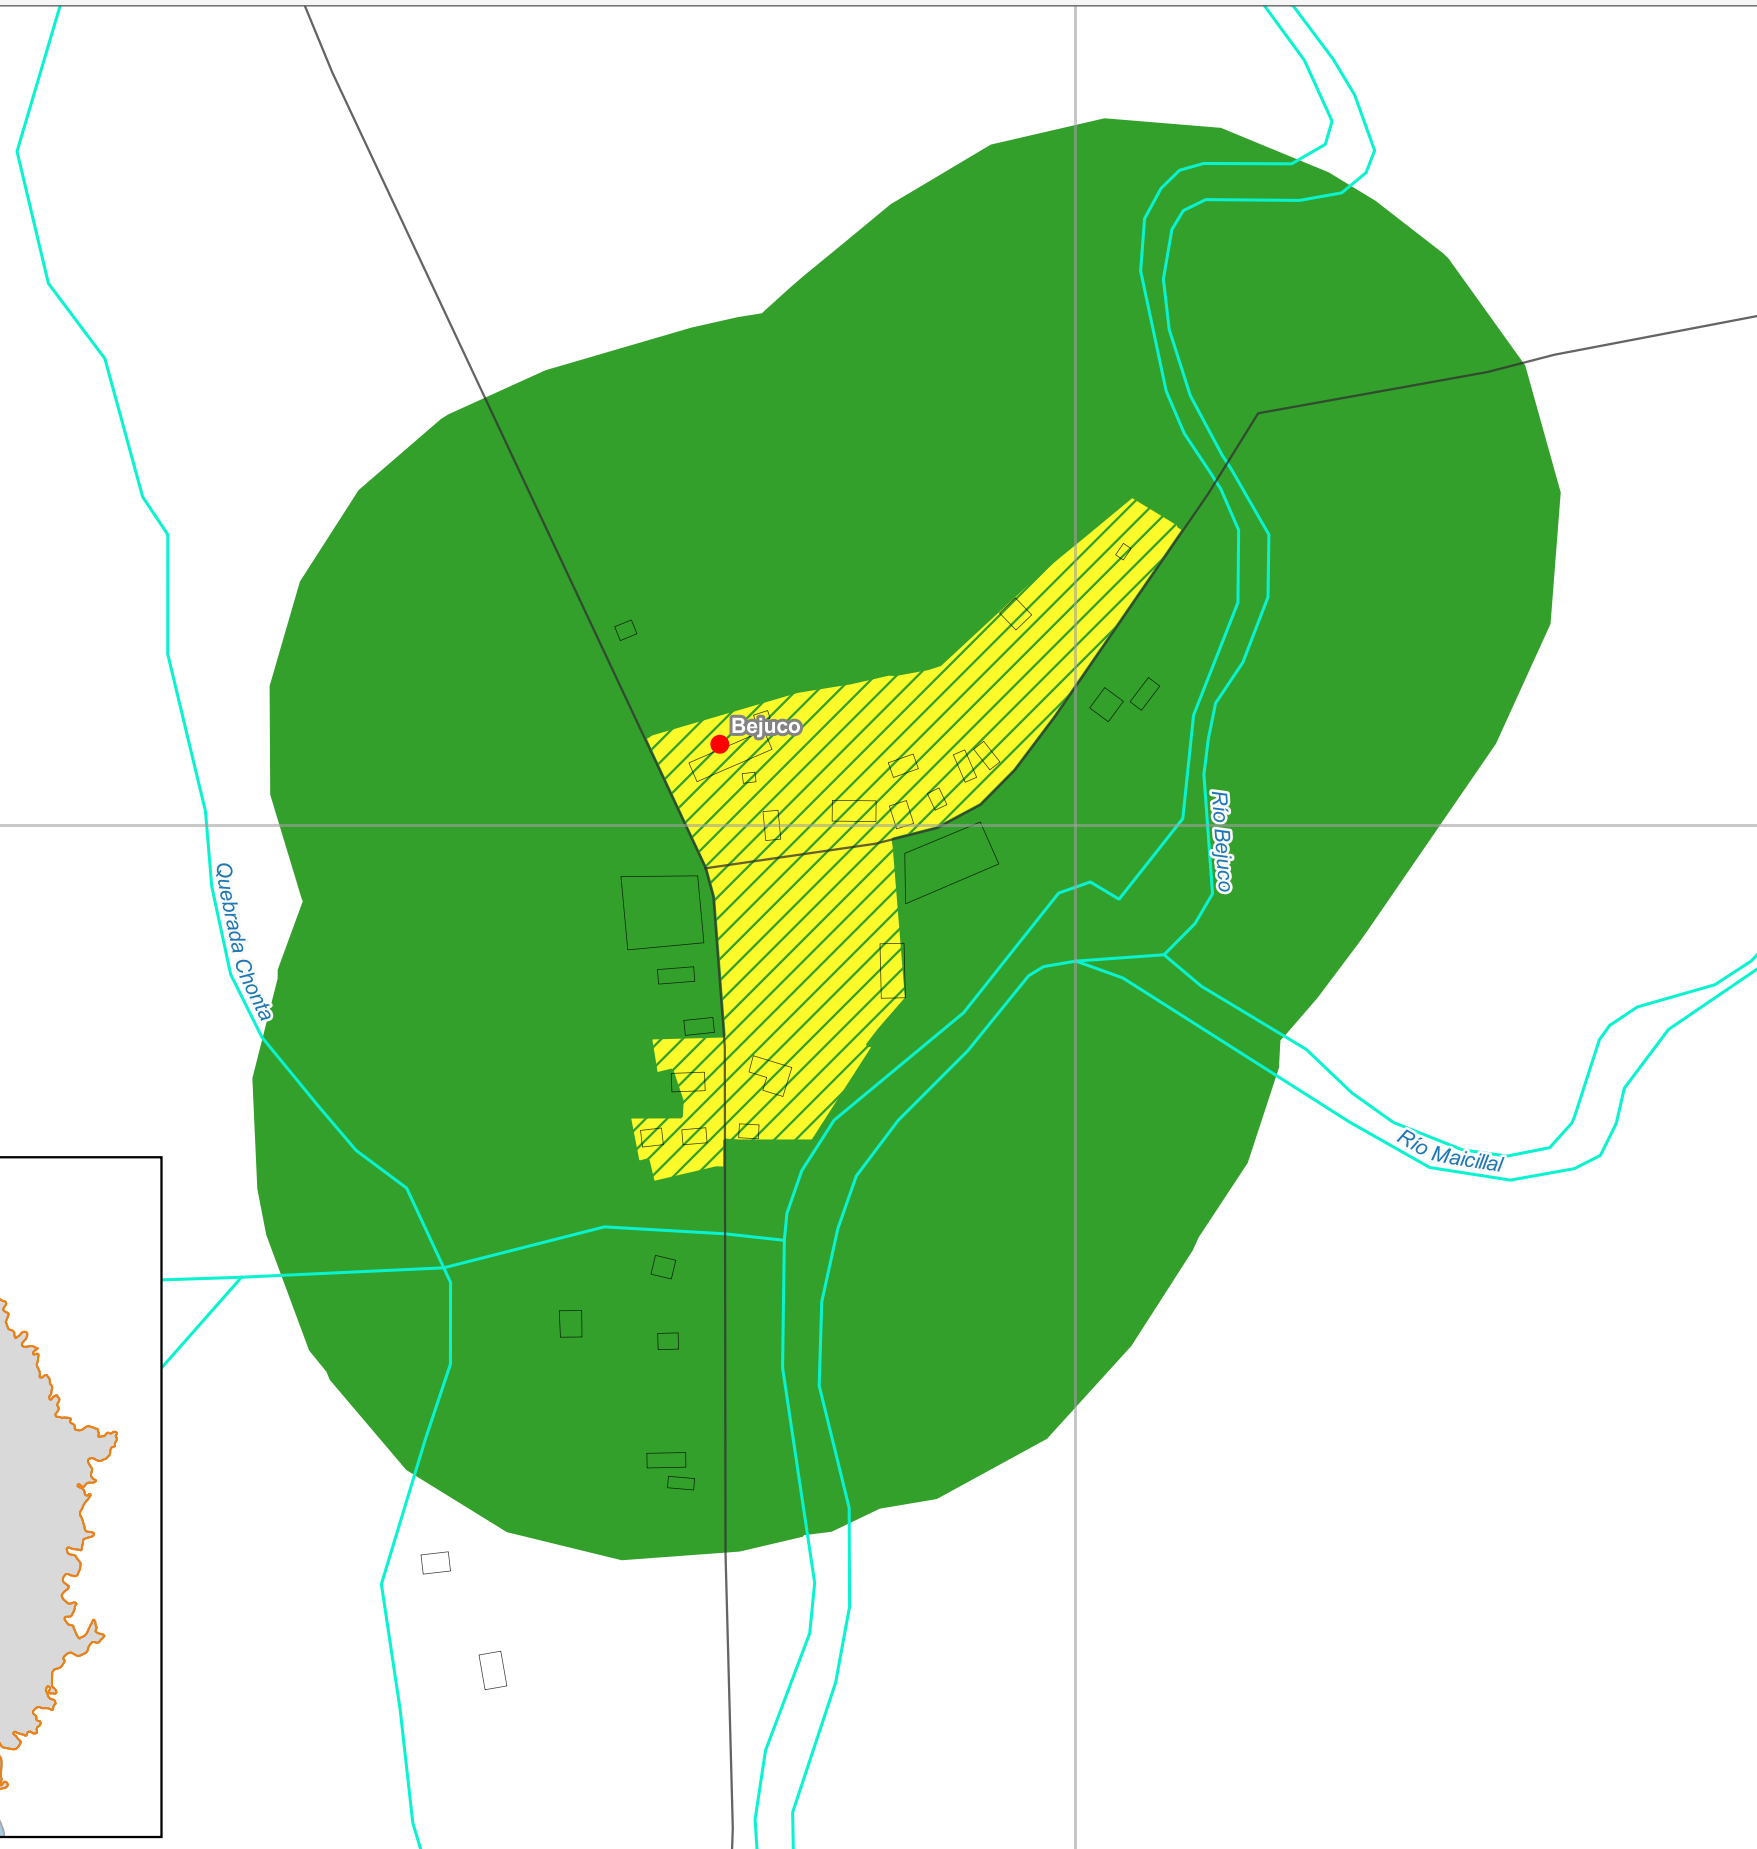

Cuadrante Urbano
Provincia: Guanacaste | Cantón: Nandayure | Distrito: Bejuco

Simbología

- Toponimia
- Red Vial Cantonal
- Hidrografía
- Curvas de nivel
- Límite distrital

Delimitación del Cuadrante Urbano

- Cuadrante Urbano
- Áreas con Restricciones
- ▨ Áreas con Restricciones dentro de Cuadrante Urbano

Escala

1:4 000

0 150 300 m

Distritos Urbanos

Elaboración: Instituto Nacional de Vivienda y Urbanismo
Fuente: Google Earth/ SNIT
Proyección: CRTM 05
Datum: WGS 84
Fecha: Septiembre 2023