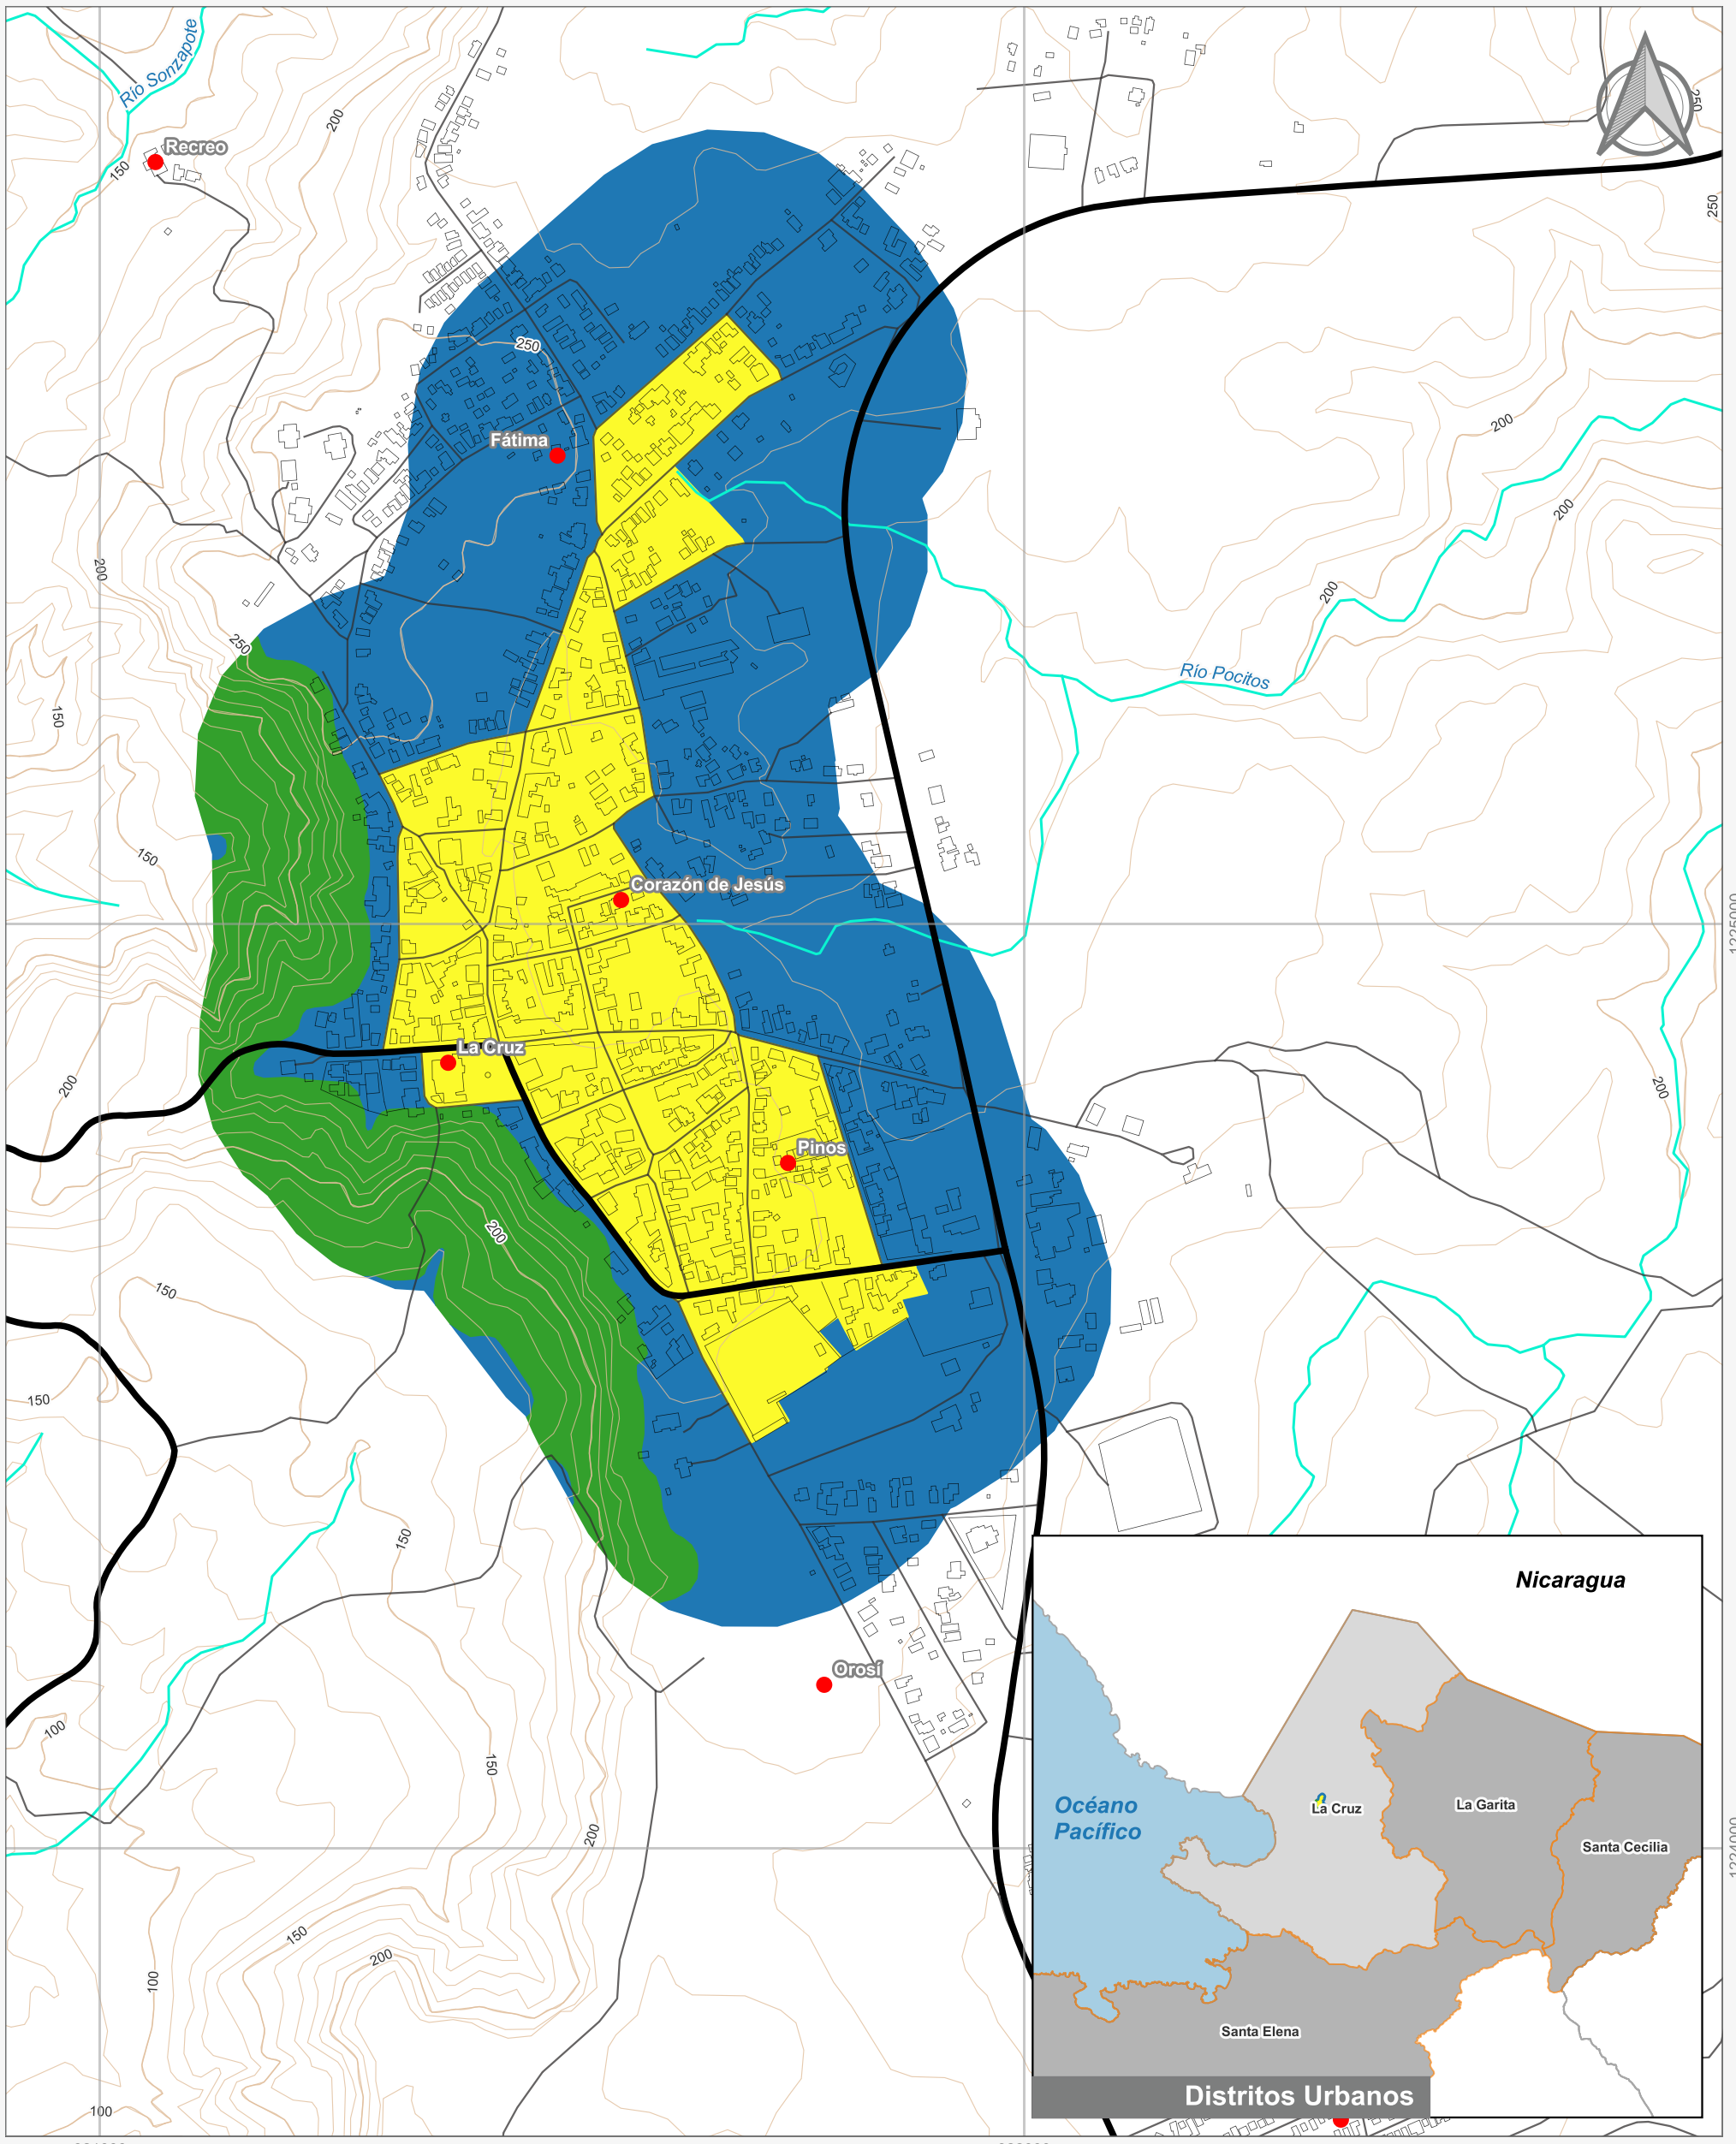

Cuadrante Urbano
Provincia: Guanacaste | Cantón: La Cruz | Distrito: La Cruz

Elaboración: Instituto Nacional de Vivienda y Urbanismo
Fuente: Google Earth/ SNIT
Proyección: CRTM 05
Datum: WGS 84
Fecha: Agosto 2023