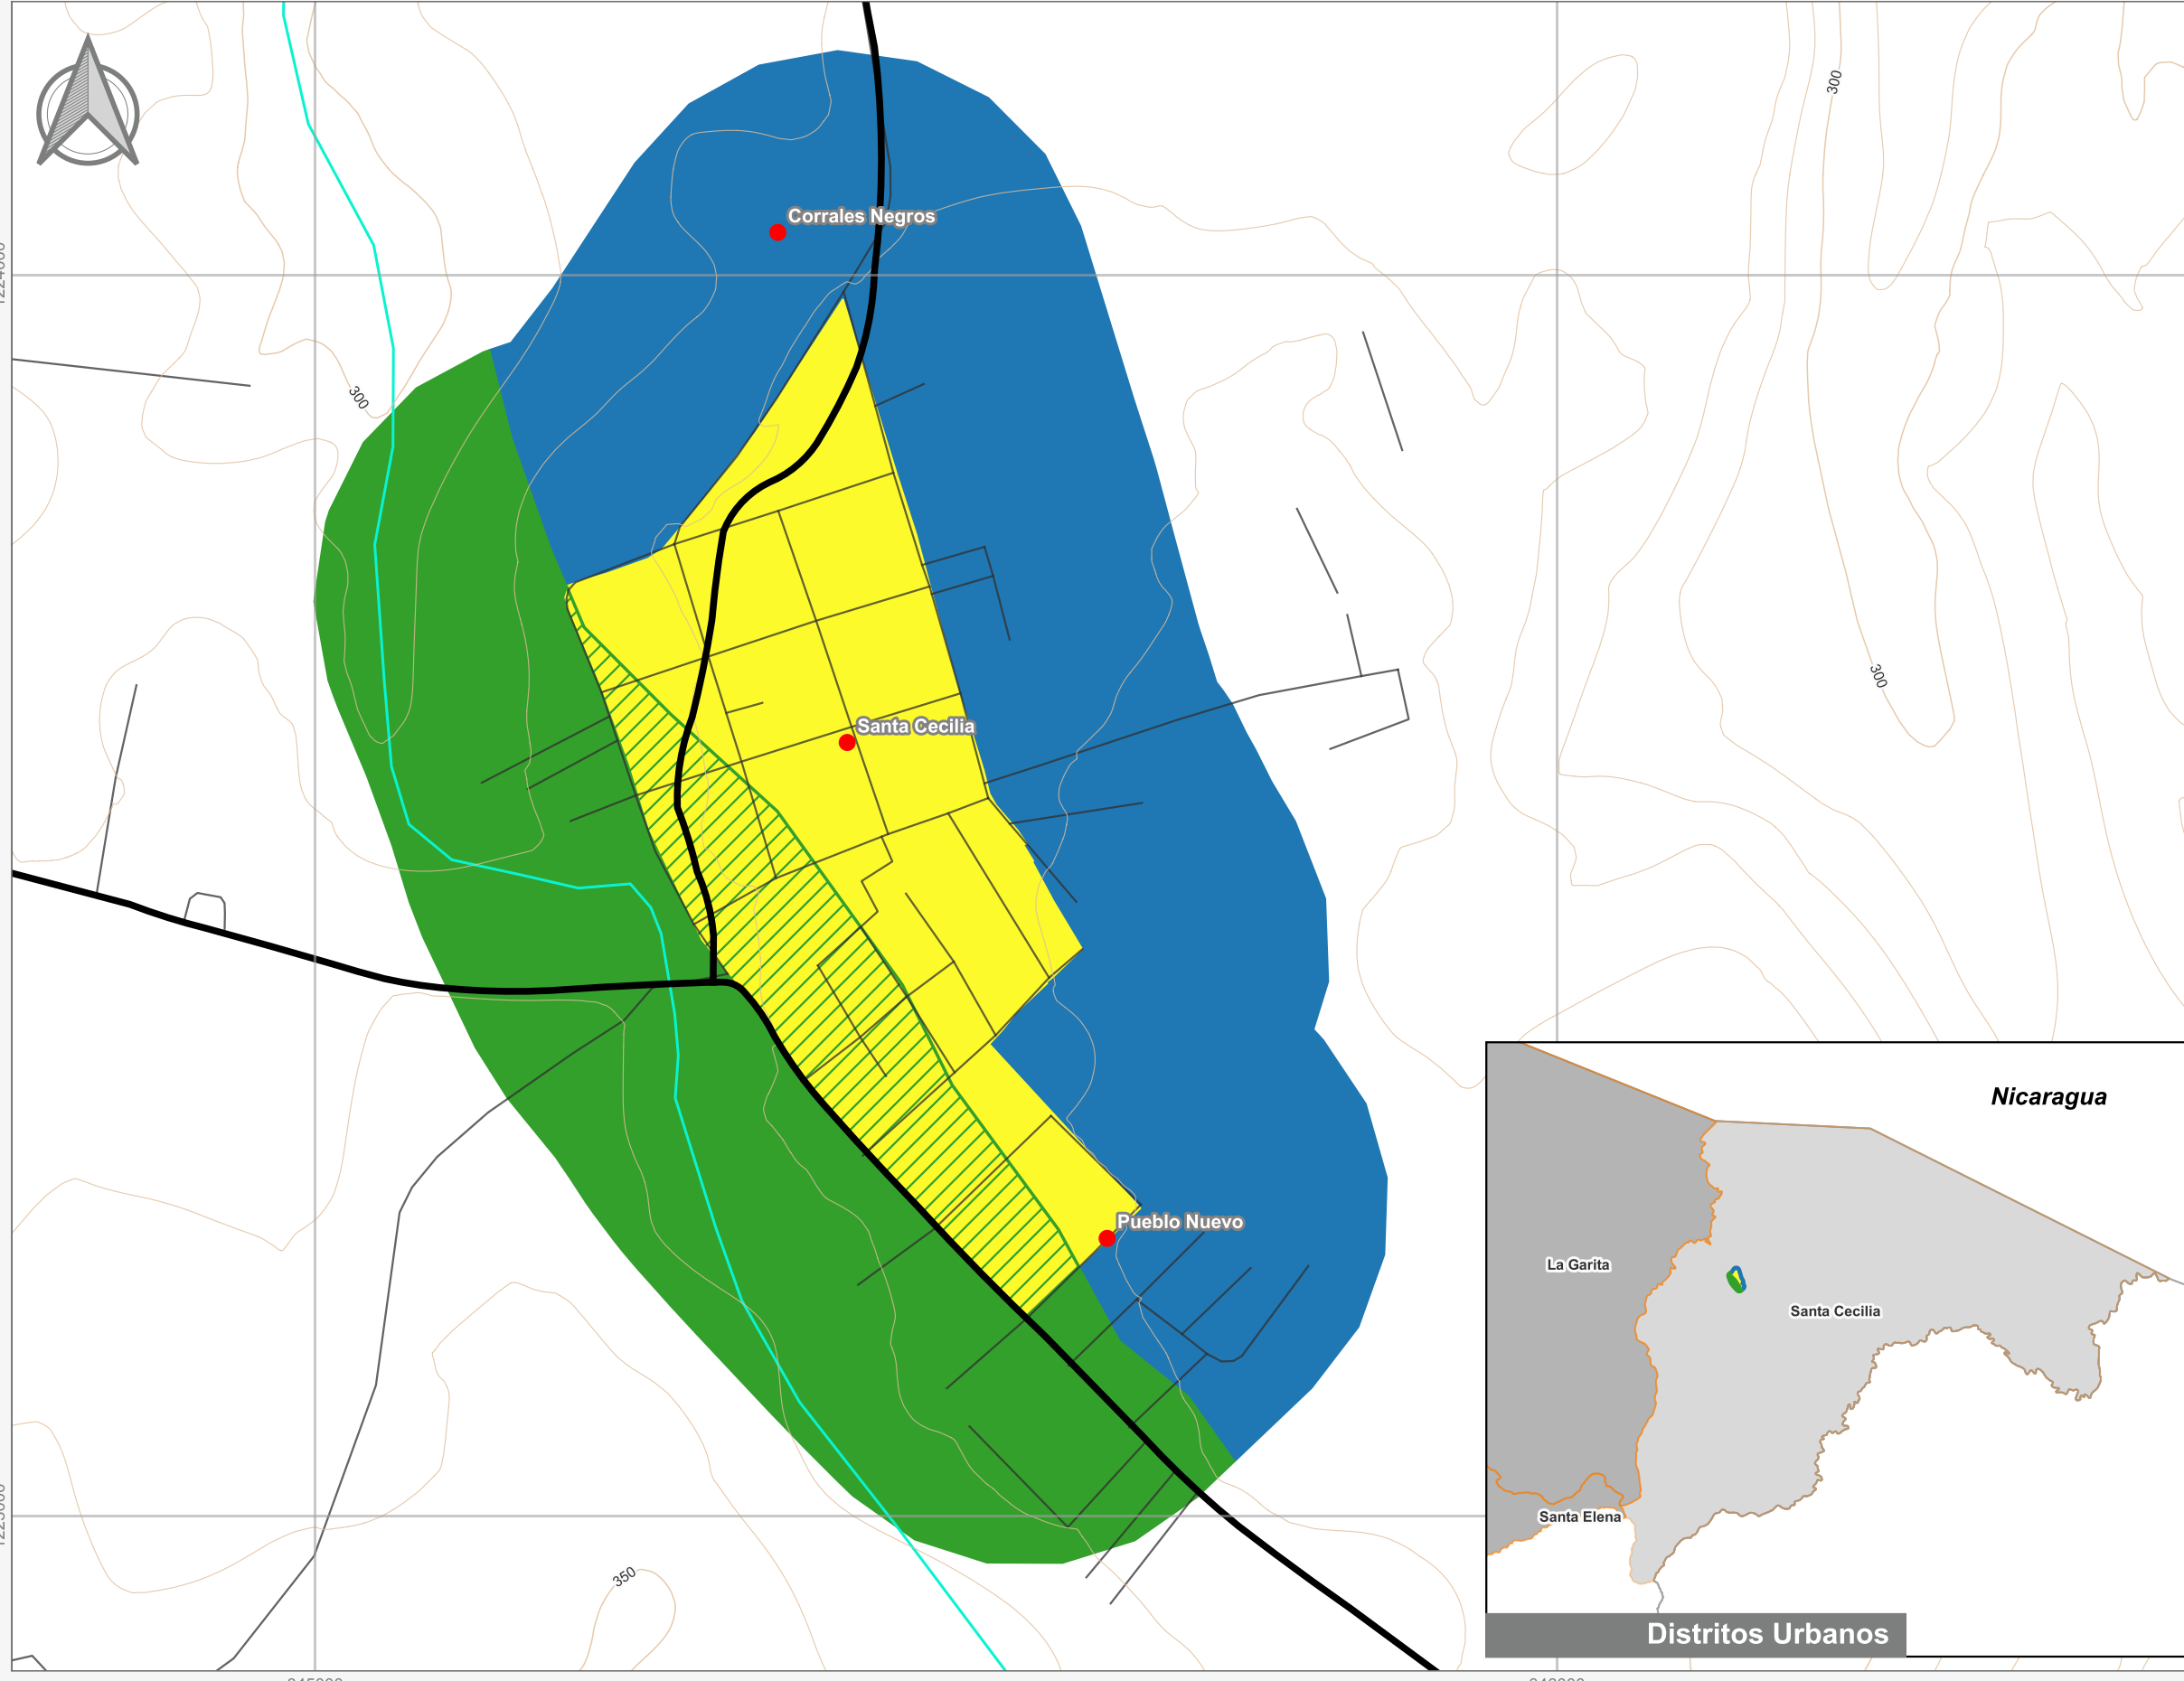

Cuadrante Urbano

Provincia: Guanacaste | Cantón: La Cruz | Distrito: Santa Cecilia

Simbología

- Toponimia
- Red Vial Nacional
- Red Vial Cantonal
- Hidrografía
- Curvas de nivel
- Límite distrital

Delimitación del Cuadrante Urbano

- Cuadrante Urbano
- Áreas de Expansión
- Áreas con Restricciones
- ▨ Áreas con Restricciones dentro de Cuadrante Urbano

Escala

1:5.500

0 200 400 m

Elaboración: Instituto Nacional de Vivienda y Urbanismo

Fuente: Google Earth/ SNIT/ OSM

Proyección: CRTM 05

Datum: WGS 84

Fecha: Agosto 2023