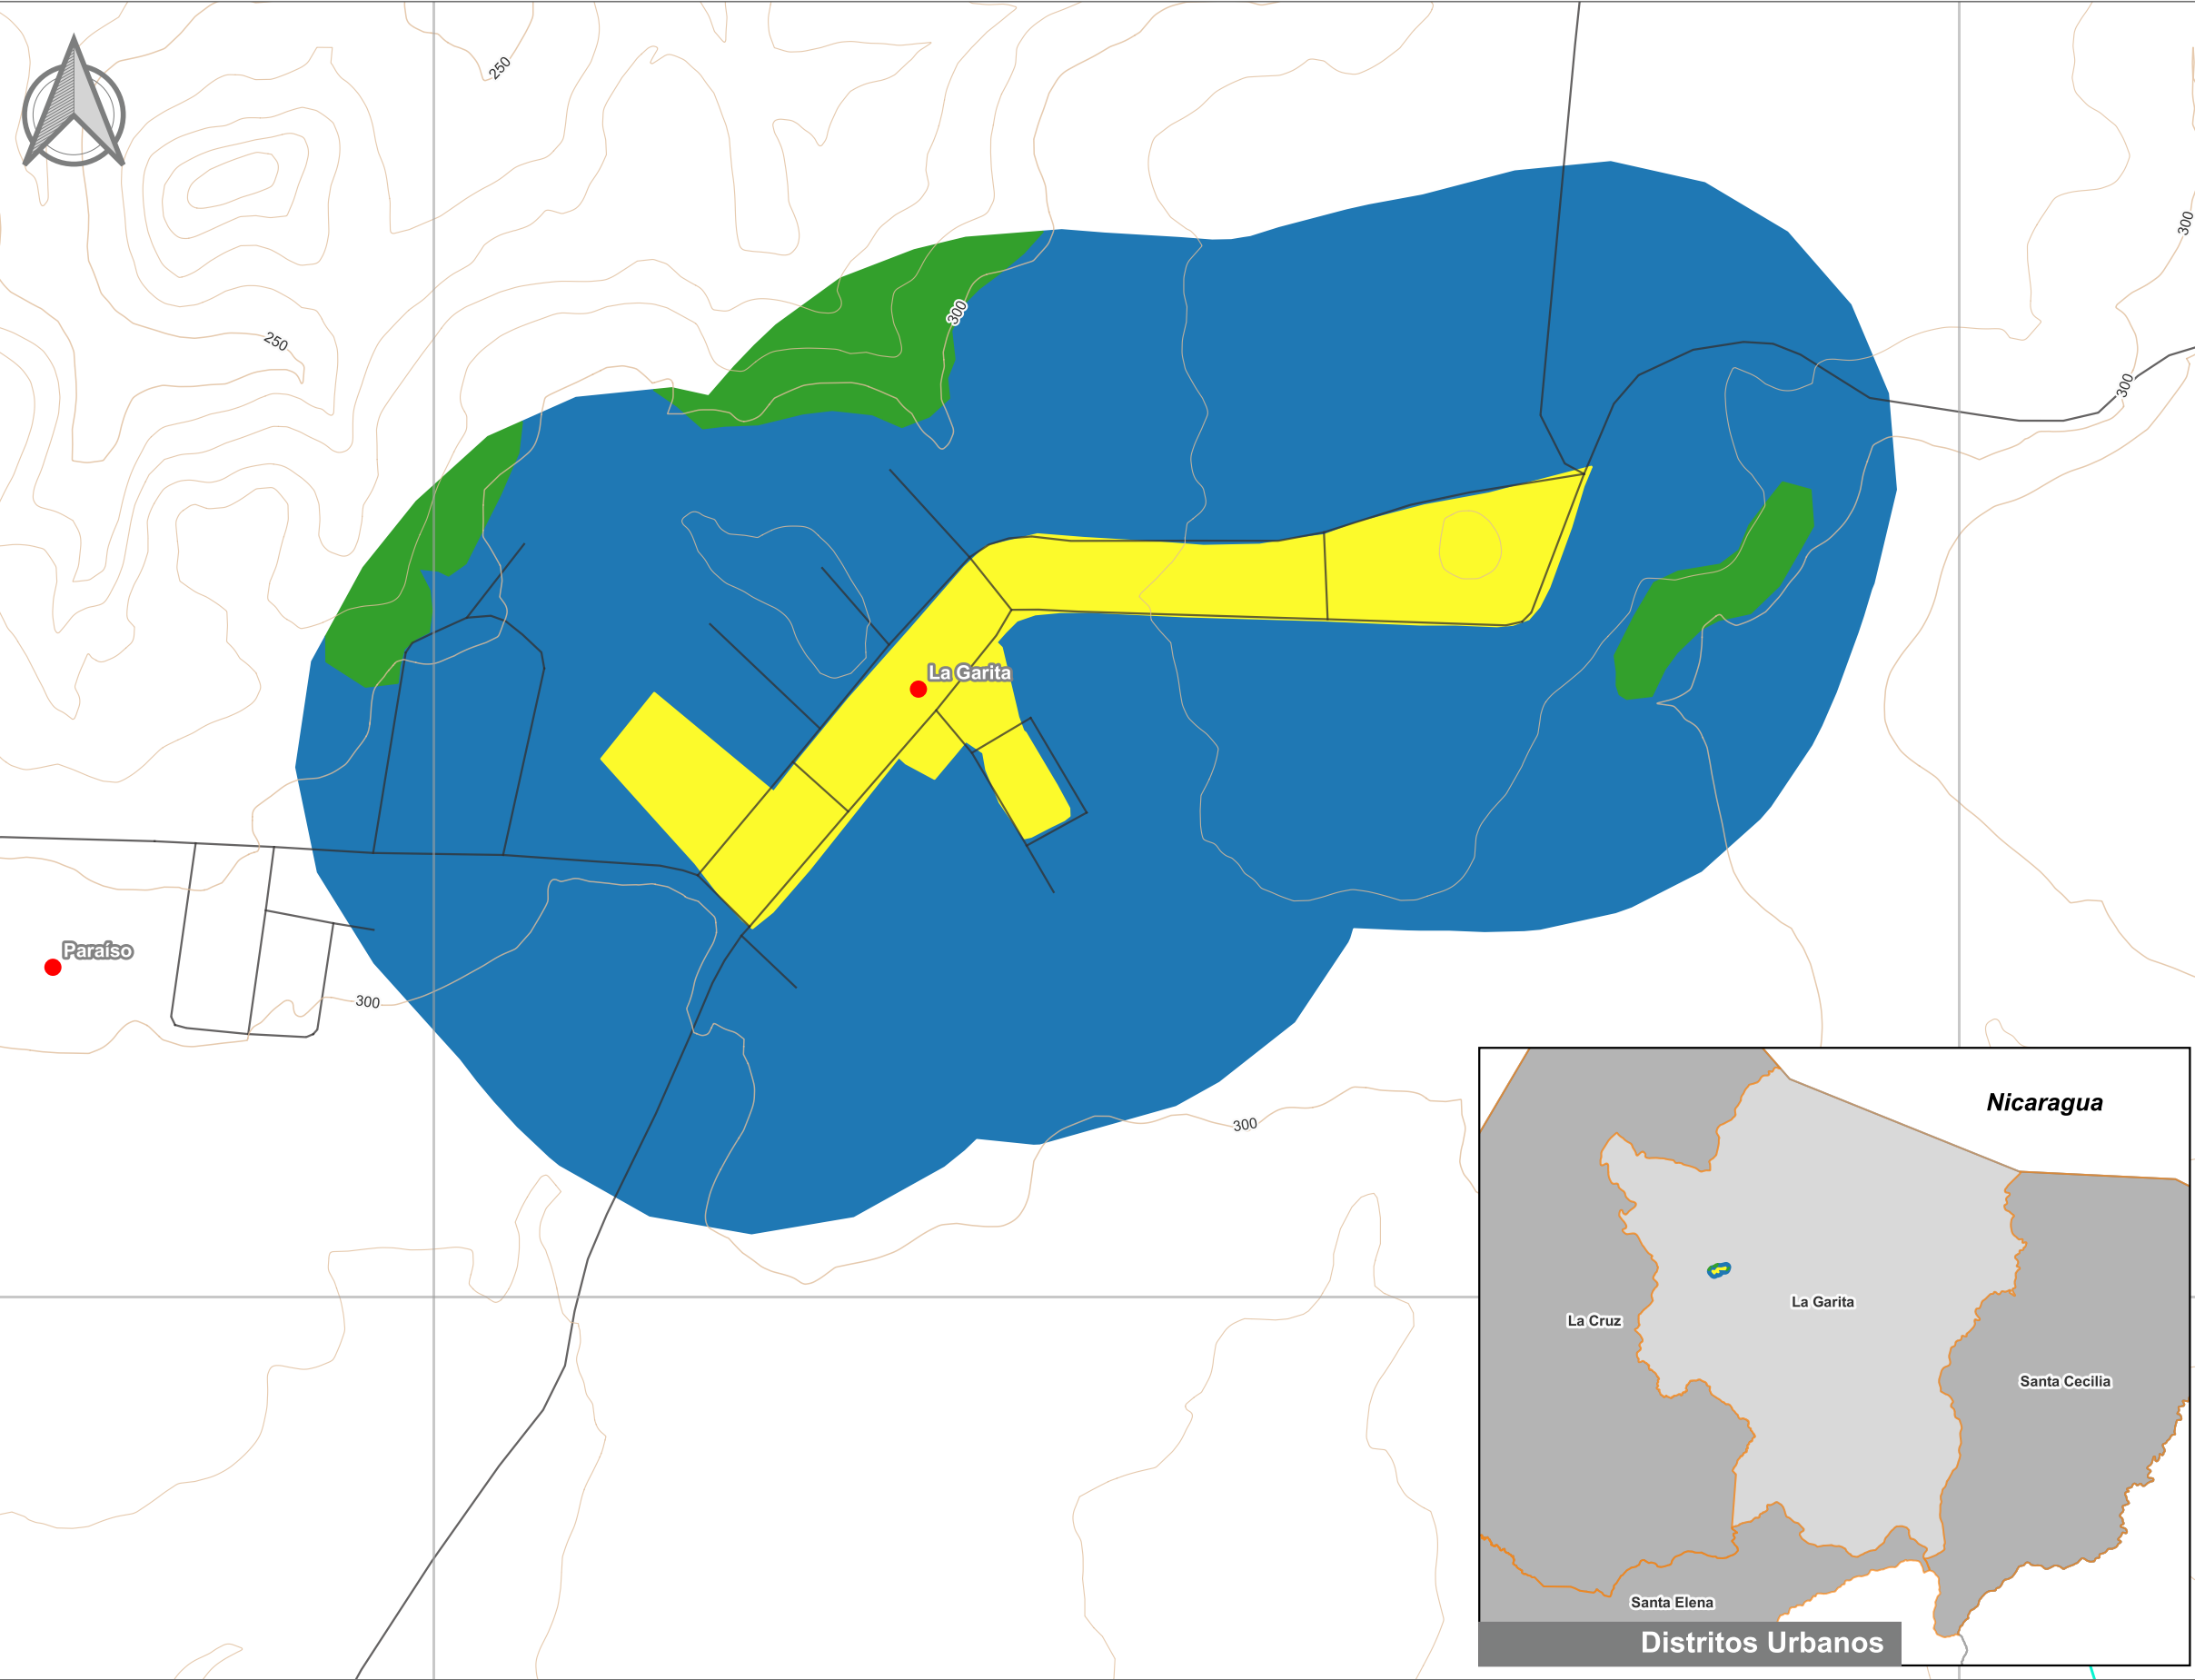

Cuadrante Urbano
Provincia: Guanacaste | Cantón: La Cruz | Distrito: La Garita

Simbología

- Toponimia
- Red Vial Cantonal
- Curvas de nivel
- Límite distrital

Delimitación del Cuadrante Urbano

- Cuadrante Urbano
- Áreas de Expansión
- Áreas con Restricciones

Escala

1:4.500

0 150 300 m

Elaboración: Instituto Nacional de Vivienda y Urbanismo

Fuente: Google Earth/ SNIT/ OSM

Proyección: CRTM 05

Datum: WGS 84

Fecha: Agosto 2023