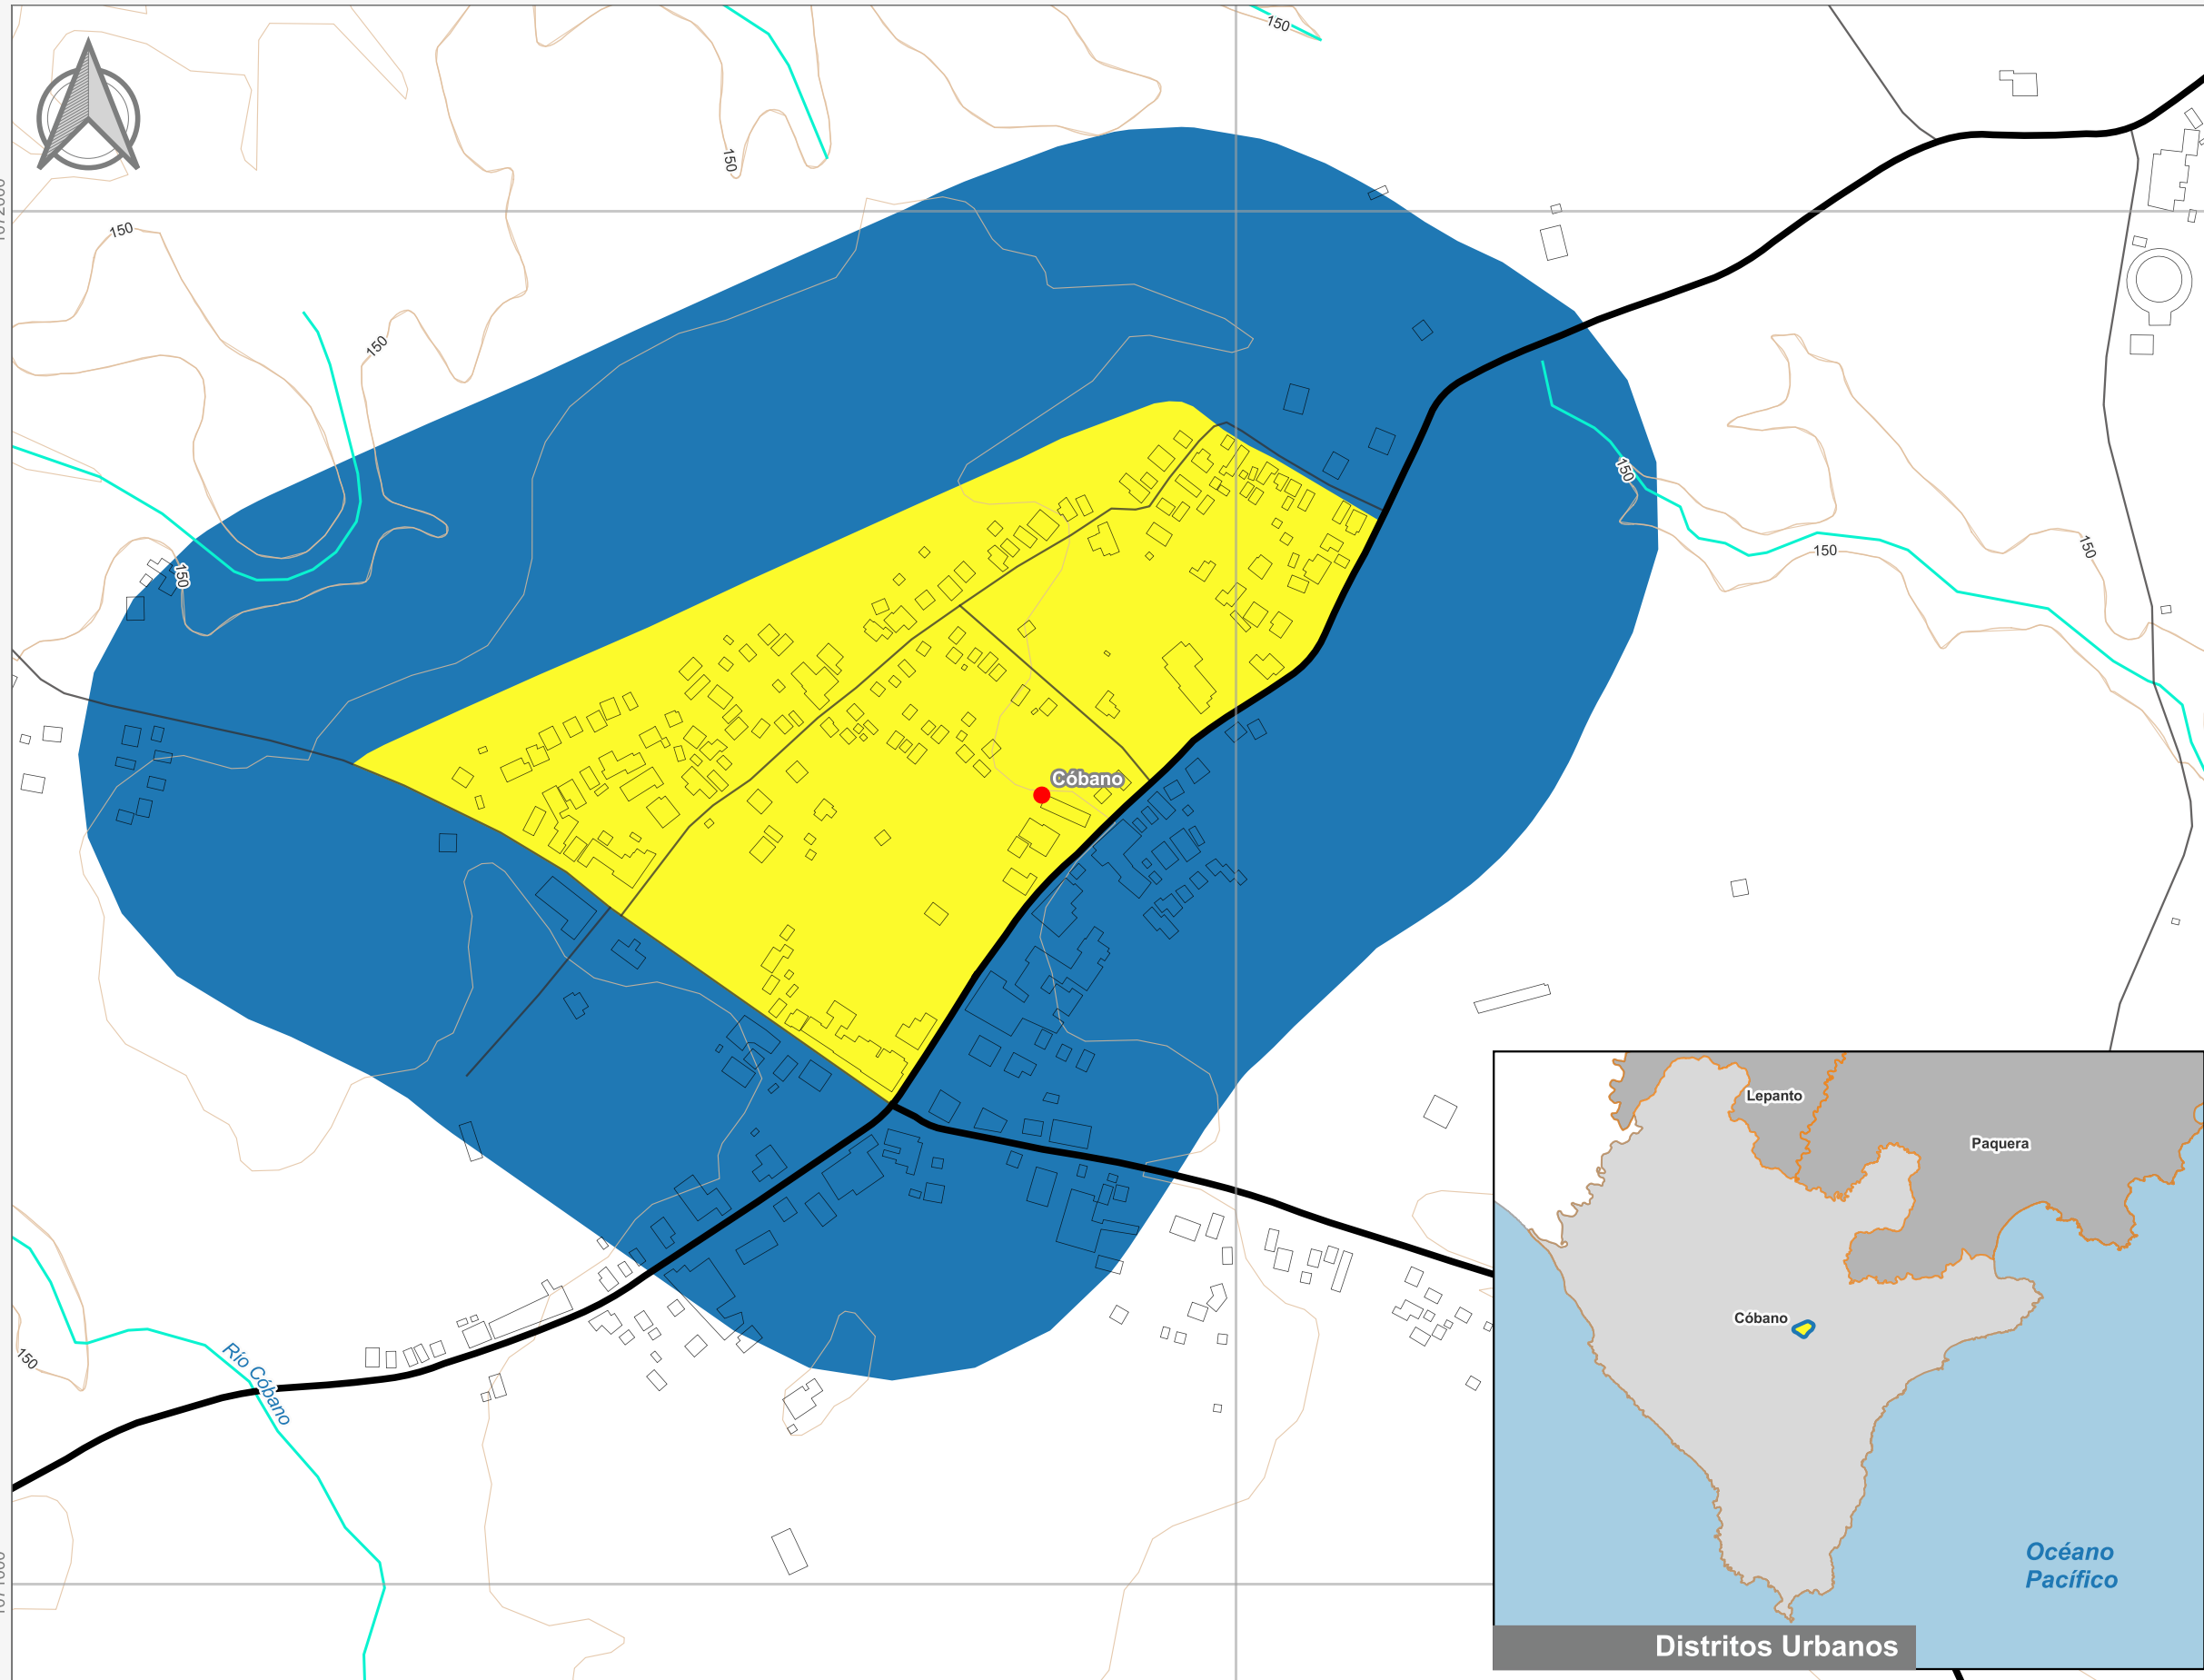

Cuadrante Urbano
Provincia: Puntarenas | Cantón: Puntarenas | Distrito: Cóbano

Simbología

- Toponimia
- Red Vial Nacional
- Red Vial Cantonal
- Hidrografía
- Curvas de nivel
- Límite distrital

Delimitación del Cuadrante Urbano

- Cuadrante Urbano
- Áreas de Expansión

Escala

1:5.000

0 200 400 m

Elaboración: Instituto Nacional de Vivienda y Urbanismo

Fuente: Google Earth/ SNIT
Proyección: CRTM 05
Datum: WGS 84
Fecha: Septiembre 2023