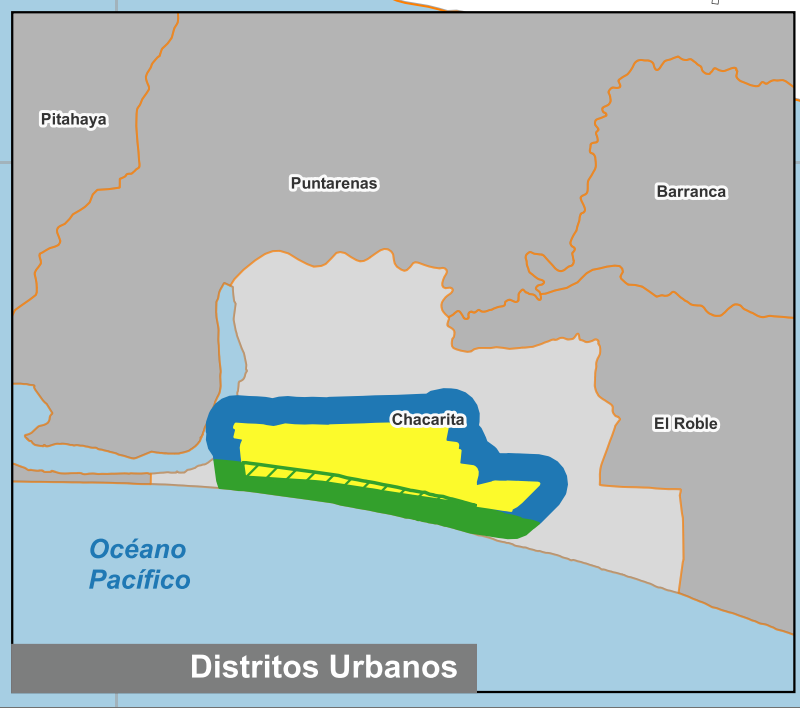

Elaboración: Instituto Nacional de Vivienda y Urbanismo

Fuente: Google Earth/ SNIT

Proyección: CRTM 05

Datum: WGS 84

Fecha: Septiembre 2023