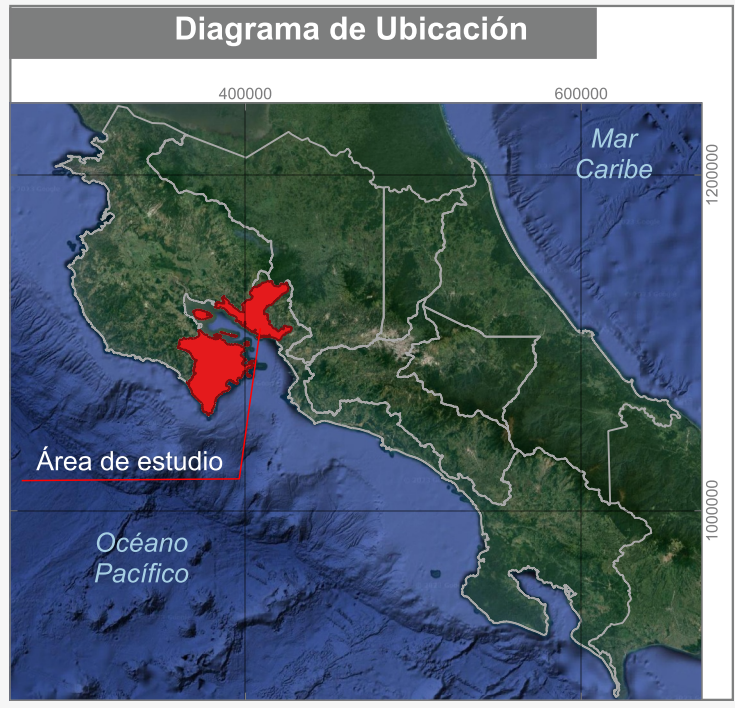

Cuadrante Urbano
 Provincia: Puntarenas | Cantón: Puntarenas | Distrito: Chacarita

Simbología

- Toponimia
- Red Vial Nacional
- Red Vial Cantonal
- Hidrografía
- Límite distrital

Delimitación del Cuadrante Urbano

- Cuadrante Urbano
- Áreas de Expansión
- Áreas con Restricciones
- Áreas con Restricciones dentro de Cuadrante Urbano

Escala

1:9.000

0 300 600 m

Elaboración: Instituto Nacional de Vivienda y Urbanismo

Fuente: Google Earth/ SNIT

Proyección: CRTM 05

Datum: WGS 84

Fecha: Septiembre 2023