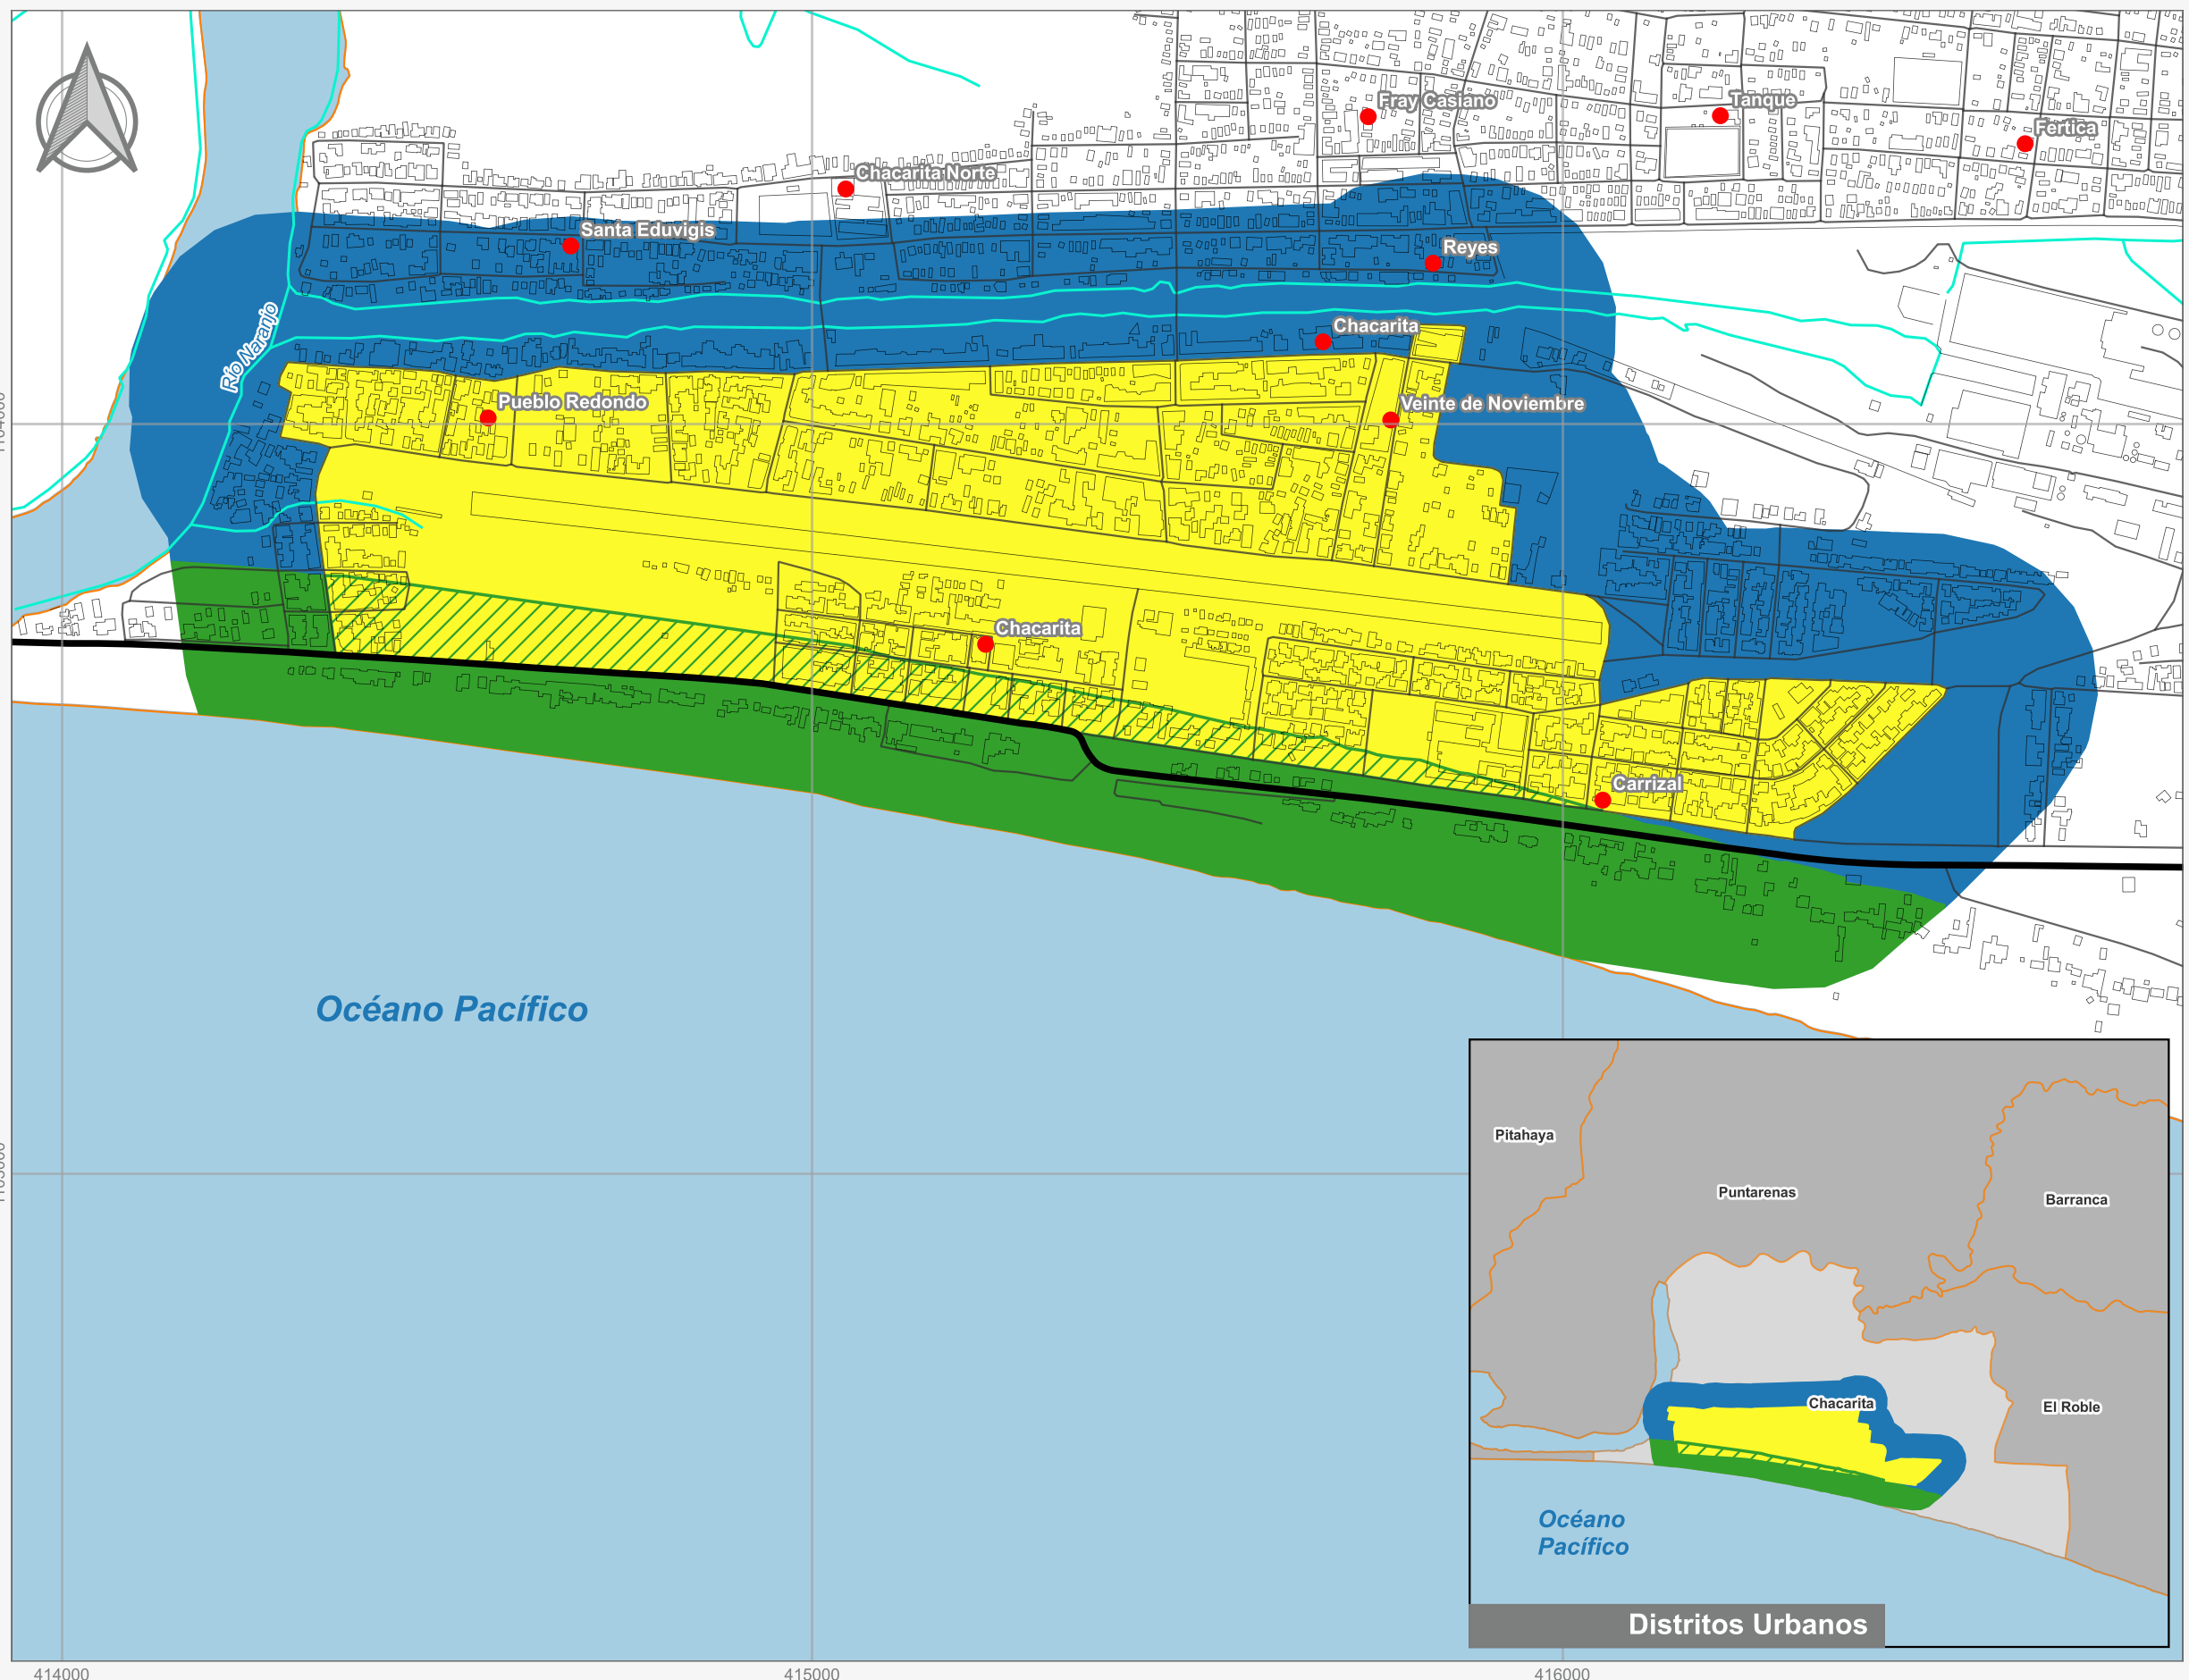

Cuadrante Urbano
 Provincia: Puntarenas | Cantón: Puntarenas | Distrito: Chacarita

Simbología

- Toponimia
- Red Vial Nacional
- Red Vial Cantonal
- Hidrografía
- Límite distrital

Delimitación del Cuadrante Urbano

- Cuadrante Urbano
- Áreas de Expansión
- Áreas con Restricciones
- Áreas con Restricciones dentro de Cuadrante Urbano

Escala

1:9.000

0 300 600 m

Elaboración: Instituto Nacional de Vivienda y Urbanismo

Fuente: Google Earth/ SNIT

Proyección: CRTM 05

Datum: WGS 84

Fecha: Septiembre 2023