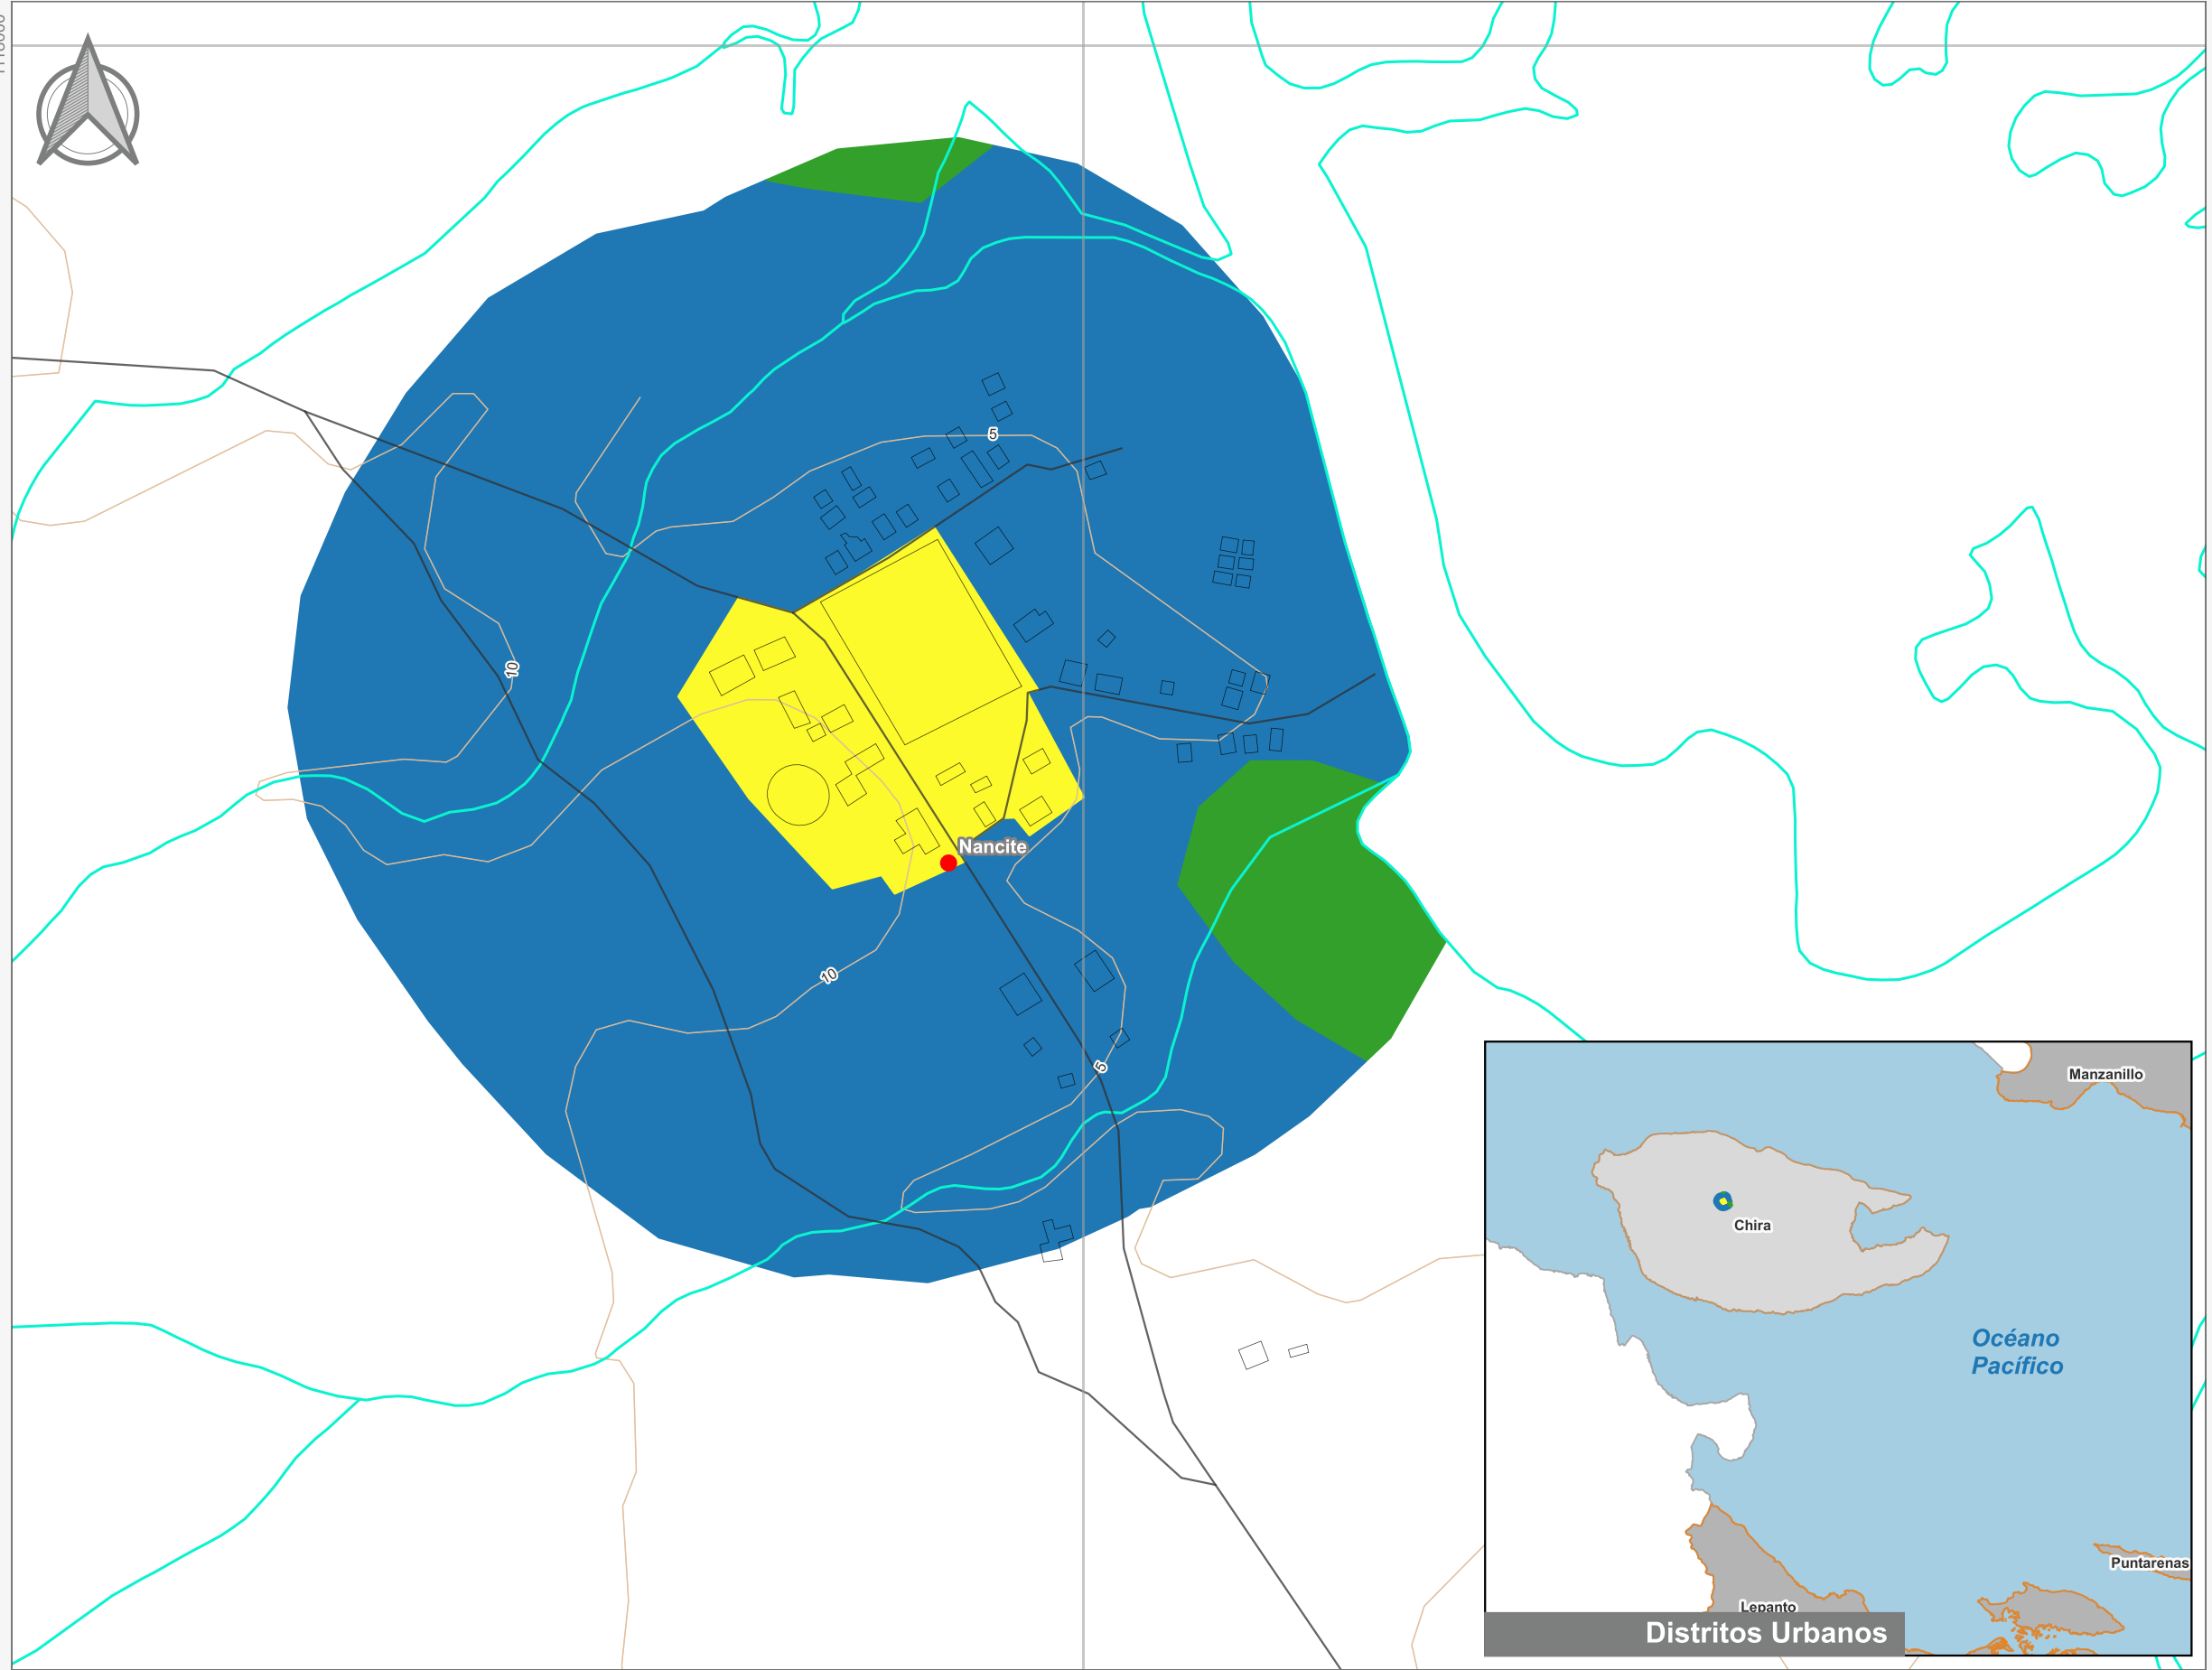

Cuadrante Urbano
Provincia: Puntarenas | Cantón: Puntarenas | Distrito: Chira

Simbología

- Toponimia
- Red Vial Cantonal
- Hidrografía
- Curvas de nivel
- Límite distrital

Delimitación del Cuadrante Urbano

- Cuadrante Urbano
- Áreas de Expansión
- Áreas con Restricciones

Escala

1:3.500

0 100 200 m

Elaboración: Instituto Nacional de Vivienda y Urbanismo
Fuente: Google Earth/ SNIT
Proyección: CRTM 05
Datum: WGS 84
Fecha: Septiembre 2023