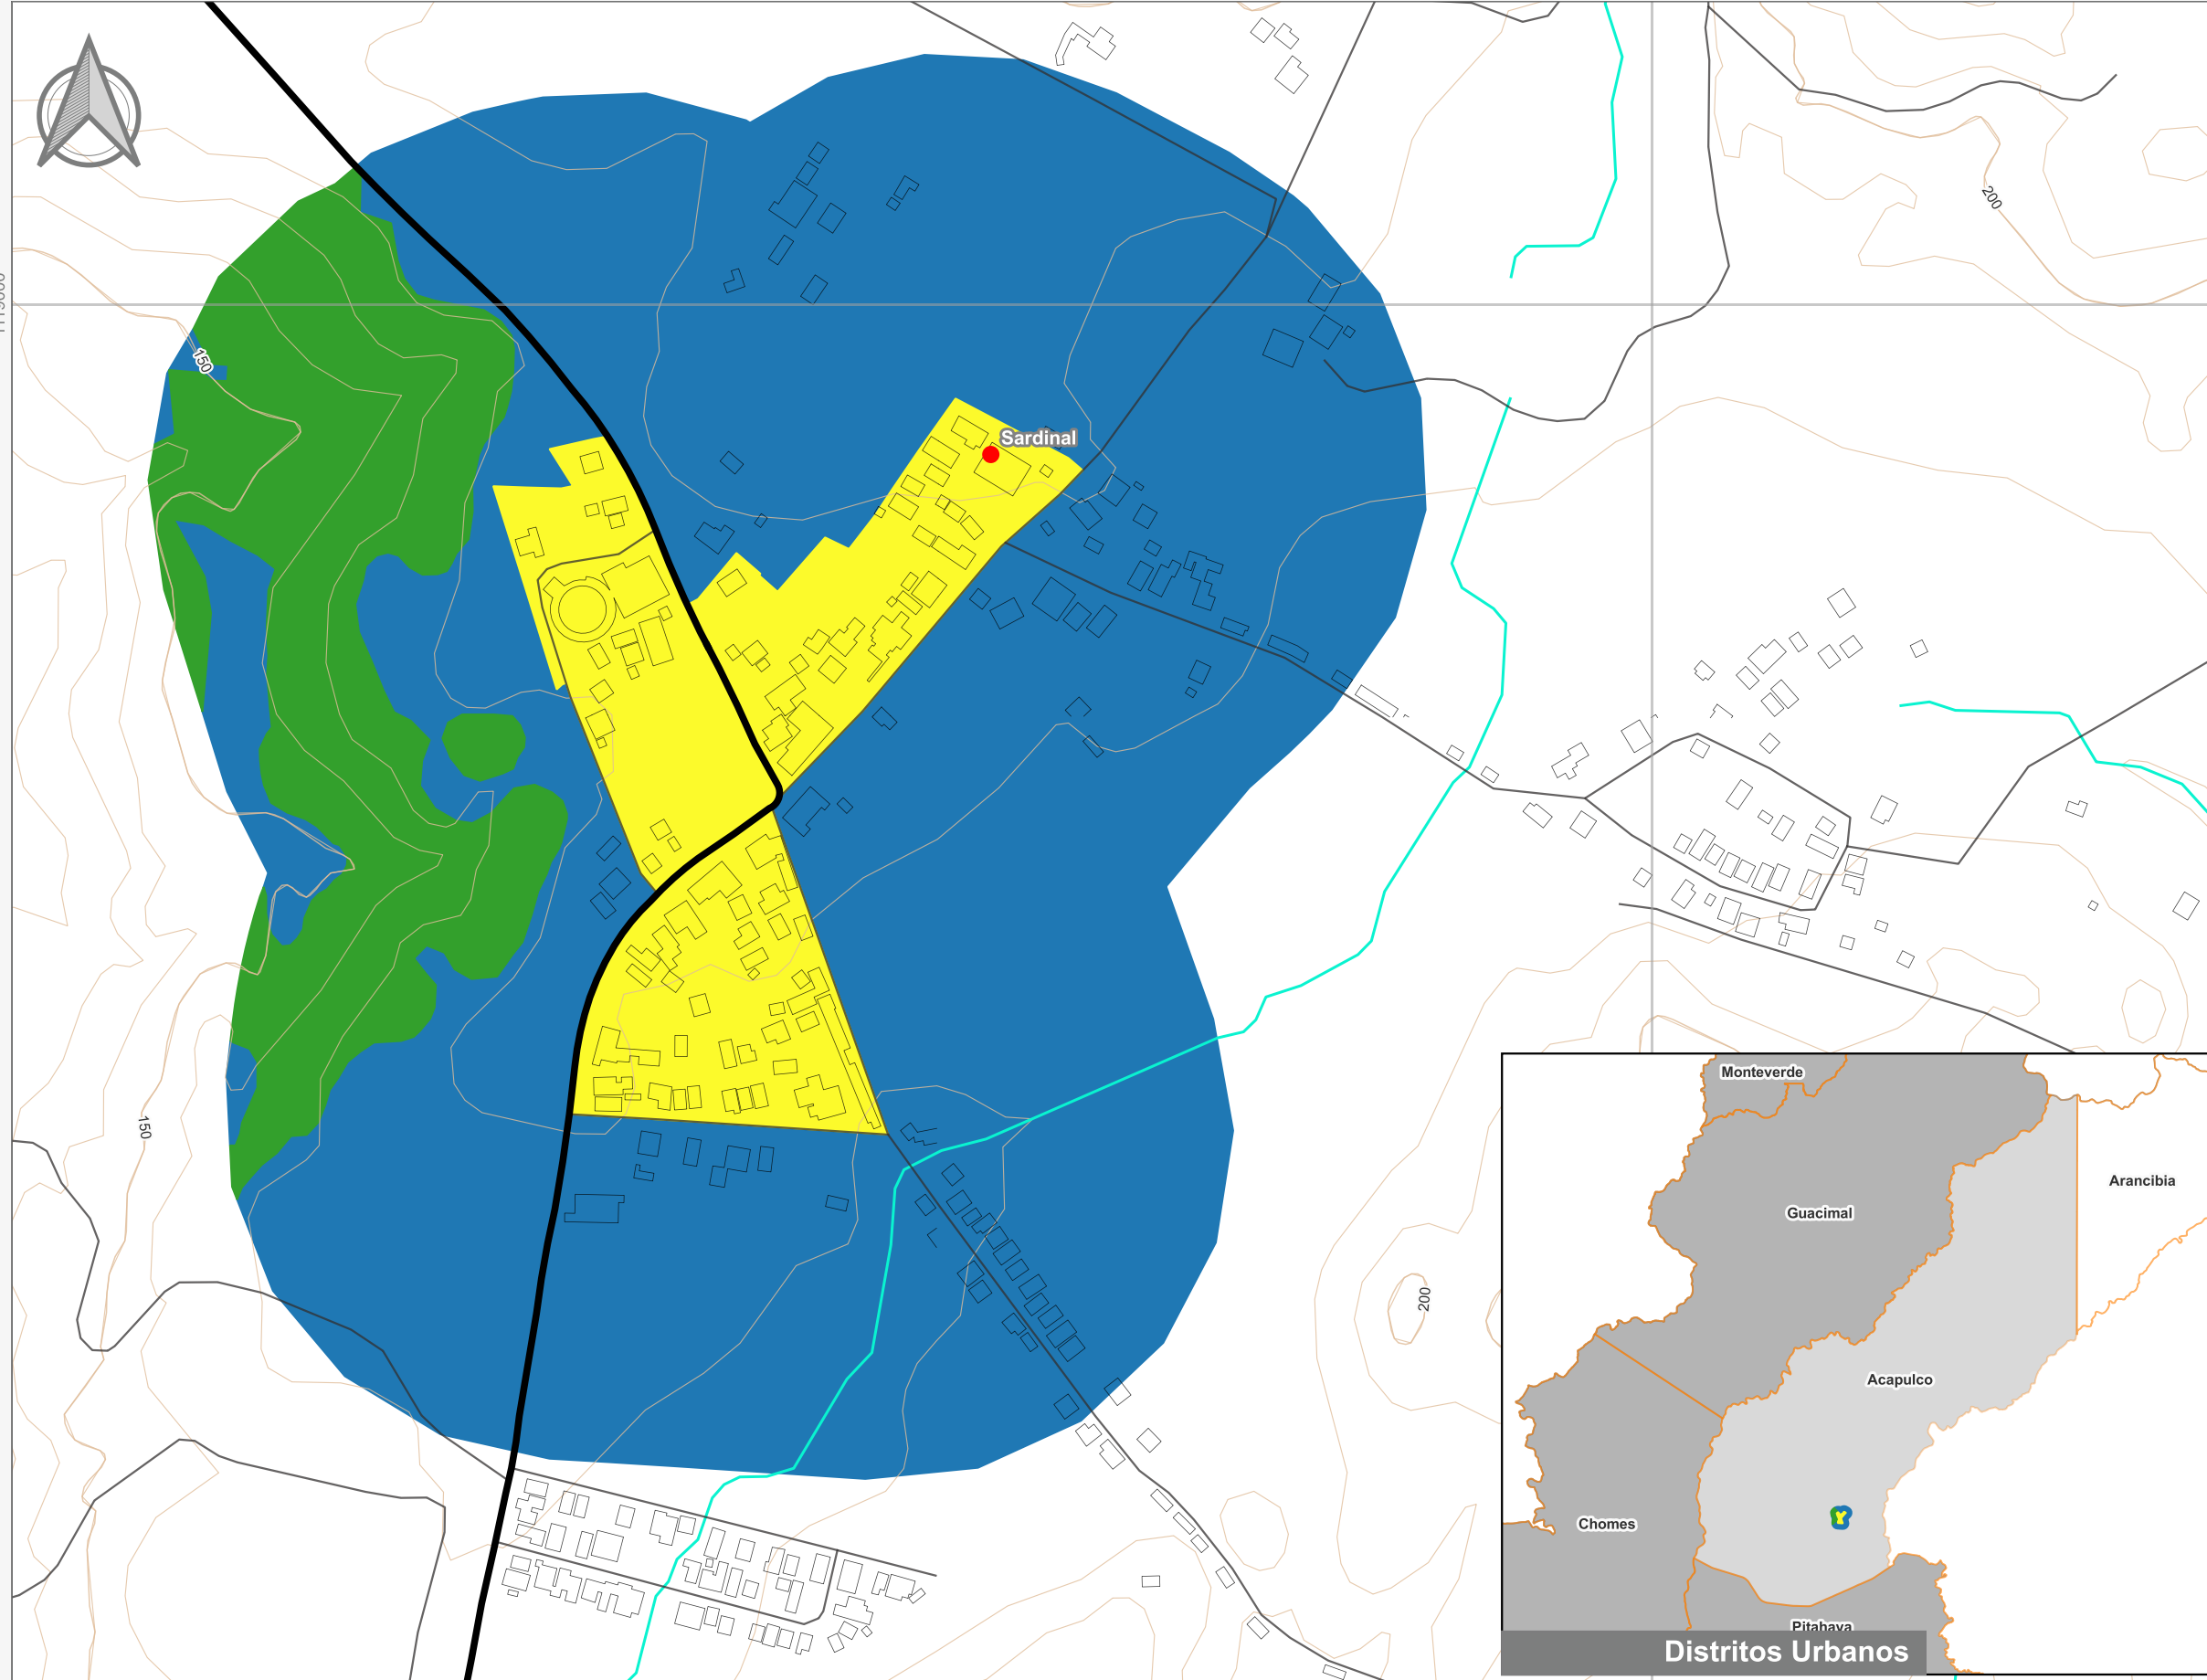

Cuadrante Urbano
Provincia: Puntarenas | Cantón: Puntarenas | Distrito: Acapulco

Simbología

- Toponimia
- Red Vial Nacional
- Red Vial Cantonal
- Hidrografía
- Curvas de nivel
- Límite distrital

Delimitación del Cuadrante Urbano

- Cuadrante Urbano
- Áreas de Expansión
- Áreas con Restricciones
- ▨ Áreas con Restricciones dentro de Cuadrante Urbano

Escala

1:4.000

0 150 300 m

Elaboración: Instituto Nacional de Vivienda y Urbanismo
Fuente: Google Earth/ SNIT
Proyección: CRTM 05
Datum: WGS 84
Fecha: Septiembre 2023