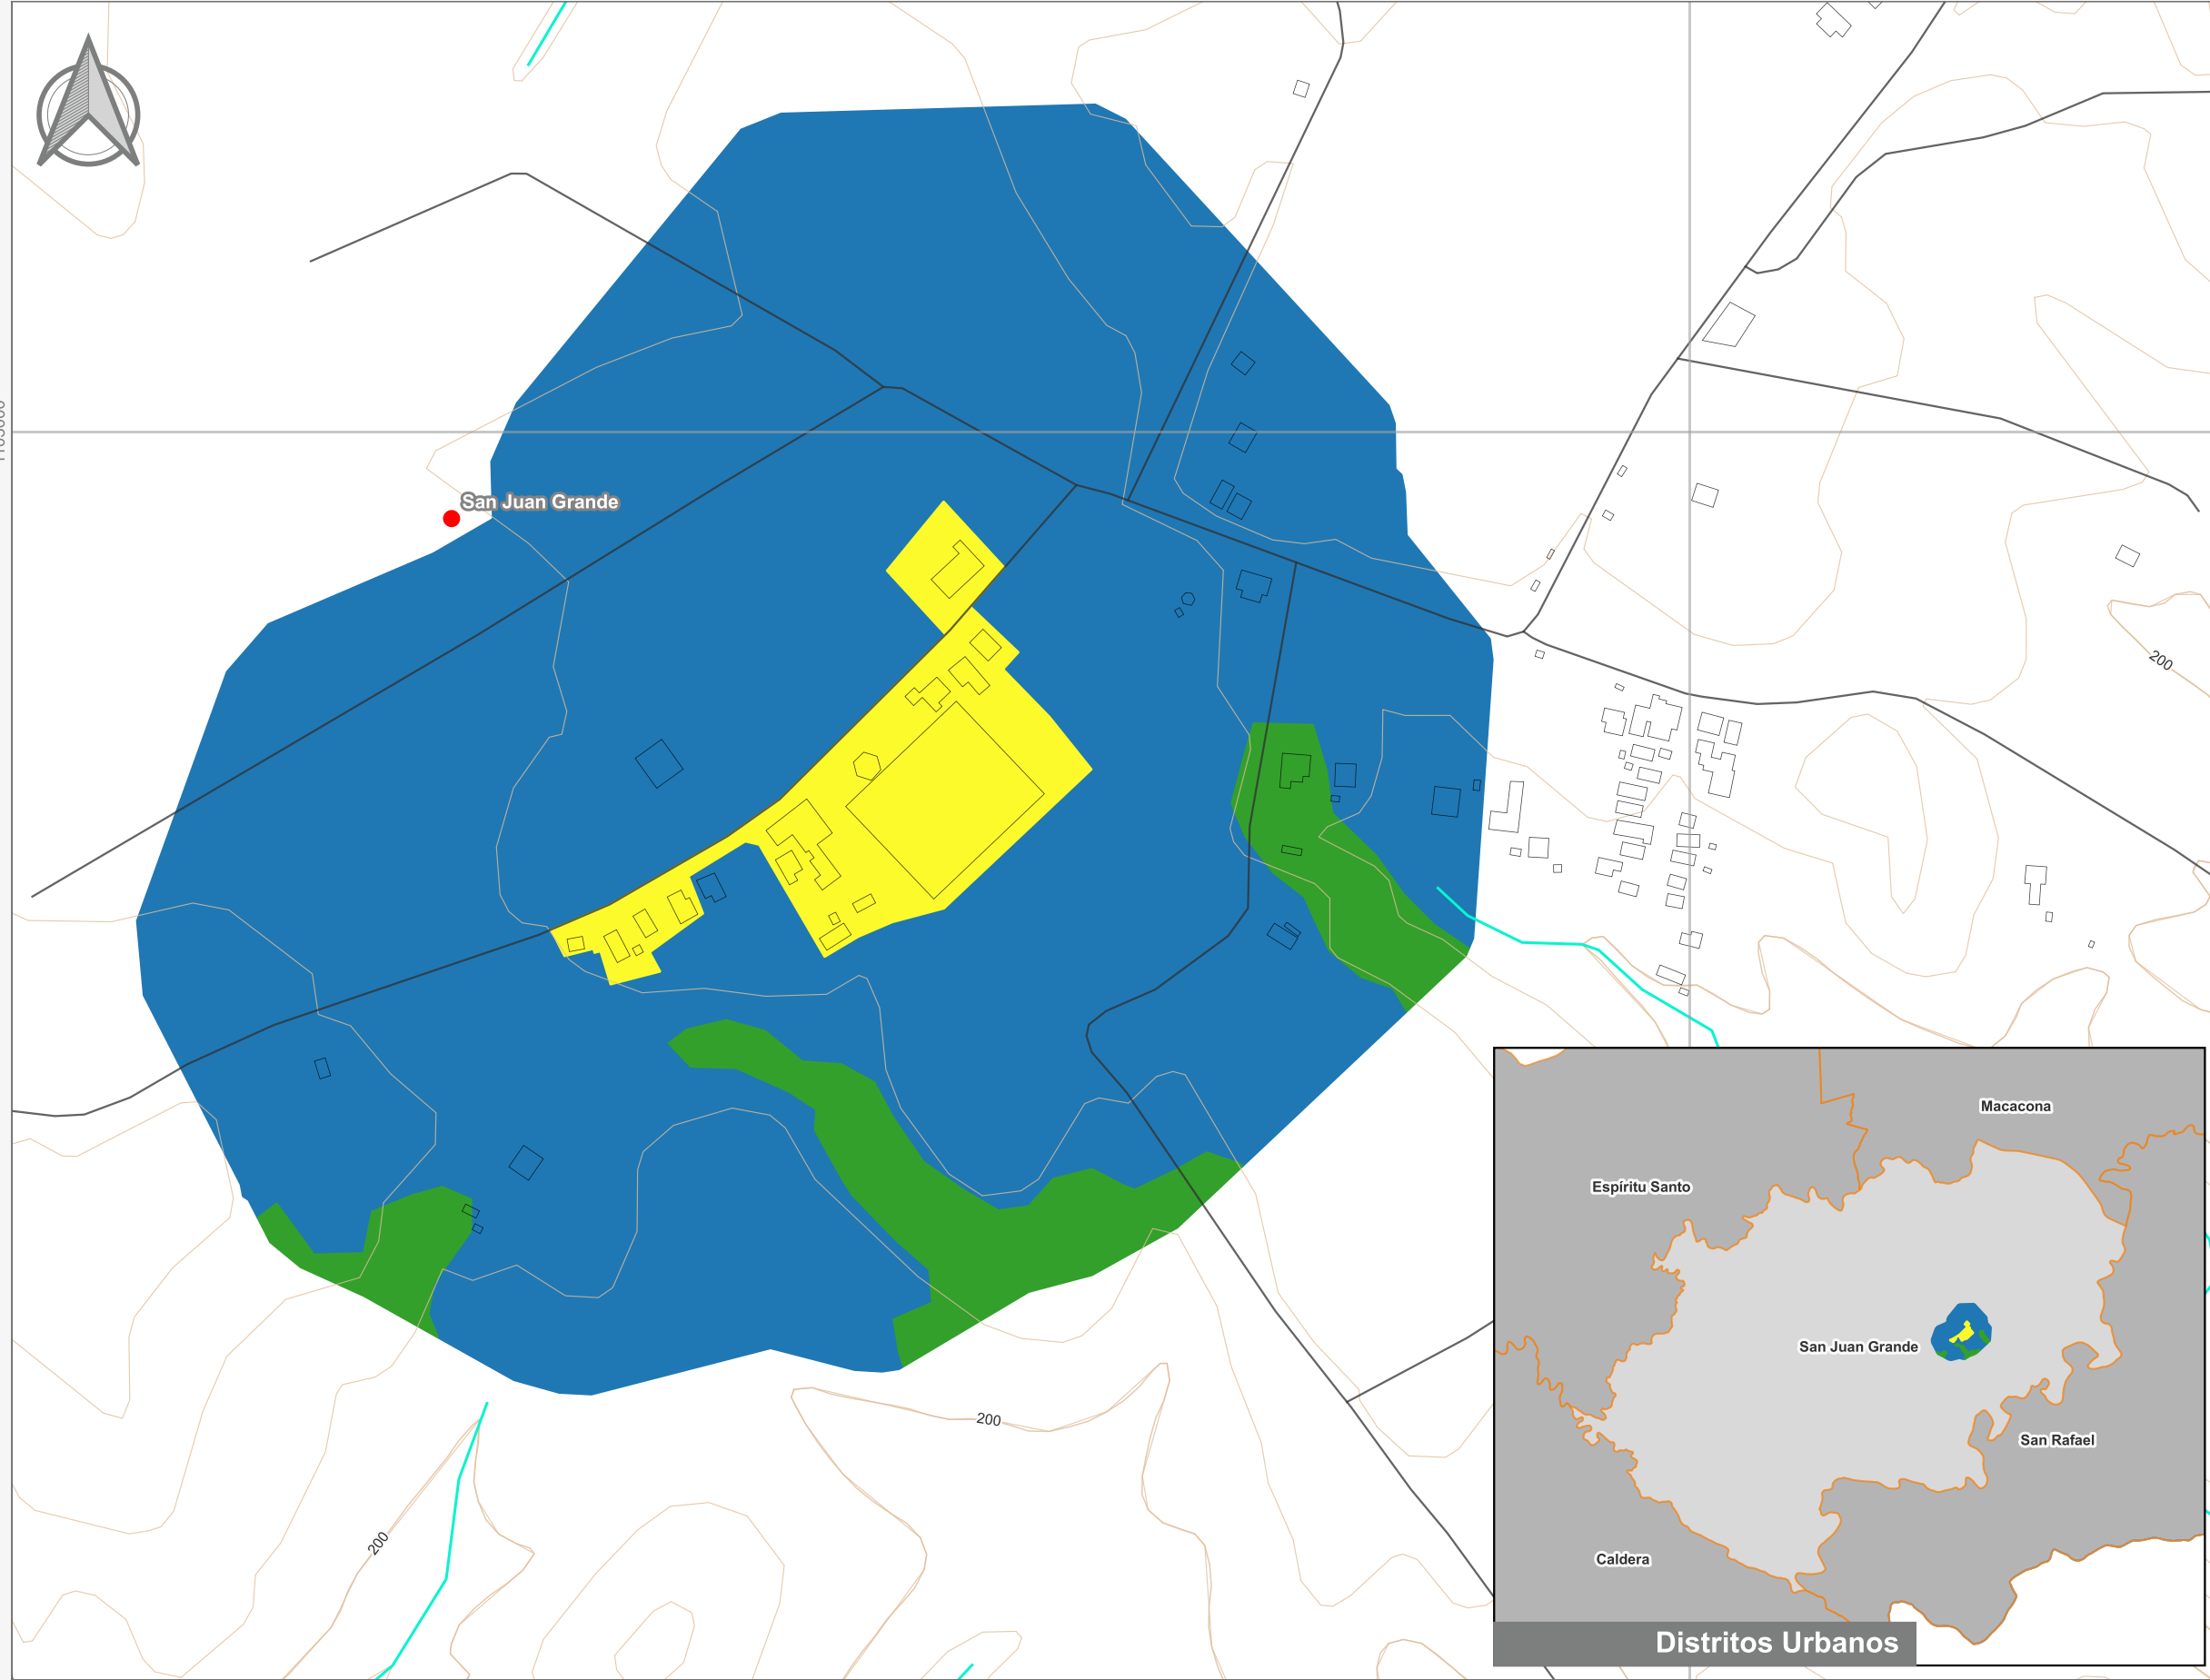

Cuadrante Urbano
Provincia: Puntarenas | Cantón: Esparza | Distrito: San Juan Grande

Simbología

- Toponimia
- Red Vial Cantonal
- Hidrografía
- Curvas de nivel
- Límite distrital

Delimitación del Cuadrante Urbano

- Cuadrante Urbano
- Áreas de Expansión
- Áreas con Restricciones

Escala

1:3.500

0 100 200 m

Elaboración: Instituto Nacional de Vivienda y Urbanismo
Fuente: Google Earth/ SNIT
Proyección: CRTM 05
Datum: WGS 84
Fecha: Agosto 2023