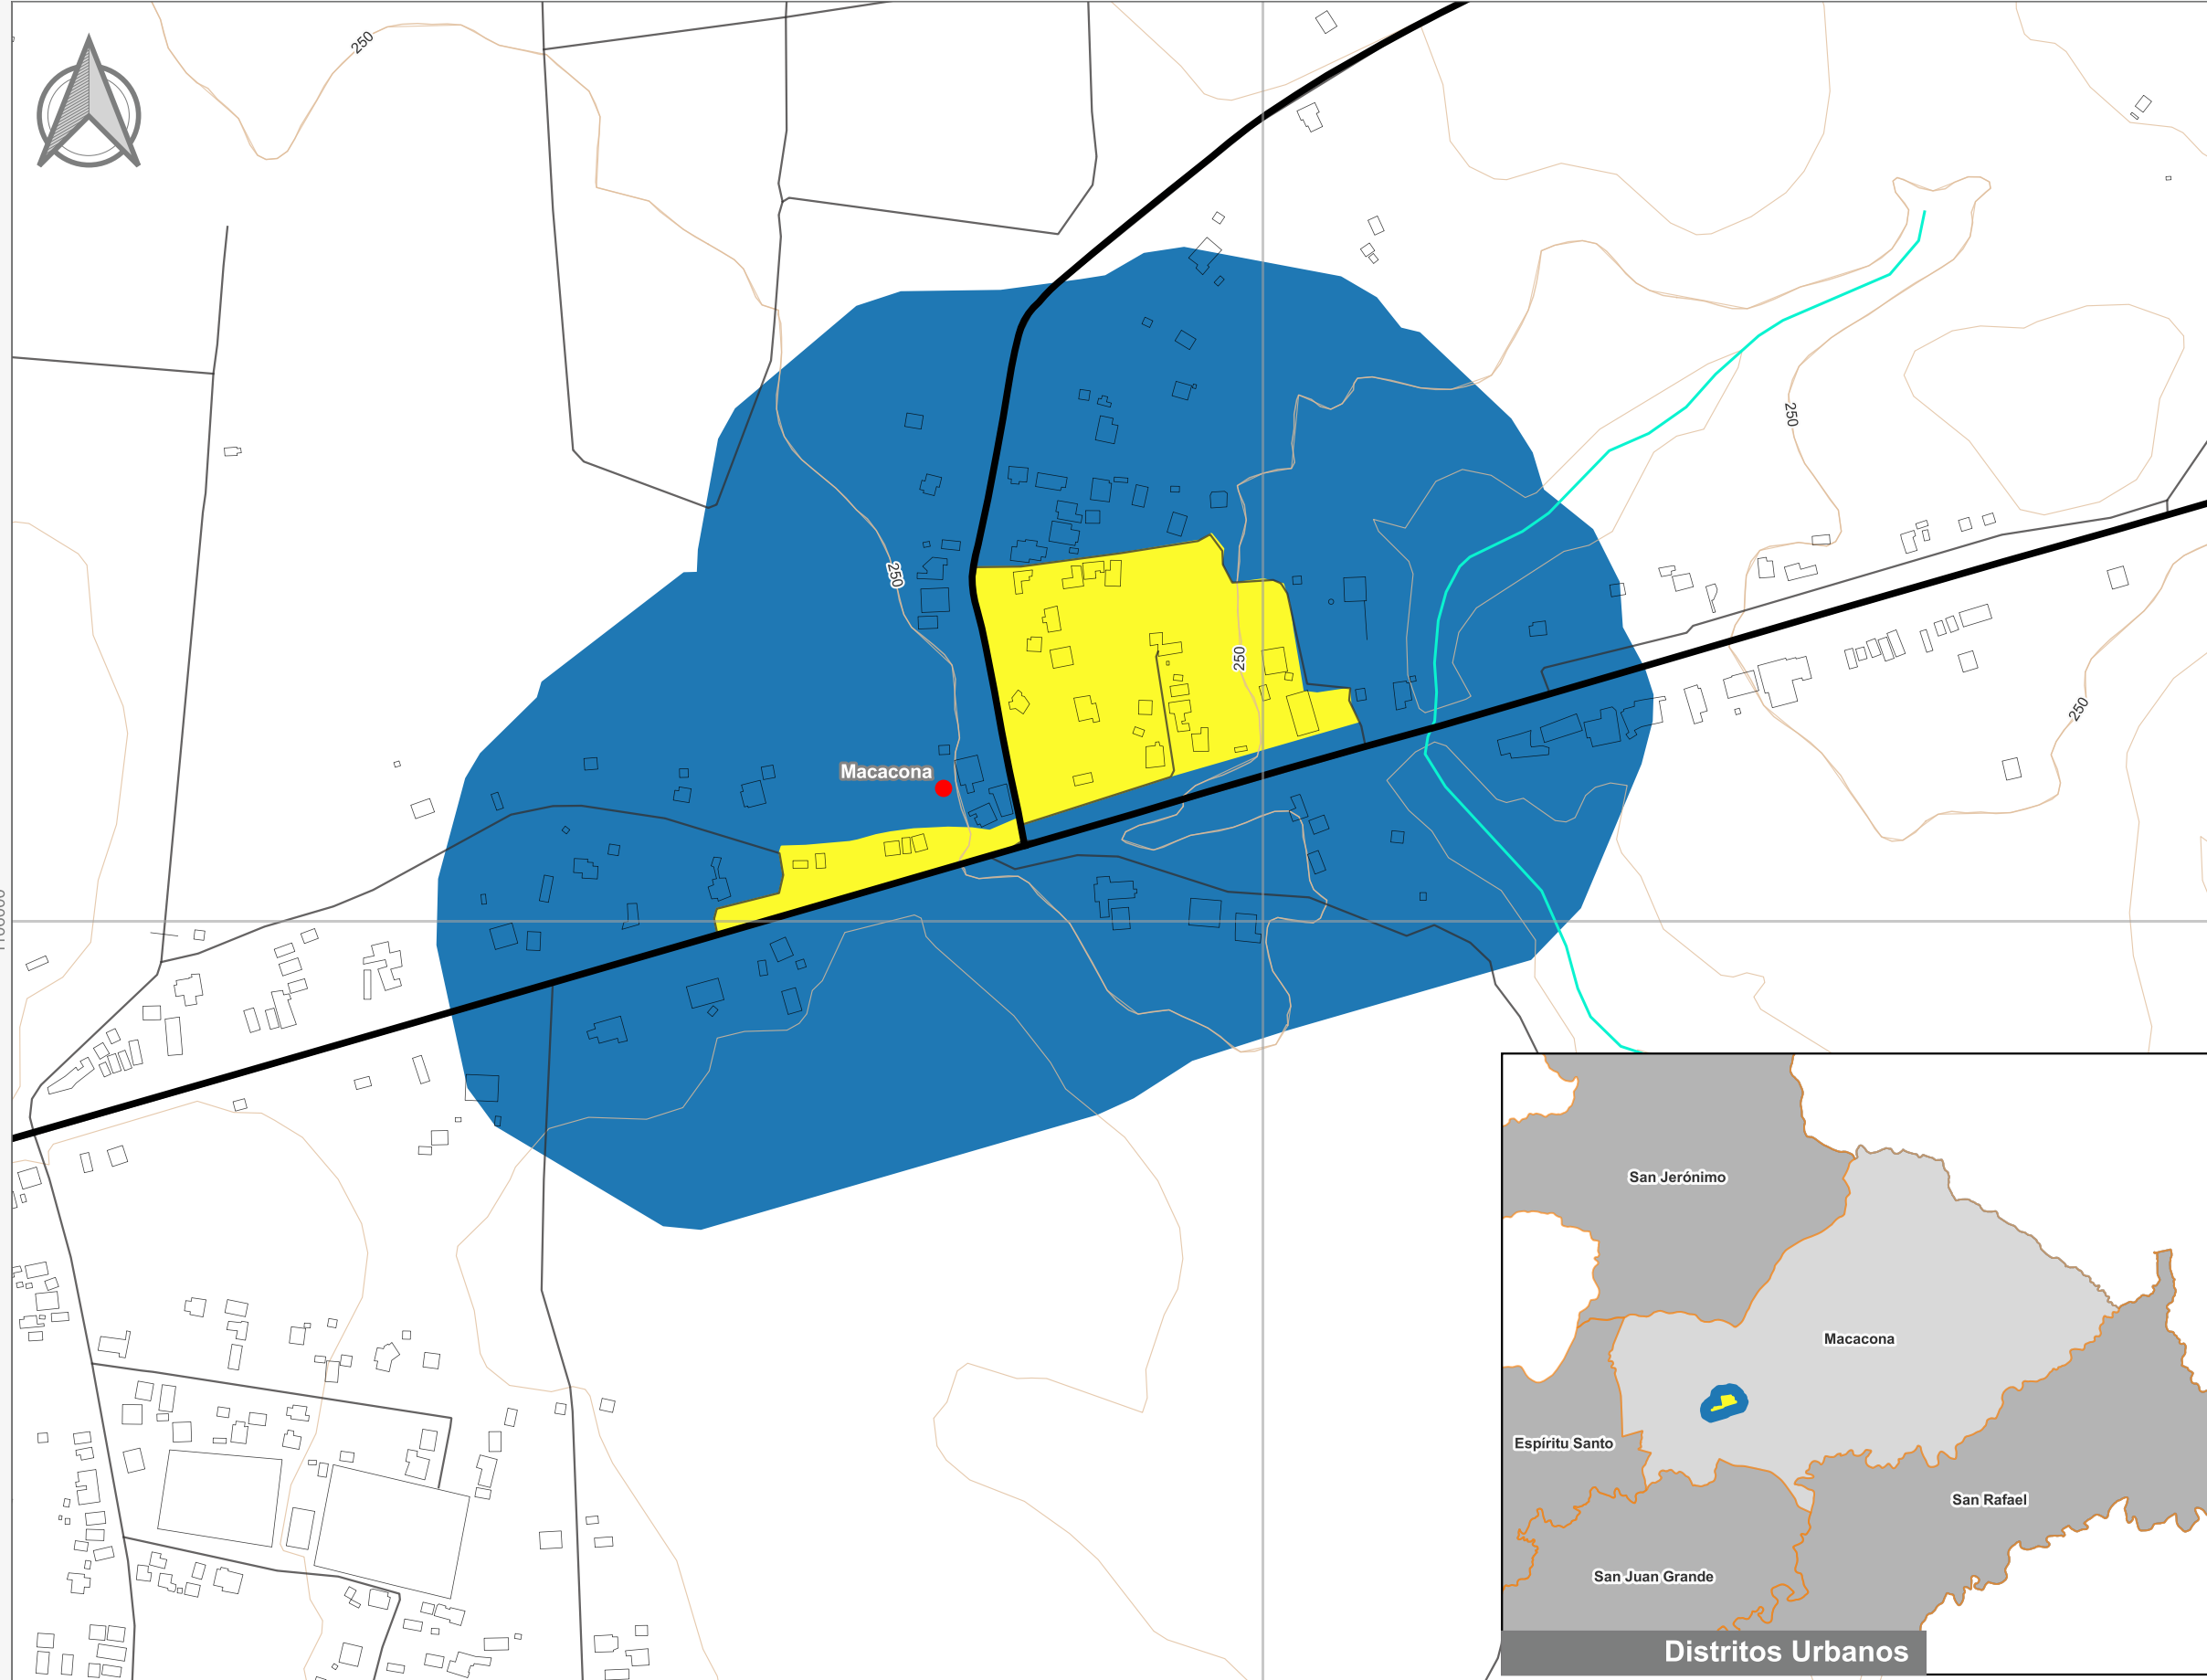

Cuadrante Urbano
Provincia: Puntarenas | Cantón: Esparza | Distrito: Macacona

Simbología

- Toponimia
- Red Vial Nacional
- Red Vial Cantonal
- Hidrografía
- Curvas de nivel
- Límite distrital

Delimitación del Cuadrante Urbano

- Cuadrante Urbano
- Áreas de Expansión

Escala

1:5.000

0 200 400 m

Elaboración: Instituto Nacional de Vivienda y Urbanismo
Fuente: Google Earth/ SNIT
Proyección: CRTM 05
Datum: WGS 84
Fecha: Septiembre 2023