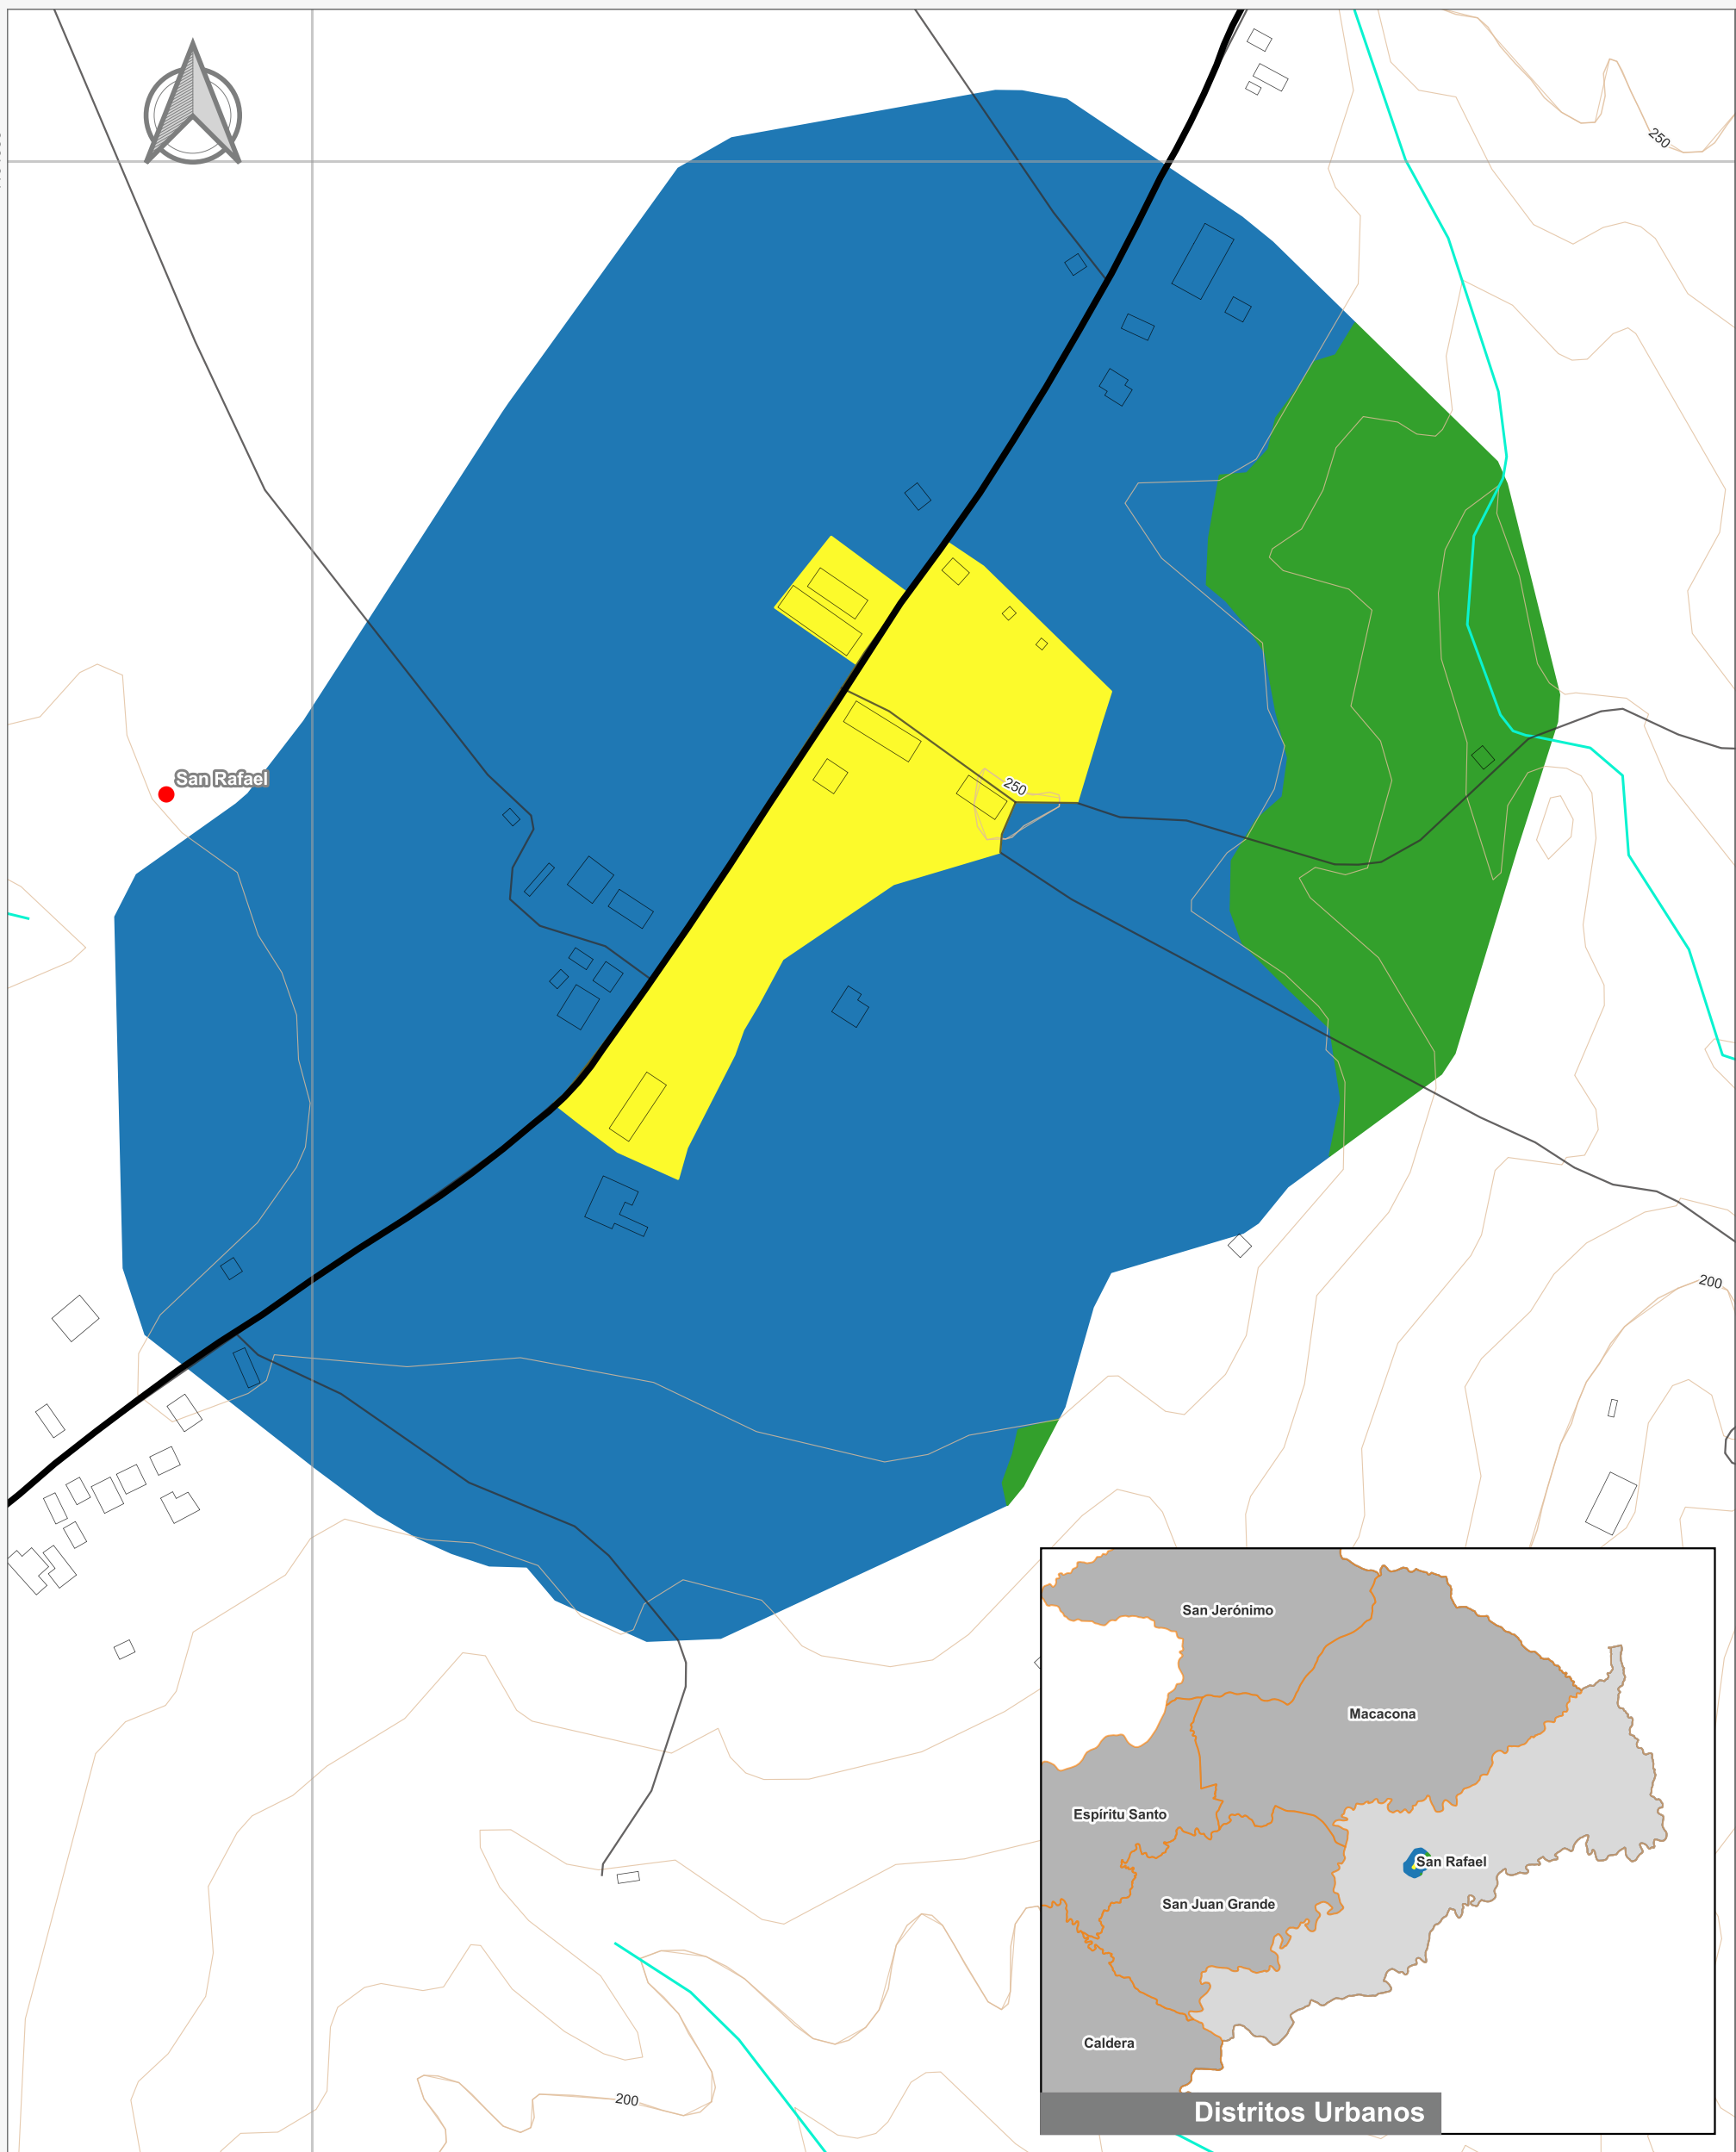

Cuadrante Urbano
Provincia: Puntarenas | Cantón: Esparza | Distrito: San Rafael

Elaboración: Instituto Nacional de Vivienda y Urbanismo
Fuente: Google Earth/ SNIT
Proyección: CRTM 05
Datum: WGS 84
Fecha: Agosto 2023