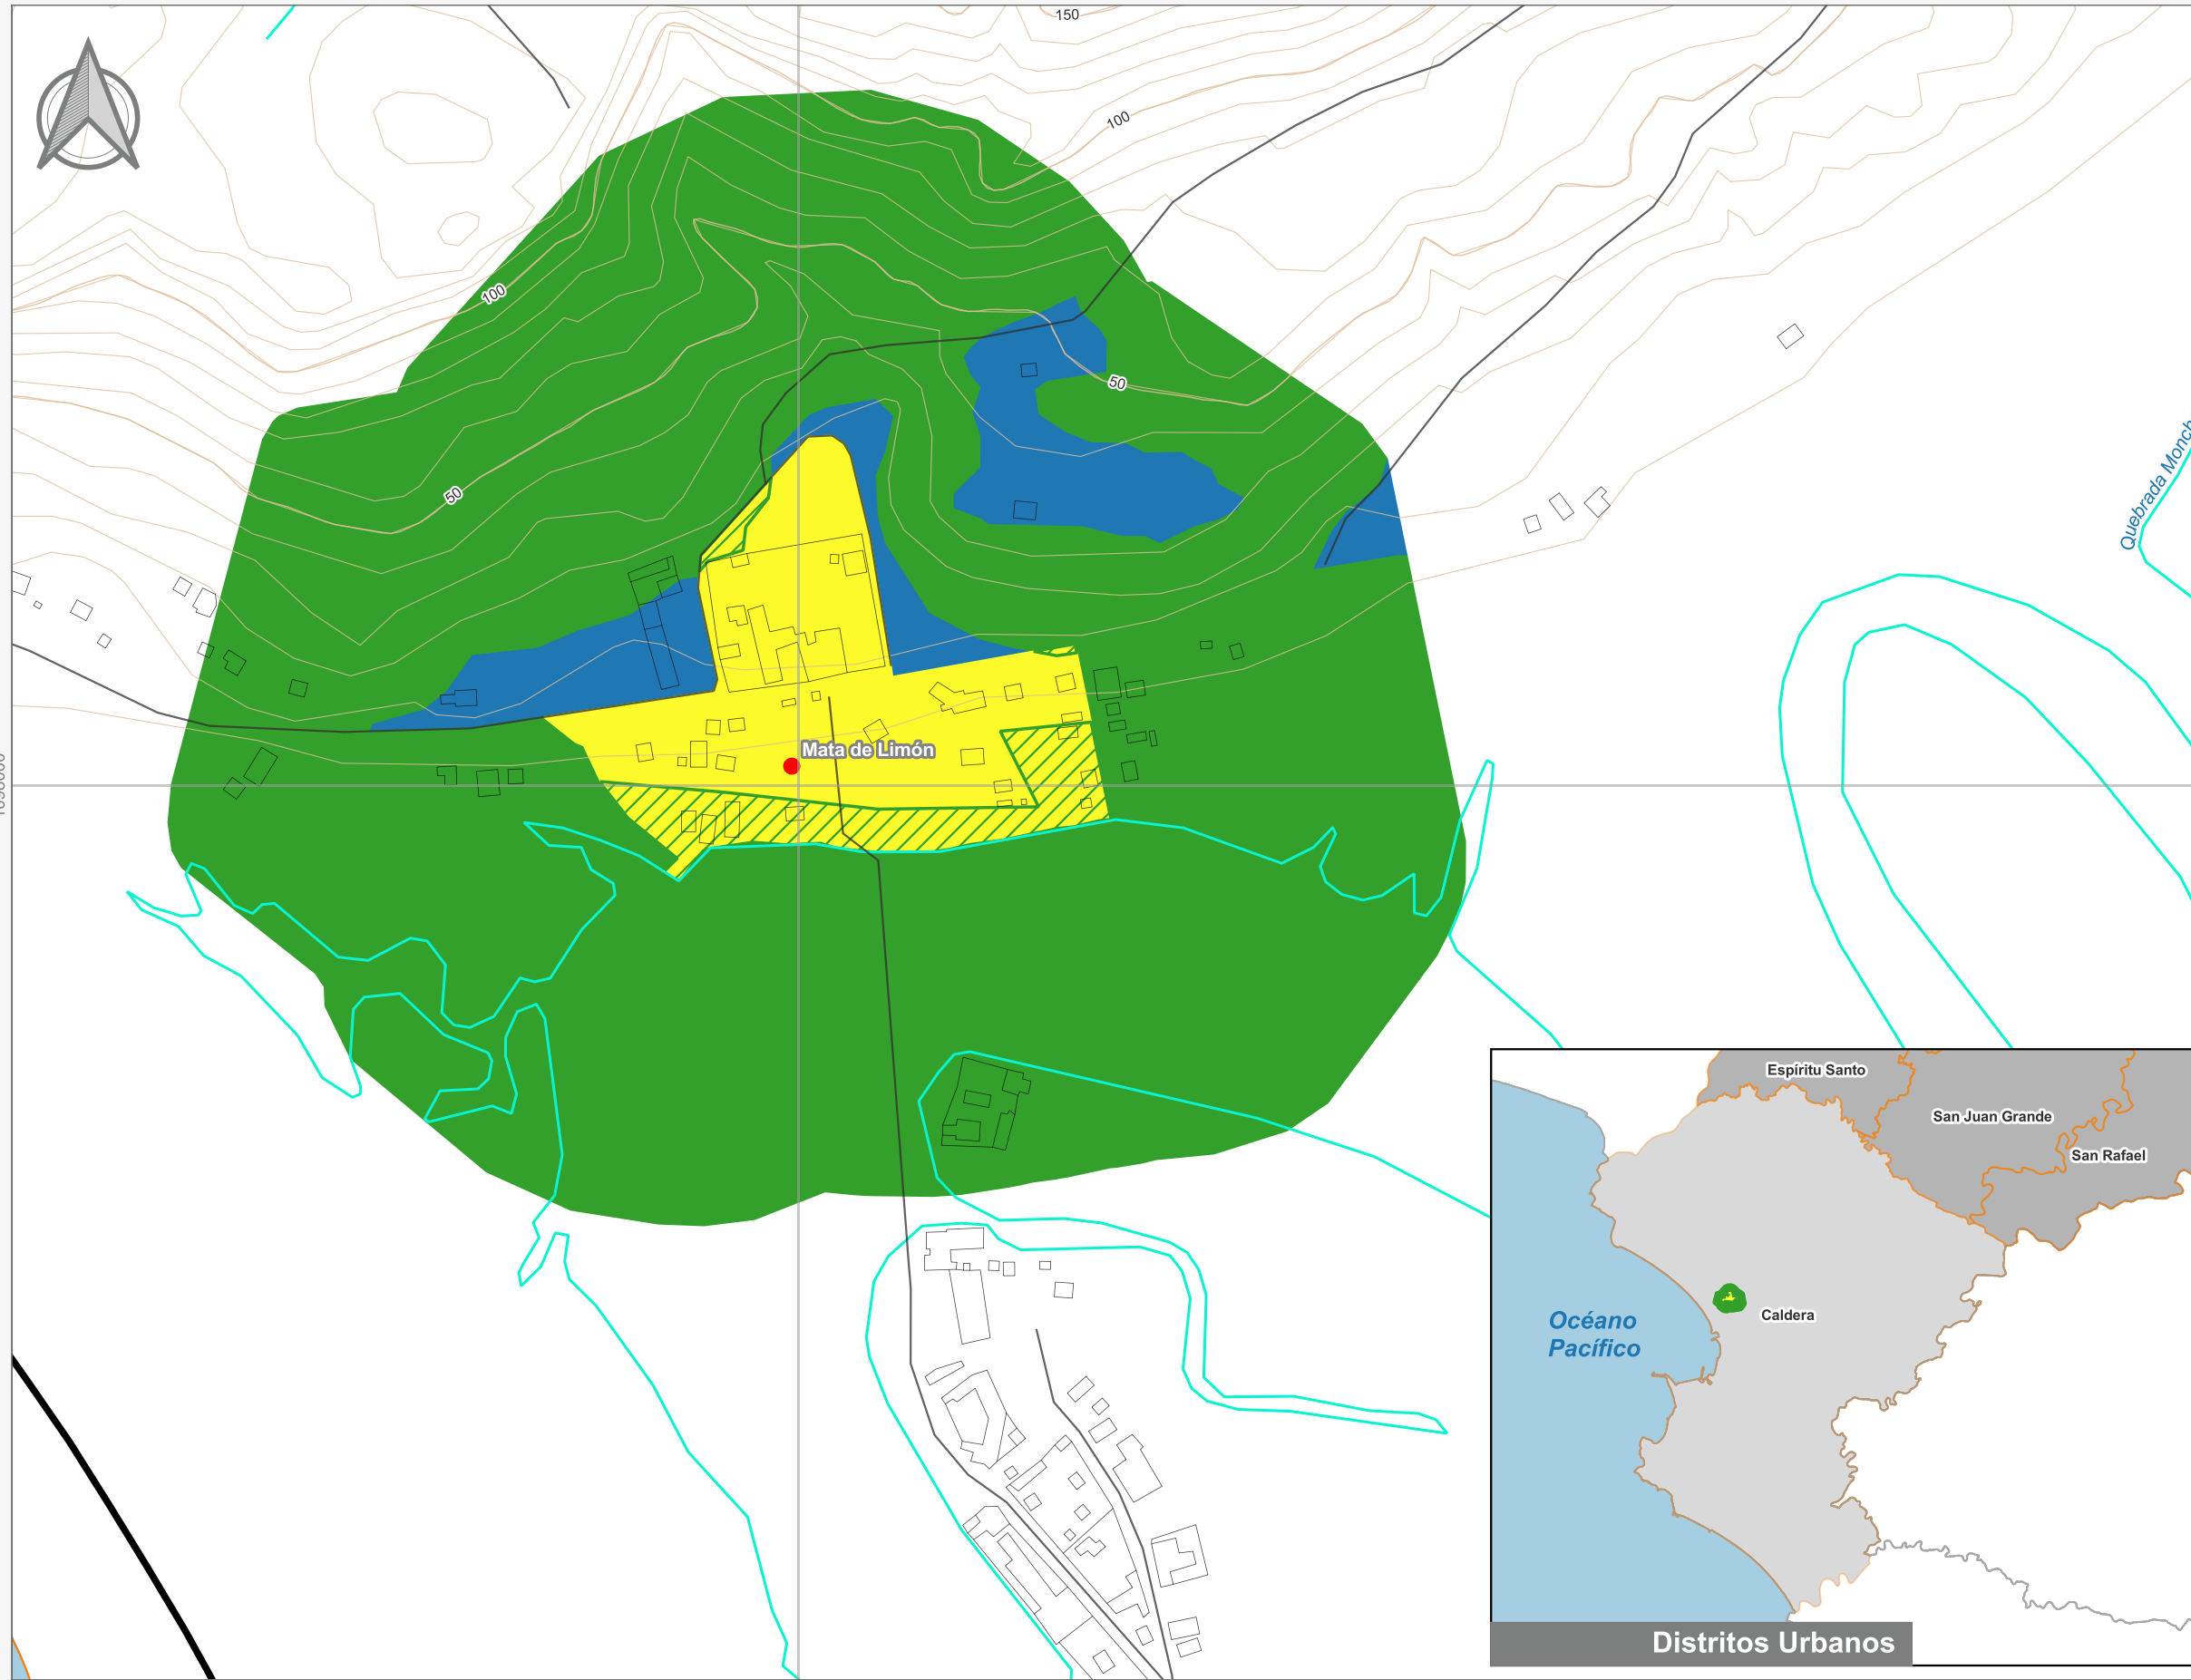

Cuadrante Urbano
Provincia: Puntarenas | Cantón: Esparza | Distrito: Caldera

Simbología

- Toponimia
- Red Vial Nacional
- Red Vial Cantonal
- Hidrografía
- Curvas de nivel
- Límite distrital

Delimitación del Cuadrante Urbano

- Cuadrante Urbano
- Áreas de Expansión
- Áreas con Restricciones
- ▨ Áreas con Restricciones dentro de Cuadrante Urbano

Elaboración: Instituto Nacional de Vivienda y Urbanismo
Fuente: Google Earth/ SNIT
Proyección: CRTM 05
Datum: WGS 84
Fecha: Agosto 2023

422000