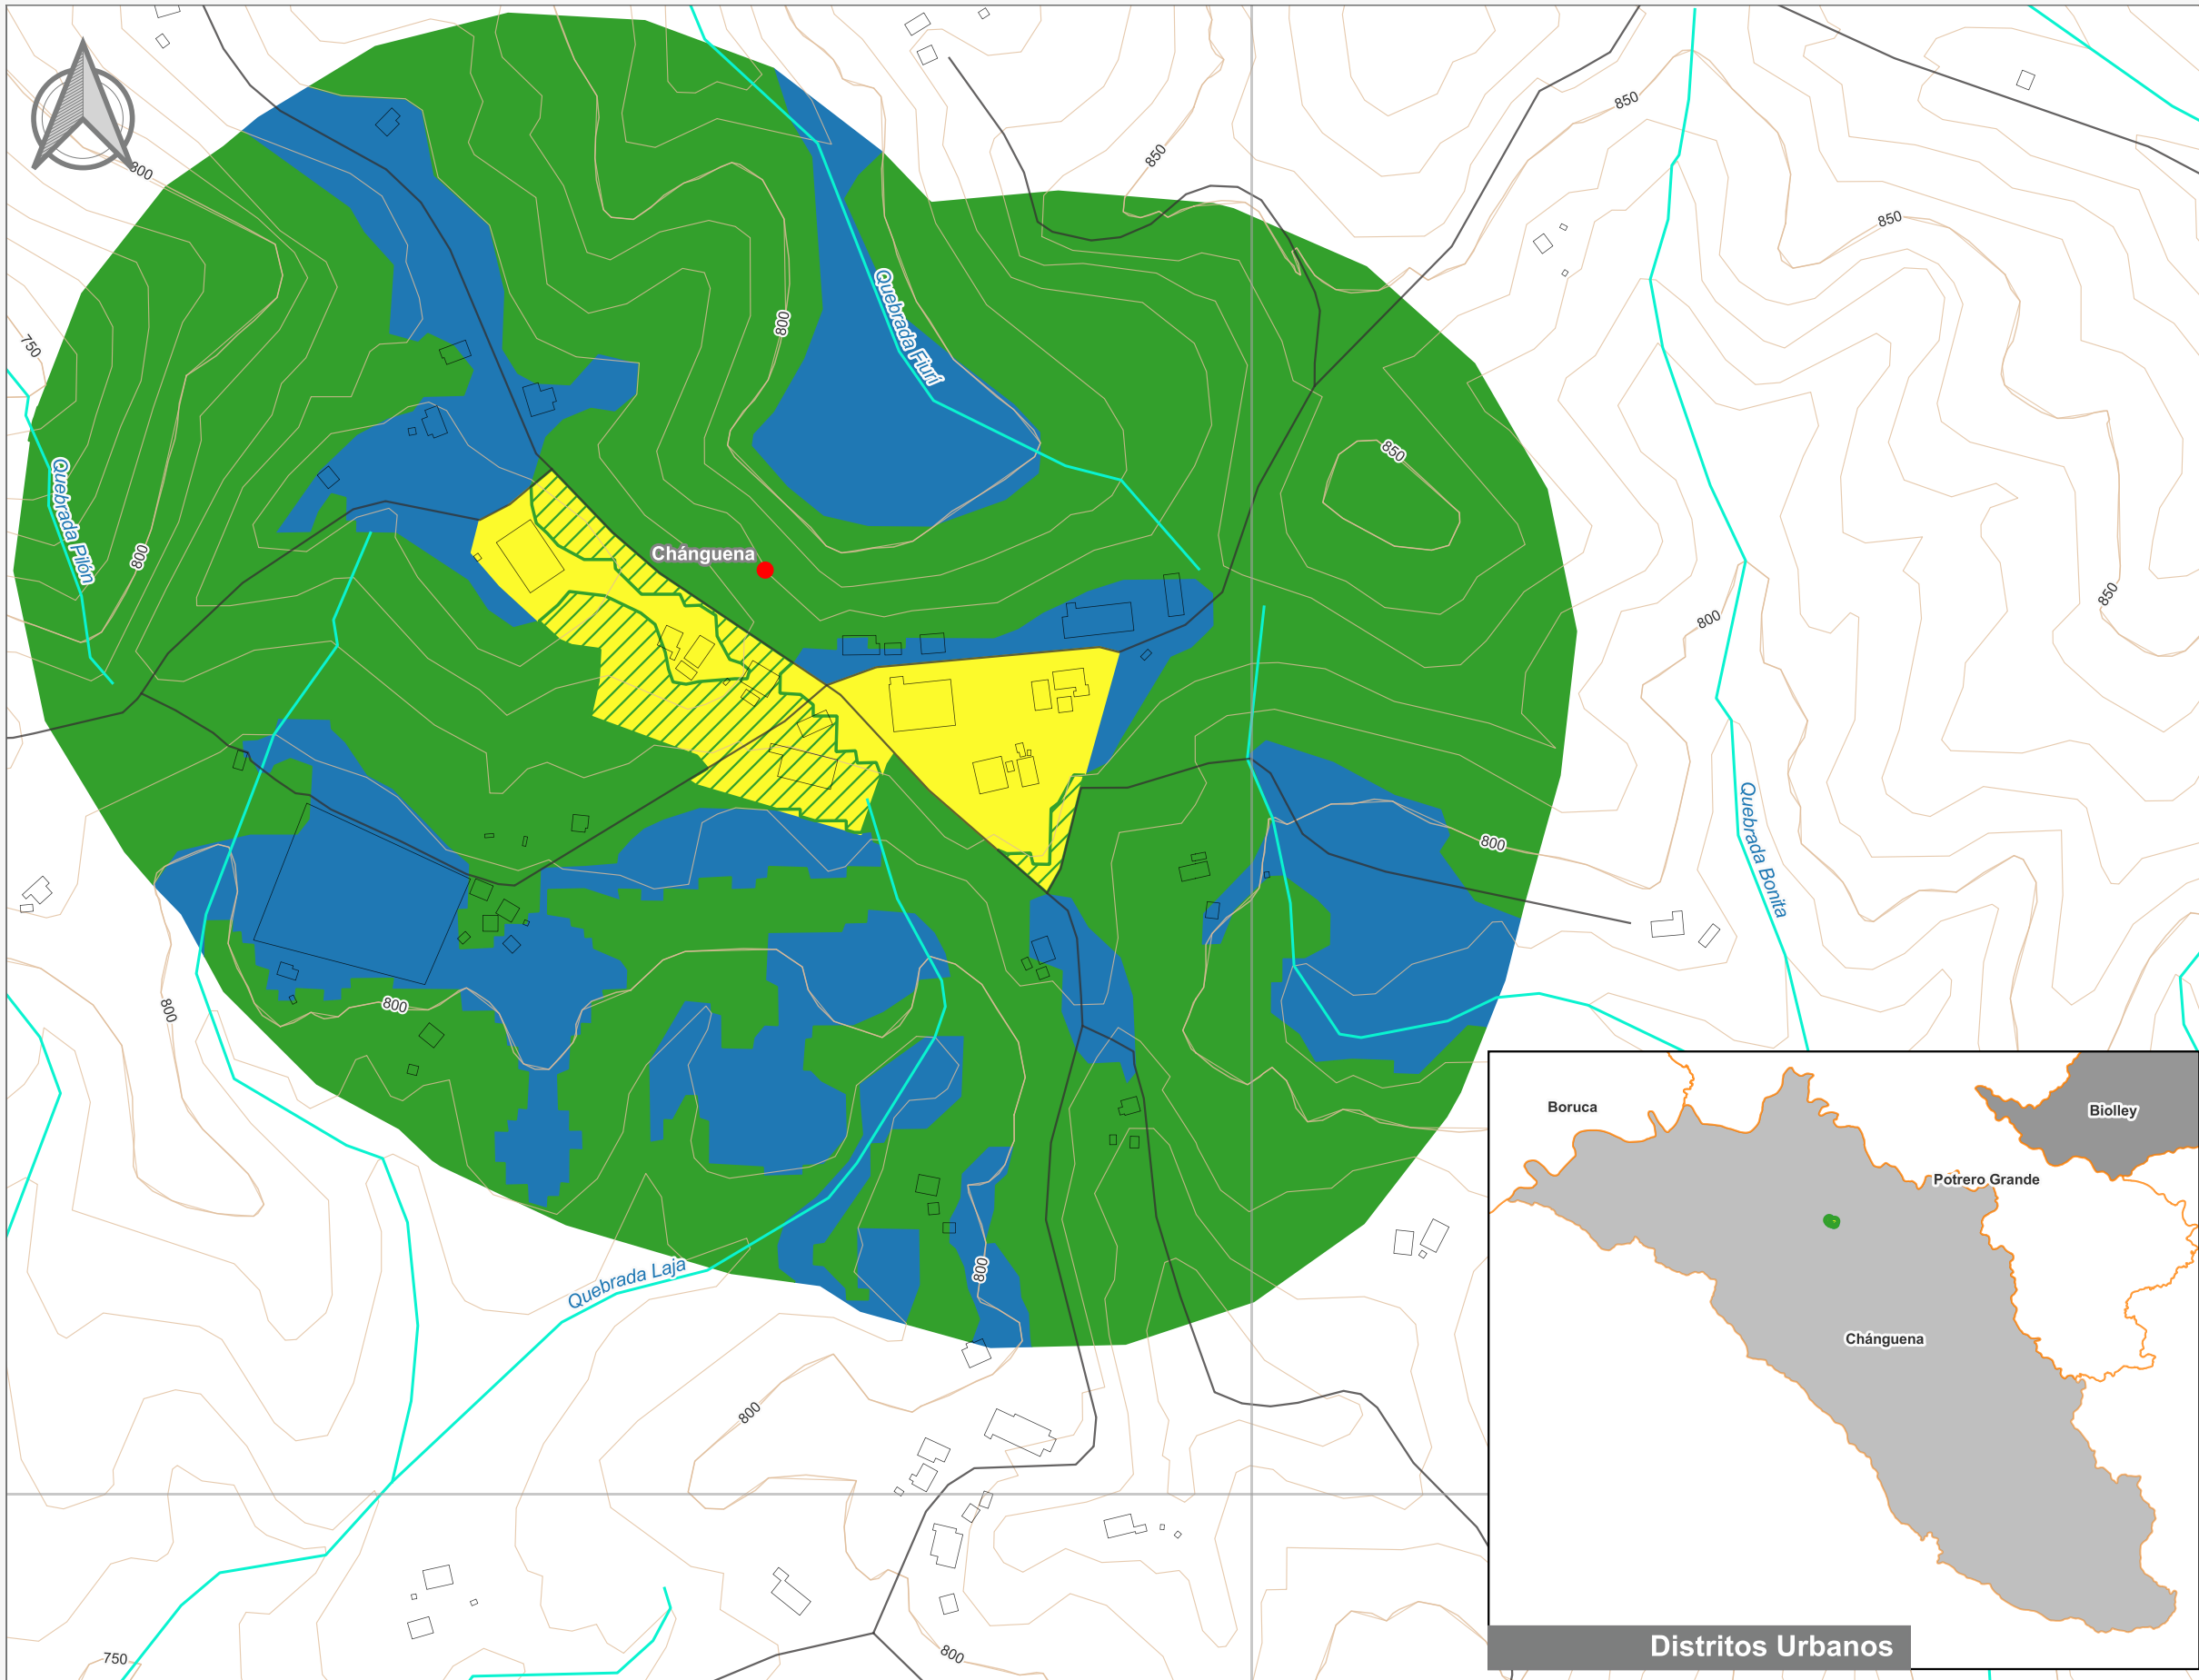

Cuadrante Urbano
Provincia: Puntarenas | Cantón: Buenos Aires | Distrito: Chánguena

Simbología

- Toponimia
- Red Vial Cantonal
- Hidrografía
- Curvas de nivel
- Límite distrital

Delimitación del Cuadrante Urbano

- Cuadrante Urbano
- Áreas de Expansión
- Áreas con Restricciones
- ▨ Áreas con Restricciones dentro de Cuadrante Urbano

Escala

1:3 000

0 100 200 m

Elaboración: Instituto Nacional de Vivienda y Urbanismo
Fuente: Google Earth/ SNIT
Proyección: CRTM 05
Datum: WGS 84
Fecha: Mayo 2023