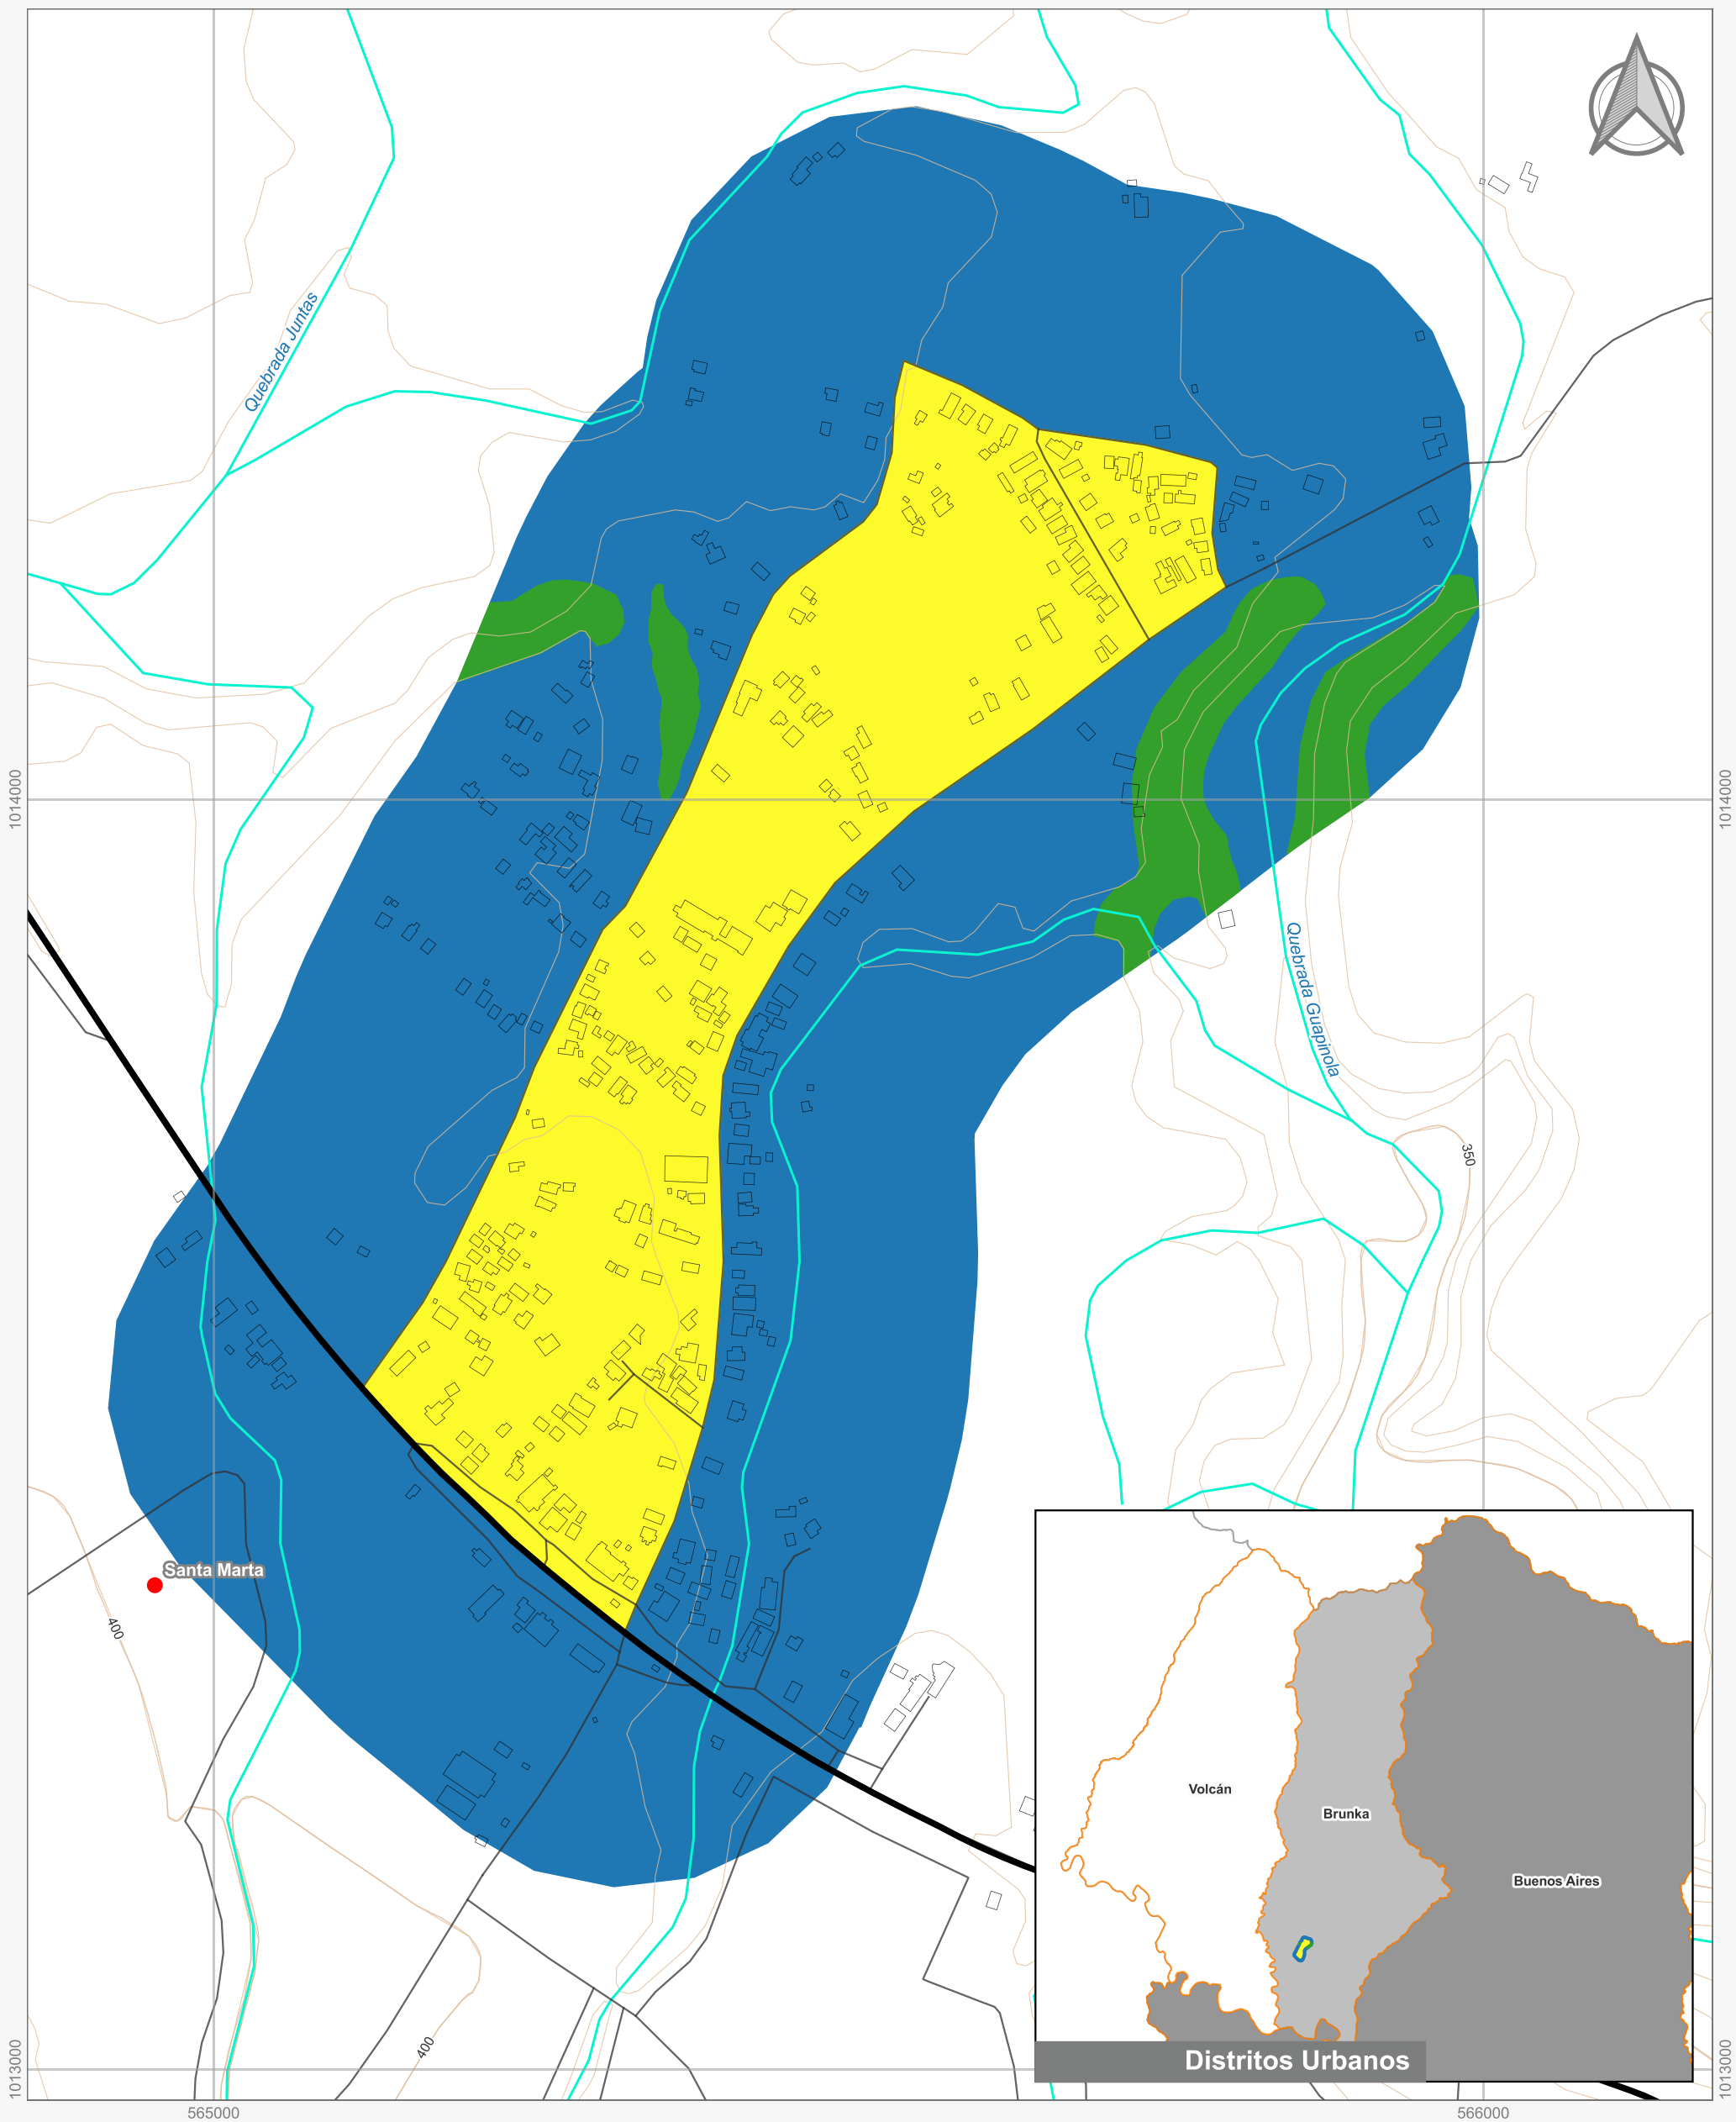

Cuadrante Urbano
Provincia: Puntarenas | Cantón: Buenos Aires | Distrito: Brunka

Elaboración: Instituto Nacional de Vivienda y Urbanismo
Fuente: Google Earth/ SNIT
Proyección: CRTM 05
Datum: WGS 84
Fecha: Mayo 2023