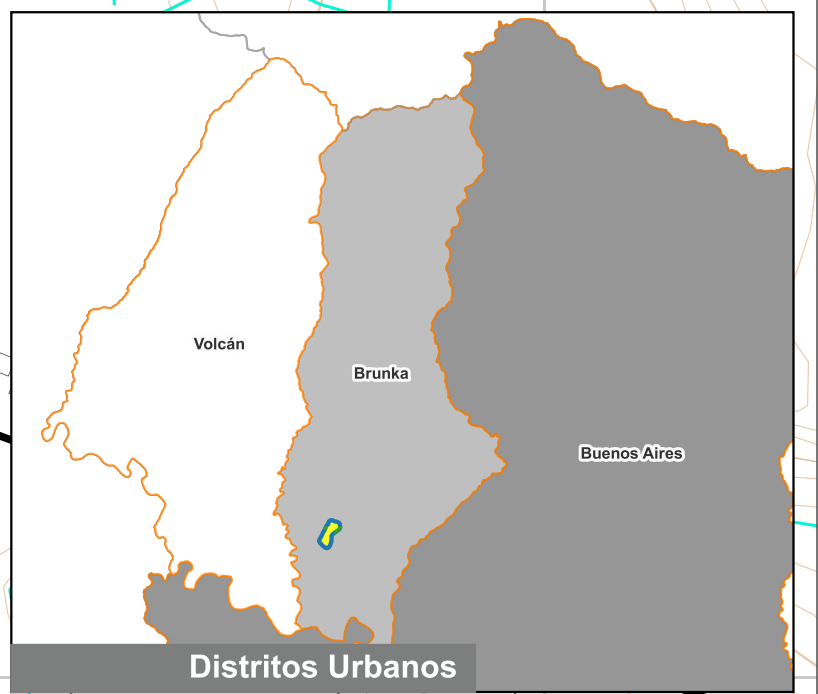

Cuadrante Urbano
Provincia: Puntarenas | Cantón: Buenos Aires | Distrito: Brunka

Elaboración: Instituto Nacional de Vivienda y Urbanismo
Fuente: Google Earth/ SNIT
Proyección: CRTM 05
Datum: WGS 84
Fecha: Mayo 2023