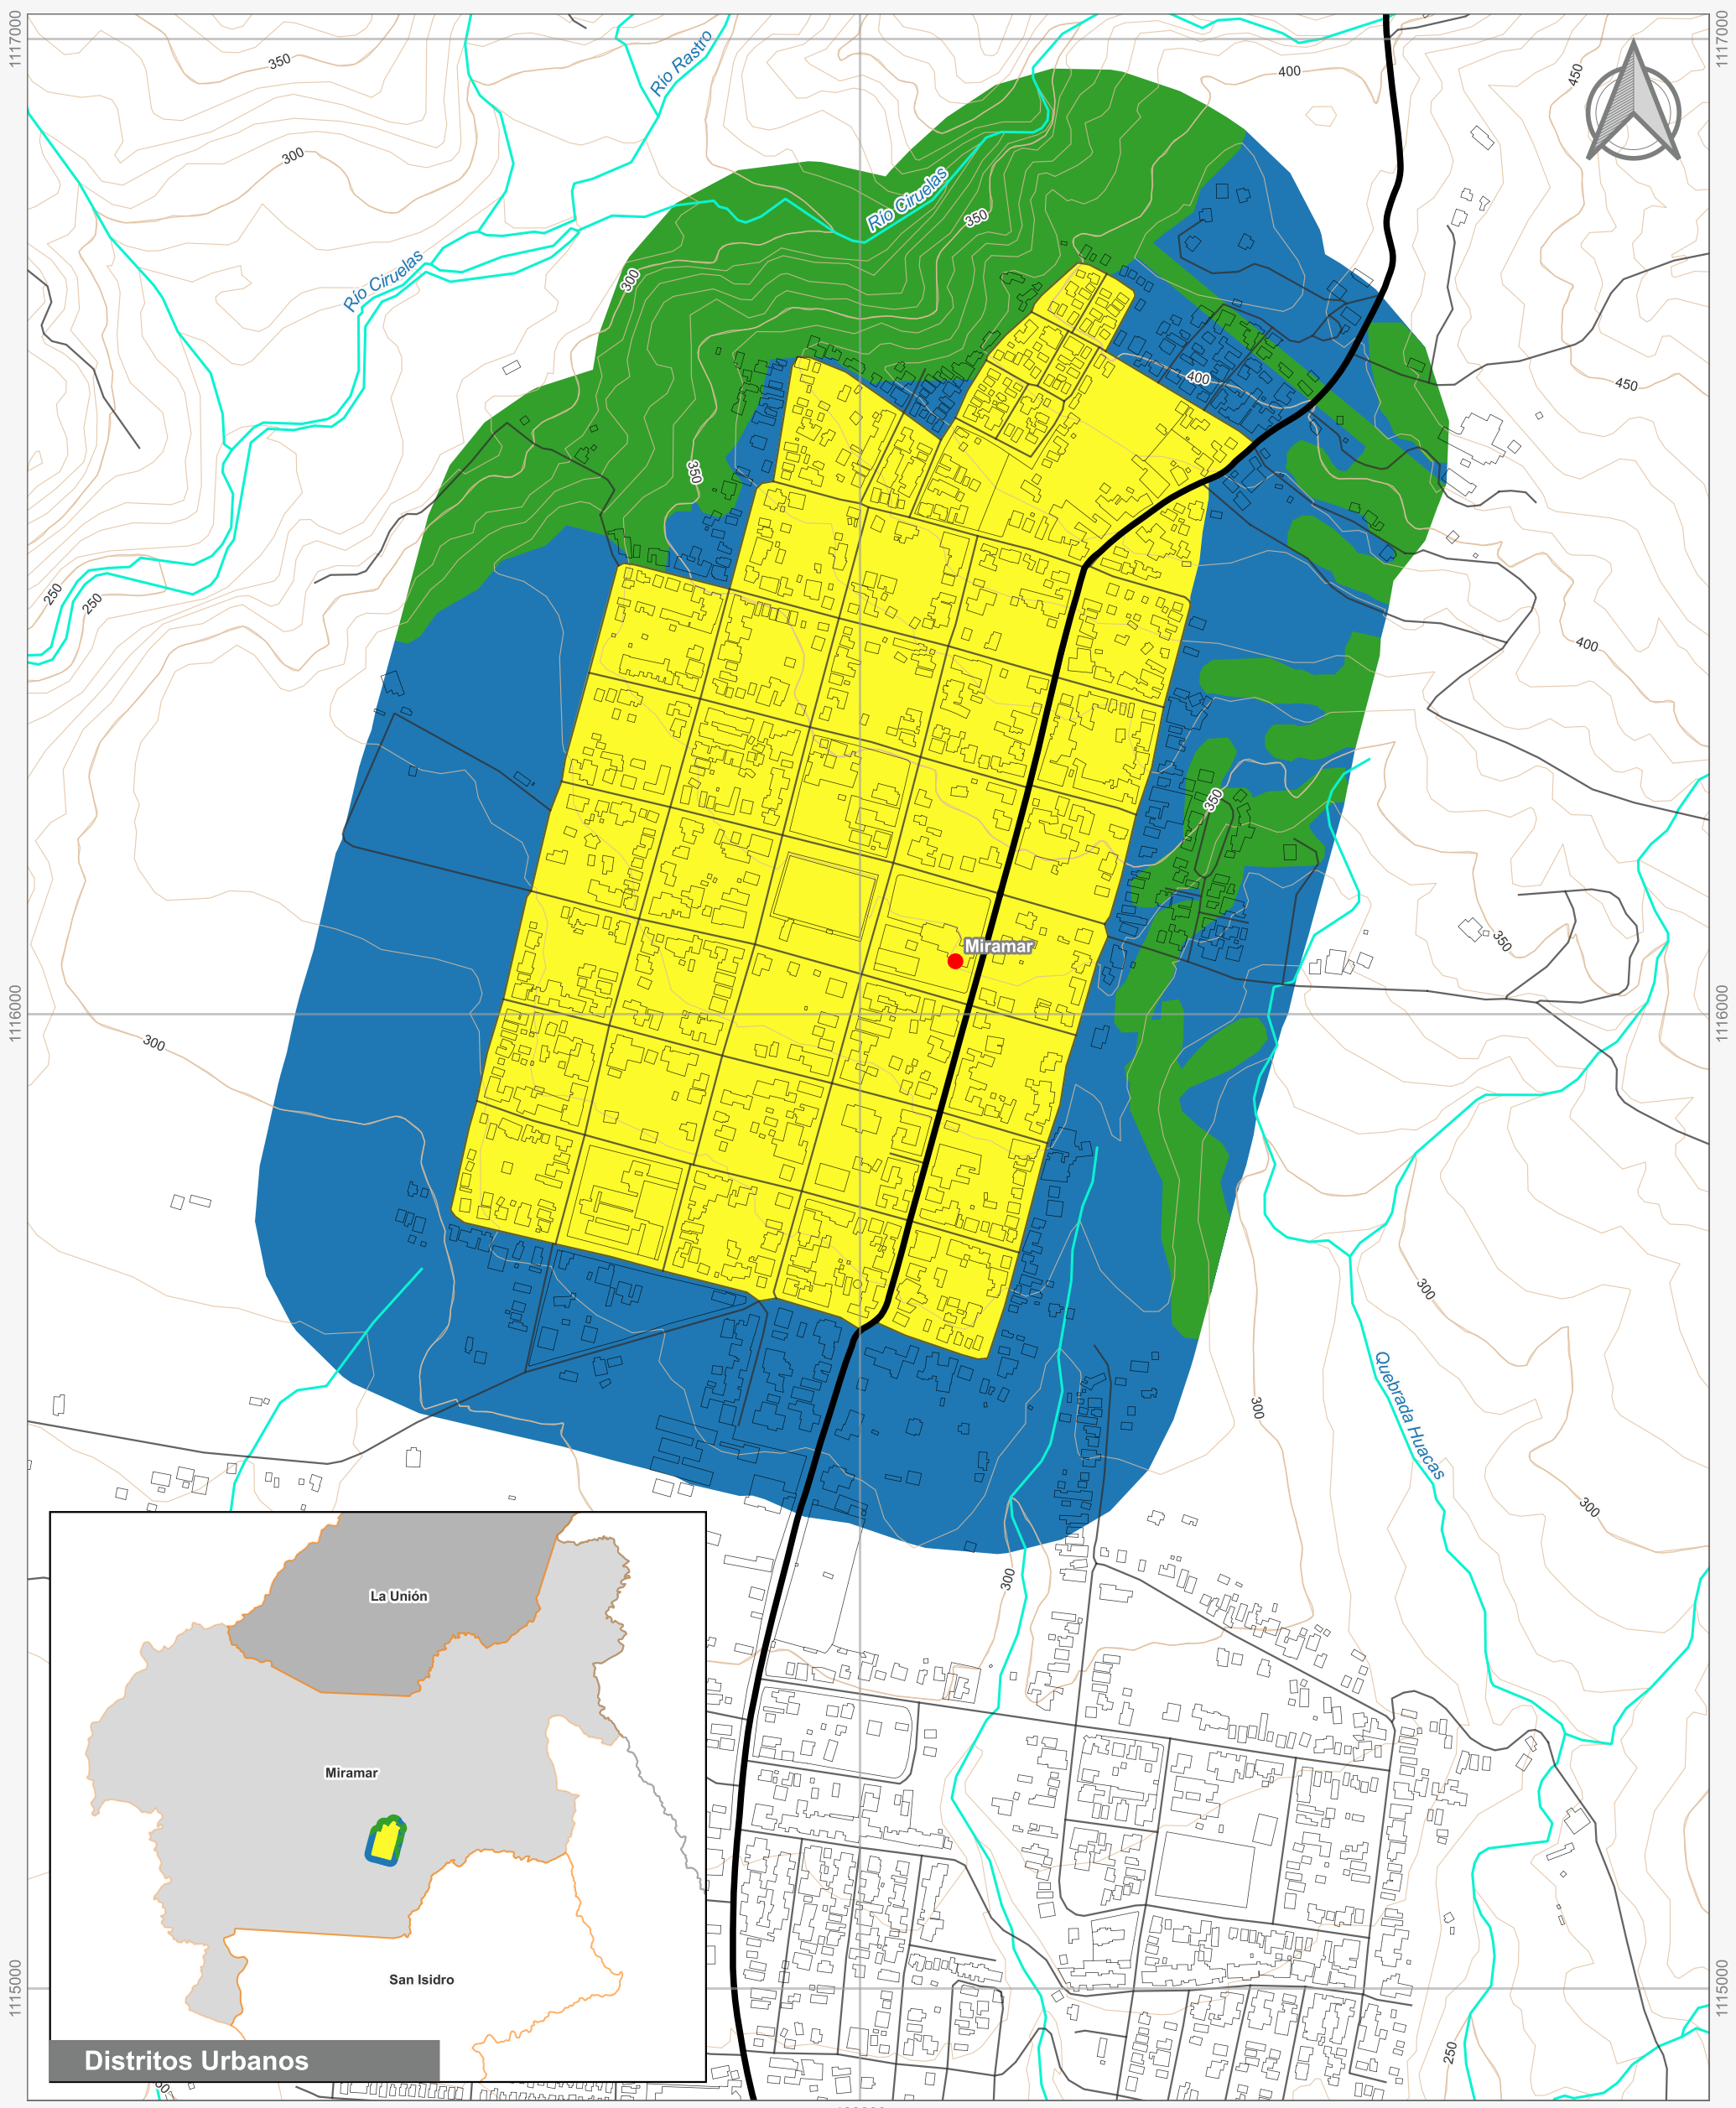

Cuadrante Urbano

Provincia: Puntarenas | Cantón: Montes de Oro | Distrito: Miramar

Elaboración: Instituto Nacional de Vivienda y Urbanismo
Fuente: Google Earth/ SNIT
Proyección: CRTM 05
Datum: WGS 84
Fecha: Septiembre 2023