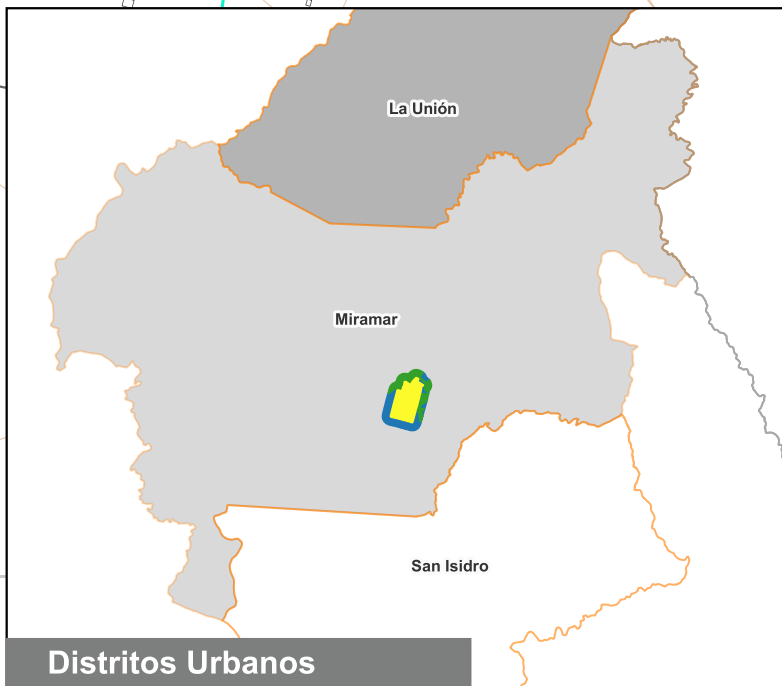

Cuadrante Urbano

Provincia: Puntarenas | Cantón: Montes de Oro | Distrito: Miramar

Elaboración: Instituto Nacional de Vivienda y Urbanismo
Fuente: Google Earth/ SNIT
Proyección: CRTM 05
Datum: WGS 84
Fecha: Septiembre 2023