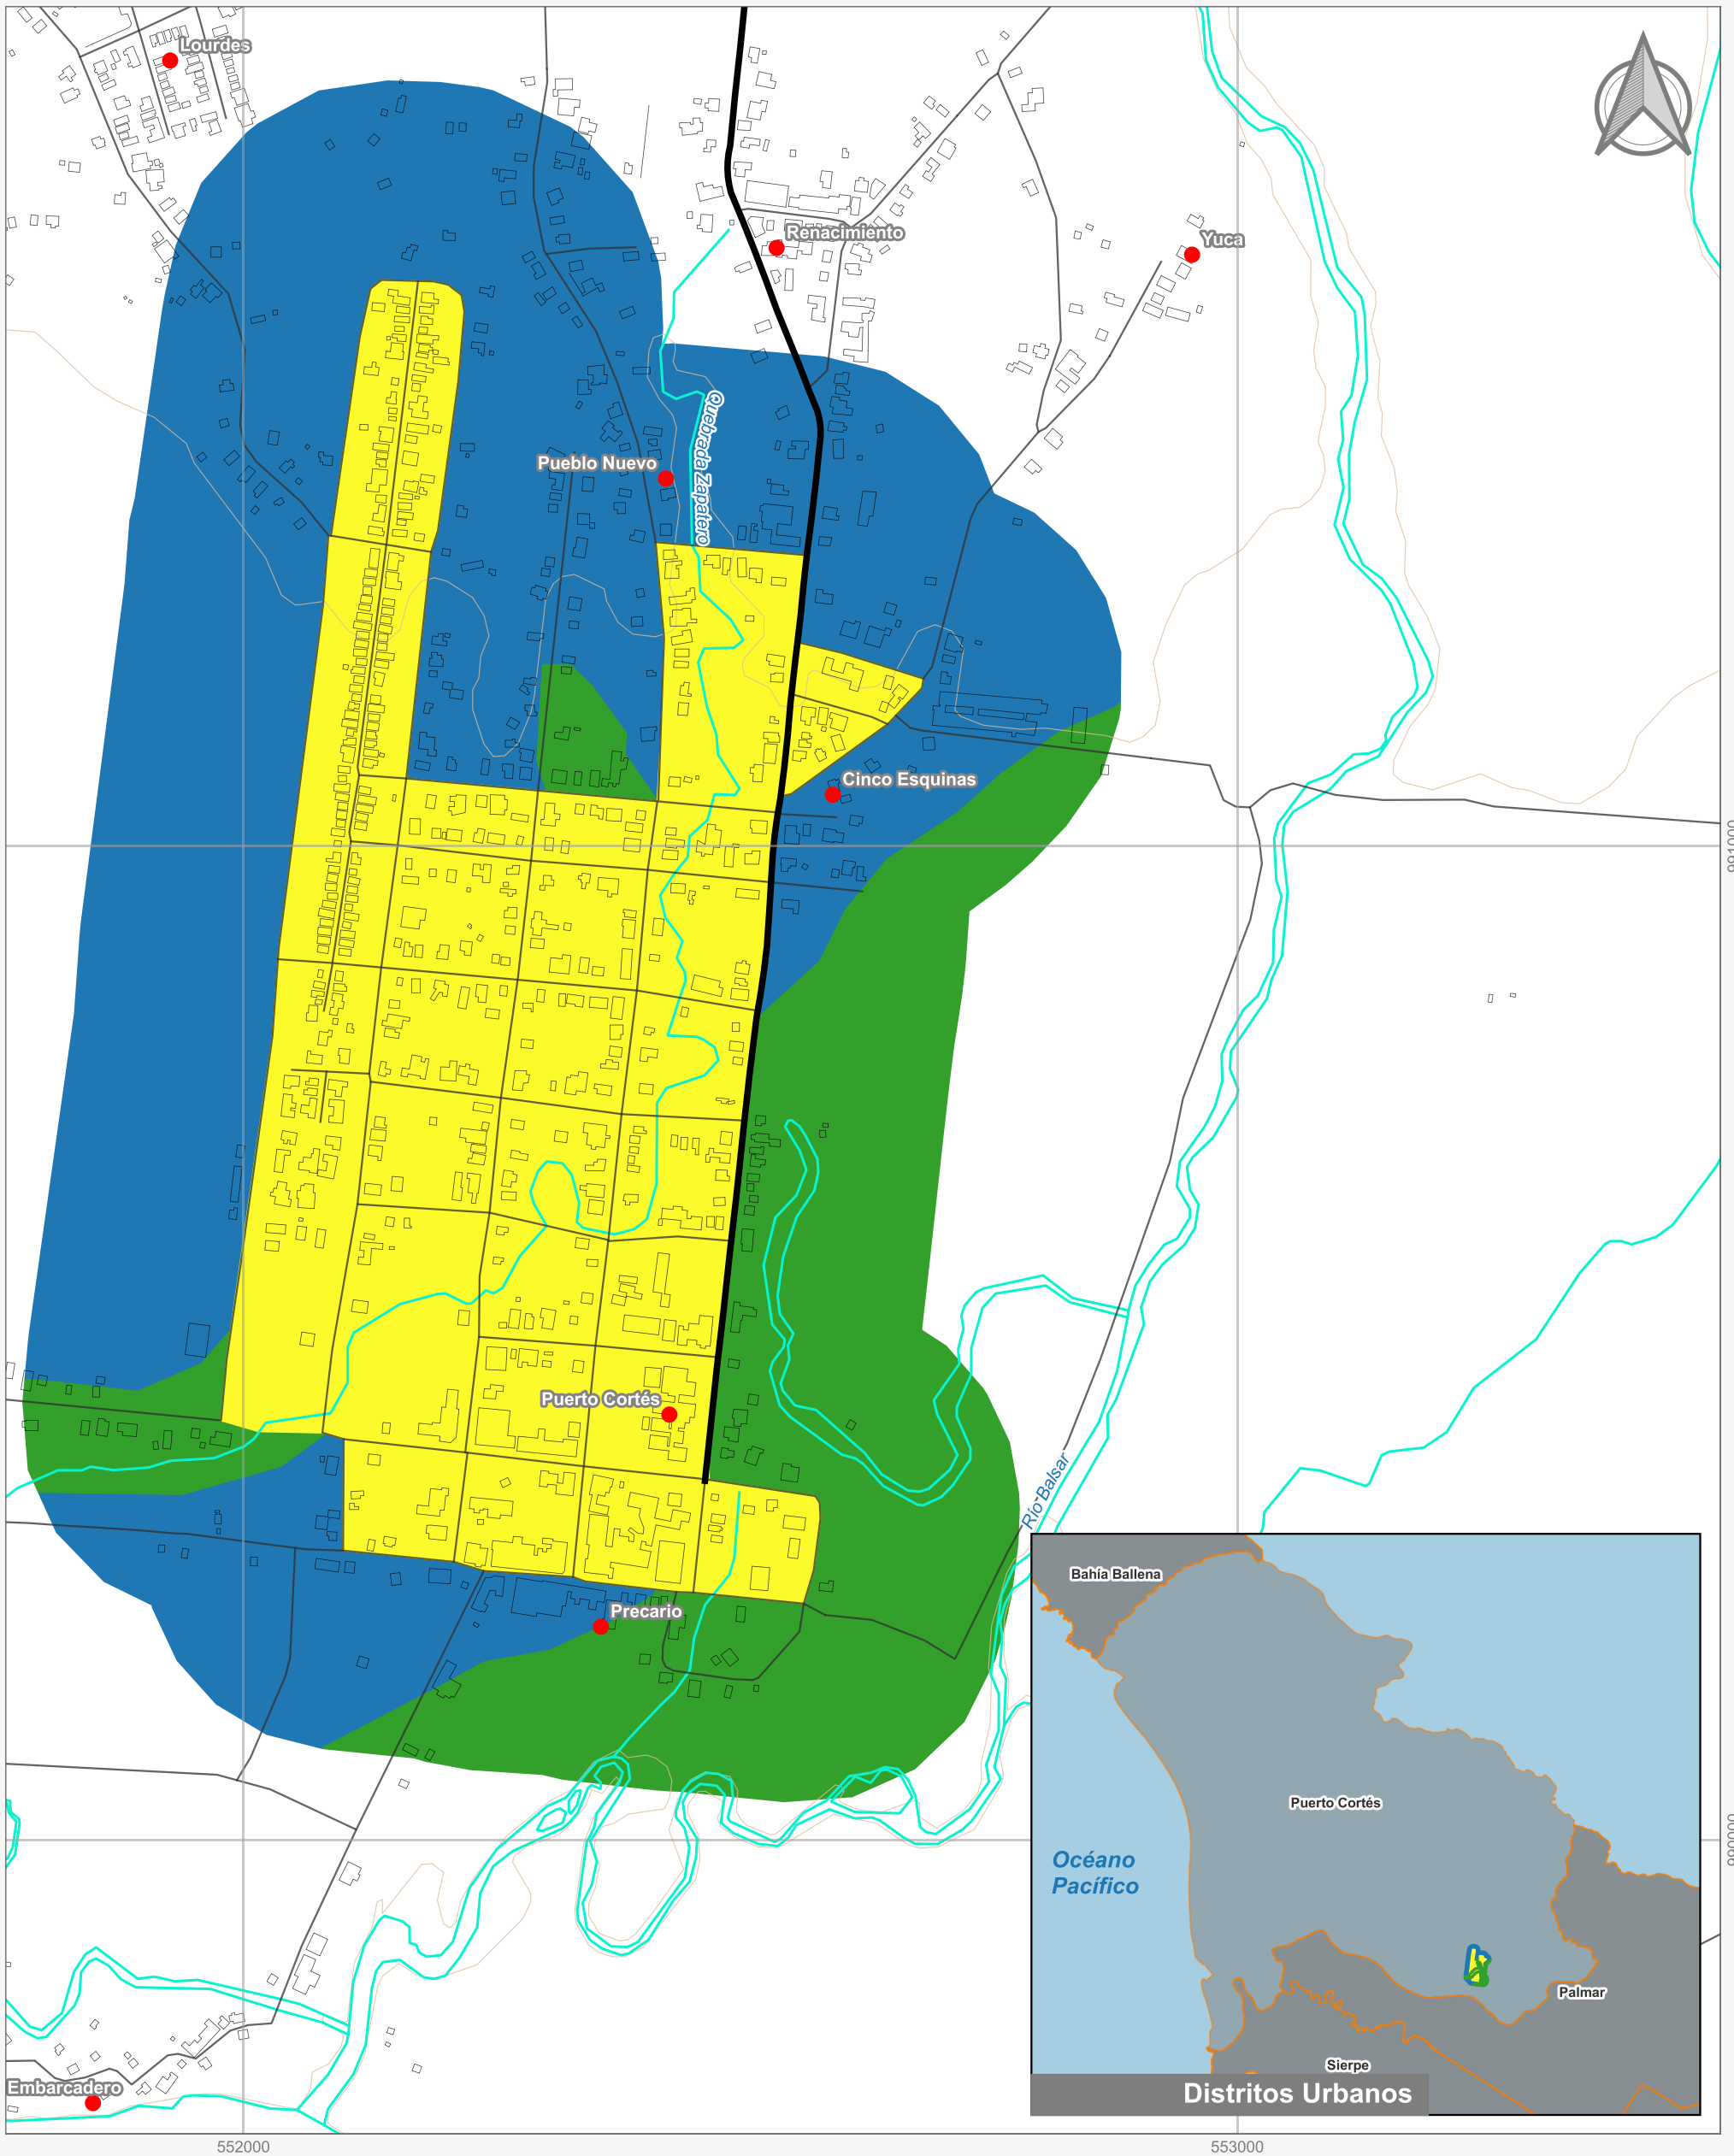

Cuadrante Urbano  
 Provincia: Puntarenas | Cantón: Osa | Distrito: Puerto Cortés

**Elaboración:** Instituto Nacional de Vivienda y Urbanismo  
**Fuente:** Google Earth/ SNIT  
**Proyección:** CRTM 05  
**Datum:** WGS 84  
**Fecha:** Mayo 2023

Simbología	
●	Toponimia
—	Red Vial Nacional
—	Red Vial Cantonal
—	Hidrografía
—	Curvas de nivel
—	Límite distrital
Delimitación del Cuadrante Urbano	
■	Cuadrante Urbano
■	Áreas de Expansión
■	Áreas con Restricciones
■	Áreas con Restricciones dentro de Cuadrante Urbano