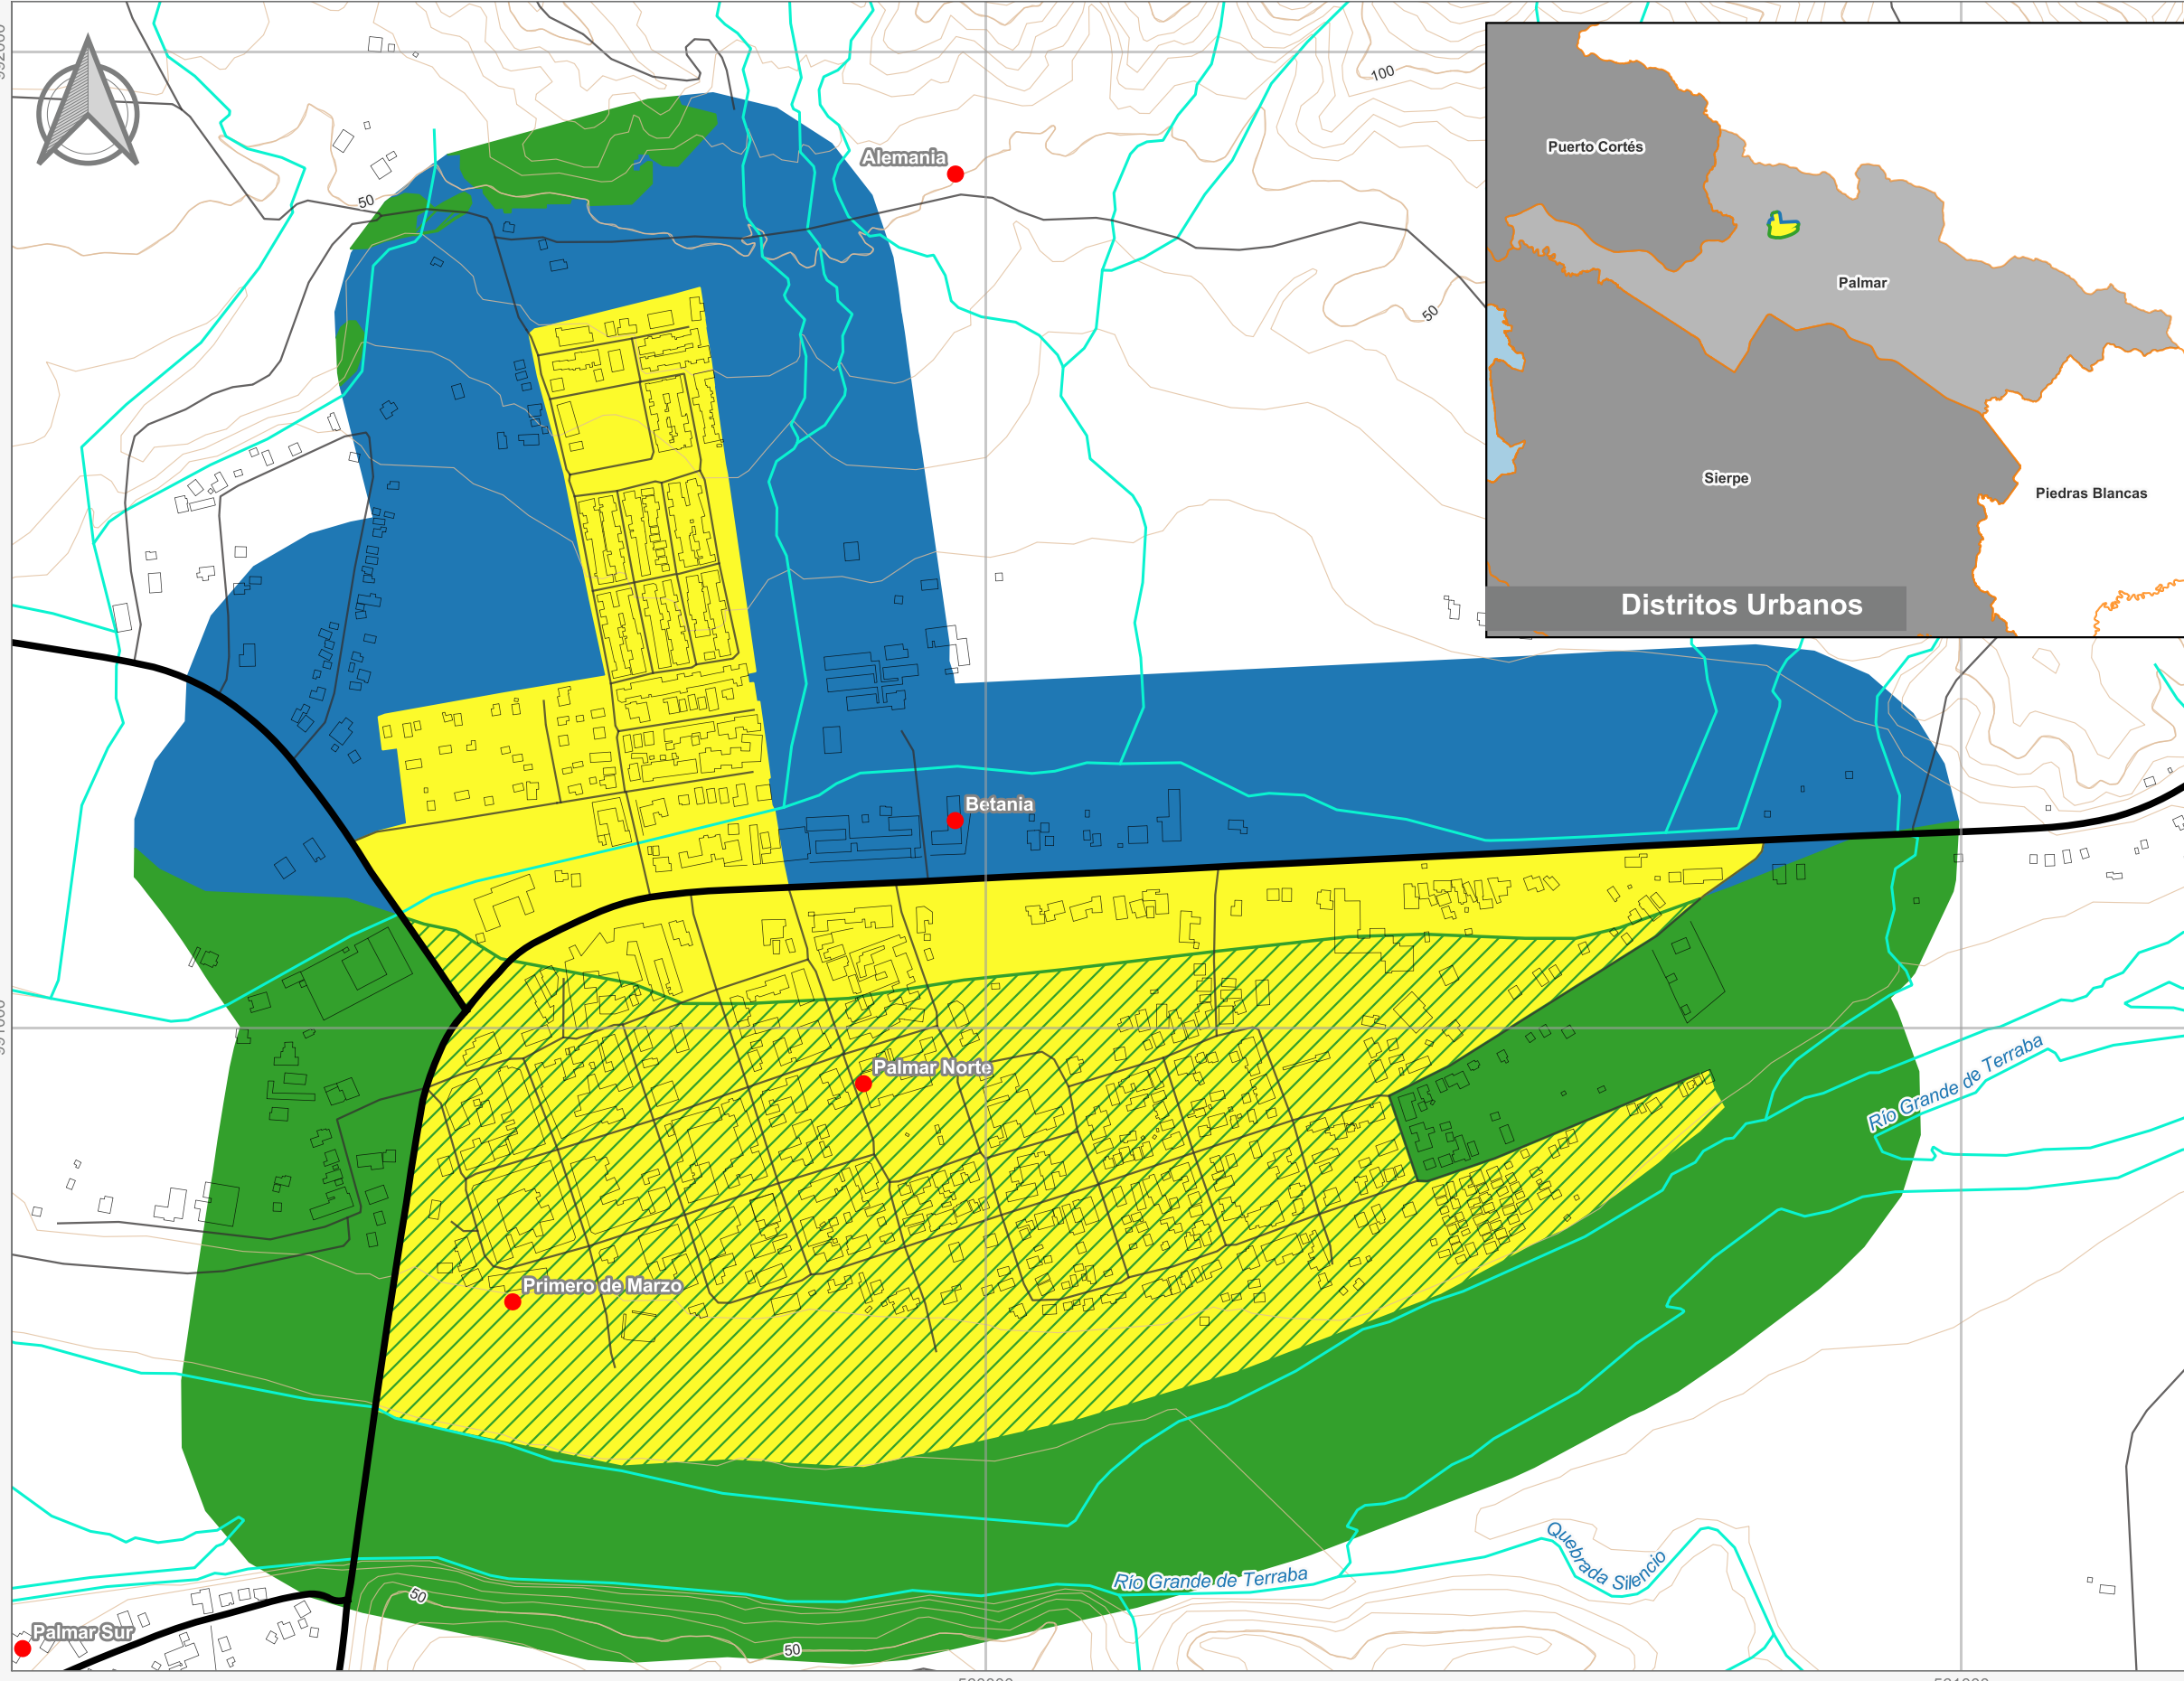

# Cuadrante Urbano

Provincia: Puntarenas | Cantón: Osa | Distrito: Palmar

### Simbología

- Toponimia
- Red Vial Nacional
- Red Vial Cantonal
- Hidrografía
- Curvas de nivel
- Límite distrital

#### Delimitación del Cuadrante Urbano

- Cuadrante Urbano
- Áreas de Expansión
- Áreas con Restricciones
- ▨ Áreas con Restricciones dentro de Cuadrante Urbano

### Escala

1:7 000

0 250 500 m

**Elaboración:** Instituto Nacional de Vivienda y Urbanismo

**Fuente:** Google Earth/ SNIT

**Proyección:** CRTM 05

**Datum:** WGS 84

**Fecha:** Mayo 2023