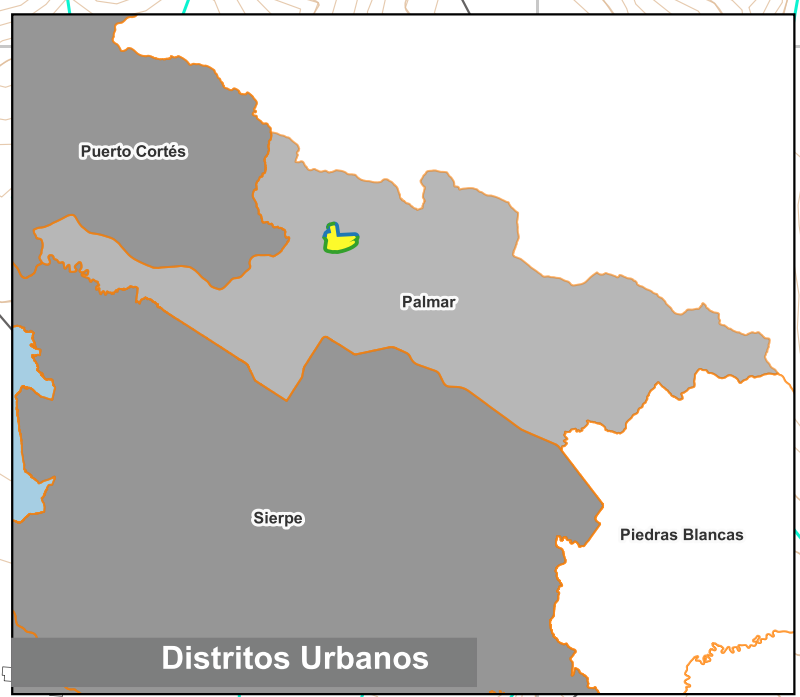

# Cuadrante Urbano

Provincia: Puntarenas | Cantón: Osa | Distrito: Palmar

### Simbología

- Toponimia
- Red Vial Nacional
- Red Vial Cantonal
- Hidrografía
- Curvas de nivel
- Límite distrital

### Escala

1:7 000

0 250 500 m

**Elaboración:** Instituto Nacional de Vivienda y Urbanismo

**Fuente:** Google Earth/ SNIT

**Proyección:** CRTM 05

**Datum:** WGS 84

**Fecha:** Mayo 2023