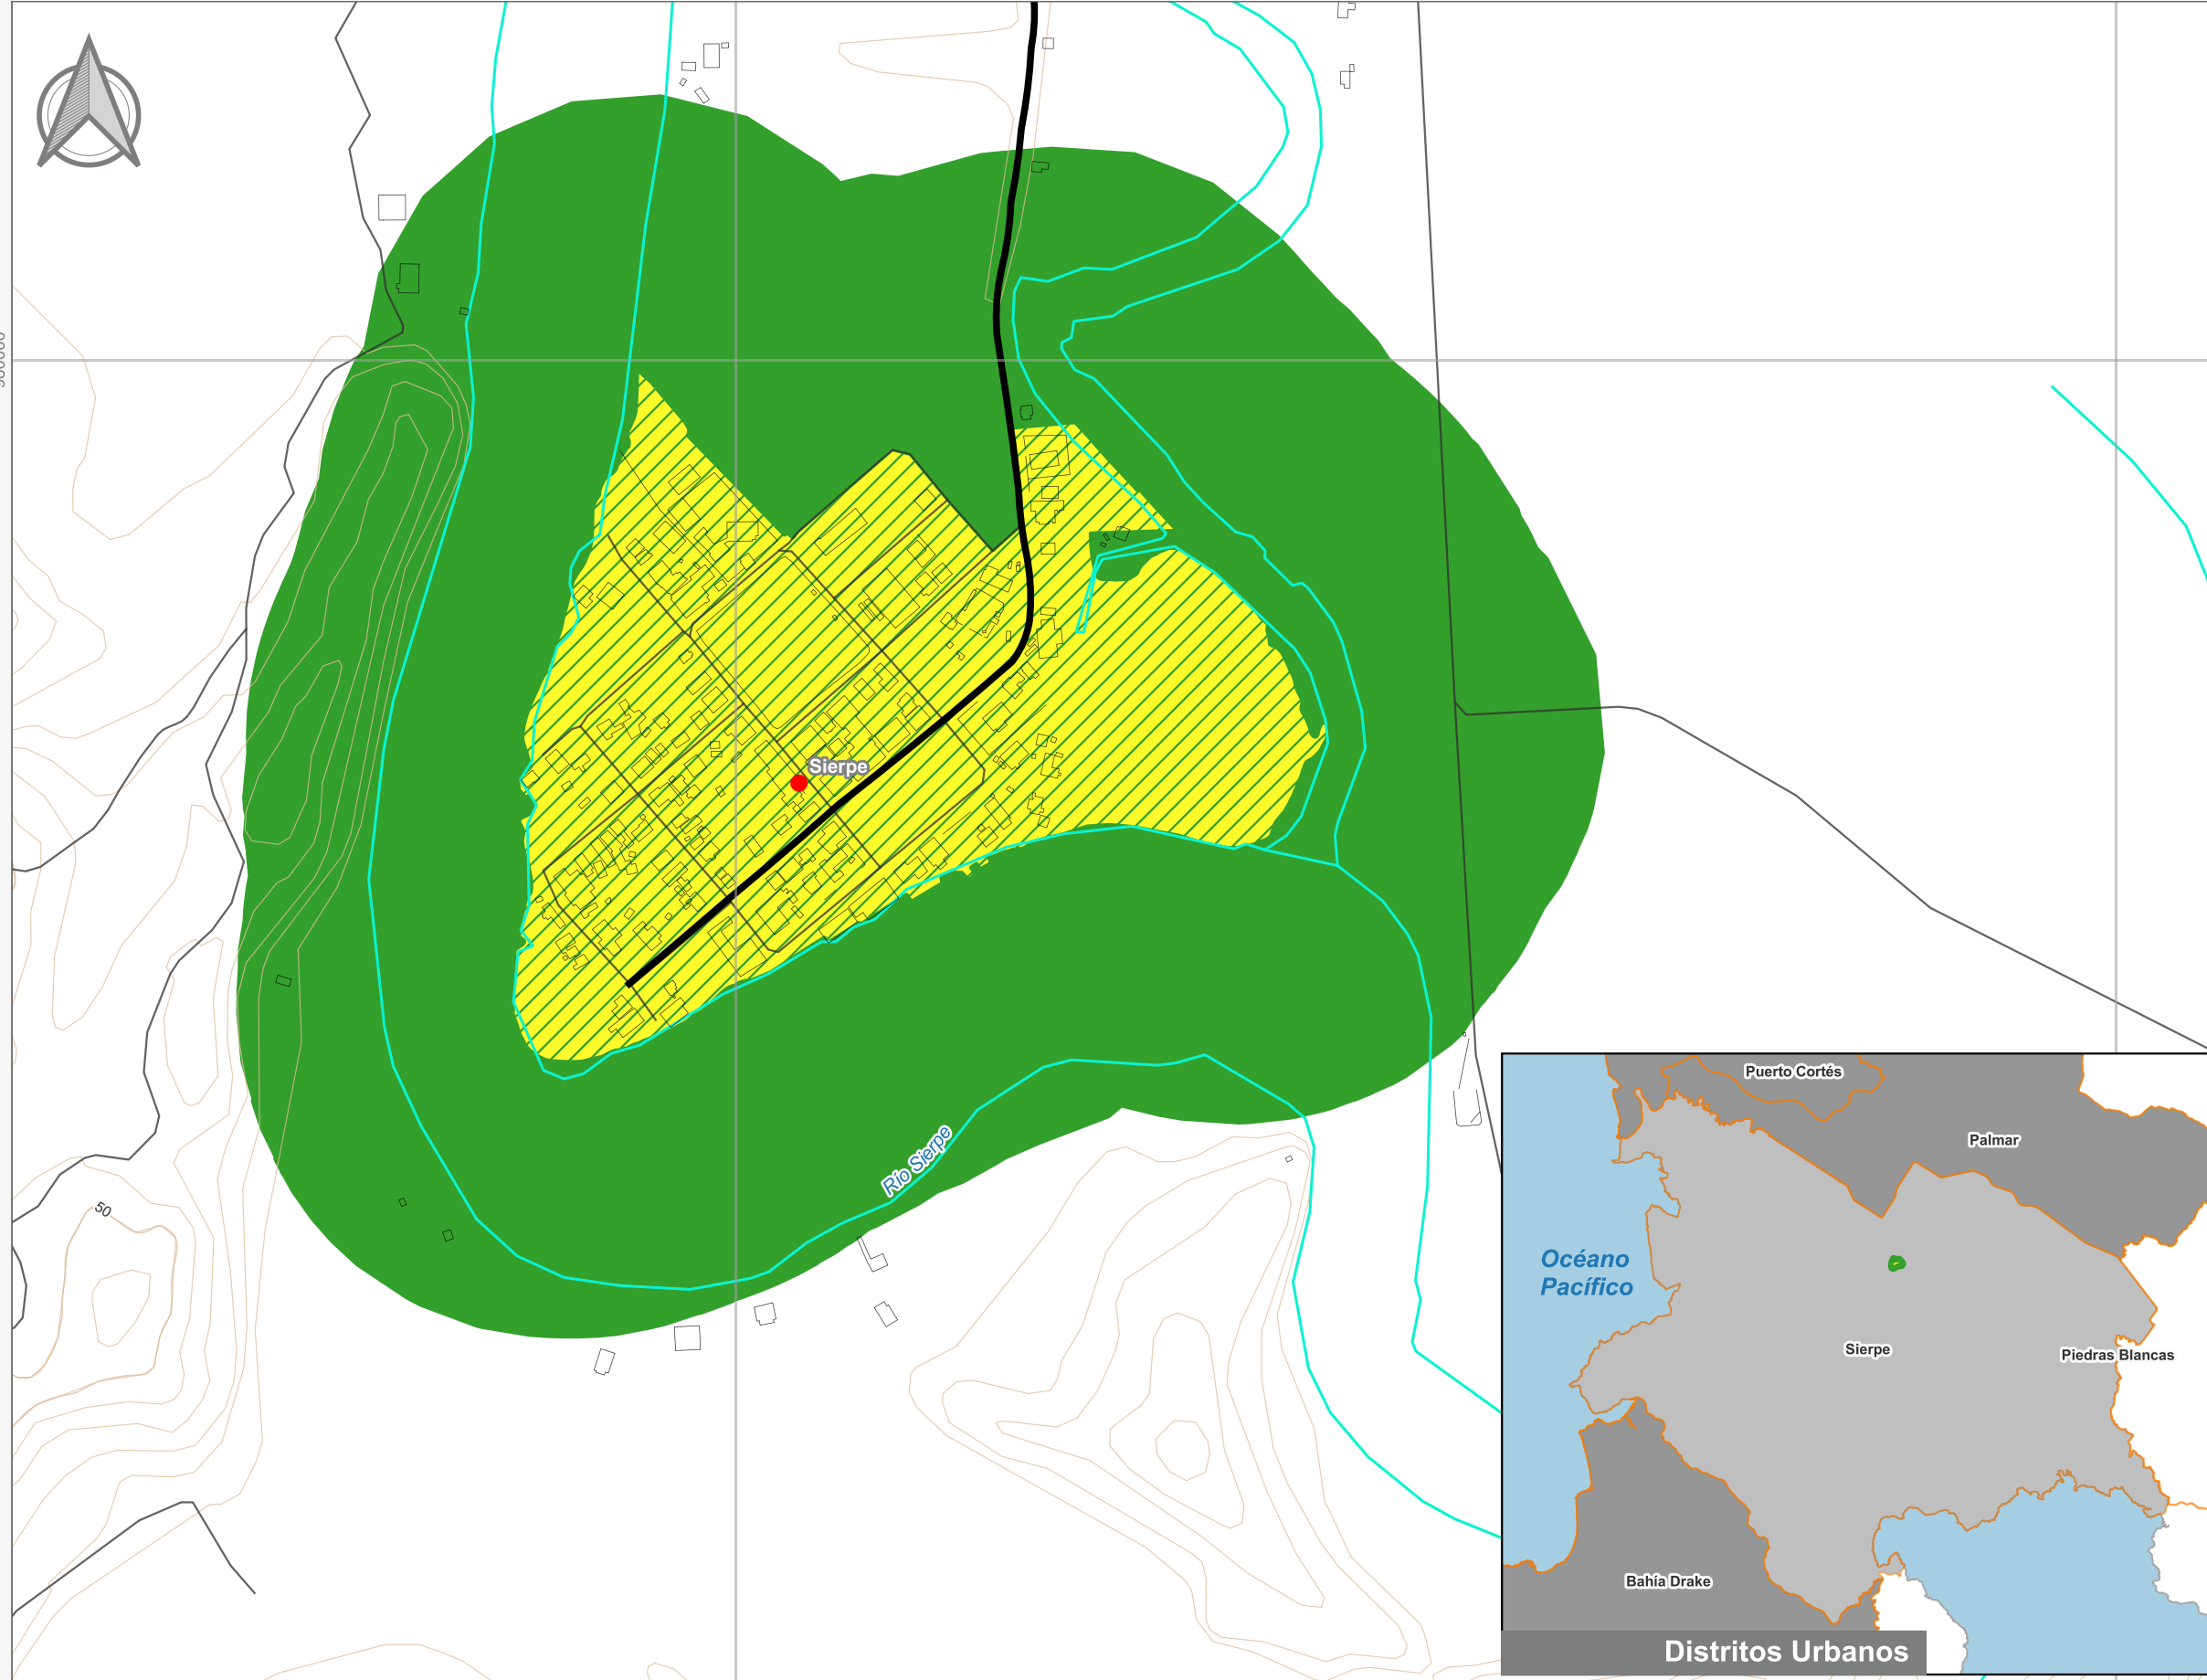

Cuadrante Urbano  
Provincia: Puntarenas | Cantón: Osa | Distrito: Sierpe

### Simbología

- Toponimia
- Red Vial Nacional
- Red Vial Cantonal
- Hidrografía
- Curvas de nivel
- Límite distrital

**Delimitación del Cuadrante Urbano**

- Cuadrante Urbano
- Áreas con Restricciones
- ▨ Áreas con Restricciones dentro de Cuadrante Urbano

### Escala

1:5 000

0 200 400 m

**Elaboración:** Instituto Nacional de Vivienda y Urbanismo

**Fuente:** Google Earth/ SNIT

**Proyección:** CRTM 05

**Datum:** WGS 84

**Fecha:** Mayo 2023