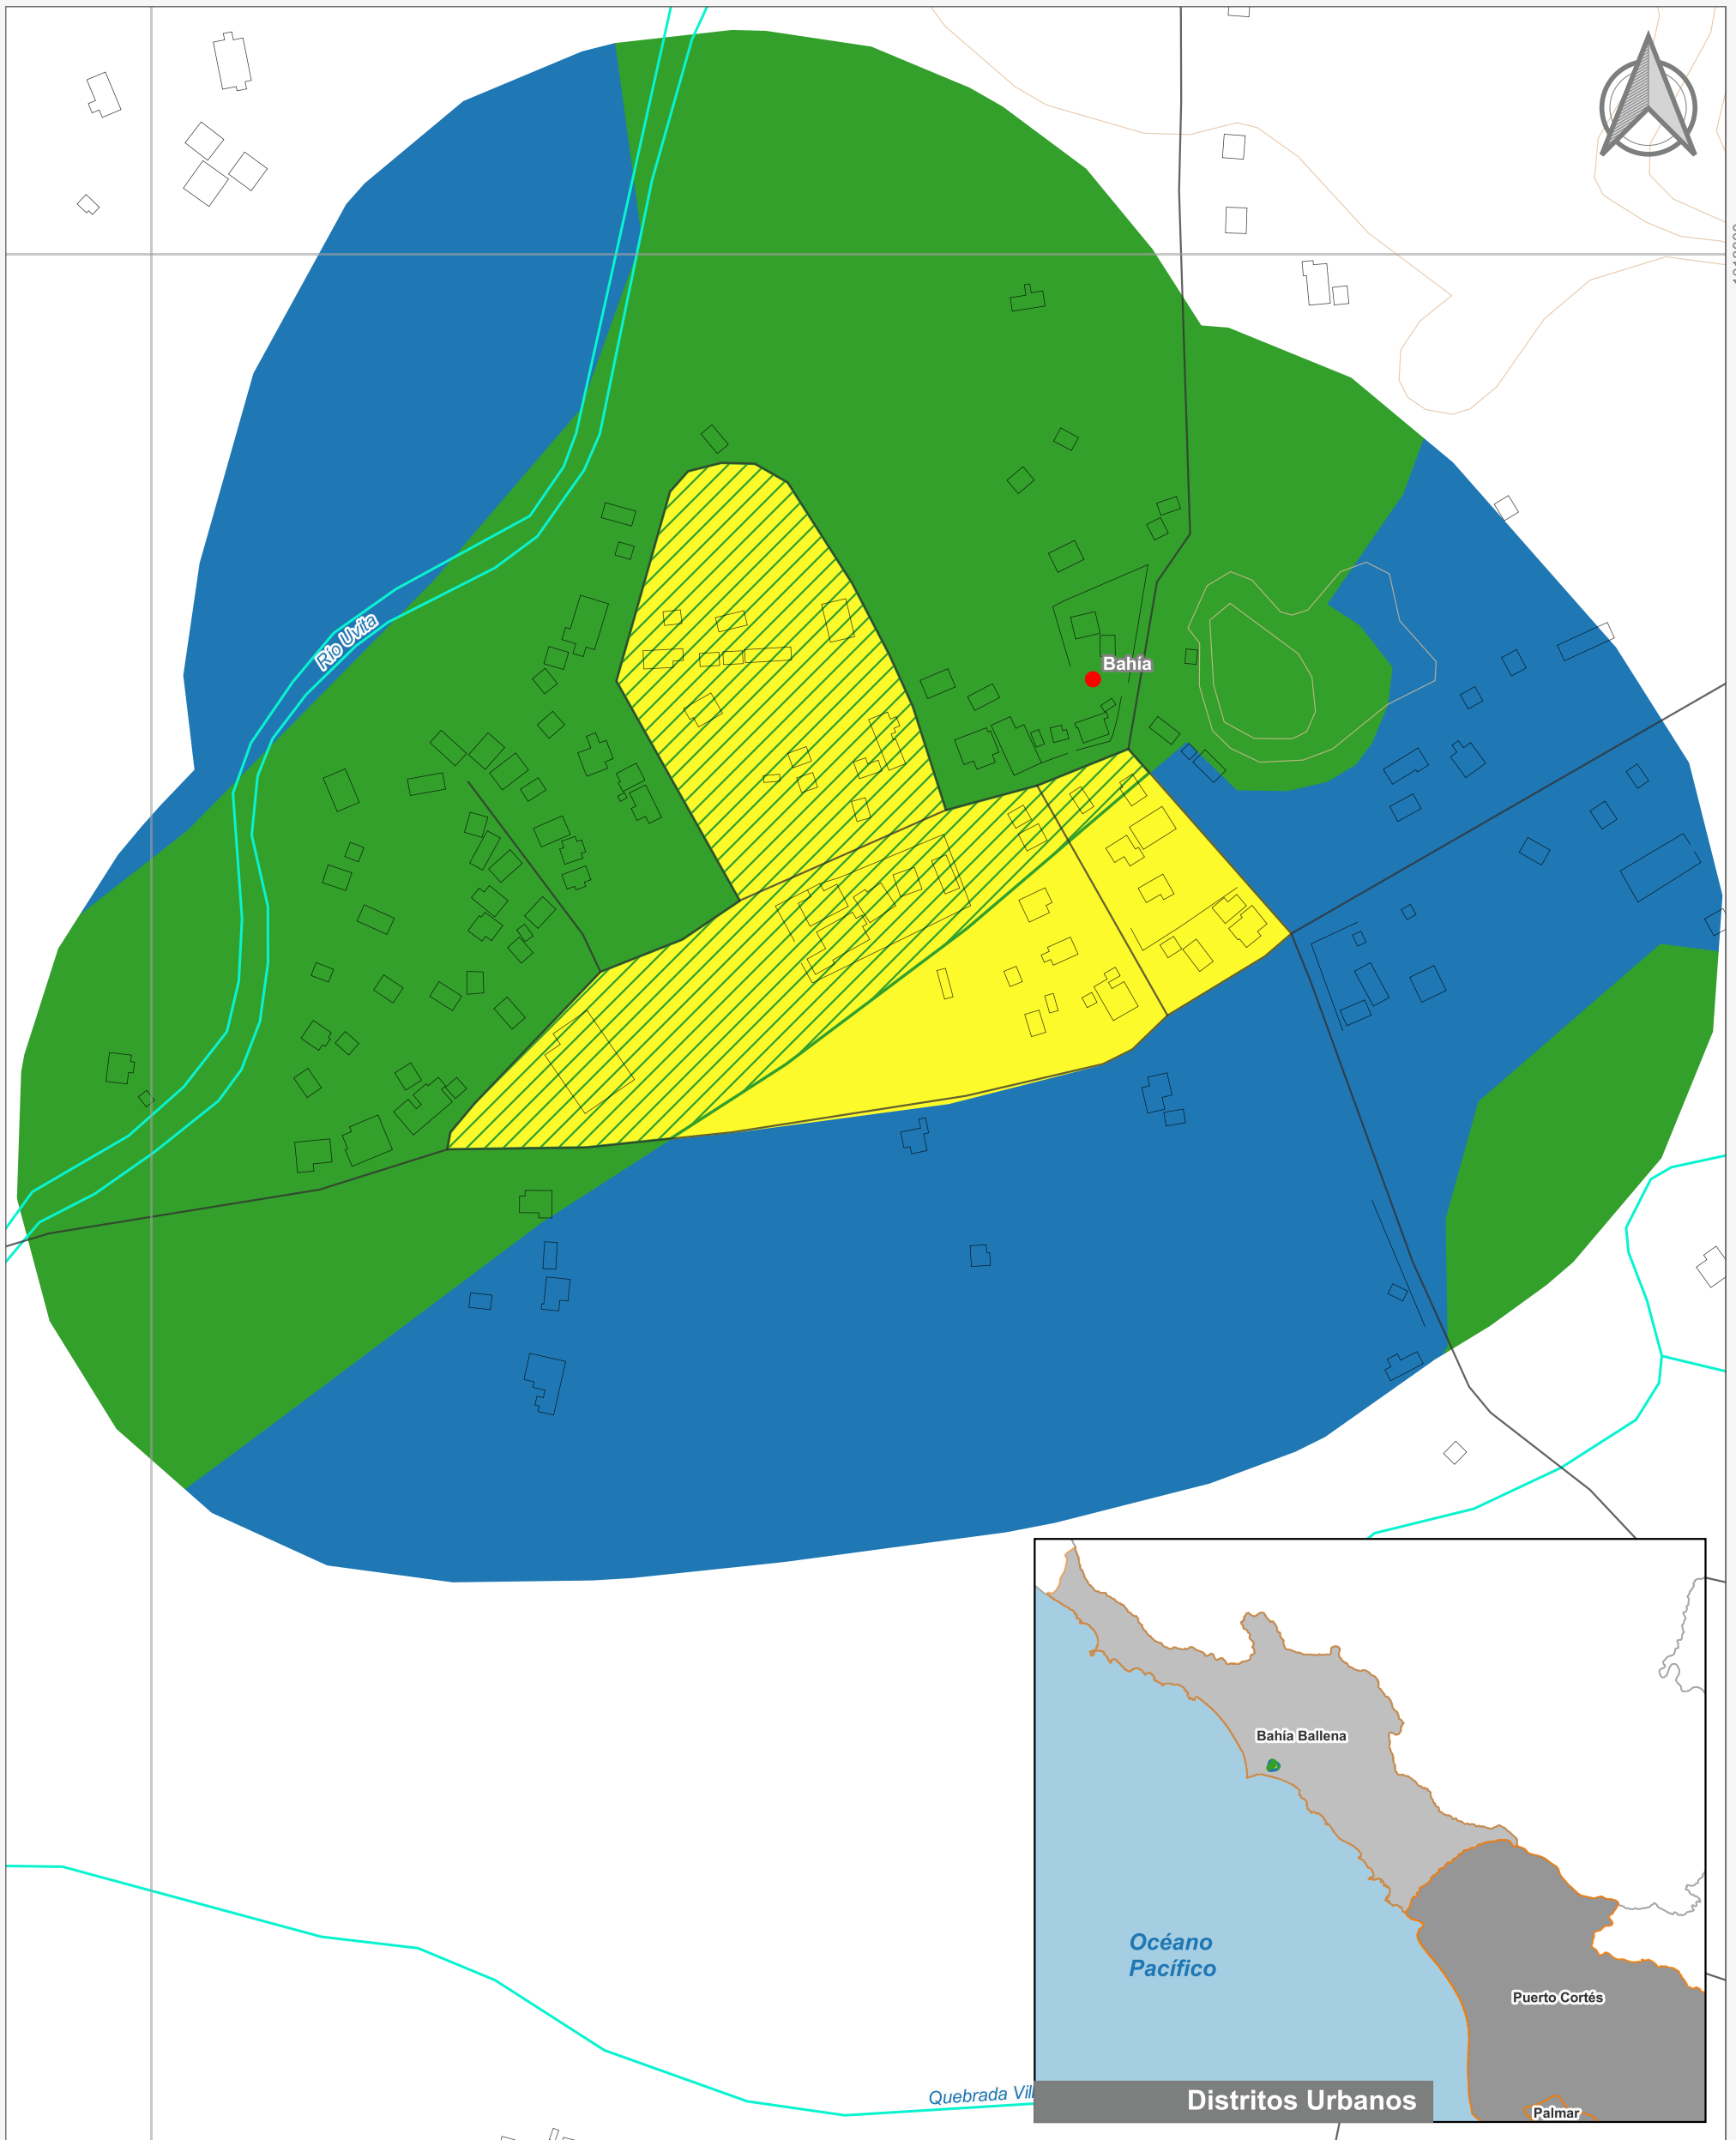

Cuadrante Urbano  
 Provincia: Puntarenas | Cantón: Osa | Distrito: Bahía Ballena

**Elaboración:** Instituto Nacional de Vivienda y Urbanismo

**Fuente:** Google Earth/ SNIT  
**Proyección:** CRTM 05  
**Datum:** WGS 84  
**Fecha:** Mayo 2023