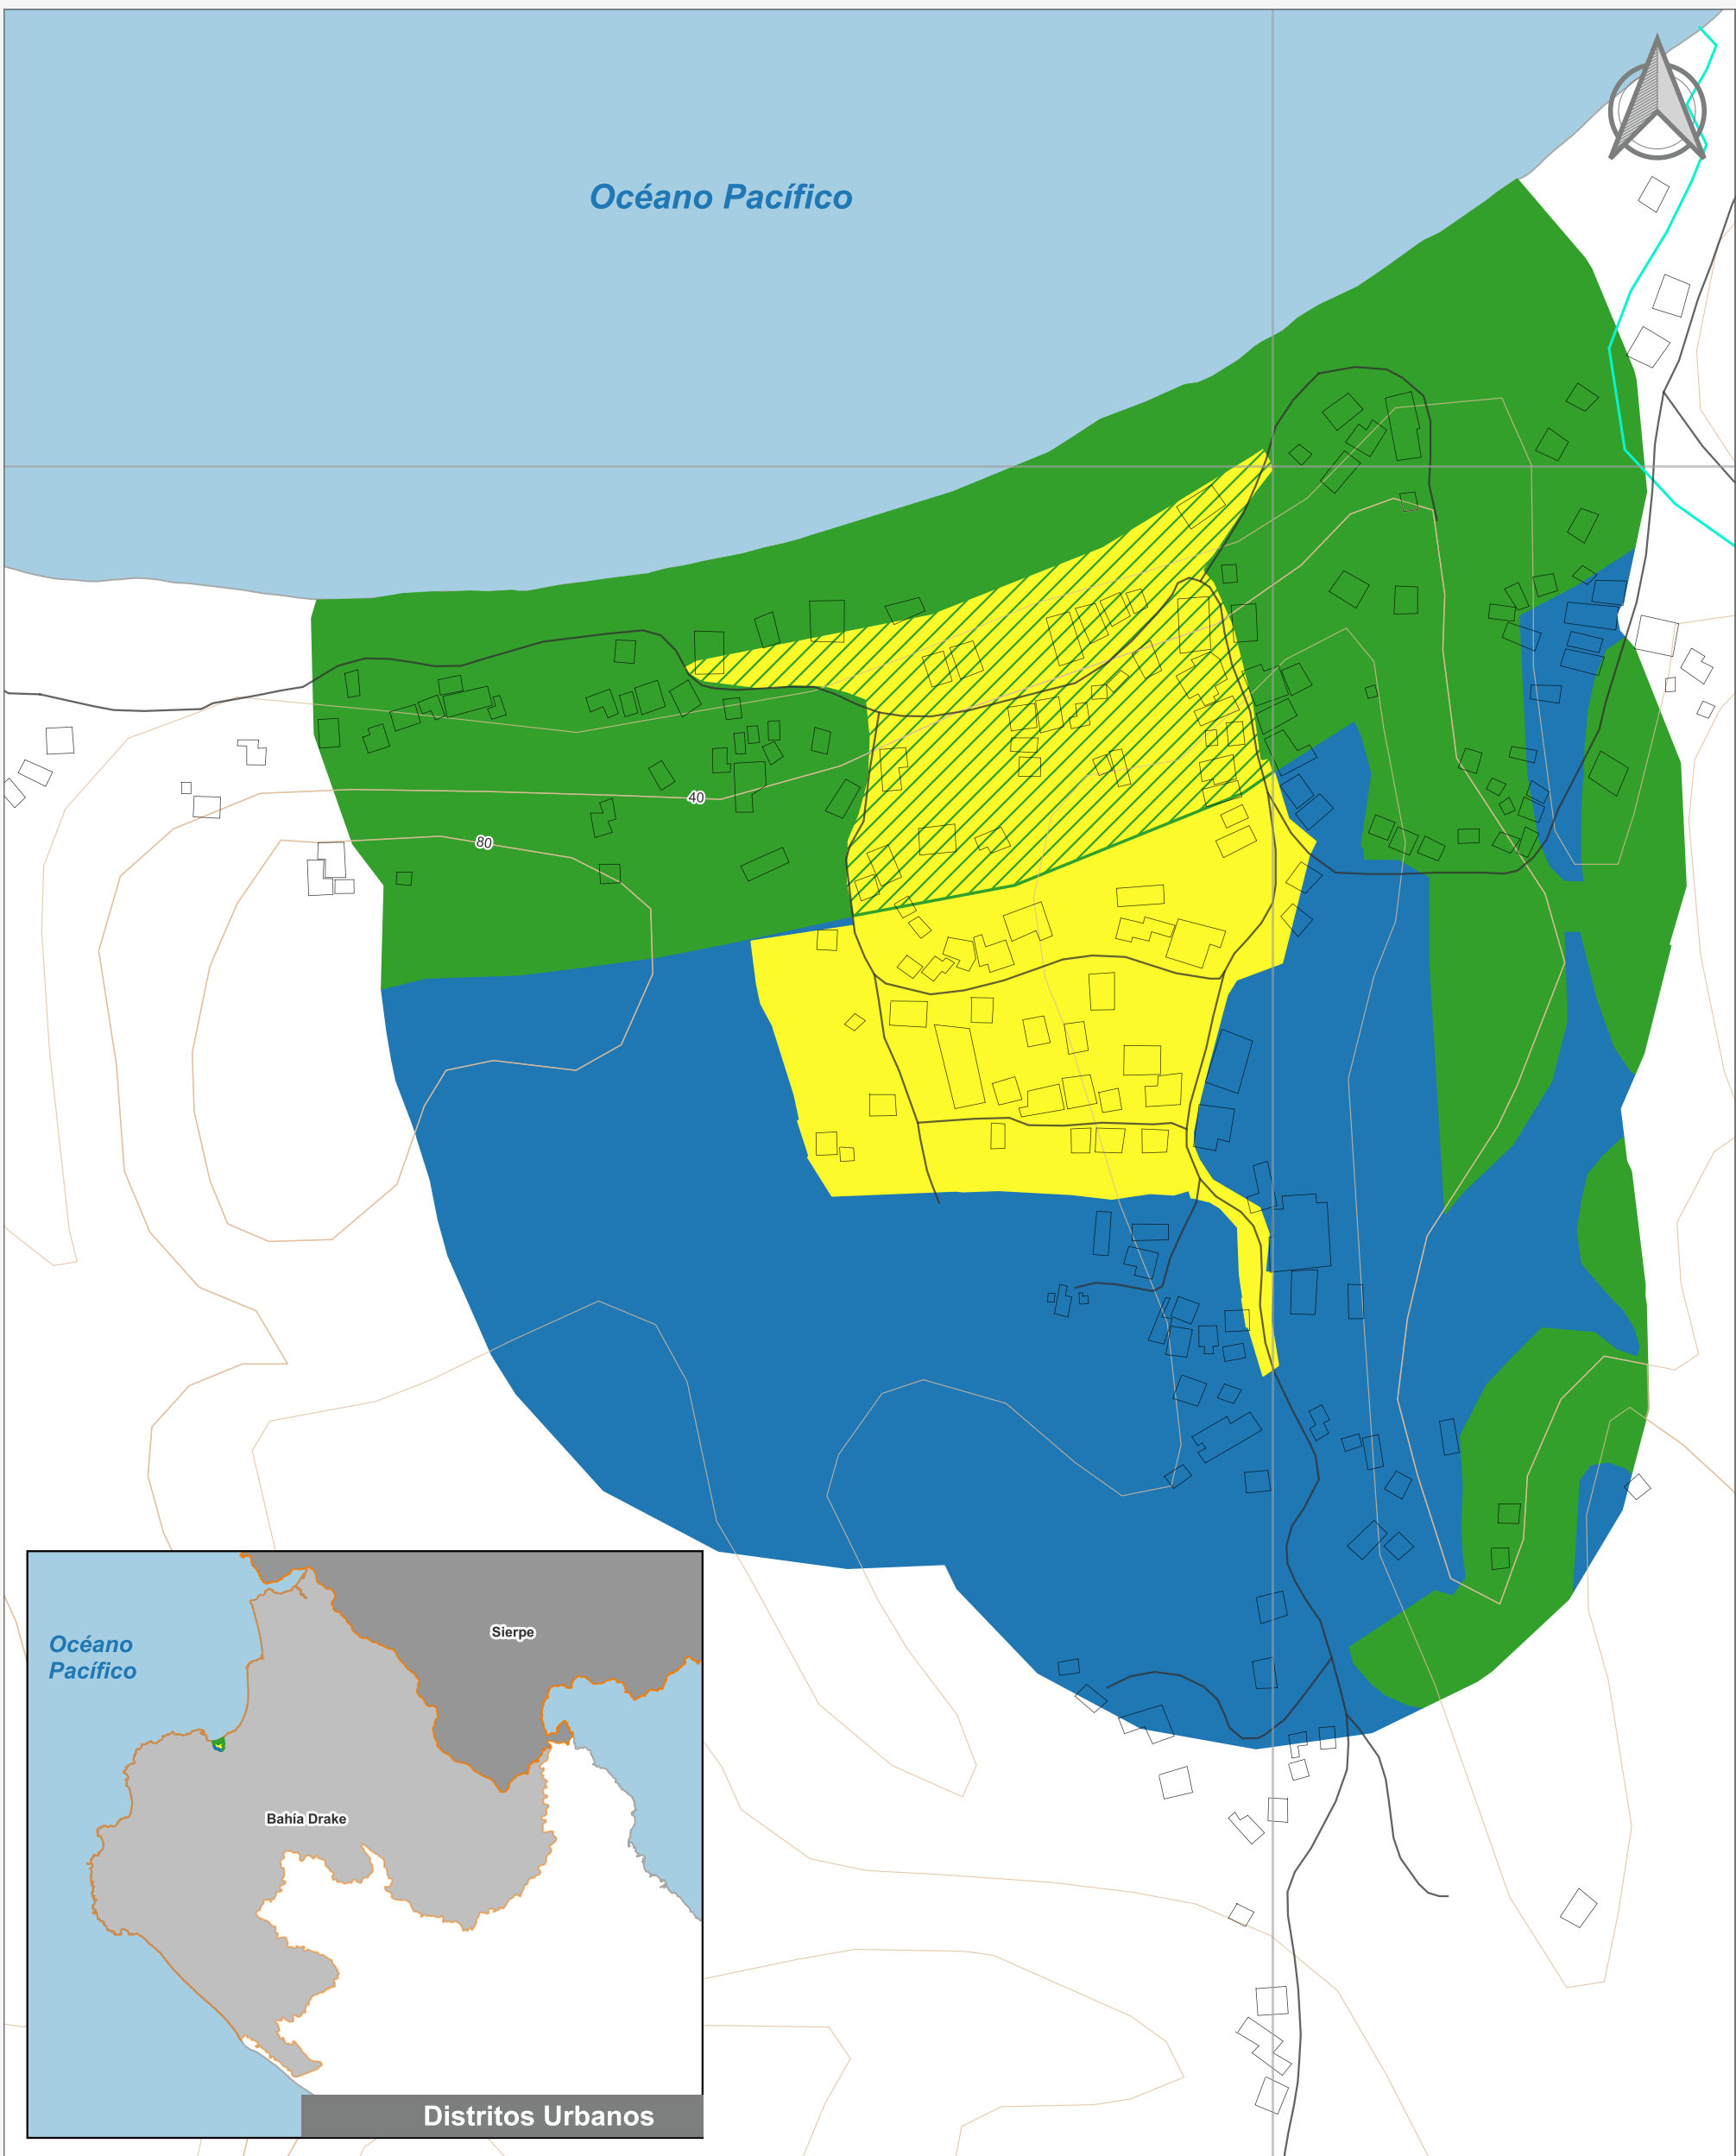

Cuadrante Urbano  
Provincia: Puntarenas | Cantón: Osa | Distrito: Bahía Drake

Elaboración: Instituto Nacional de Vivienda y Urbanismo  
Fuente: Google Earth/ SNIT  
Proyección: CRTM 05  
Datum: WGS 84  
Fecha: Mayo 2023