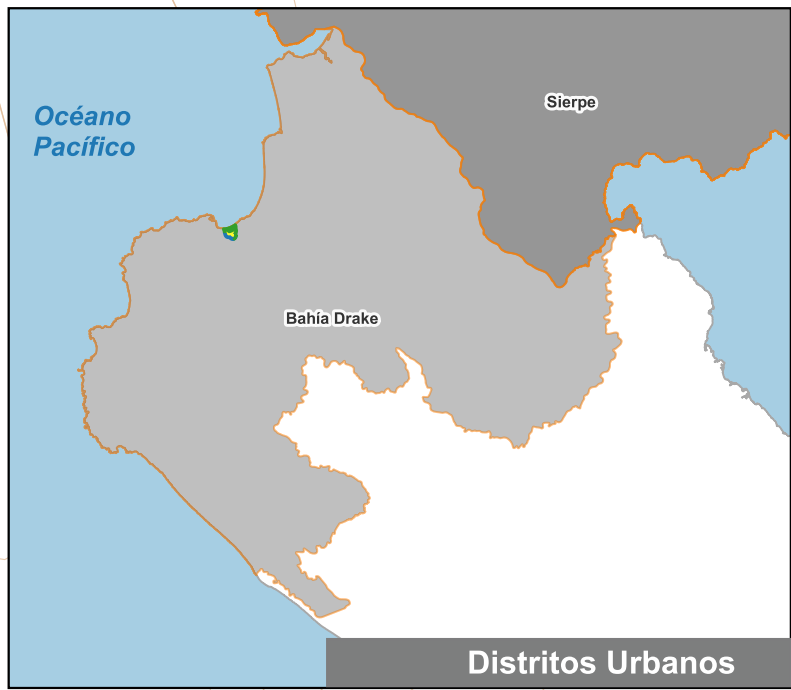

Cuadrante Urbano  
Provincia: Puntarenas | Cantón: Osa | Distrito: Bahía Drake

Elaboración: Instituto Nacional de Vivienda y Urbanismo  
Fuente: Google Earth/ SNIT  
Proyección: CRTM 05  
Datum: WGS 84  
Fecha: Mayo 2023