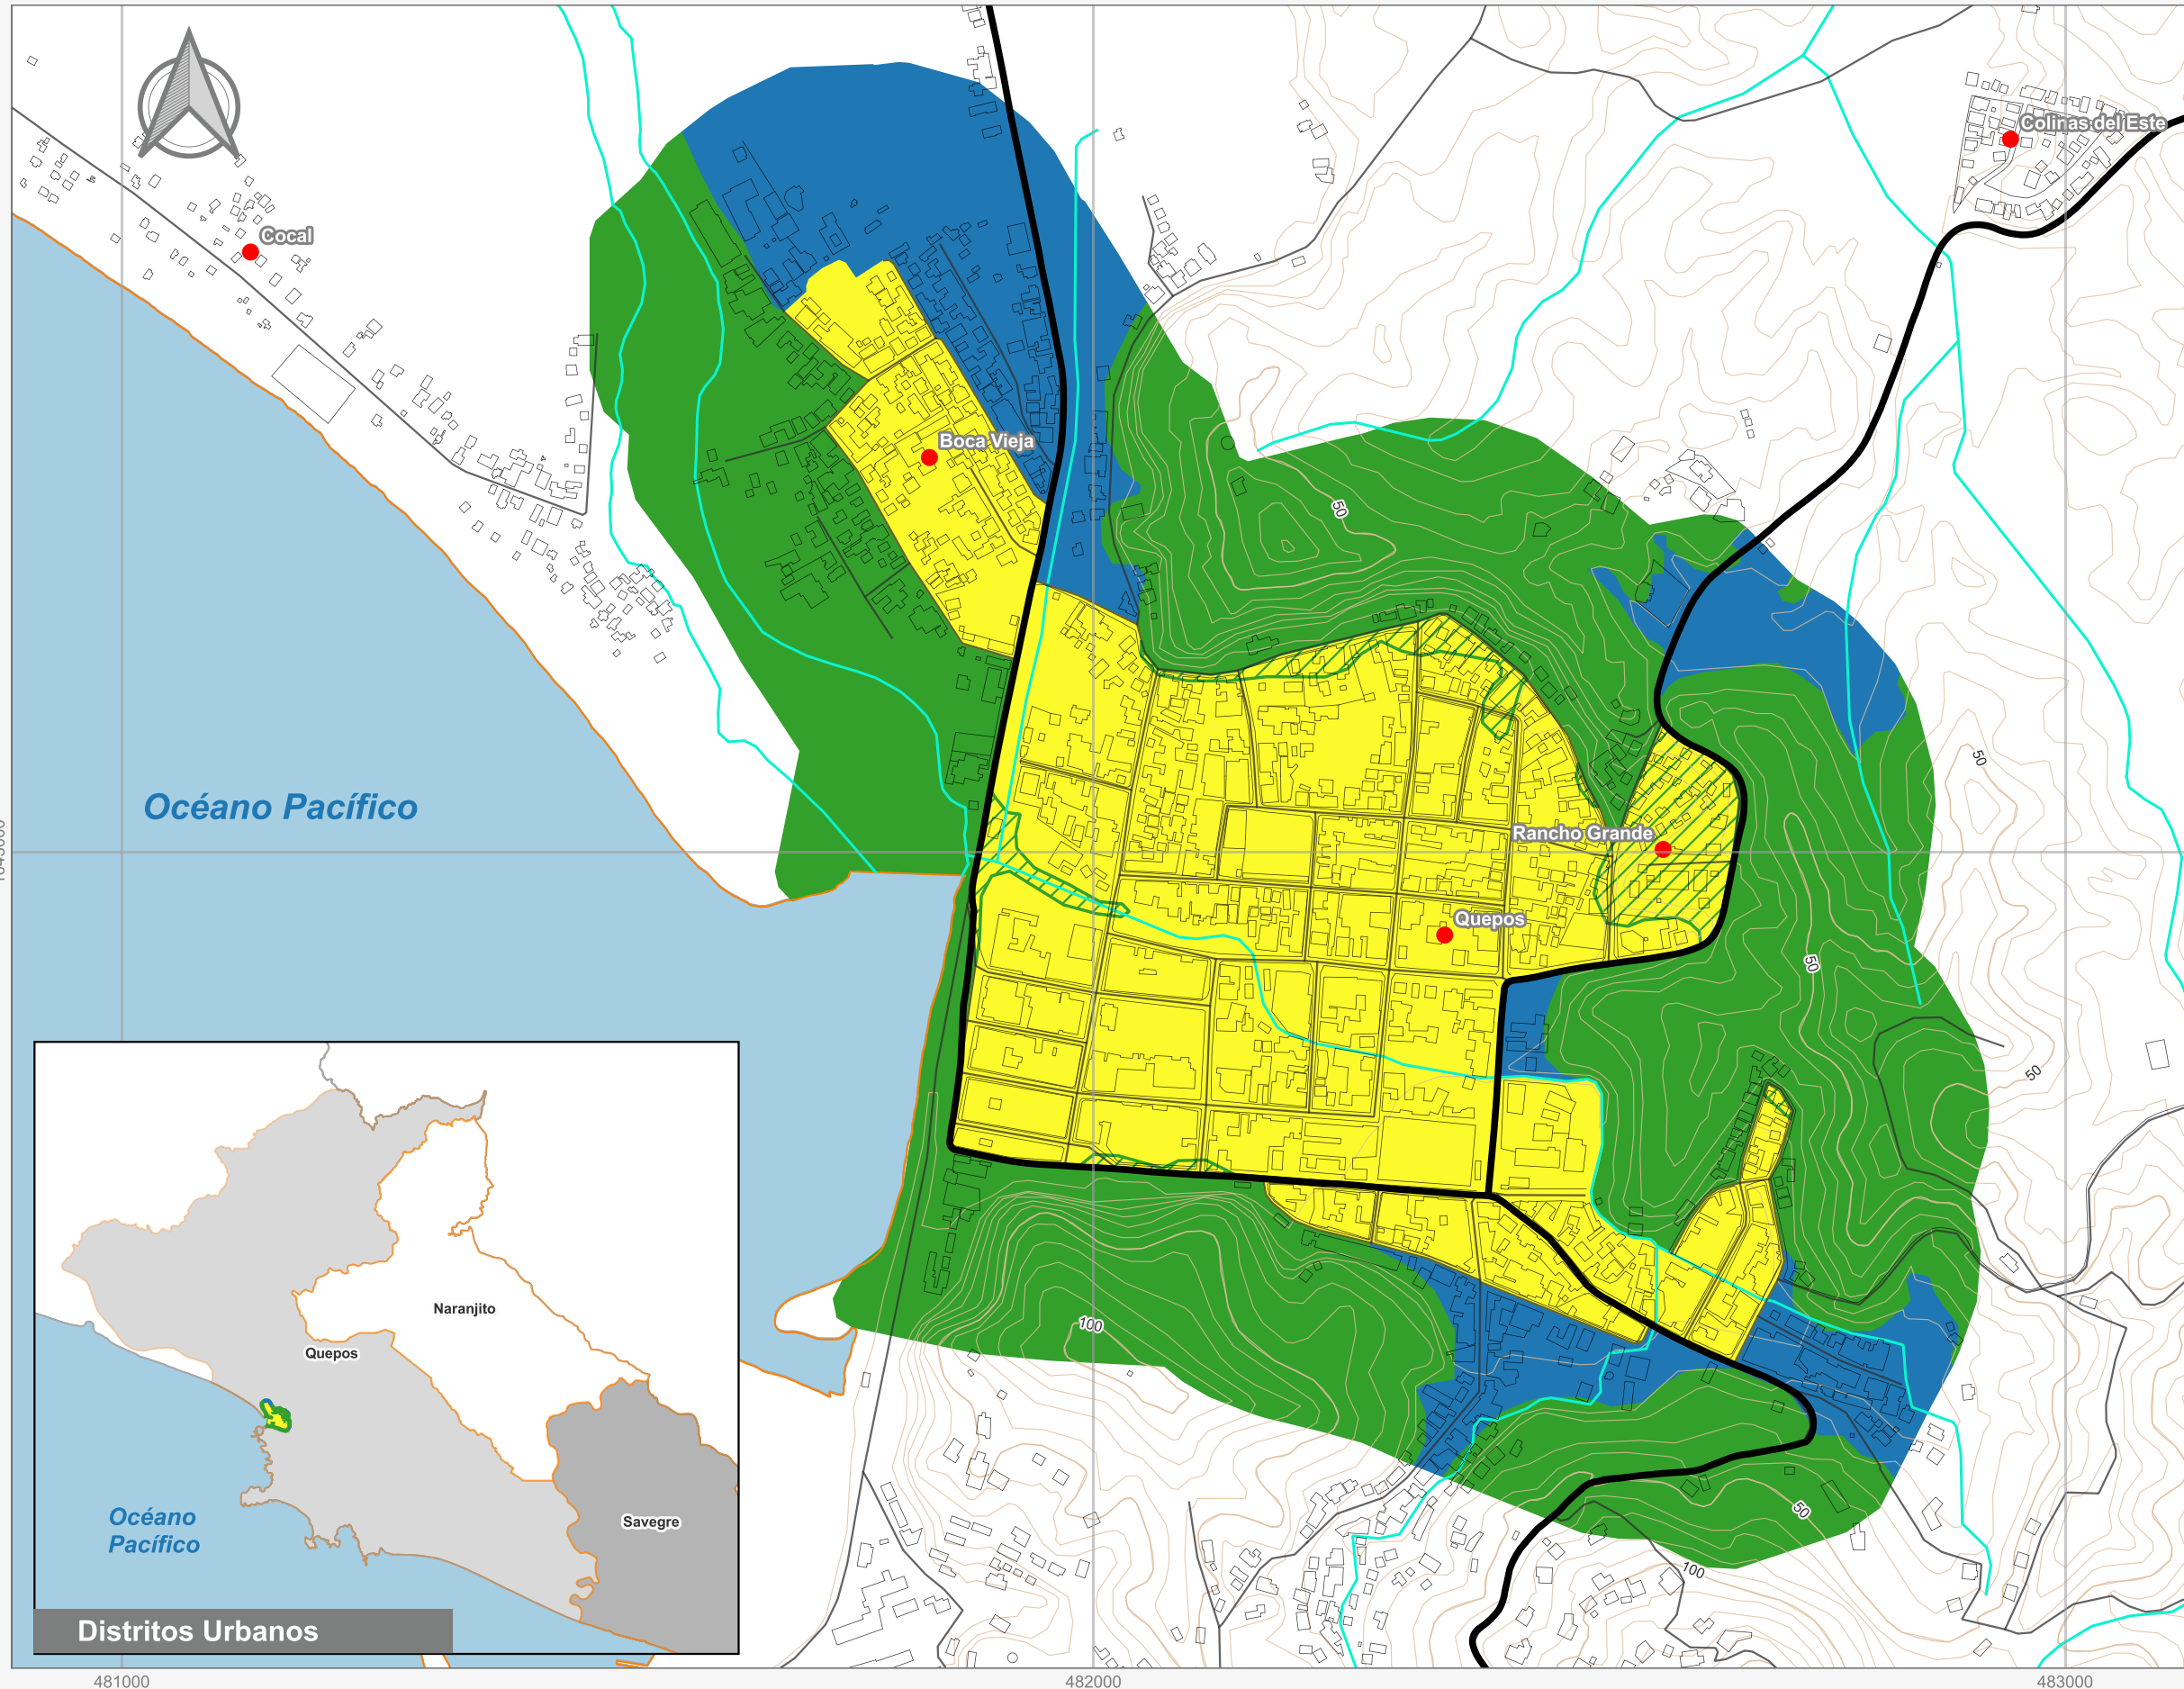

Cuadrante Urbano
Provincia: Puntarenas | Cantón: Quepos | Distrito: Quepos

Simbología

- Toponimia
- Red Vial Nacional
- Red Vial Cantonal
- Hidrografía
- Curvas de nivel
- Límite distrital

Delimitación del Cuadrante Urbano

- Cuadrante Urbano
- Áreas de Expansión
- Áreas con Restricciones
- ▨ Áreas con Restricciones dentro de Cuadrante Urbano

Escala

1:7.000

0 200 400 m

Elaboración: Instituto Nacional de Vivienda y Urbanismo
Fuente: Google Earth/ SNIT
Proyección: CRTM 05
Datum: WGS 84
Fecha: Agosto 2023