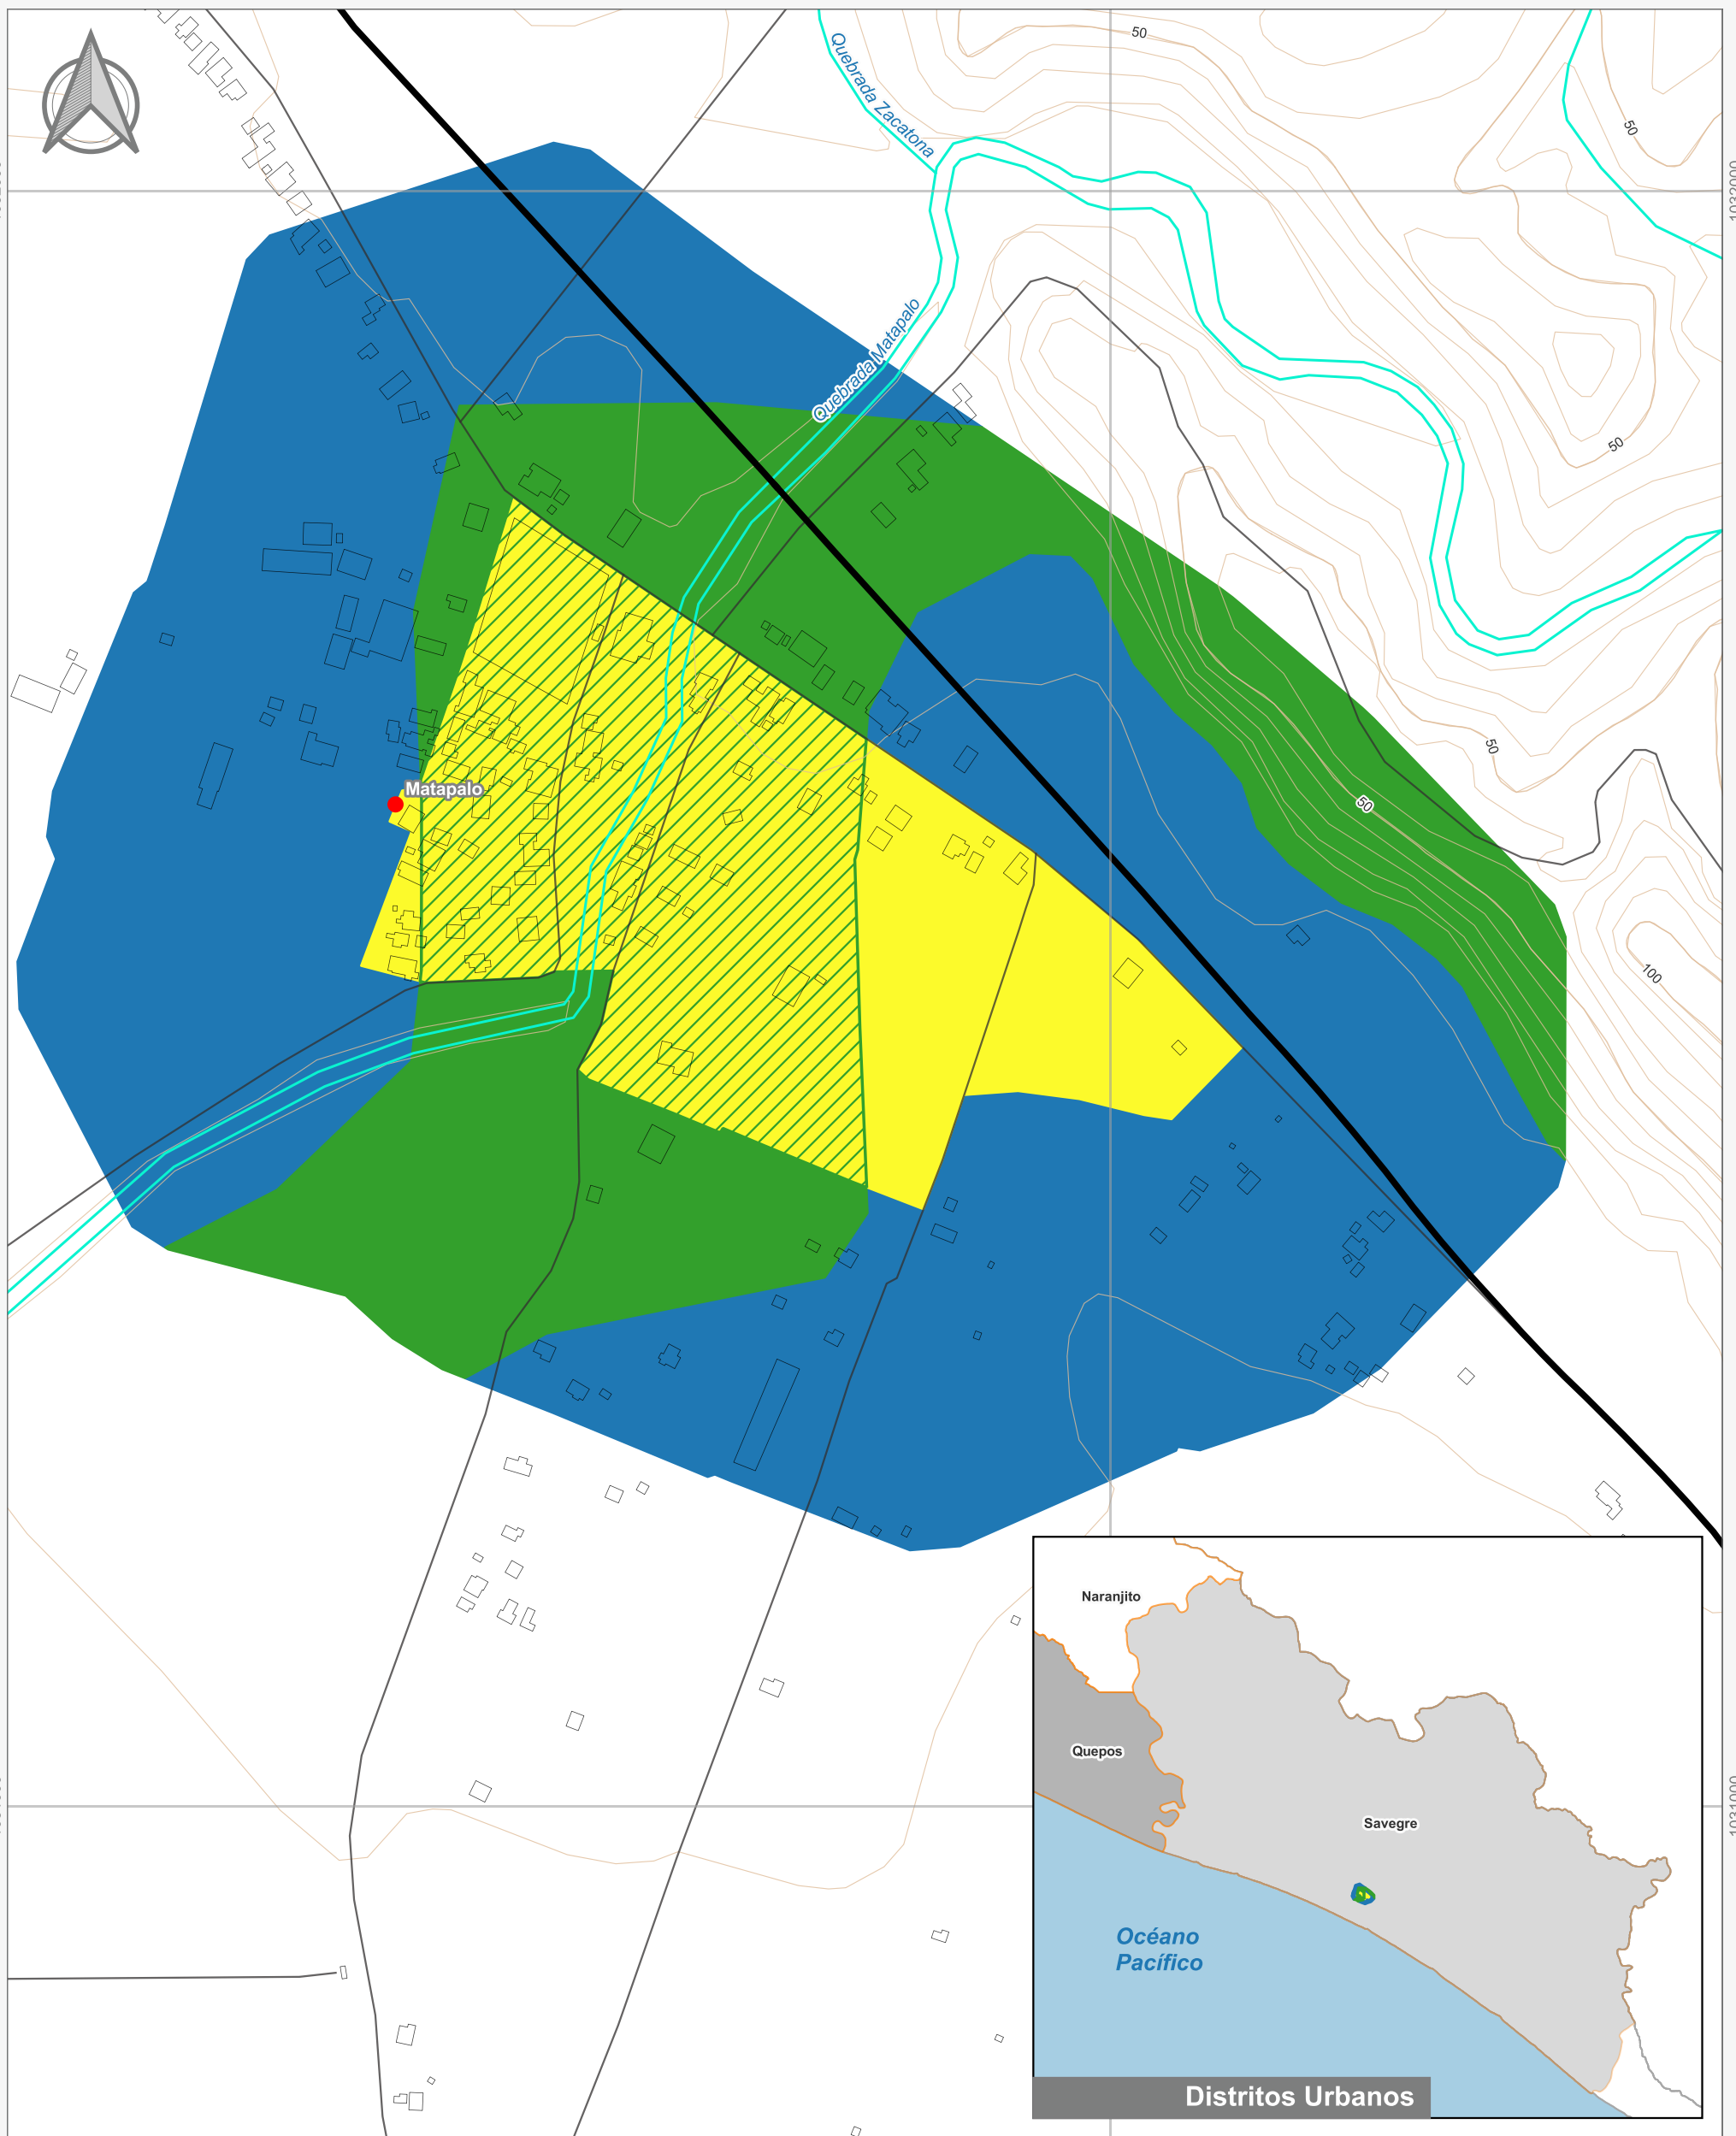

# Cuadrante Urbano

Provincia: Puntarenas | Cantón: Quepos | Distrito: Savegre

**Elaboración:** Instituto Nacional de Vivienda y Urbanismo

**Fuente:** Google Earth/ SNIT  
**Proyección:** CRTM 05  
**Datum:** WGS 84  
**Fecha:** Agosto 2023