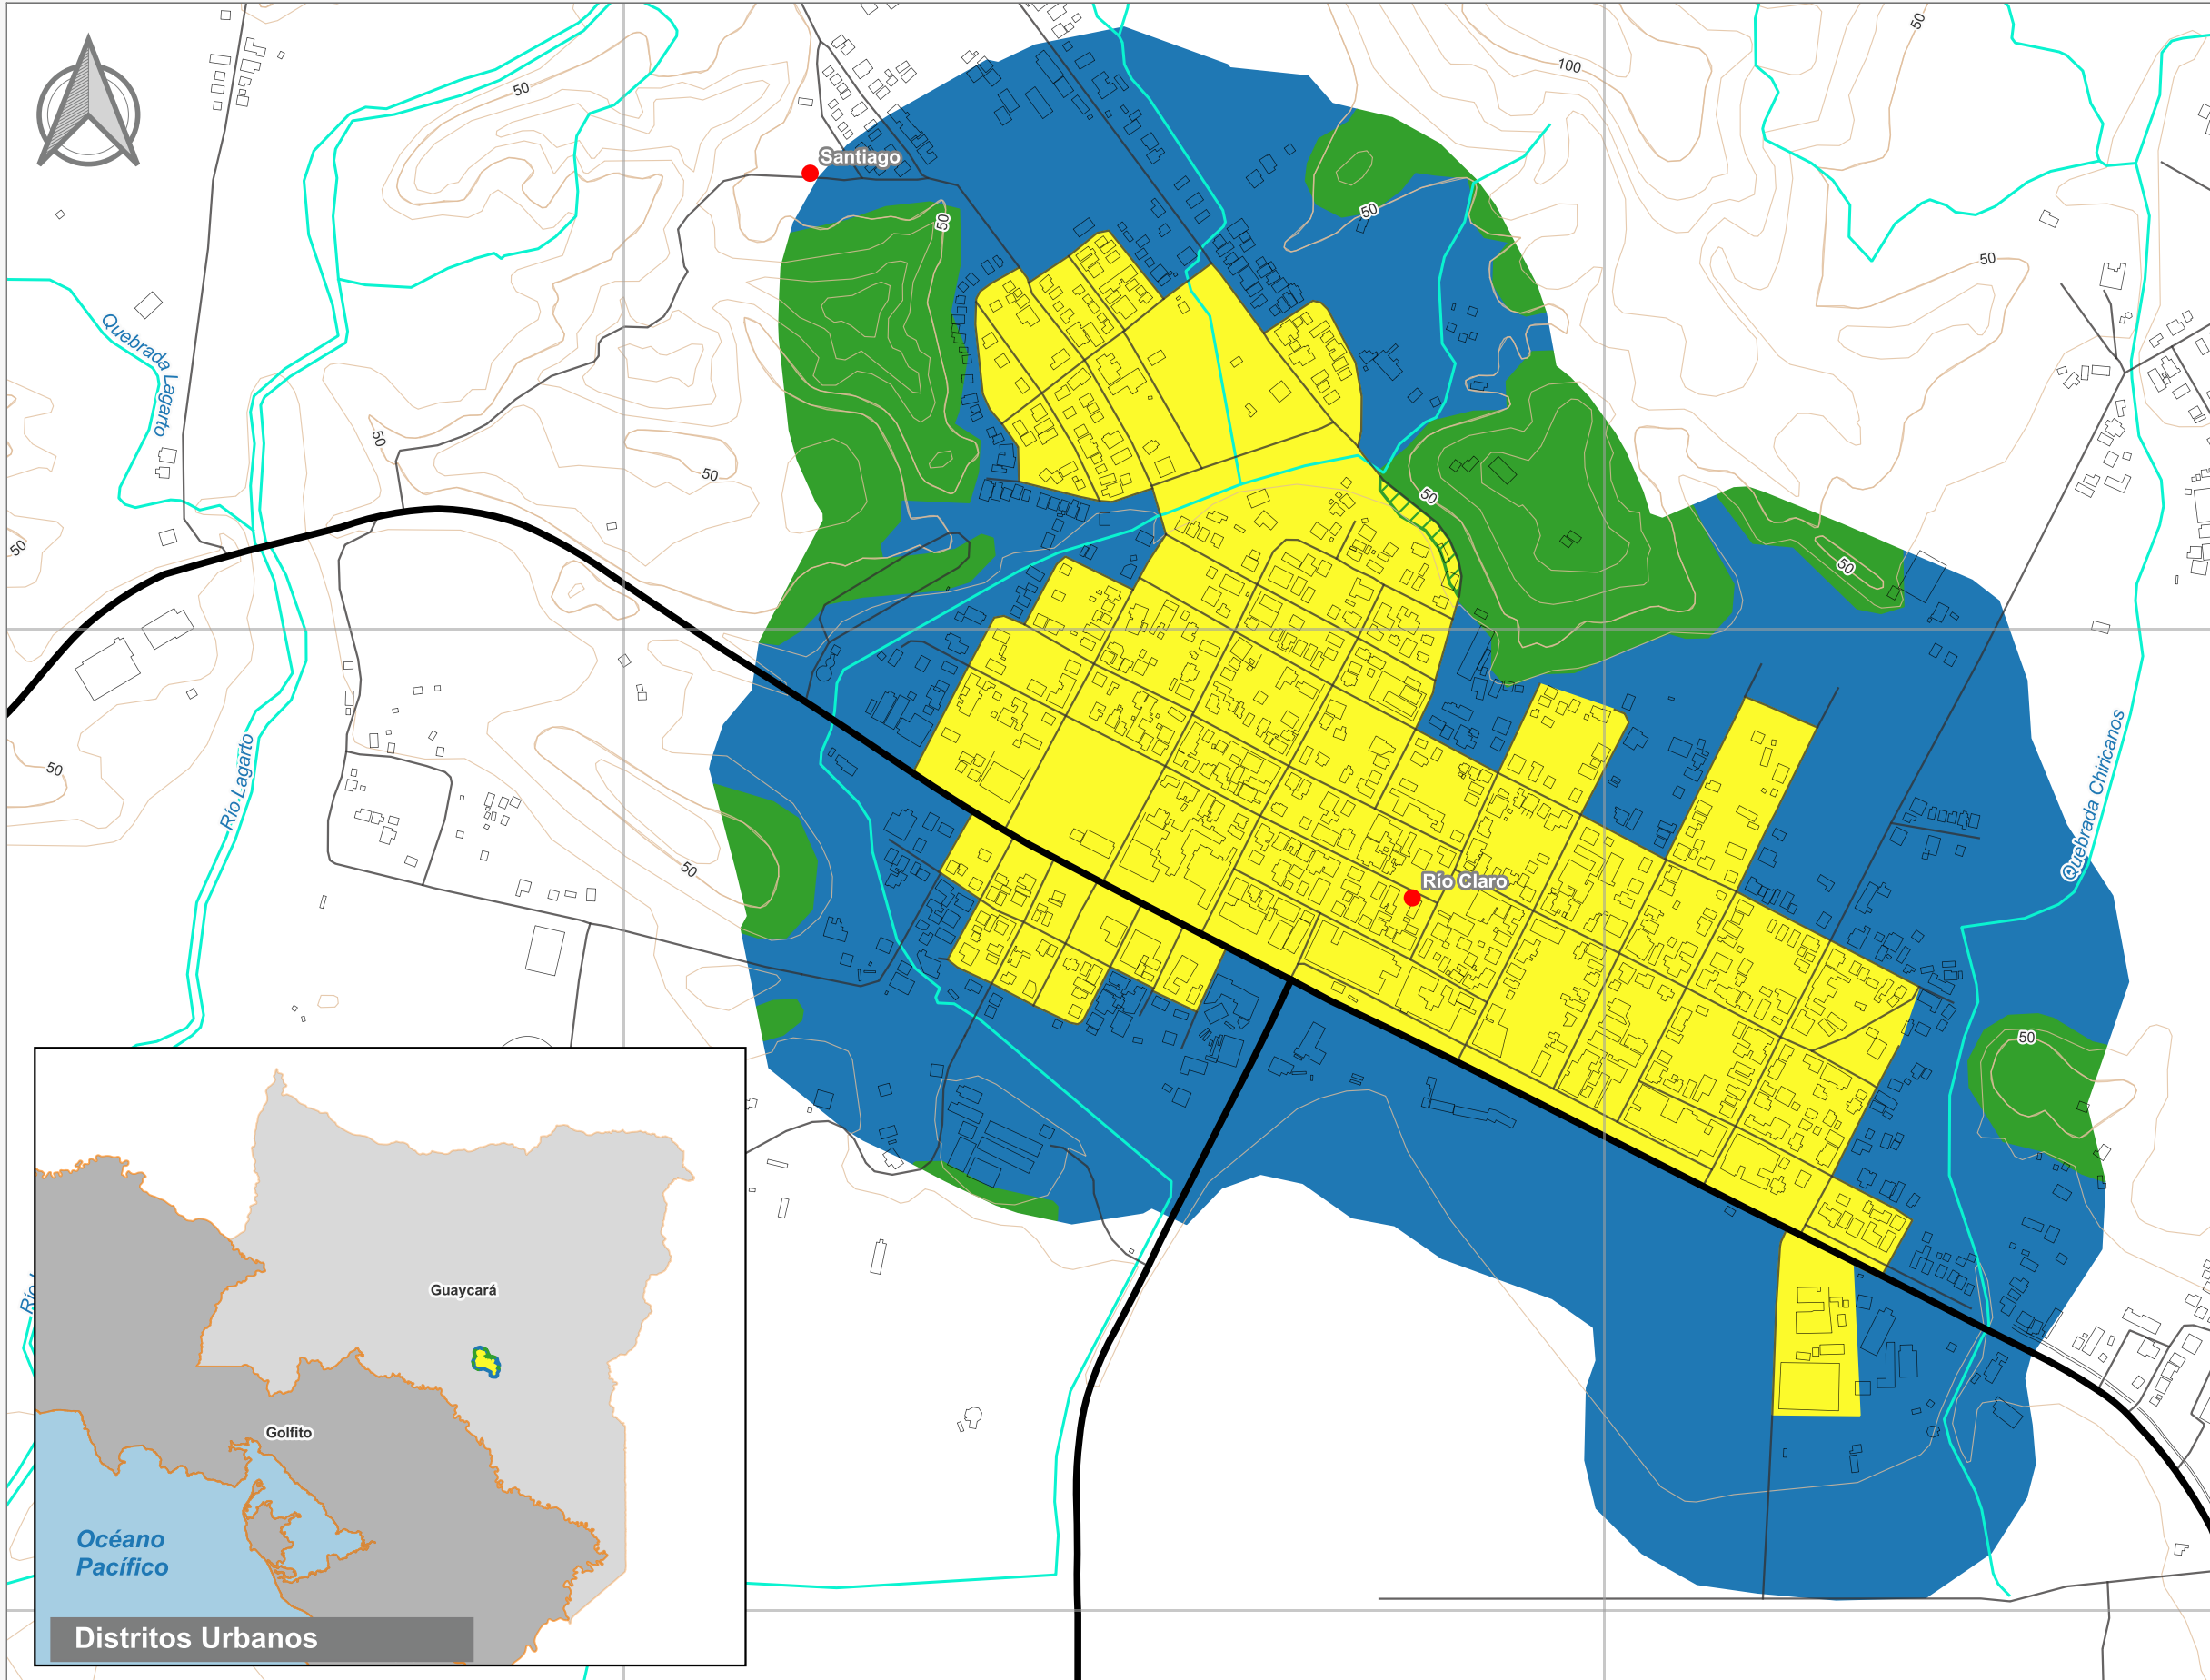

Cuadrante Urbano
Provincia: Puntarenas | Cantón: Golfito | Distrito: Guaycará

Simbología

- Toponimia
- Red Vial Nacional
- Red Vial Cantonal
- Hidrografía
- Curvas de nivel
- Límite distrital

Delimitación del Cuadrante Urbano

- Cuadrante Urbano
- Áreas de Expansión
- Áreas con Restricciones
- ▨ Áreas con Restricciones dentro de Cuadrante Urbano

Escala

1:7.000

0 200 400 m

Elaboración: Instituto Nacional de Vivienda y Urbanismo

Fuente: Google Earth/ SNIT
Proyección: CRTM 05
Datum: WGS 84
Fecha: Junio 2023