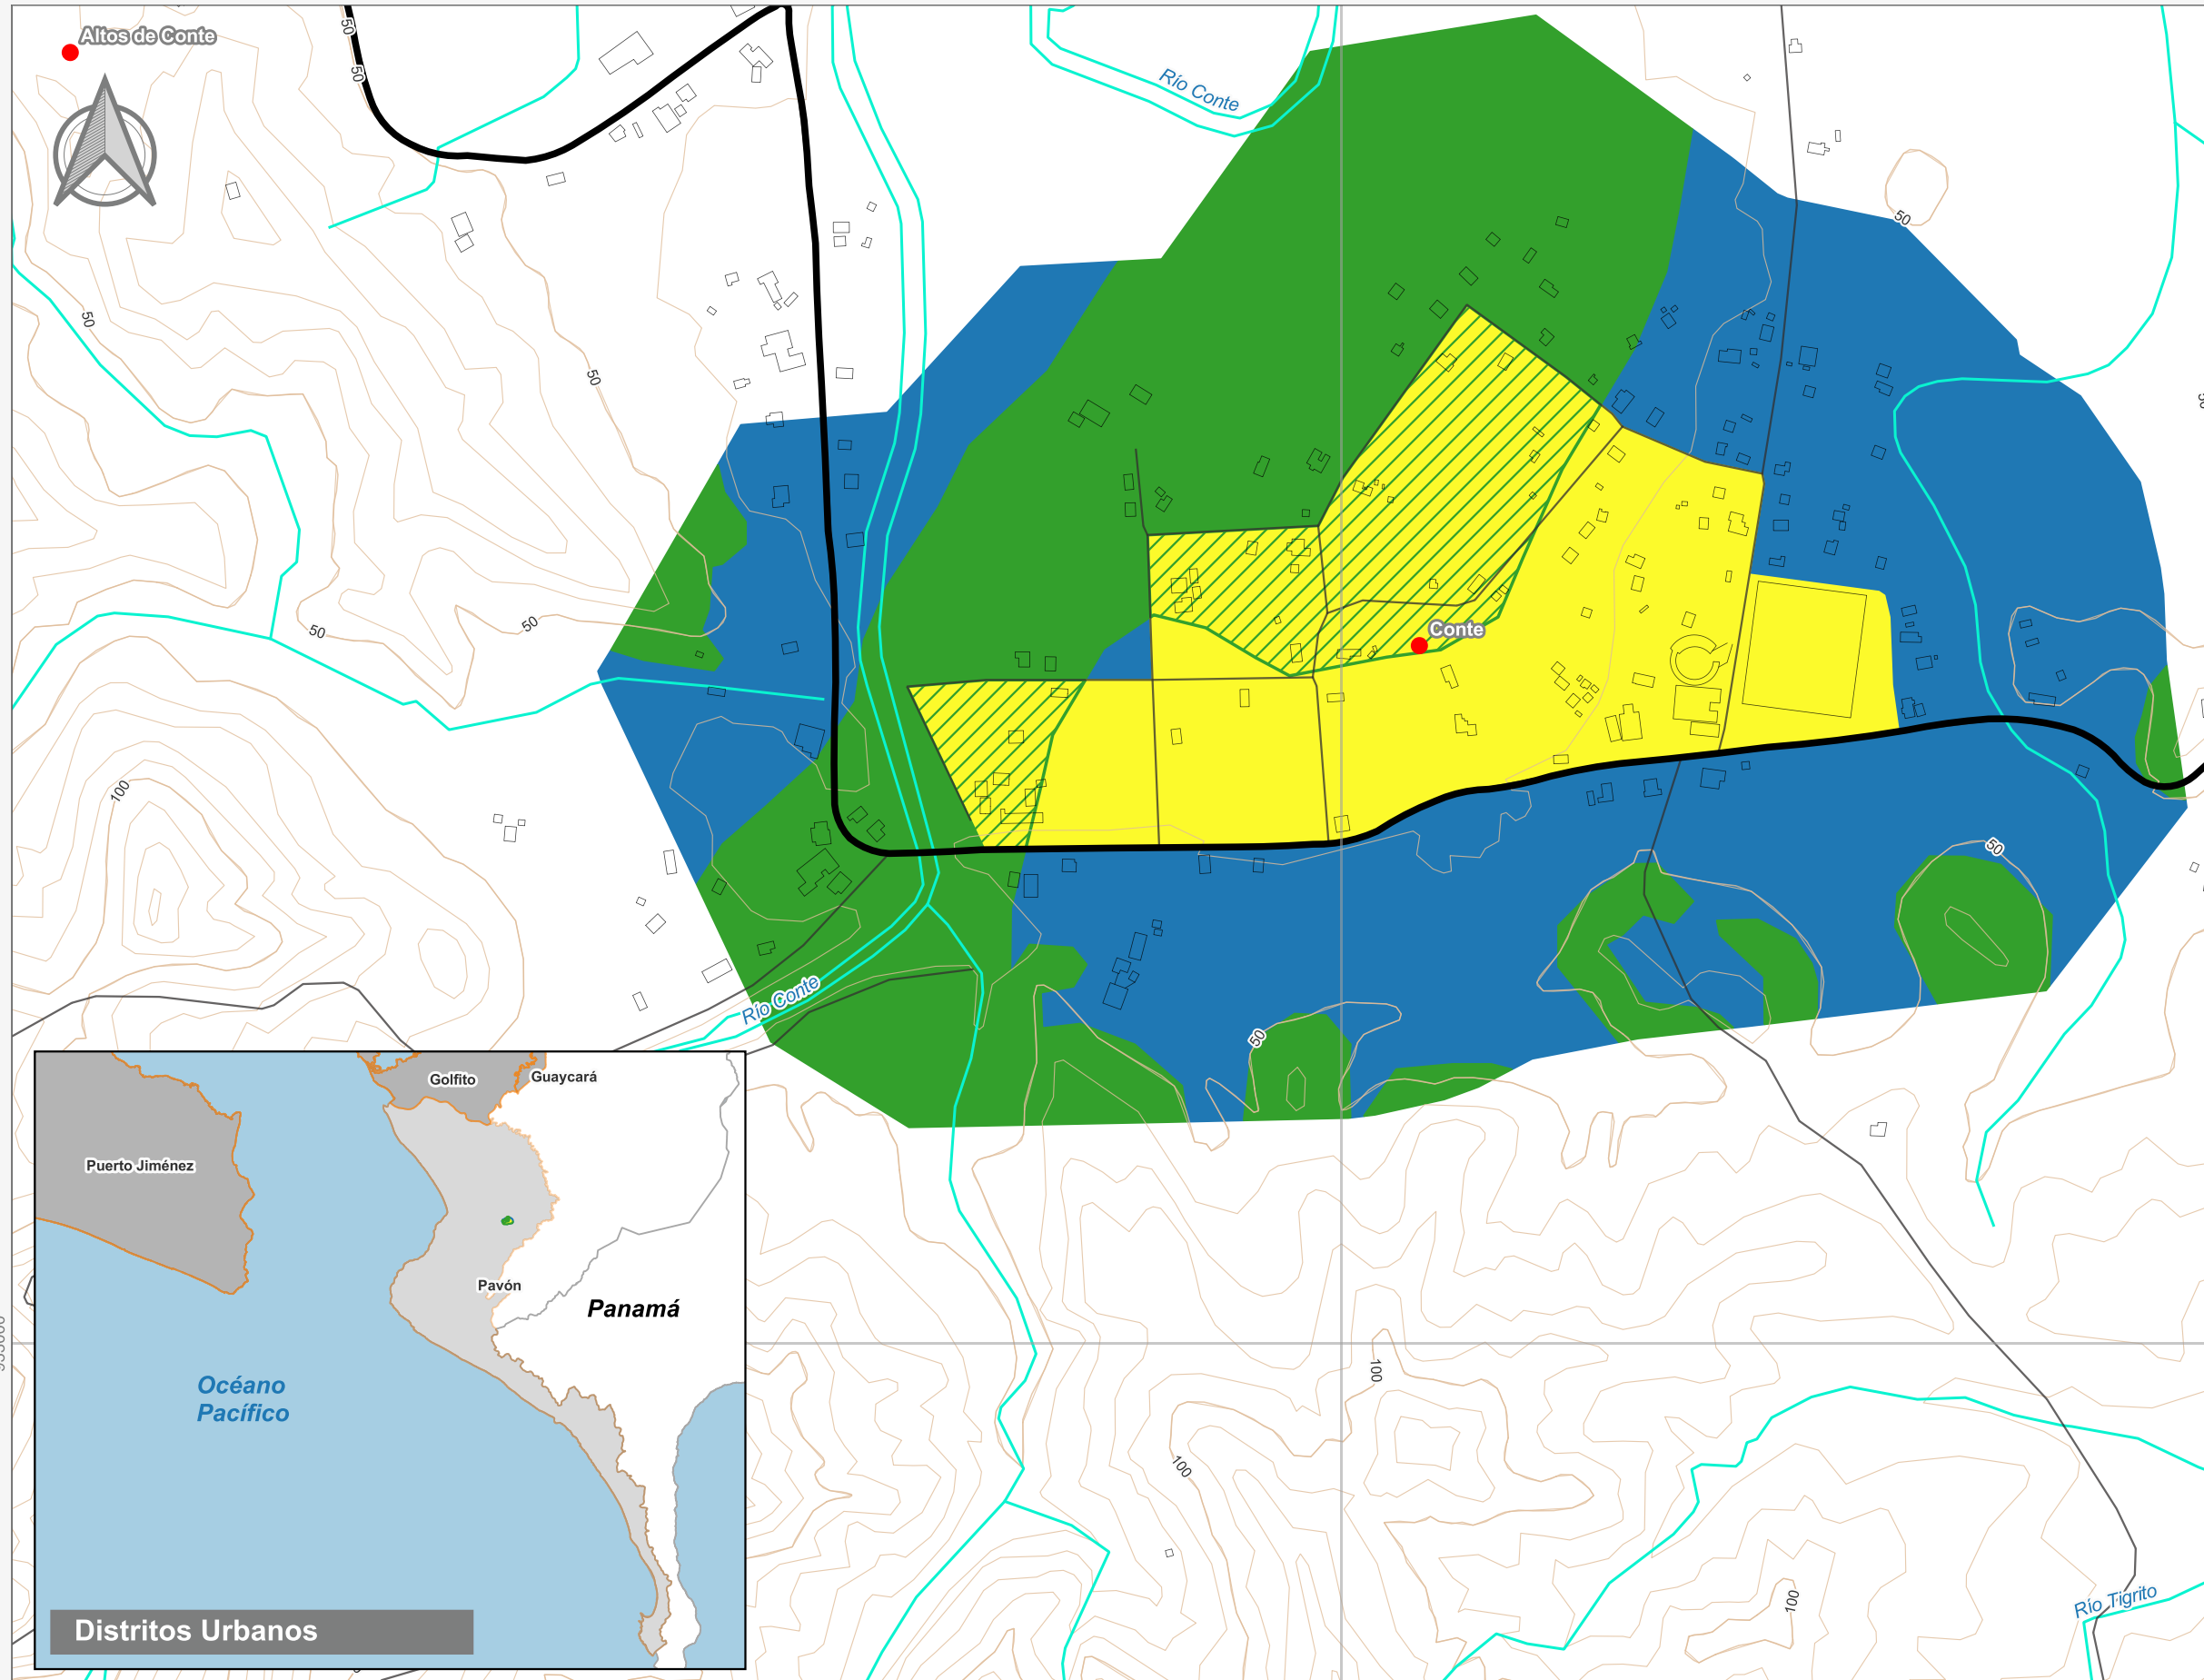

Cuadrante Urbano
Provincia: Puntarenas | Cantón: Golfito | Distrito: Pavón

Simbología

- Toponimia
- Red Vial Nacional
- Red Vial Cantonal
- Hidrografía
- Curvas de nivel
- Límite distrital

Delimitación del Cuadrante Urbano

- Cuadrante Urbano
- Áreas de Expansión
- Áreas con Restricciones
- ▨ Áreas con Restricciones dentro de Cuadrante Urbano

Escala

1:5.000

0 200 400 m

Elaboración: Instituto Nacional de Vivienda y Urbanismo
Fuente: Google Earth/ SNIT
Proyección: CRTM 05
Datum: WGS 84
Fecha: Junio 2023