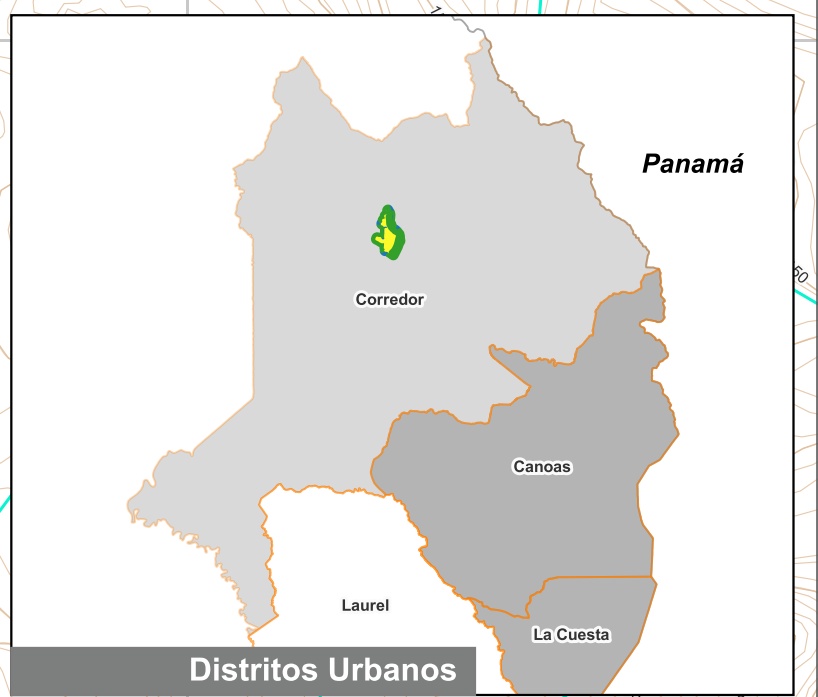

Cuadrante Urbano
 Provincia: Puntarenas | Cantón: Corredores | Distrito: Corredor

Elaboración: Instituto Nacional de Vivienda y Urbanismo
Fuente: Google Earth/ SNIT
Proyección: CRTM 05
Datum: WGS 84
Fecha: Mayo 2023