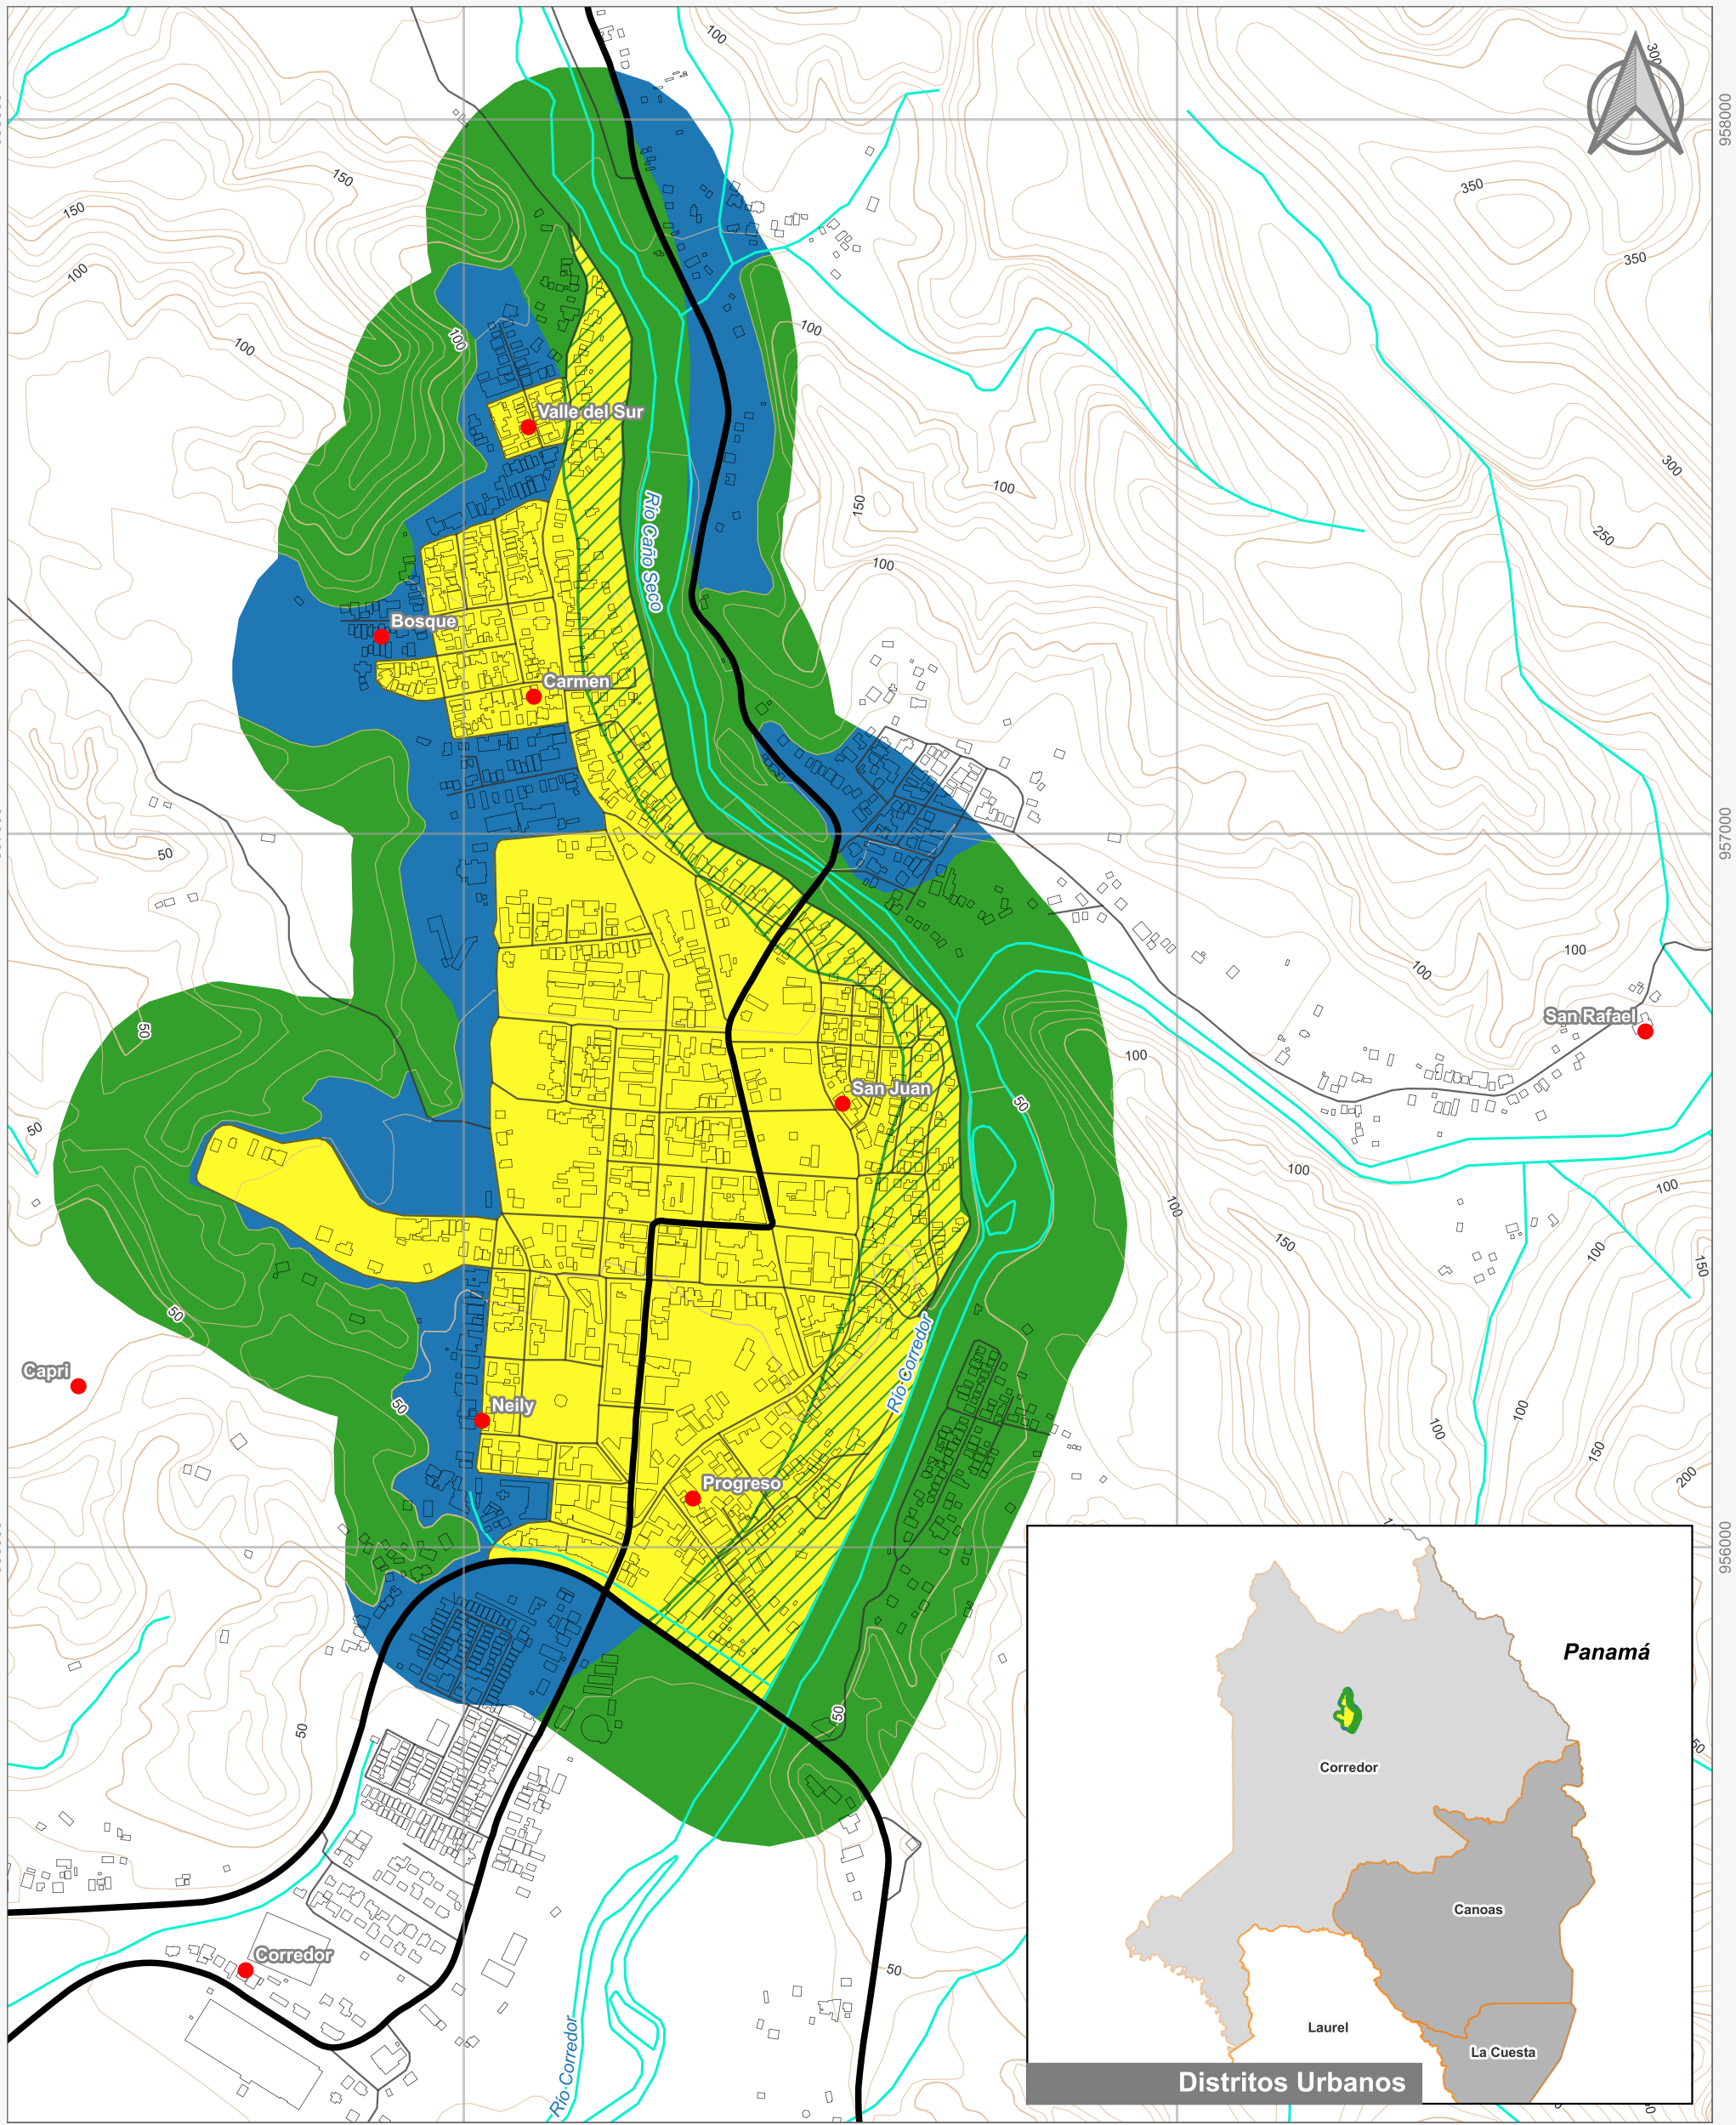

Cuadrante Urbano
 Provincia: Puntarenas | Cantón: Corredores | Distrito: Corredor

Elaboración: Instituto Nacional de Vivienda y Urbanismo
Fuente: Google Earth/ SNIT
Proyección: CRTM 05
Datum: WGS 84
Fecha: Mayo 2023