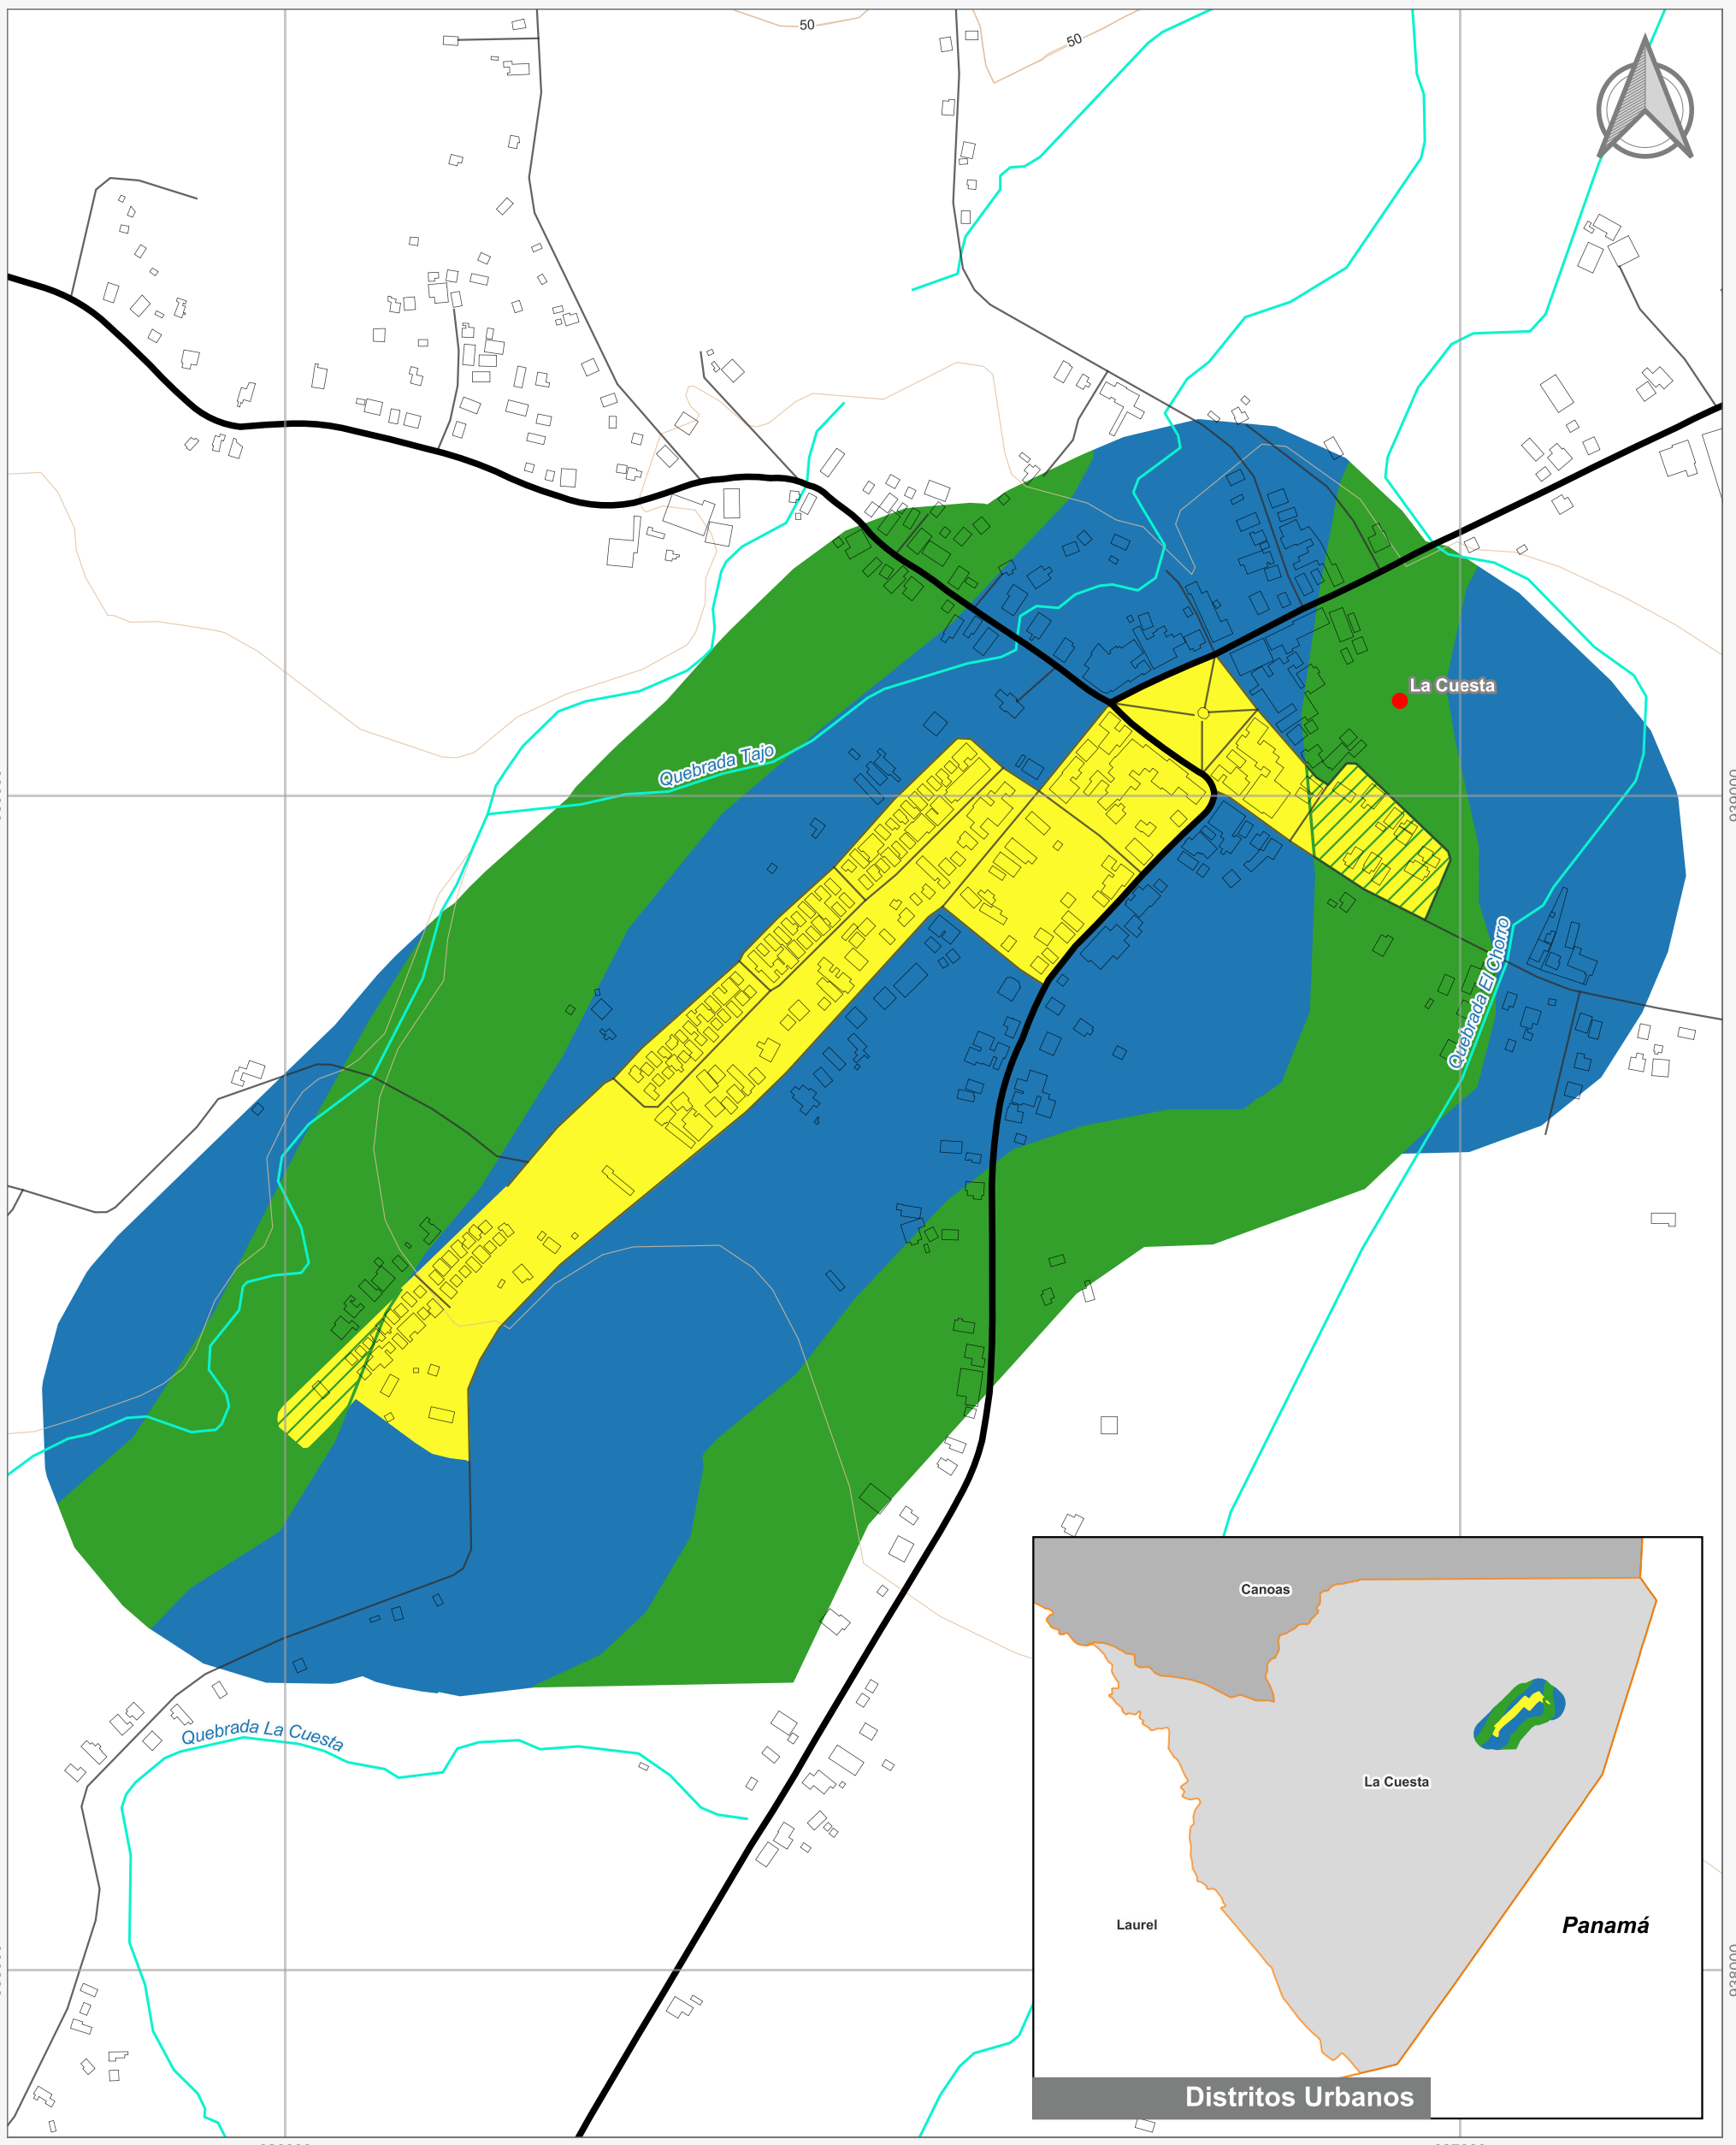

Cuadrante Urbano
Provincia: Puntarenas | Cantón: Corredores | Distrito: La Cuesta

Elaboración: Instituto Nacional de Vivienda y Urbanismo
Fuente: Google Earth/ SNIT
Proyección: CRTM 05
Datum: WGS 84
Fecha: Mayo 2023