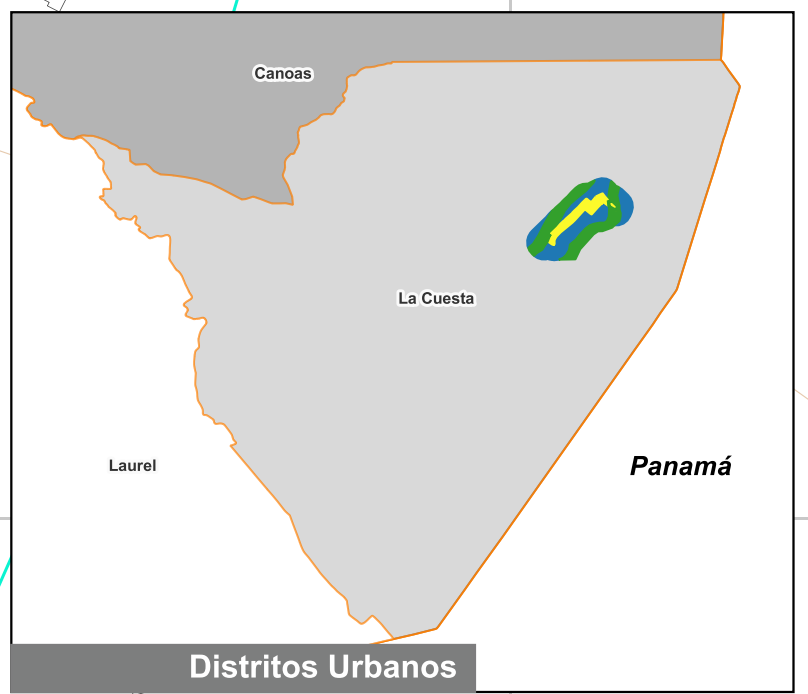

Cuadrante Urbano
Provincia: Puntarenas | Cantón: Corredores | Distrito: La Cuesta

Elaboración: Instituto Nacional de Vivienda y Urbanismo
Fuente: Google Earth/ SNIT
Proyección: CRTM 05
Datum: WGS 84
Fecha: Mayo 2023