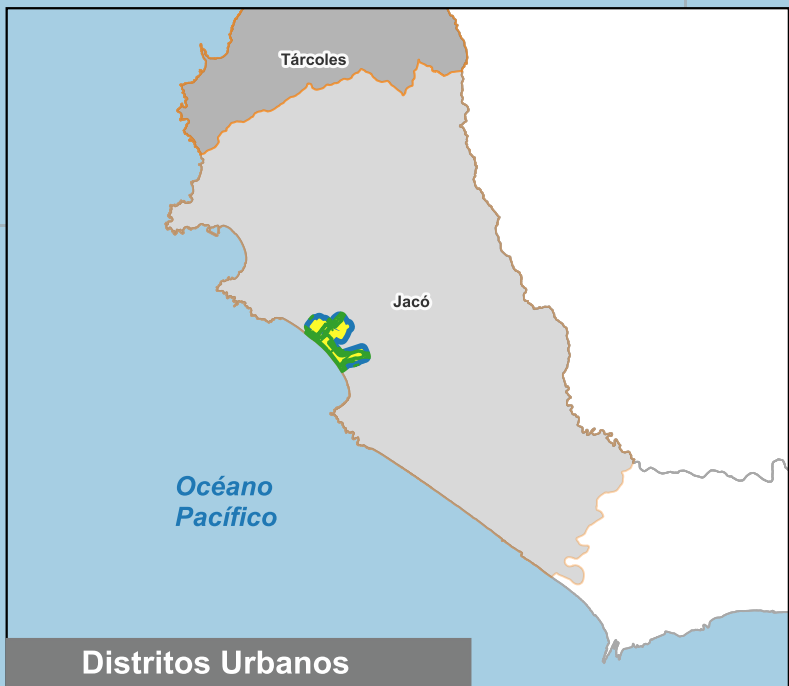

Cuadrante Urbano
Provincia: Puntarenas | Cantón: Garabito | Distrito: Jacó

Elaboración: Instituto Nacional de Vivienda y Urbanismo
Fuente: Google Earth/ SNIT
Proyección: CRTM 05
Datum: WGS 84
Fecha: Septiembre 2023