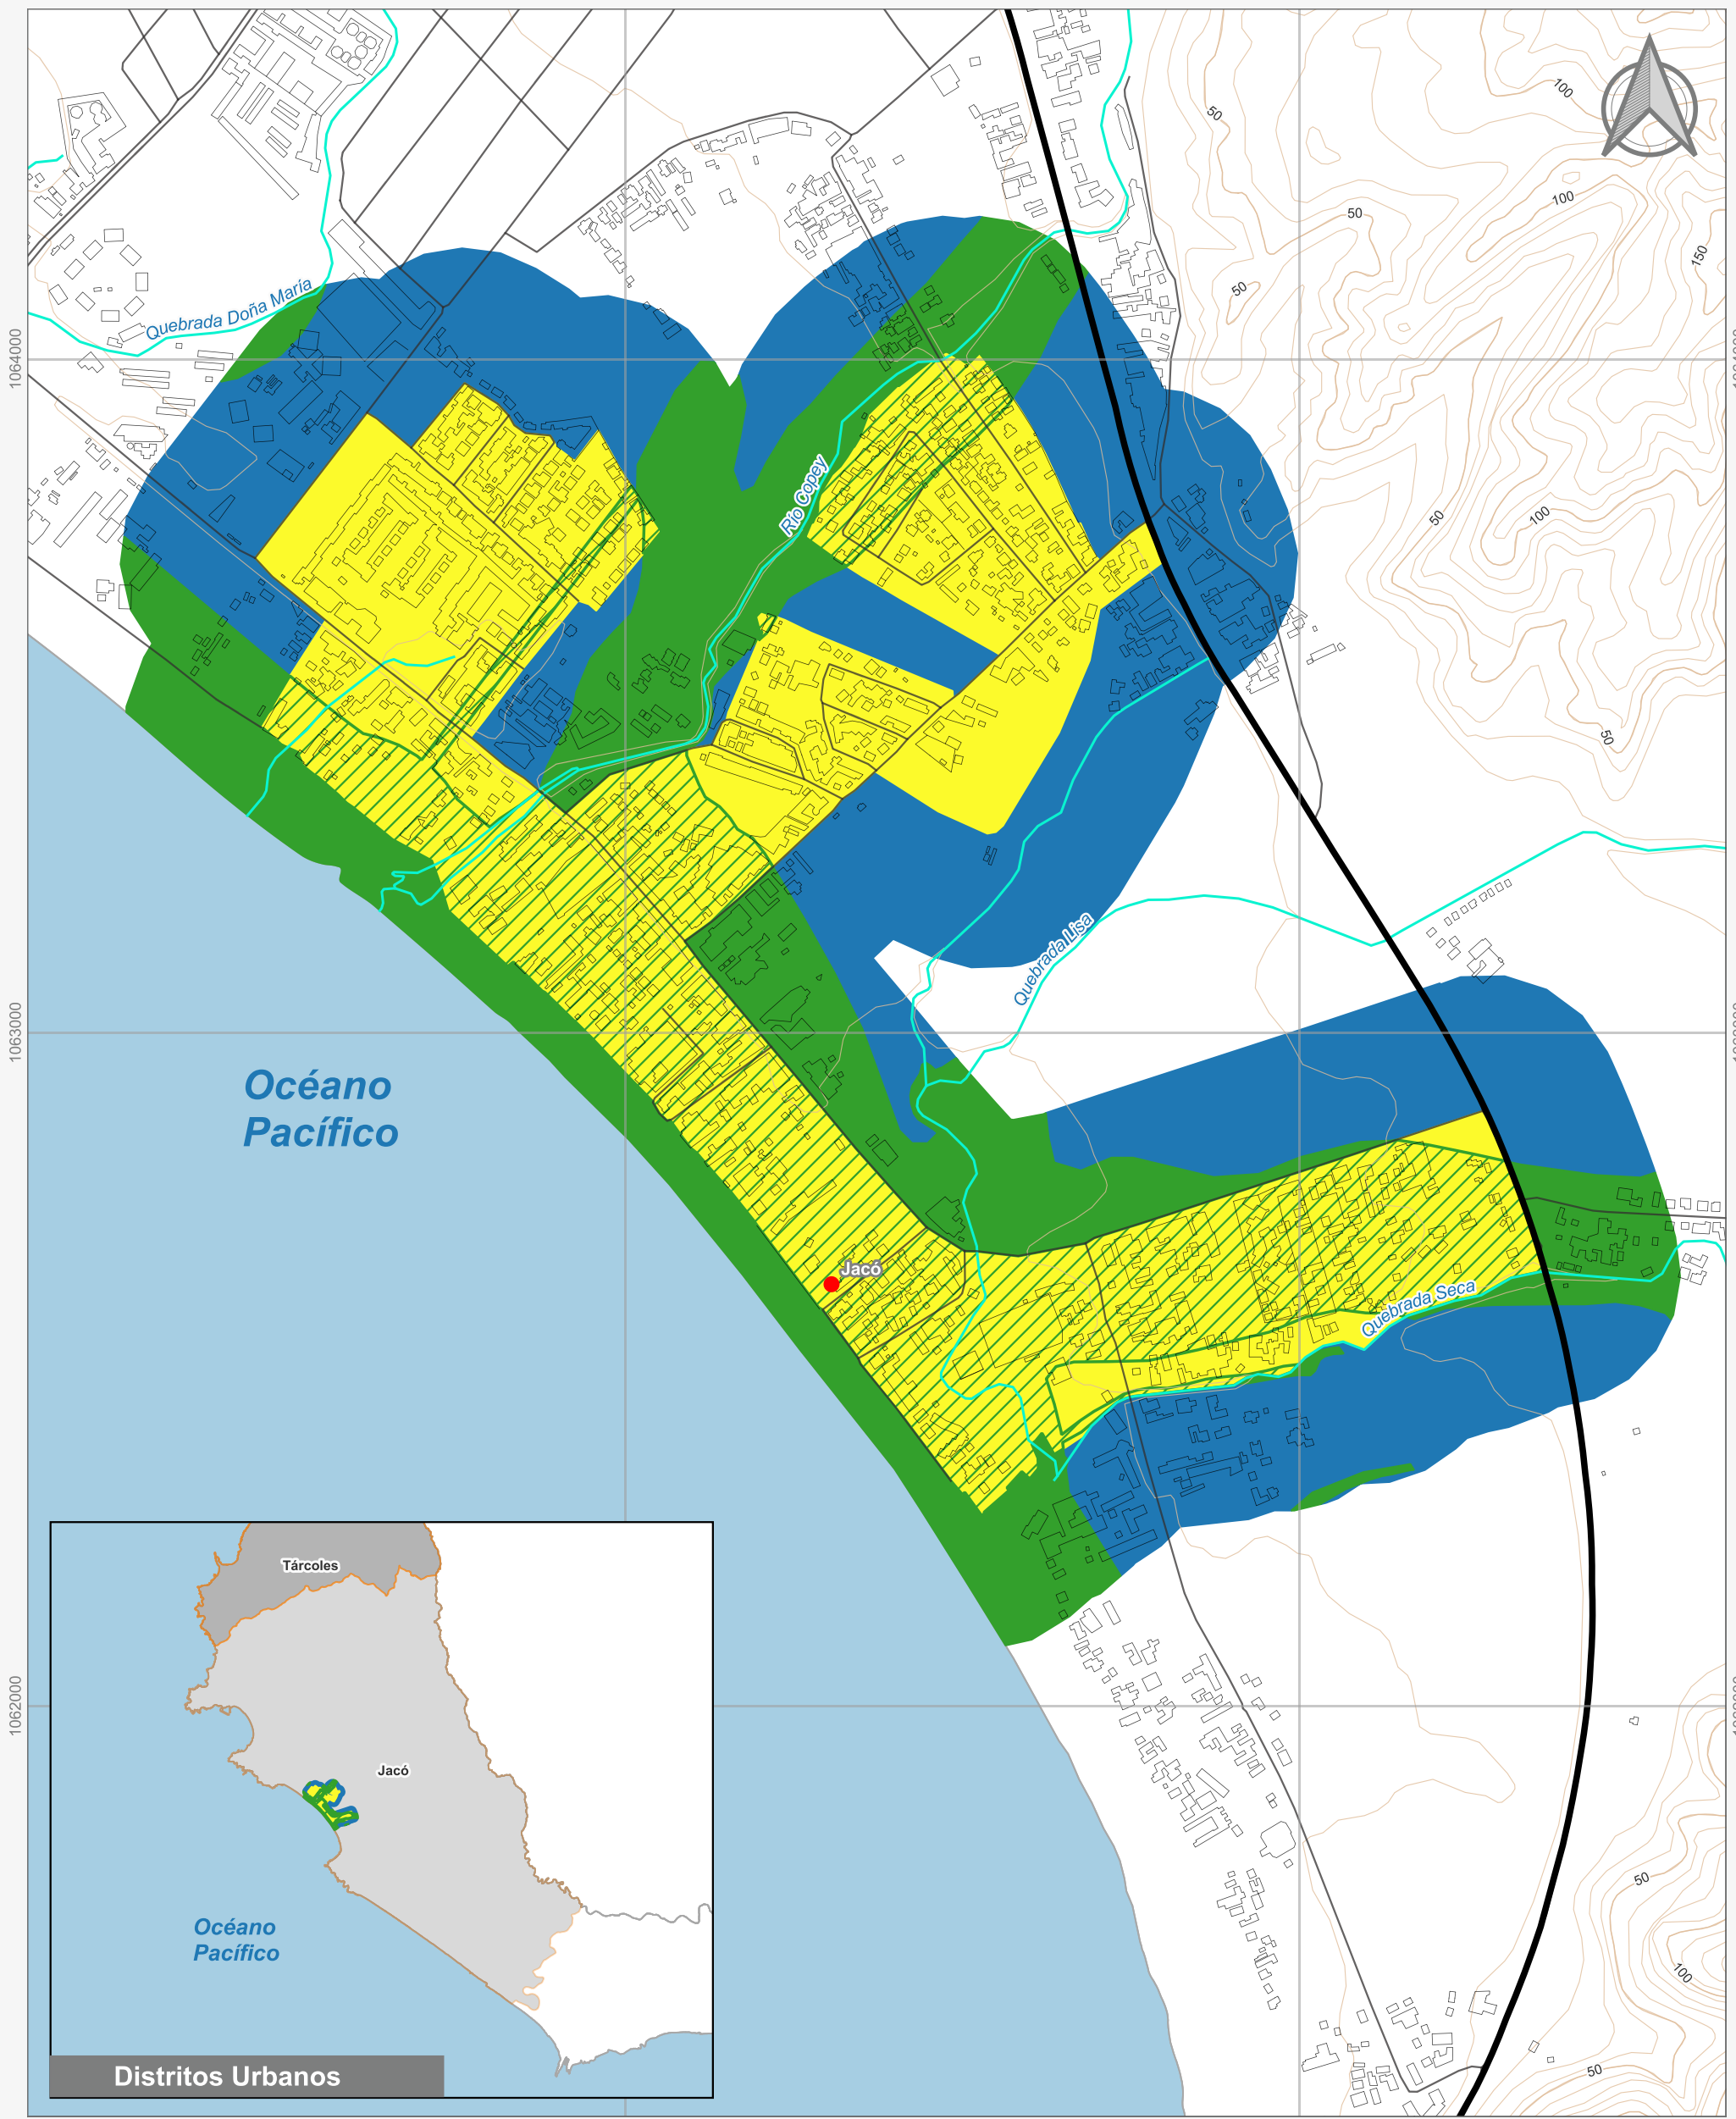

Cuadrante Urbano
Provincia: Puntarenas | Cantón: Garabito | Distrito: Jacó

Elaboración: Instituto Nacional de Vivienda y Urbanismo
Fuente: Google Earth/ SNIT
Proyección: CRTM 05
Datum: WGS 84
Fecha: Septiembre 2023