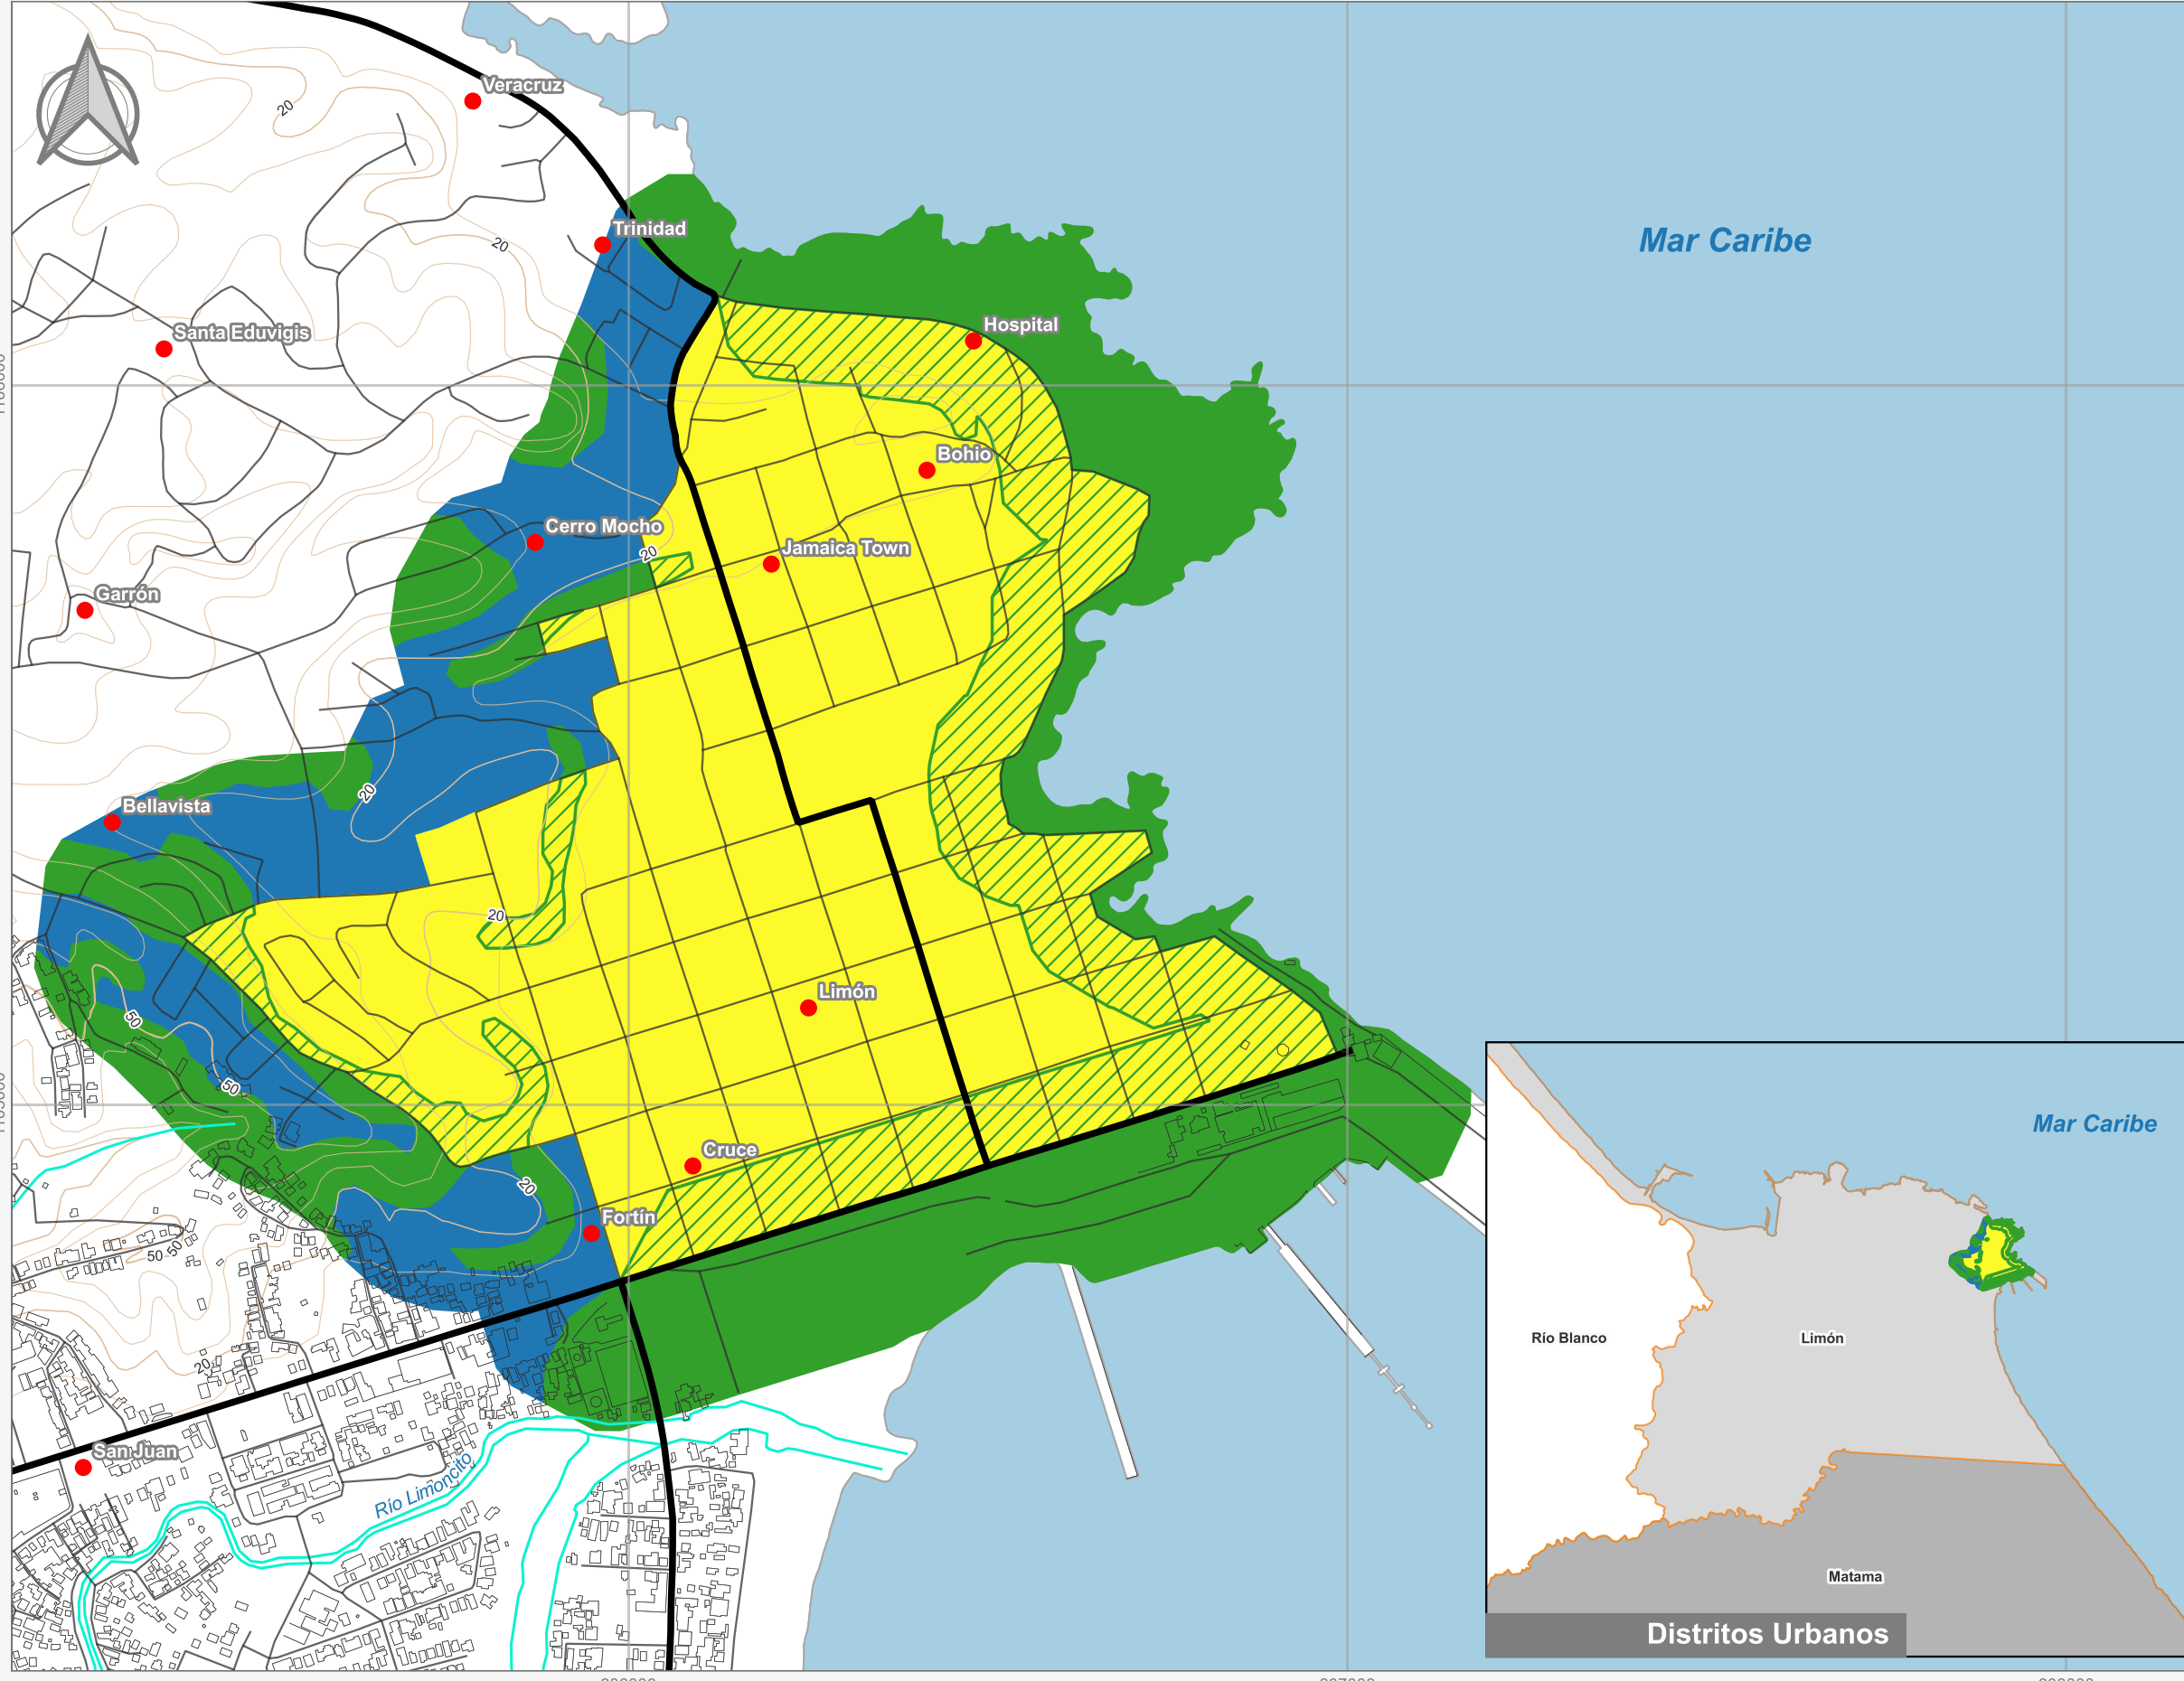

Cuadrante Urbano
Provincia: Limón | Cantón: Limón | Distrito: Limón

Simbología

- Toponimia
- Red Vial Nacional
- Red Vial Cantonal
- Hidrografía
- Curvas de nivel
- Límite distrital

Delimitación del Cuadrante Urbano

- Cuadrante Urbano
- Áreas de Expansión
- Áreas con Restricciones
- ▨ Áreas con Restricciones dentro de Cuadrante Urbano

Escala

1:9 500

Elaboración: Instituto Nacional de Vivienda y Urbanismo

Fuente: Google Earth/ SNIT
Proyección: CRTM 05
Datum: WGS 84
Fecha: Agosto 2023