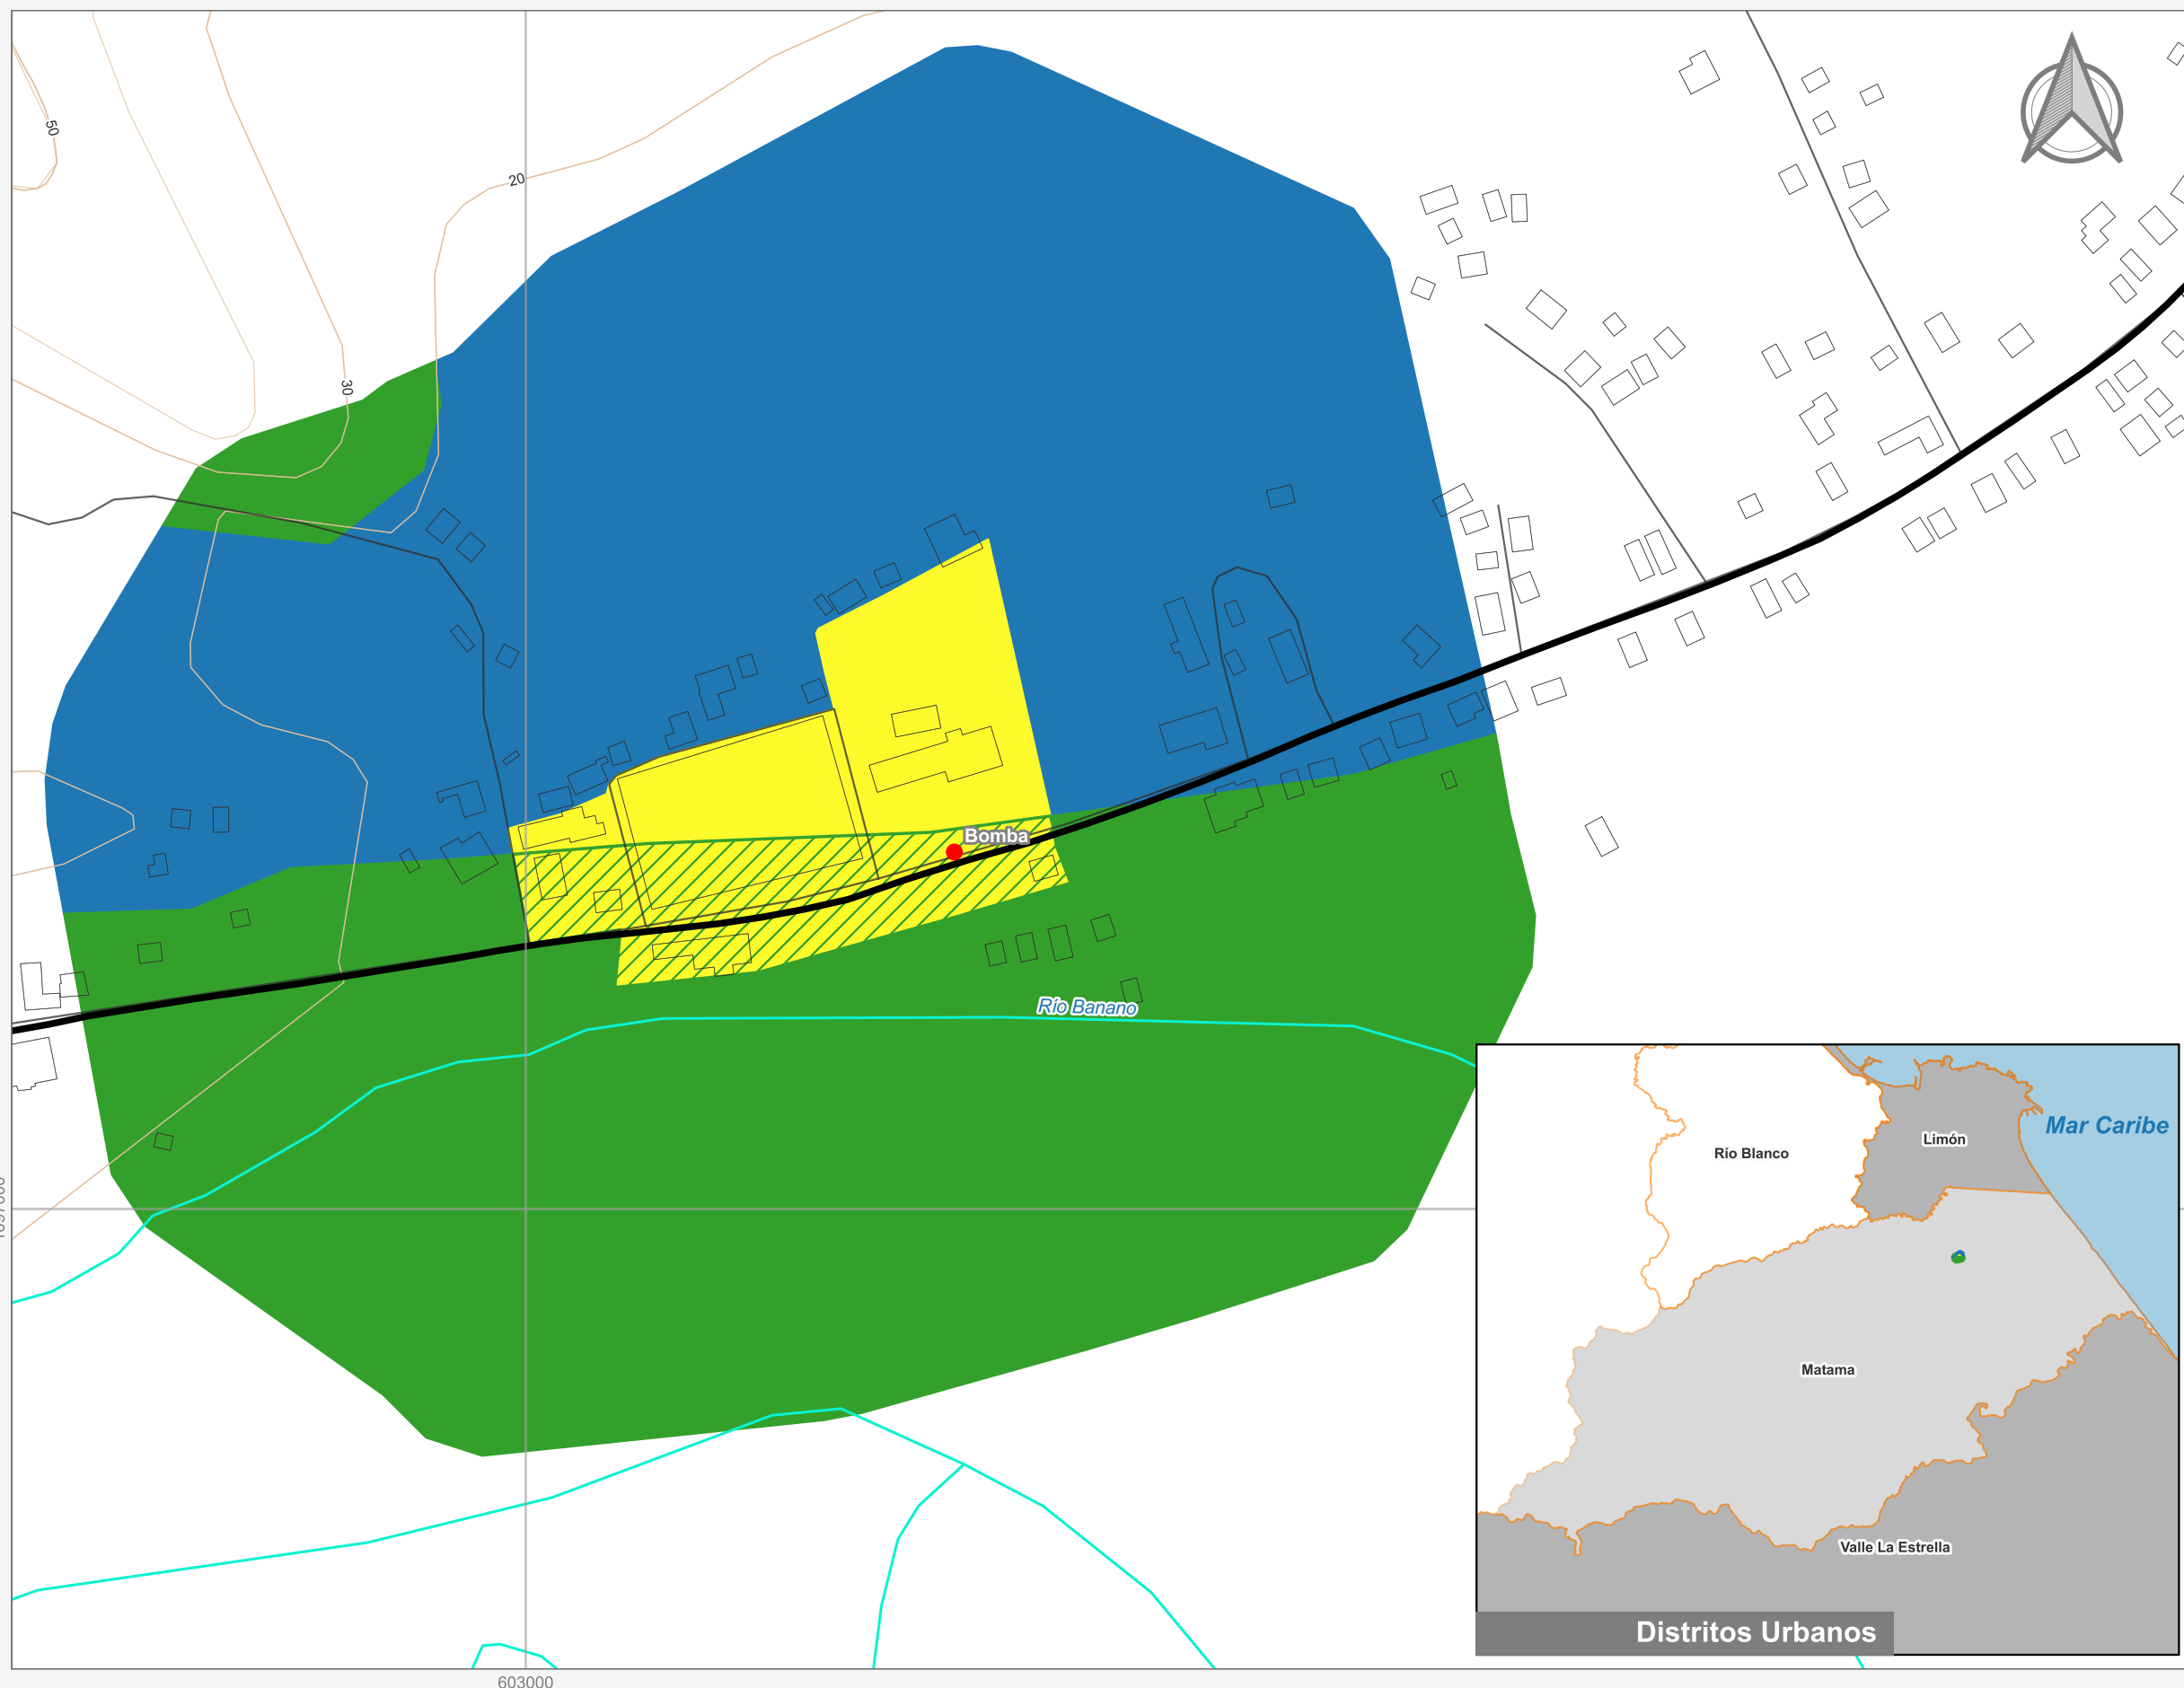

Cuadrante Urbano  
Provincia: Limón | Cantón: Limón | Distrito: Matama

### Simbología

- Toponimia
- Red Vial Nacional
- Red Vial Cantonal
- Hidrografía
- Curvas de nivel
- Límite distrital

#### Delimitación del Cuadrante Urbano

- Cuadrante Urbano
- Áreas de Expansión
- Áreas con Restricciones
- ▨ Áreas con Restricciones dentro de Cuadrante Urbano

### Escala

1:3.000

0 100 200 m

**Elaboración:** Instituto Nacional de Vivienda y Urbanismo  
**Fuente:** Google Earth/ SNIT  
**Proyección:** CRTM 05  
**Datum:** WGS 84  
**Fecha:** Agosto 2023