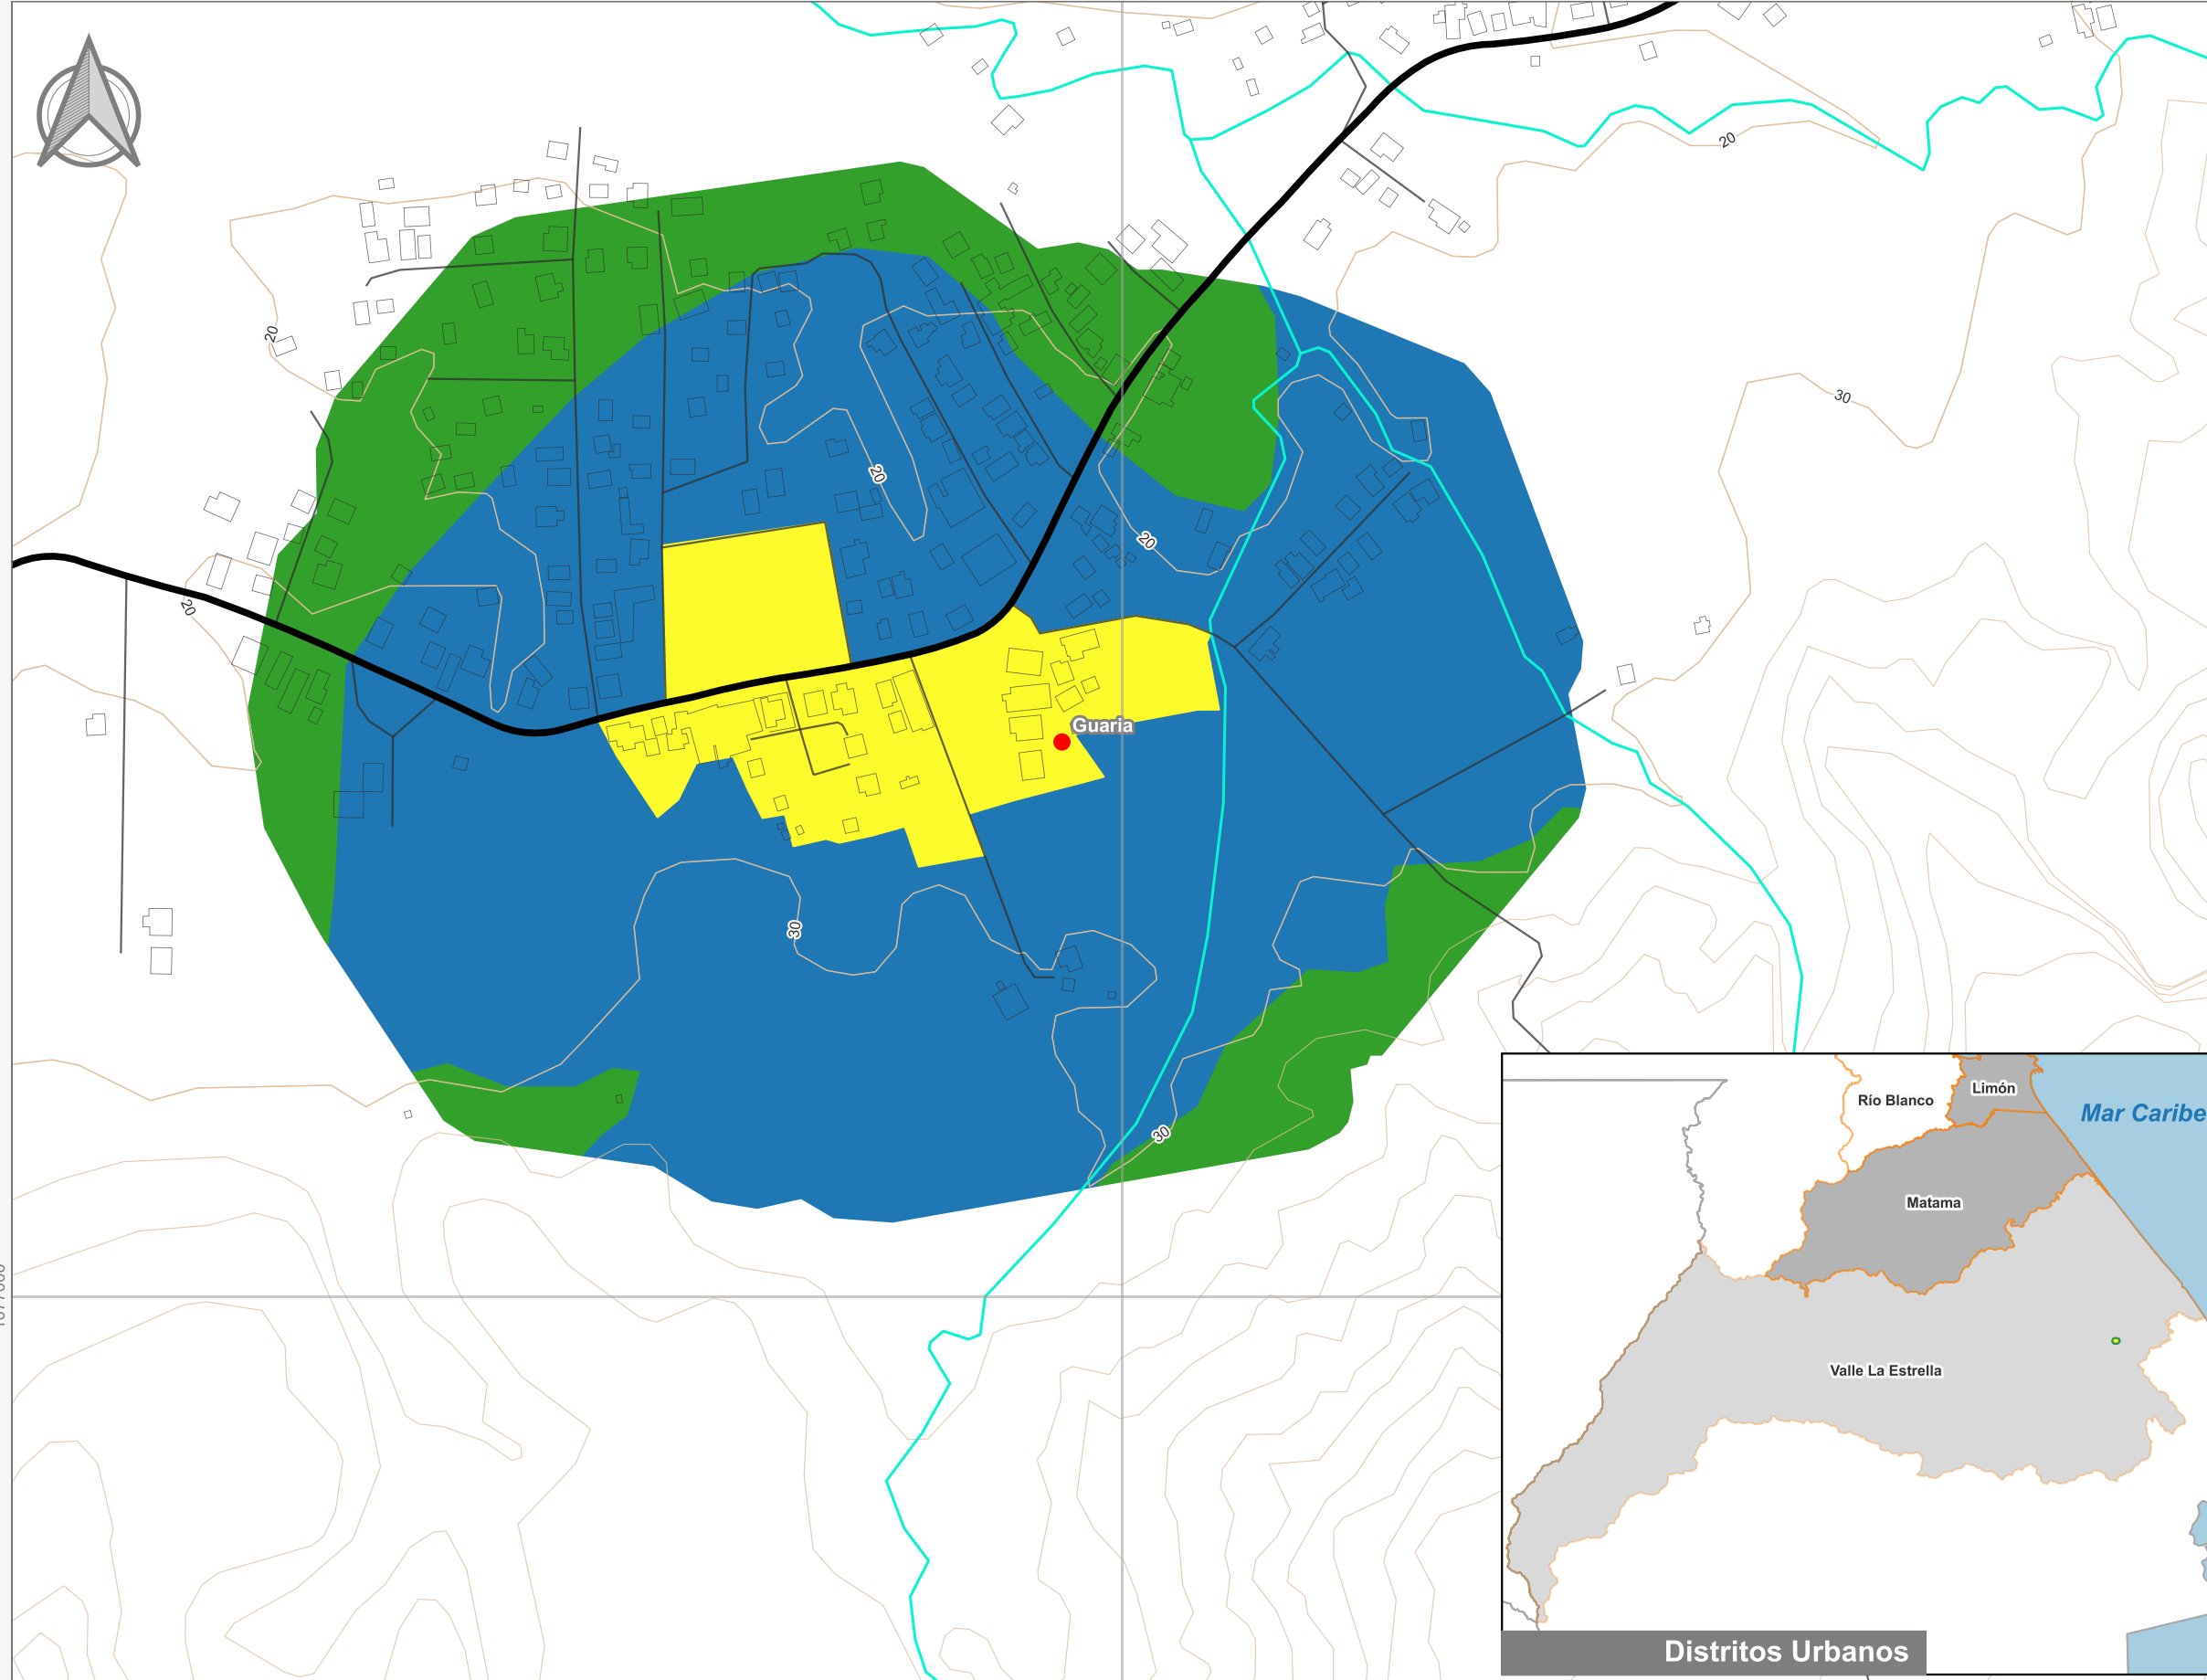

Cuadrante Urbano
Provincia: Limón | Cantón: Limón | Distrito: Valle de la Estrella

Simbología

- Toponimia
- Red Vial Nacional
- Red Vial Cantonal
- Hidrografía
- Curvas de nivel
- Límite distrital

Delimitación del Cuadrante Urbano

- Cuadrante Urbano
- Áreas de Expansión
- Áreas con Restricciones

Escala

1:4.000

0 150 300 m

Elaboración: Instituto Nacional de Vivienda y Urbanismo

Fuente: Google Earth/ SNIT
Proyección: CRTM 05
Datum: WGS 84
Fecha: Agosto 2023