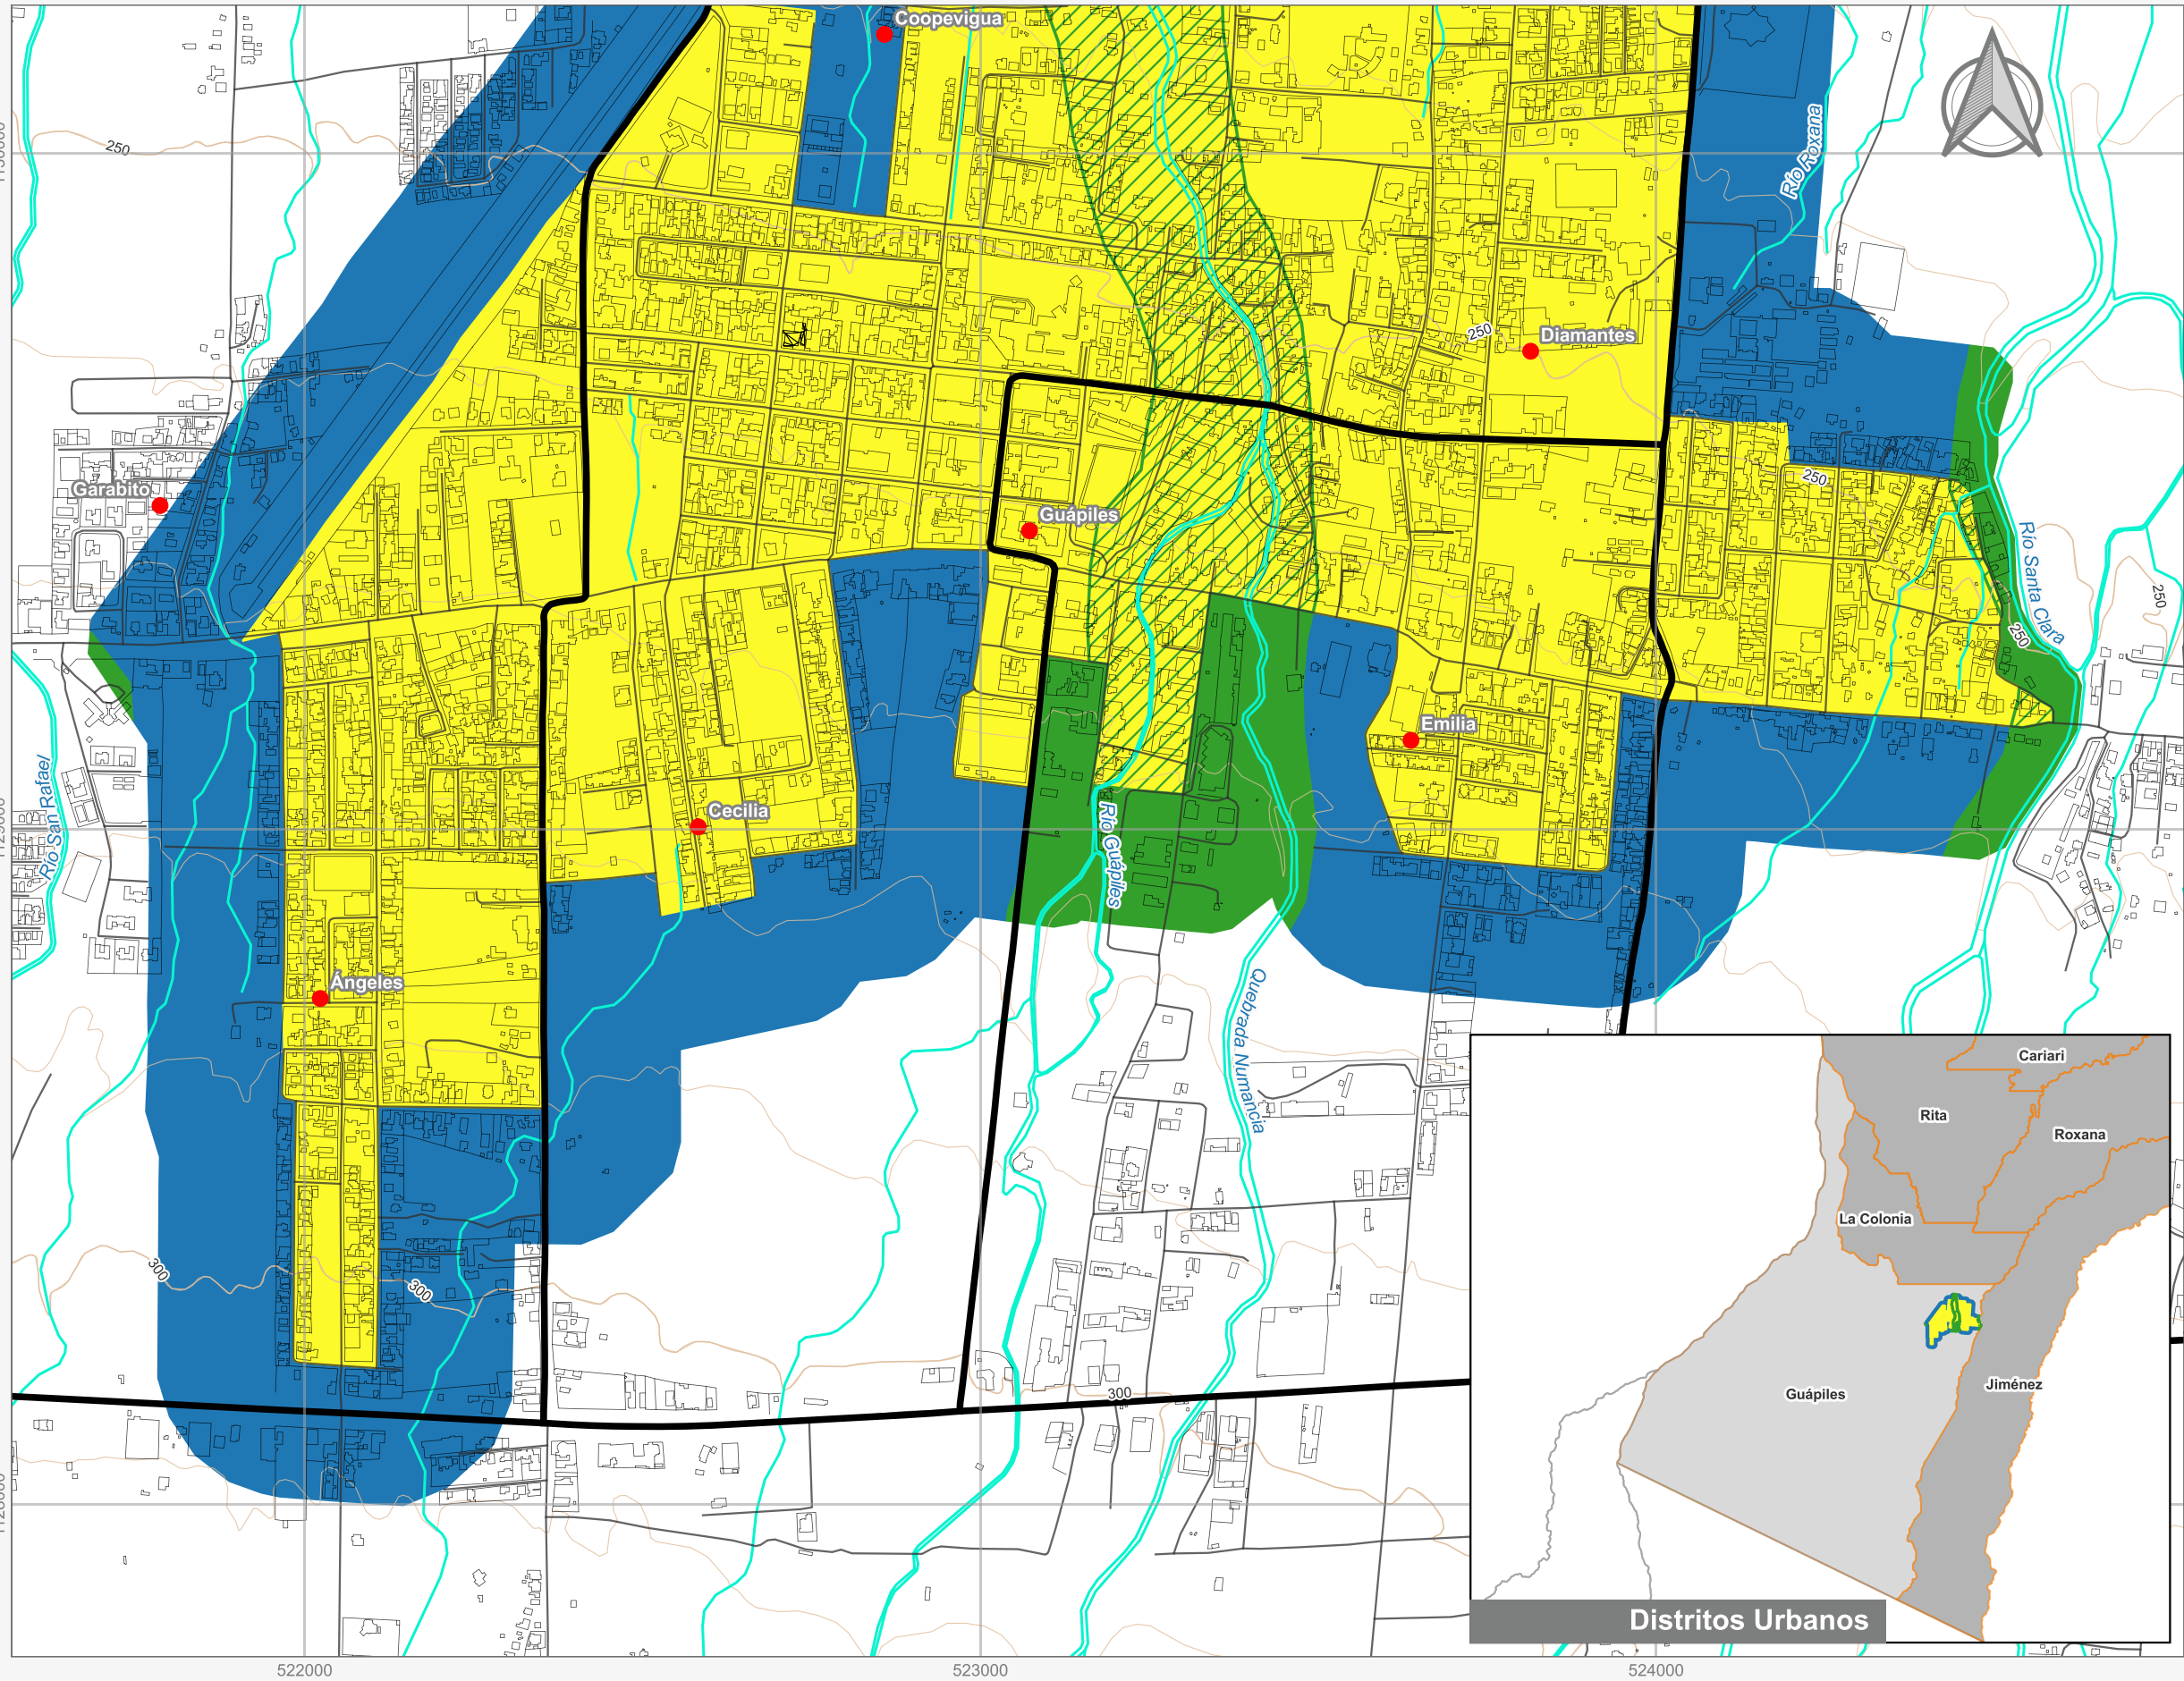

Cuadrante Urbano

Provincia: Limón | Cantón: Pococí | Distrito: Guápiles 1/2

Simbología

- Toponimia
- Red Vial Nacional
- Red Vial Cantonal
- Hidrografía
- Curvas de nivel
- Límite distrital

Delimitación del Cuadrante Urbano

Fuente: Google Earth/ SNIT

Proyección: CRTM 05

Datum: WGS 84

Fecha: Agosto 2023

Cuadrante Urbano
Provincia: Limón | Cantón: Pococí | Distrito: Guápiles 2/2

Simbología

- Toponimia
- Red Vial Nacional
- Red Vial Cantonal
- Hidrografía
- Curvas de nivel
- Límite distrital

Delimitación del Cuadrante Urbano

- Cuadrante Urbano
- Áreas de Expansión
- Áreas con Restricciones
- Áreas con Restricciones dentro de Cuadrante Urbano

Escala

1:10.000

0 400 800 m

Elaboración: Instituto Nacional de Vivienda y Urbanismo

Fuente: Google Earth/ SNIT
Proyección: CRTM 05
Datum: WGS 84
Fecha: Agosto 2023