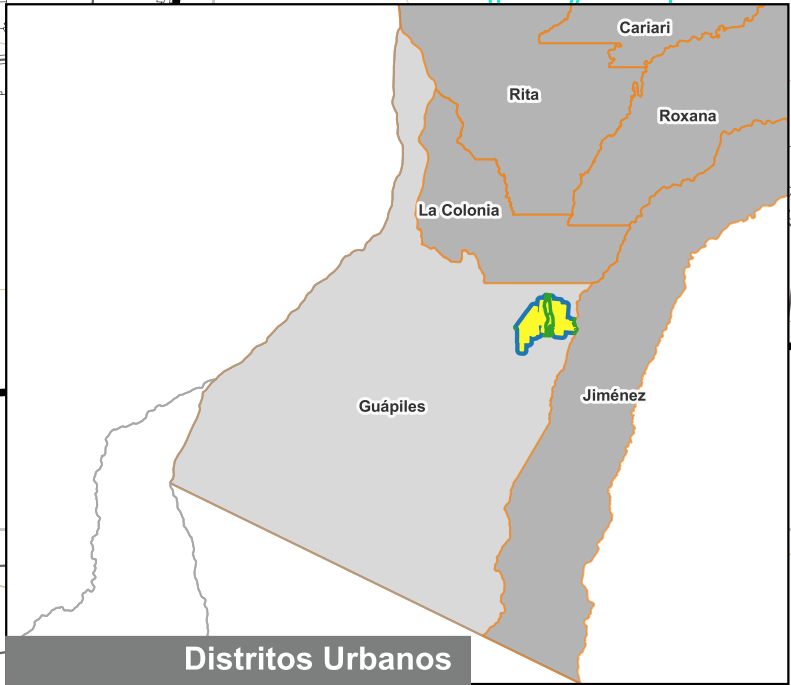

Elaboración: Instituto Nacional de Vivienda y Urbanismo

Fuente: Google Earth/ SNIT
Proyección: CRTM 05
Datum: WGS 84
Fecha: Agosto 2023