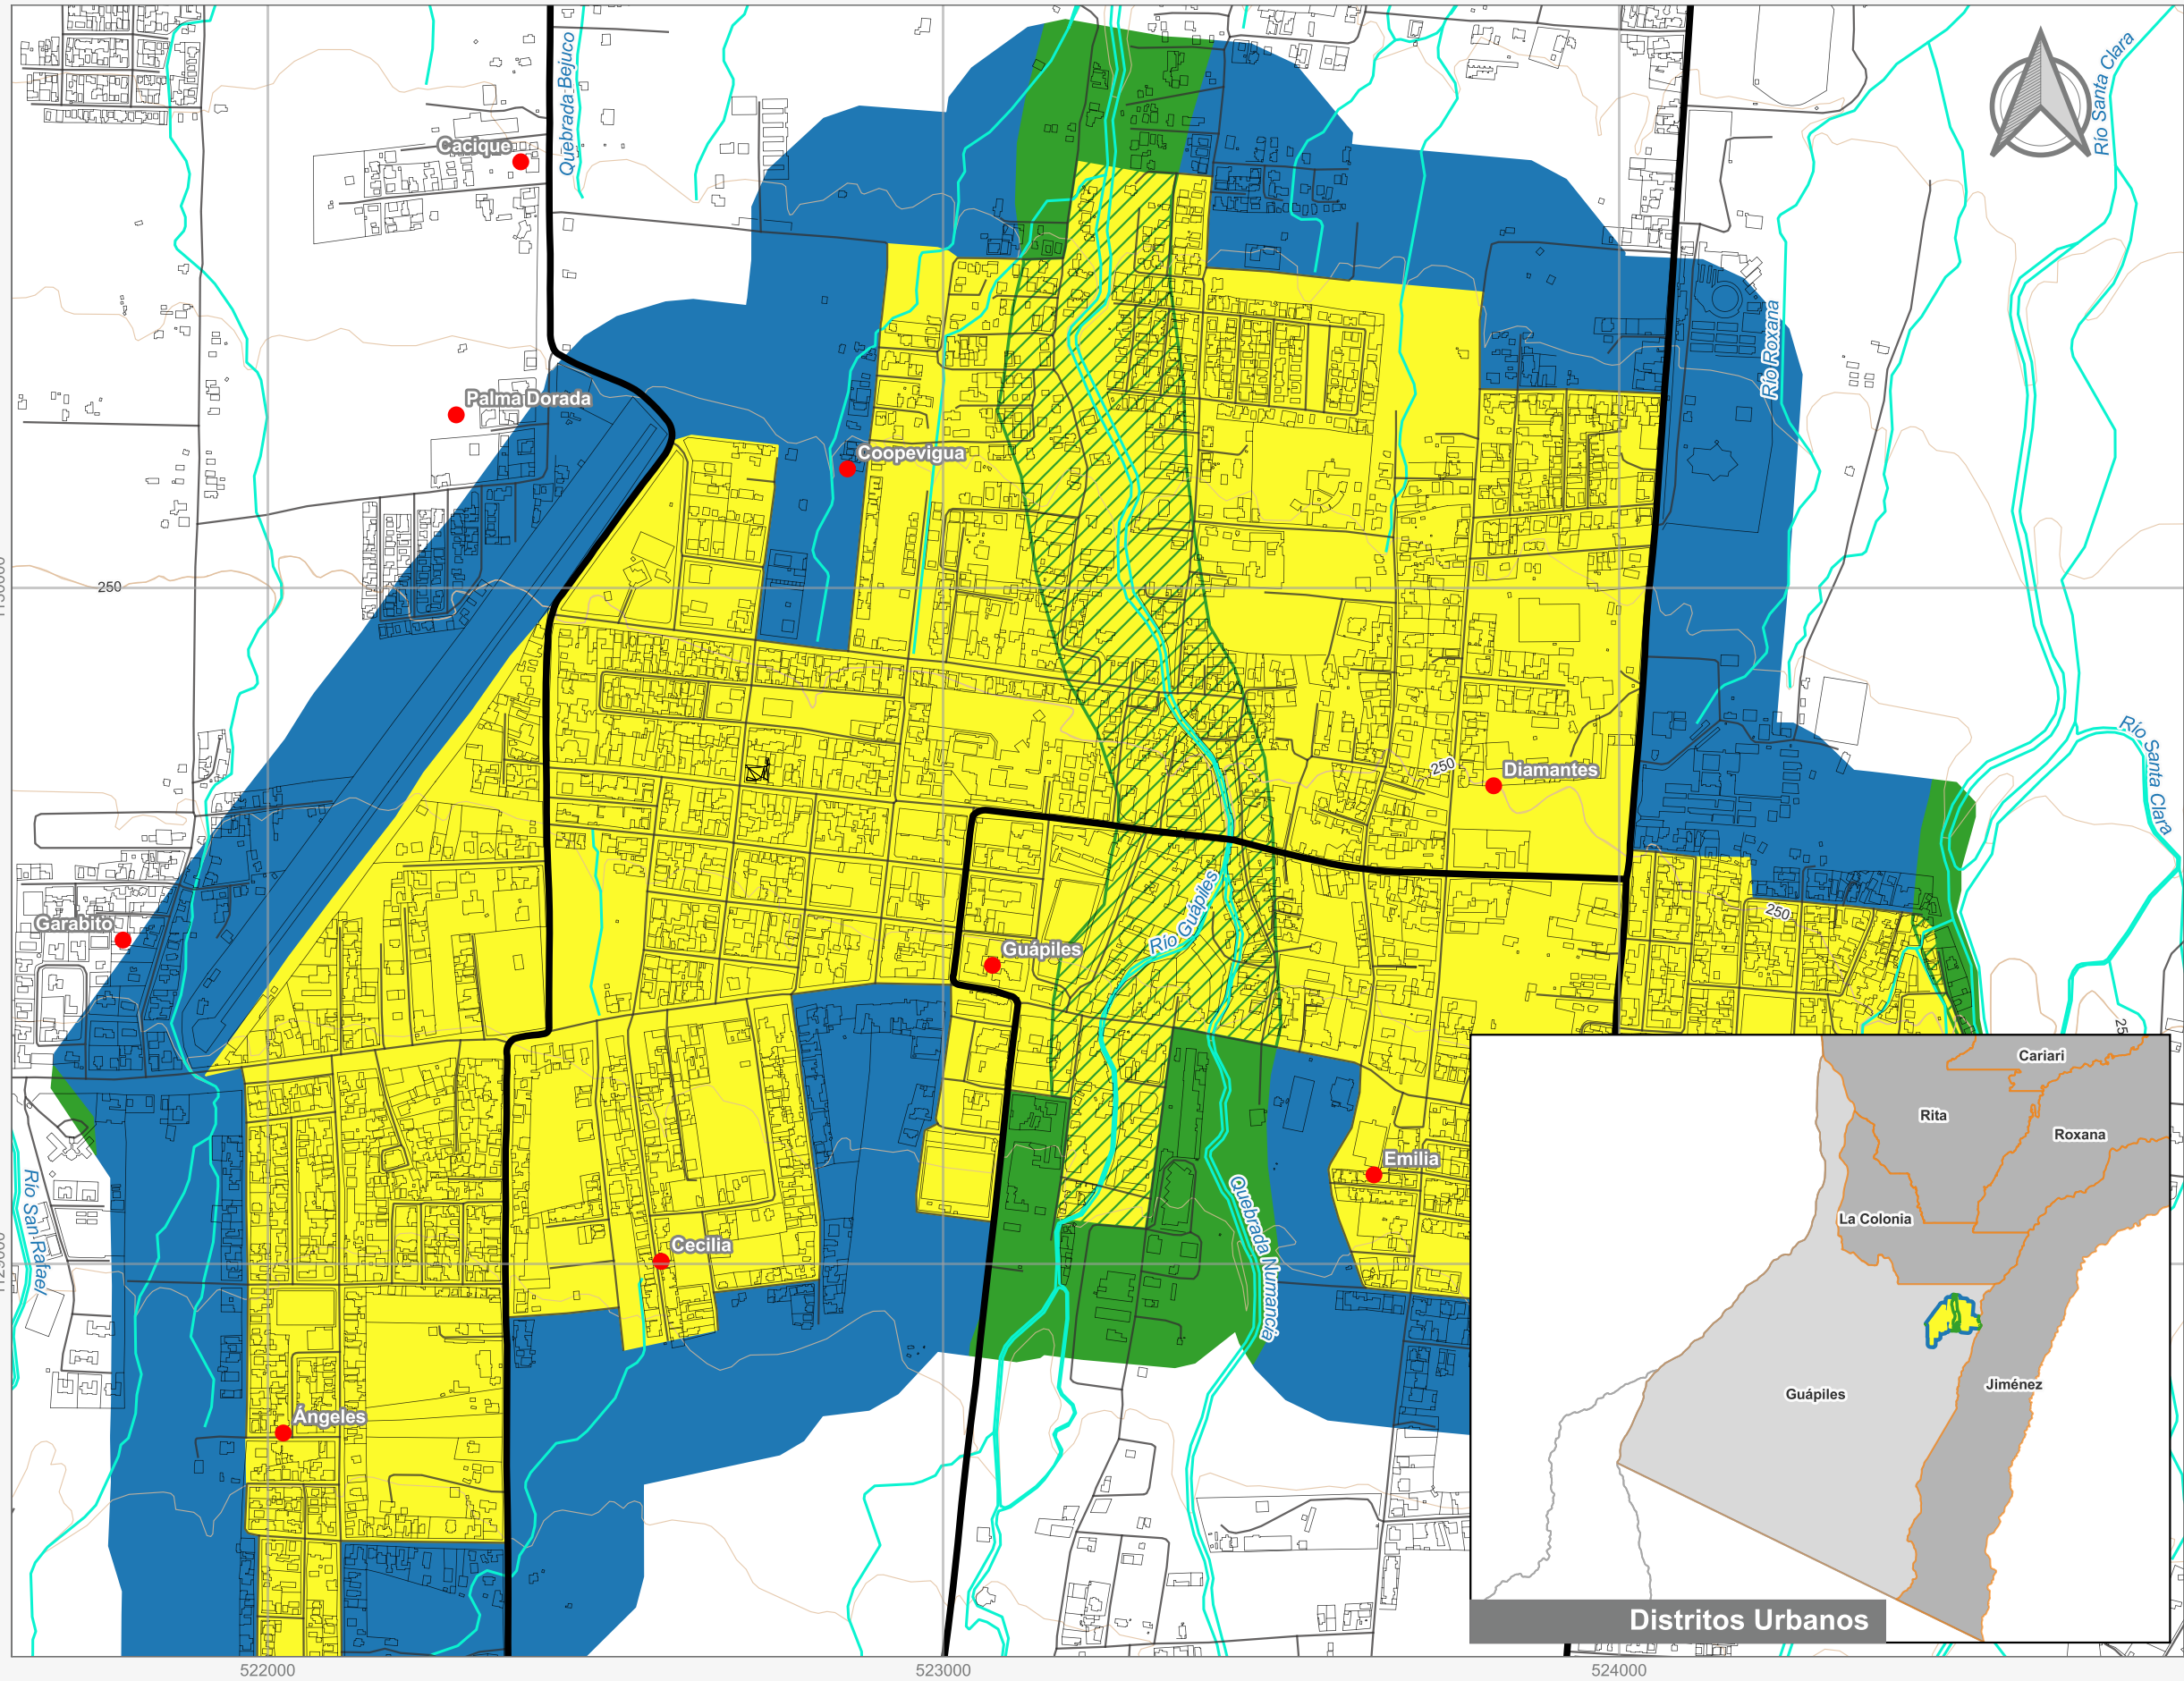

Cuadrante Urbano

Provincia: Limón | Cantón: Pococí | Distrito: Guápiles 1/2

Simbología

- Toponimia
- Red Vial Nacional
- Red Vial Cantonal
- Hidrografía
- Curvas de nivel
- Límite distrital

Delimitación del Cuadrante Urbano

- Cuadrante Urbano
- Áreas de Expansión
- Áreas con Restricciones
- ▨ Áreas con Restricciones dentro de Cuadrante Urbano

Escala

1:10.000

0 400 800 m

Elaboración: Instituto Nacional de Vivienda y Urbanismo

Fuente: Google Earth/ SNIT

Proyección: CRTM 05

Datum: WGS 84

Fecha: Agosto 2023

Cuadrante Urbano
Provincia: Limón | Cantón: Pococí | Distrito: Guápiles 2/2

Simbología

- Toponimia
- Red Vial Nacional
- Red Vial Cantonal
- Hidrografía
- Curvas de nivel
- Límite distrital

Fuente: Google Earth/ SNIT
Proyección: CRTM 05
Datum: WGS 84
Fecha: Agosto 2023