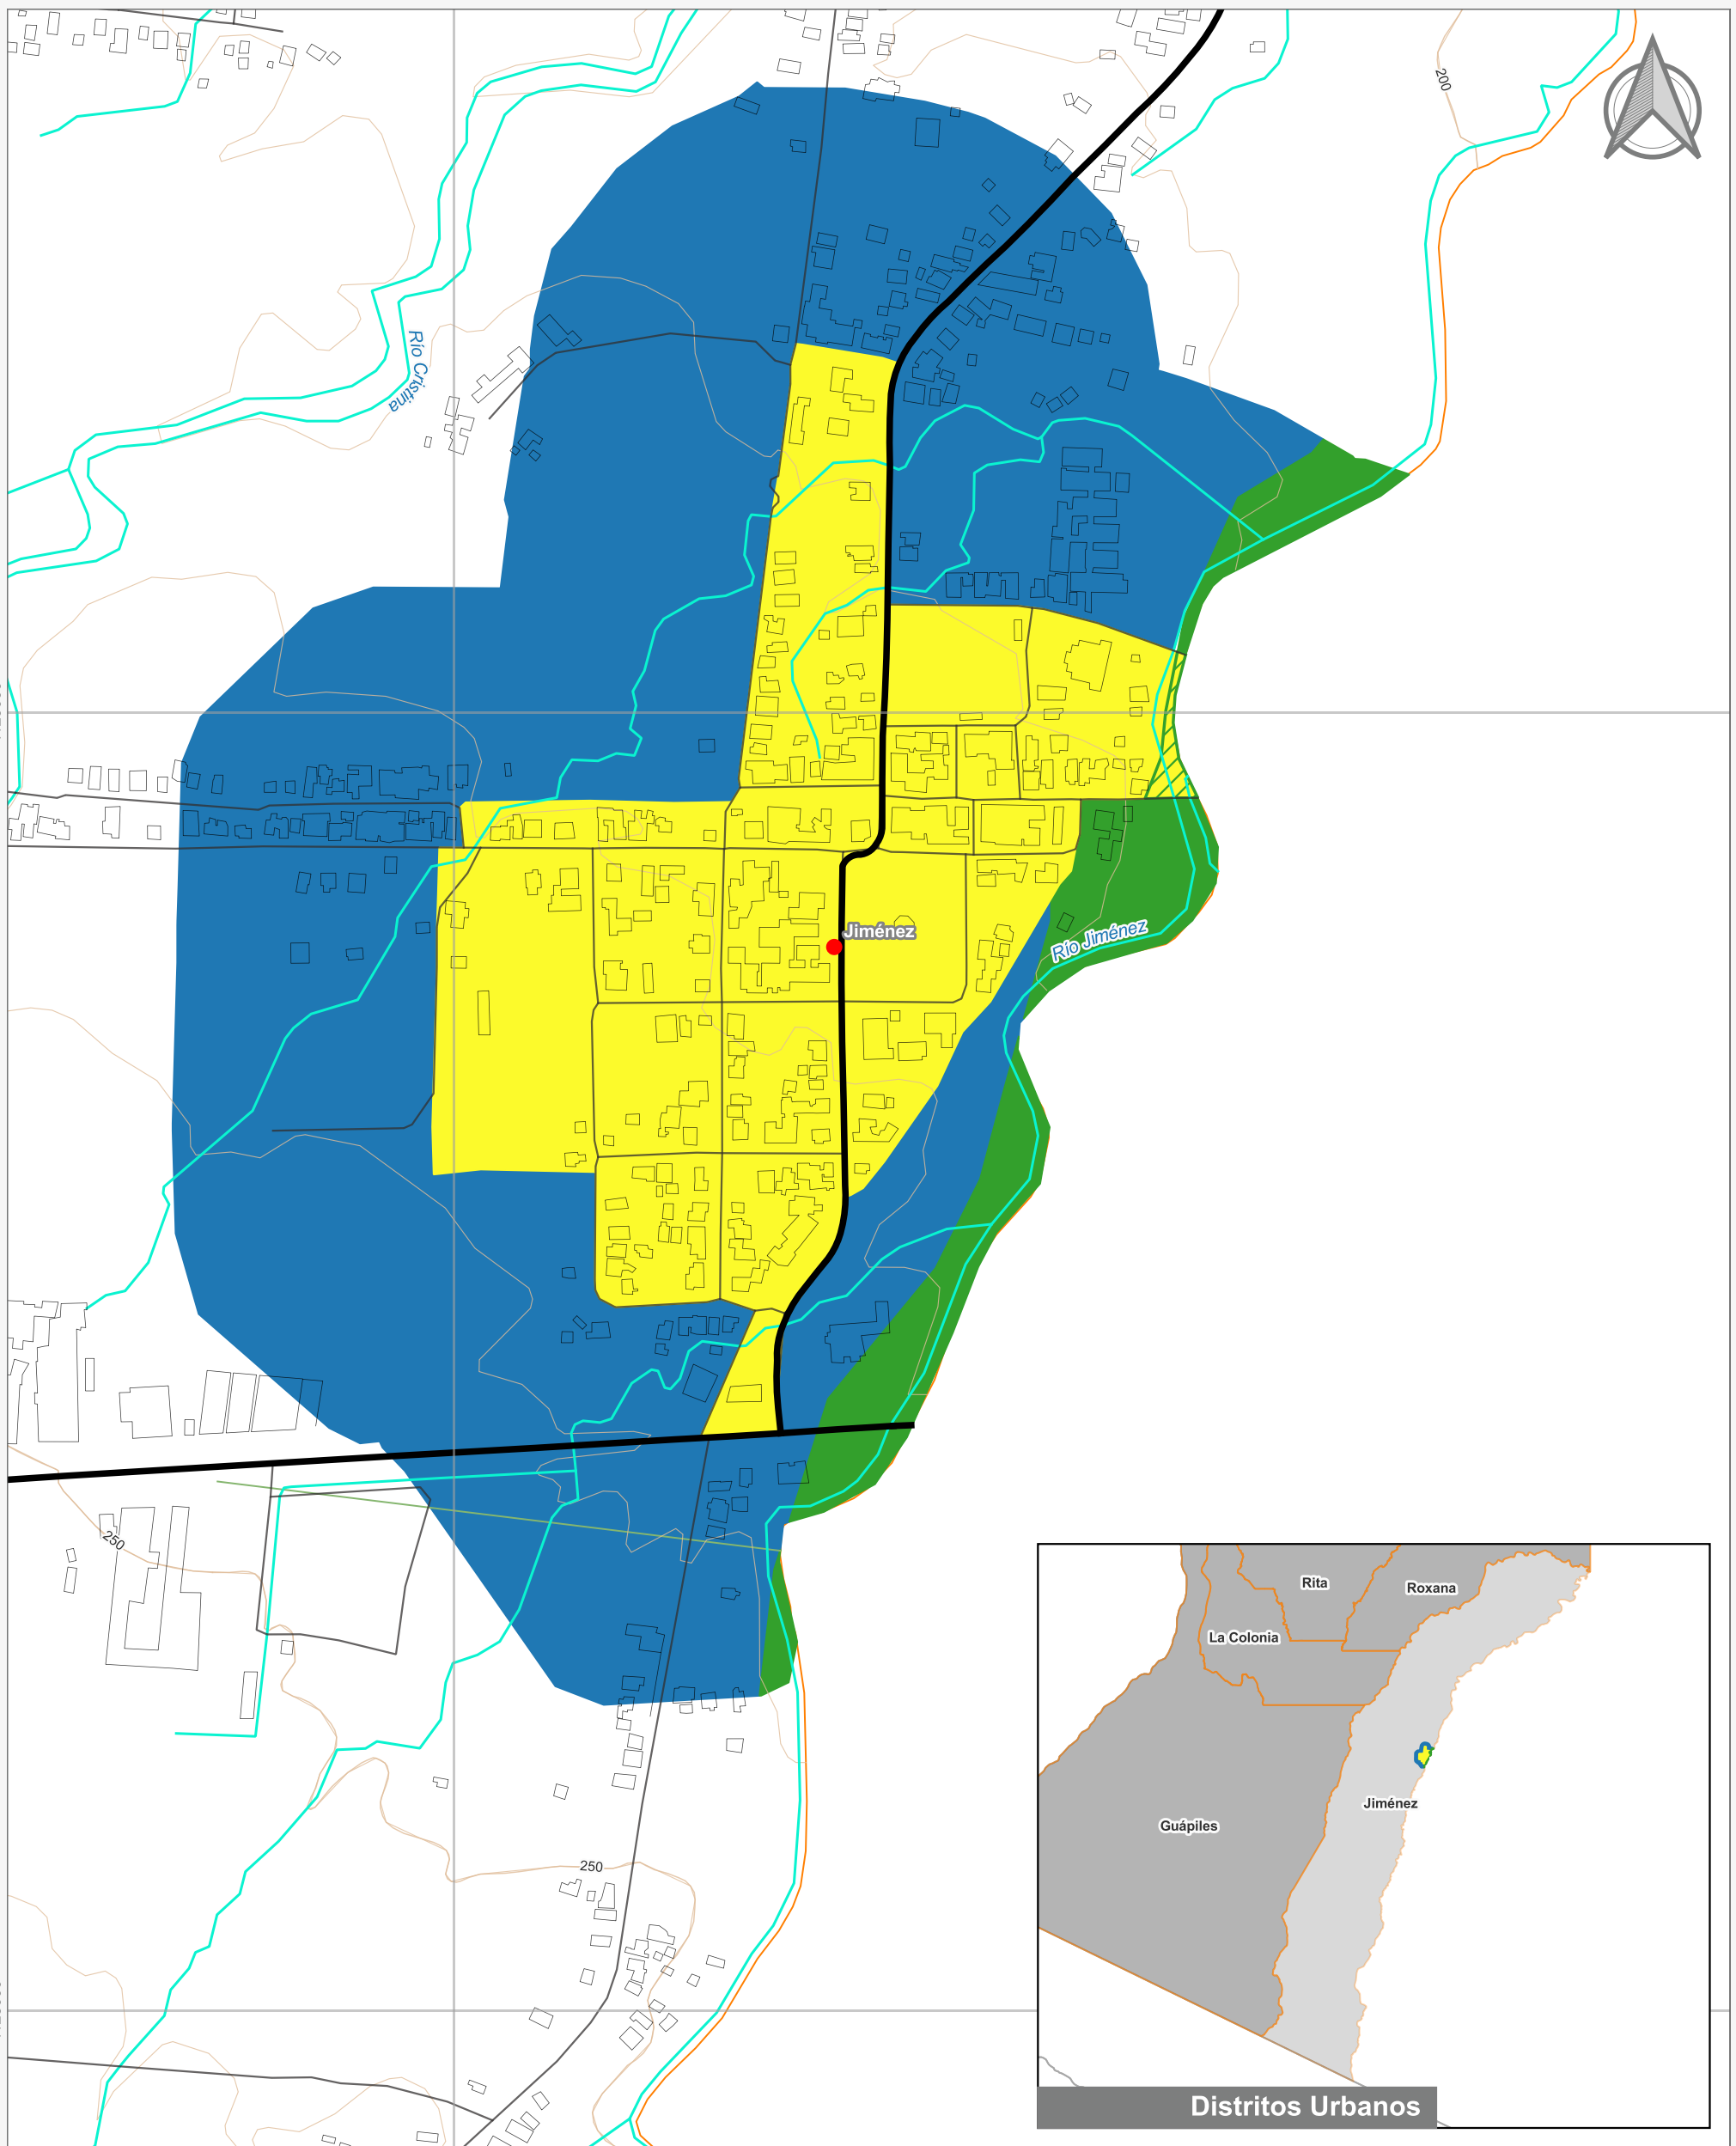

# Cuadrante Urbano

Provincia: Limón | Cantón: Pococí | Distrito: Jiménez

**Elaboración:** Instituto Nacional de Vivienda y Urbanismo

**Fuente:** Google Earth/ SNIT  
**Proyección:** CRTM 05  
**Datum:** WGS 84  
**Fecha:** Agosto 2023