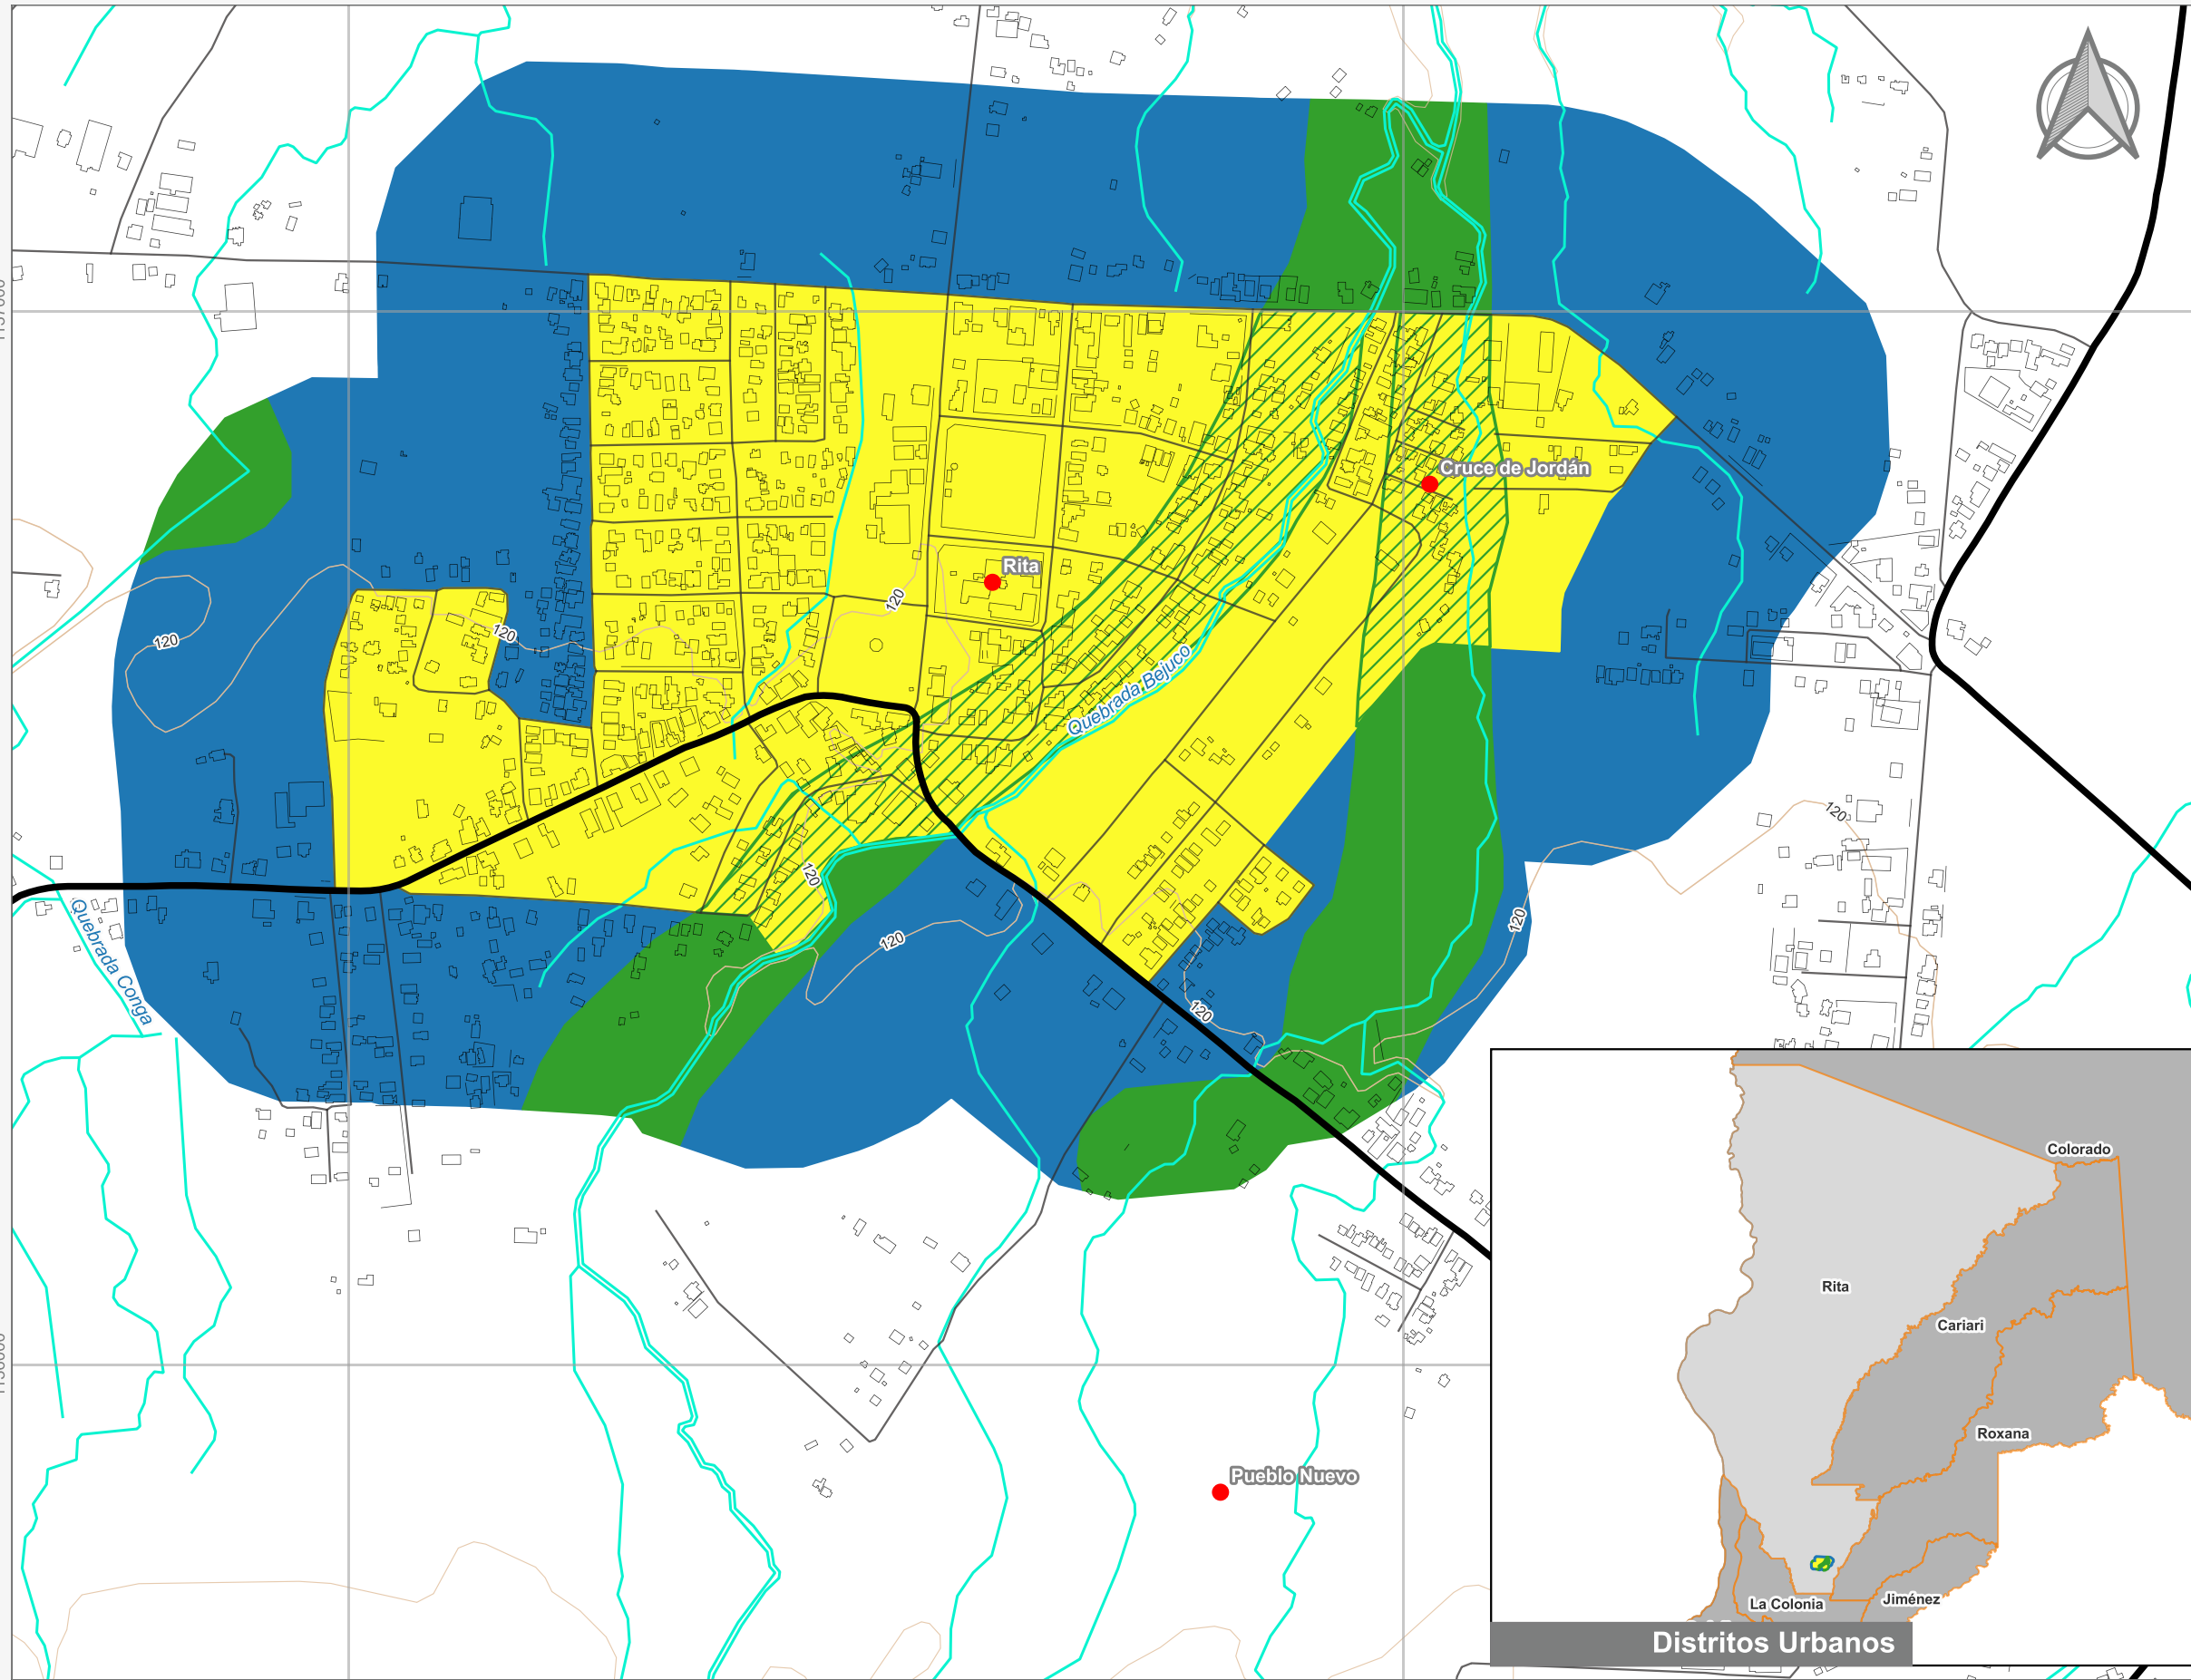

Cuadrante Urbano
Provincia: Limón | Cantón: Pococí | Distrito: Rita

Simbología

- Toponimia
- Red Vial Nacional
- Red Vial Cantonal
- Hidrografía
- Curvas de nivel
- Límite distrital

Delimitación del Cuadrante Urbano

- Cuadrante Urbano
- Áreas de Expansión
- Áreas con Restricciones
- ▨ Áreas con Restricciones dentro de Cuadrante Urbano

Escala

1:6.500

0 200 400 m

Elaboración: Instituto Nacional de Vivienda y Urbanismo
Fuente: Google Earth/ SNIT
Proyección: CRTM 05
Datum: WGS 84
Fecha: Agosto 2023

1137000 1136000 523000 524000