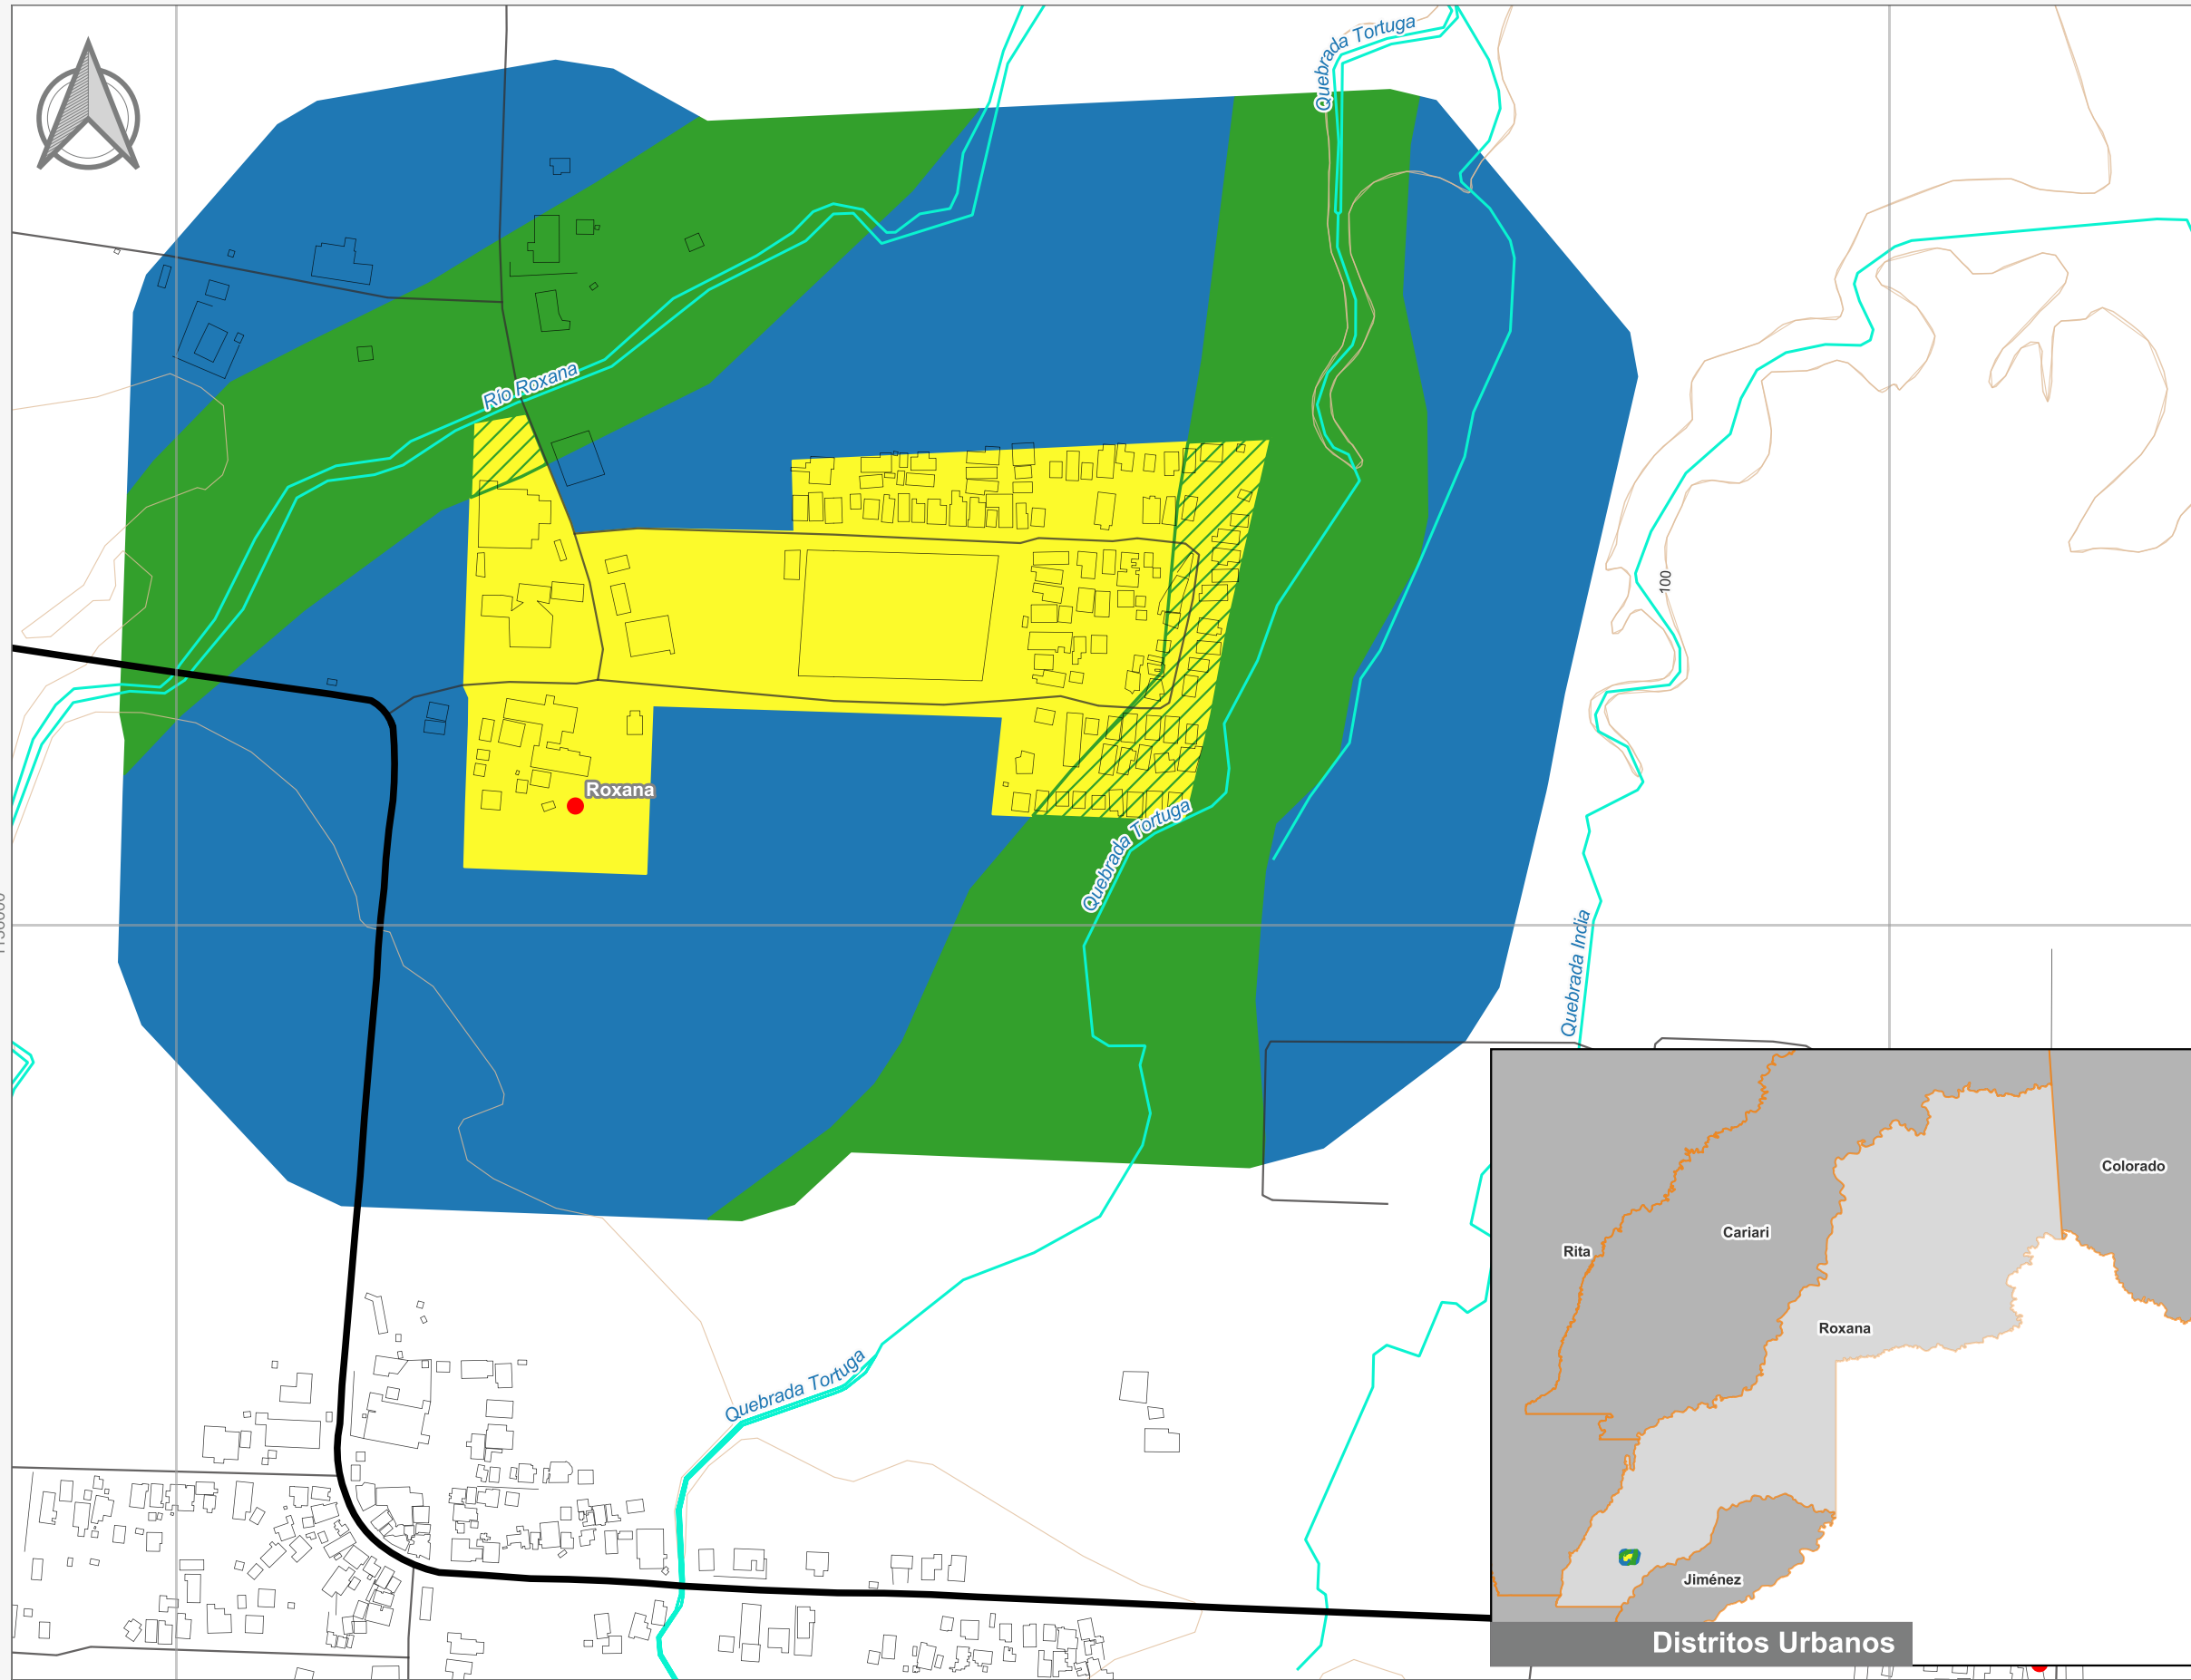

Cuadrante Urbano
Provincia: Limón | Cantón: Pococí | Distrito: Roxana

Simbología

- Toponimia
- Red Vial Nacional
- Red Vial Cantonal
- Hidrografía
- Curvas de nivel
- Límite distrital

Delimitación del Cuadrante Urbano

- Cuadrante Urbano
- Áreas de Expansión
- Áreas con Restricciones
- ▨ Áreas con Restricciones dentro de Cuadrante Urbano

Escala

1:4.000

0 150 300 m

Elaboración: Instituto Nacional de Vivienda y Urbanismo

Fuente: Google Earth/ SNIT
Proyección: CRTM 05
Datum: WGS 84
Fecha: Agosto 2023