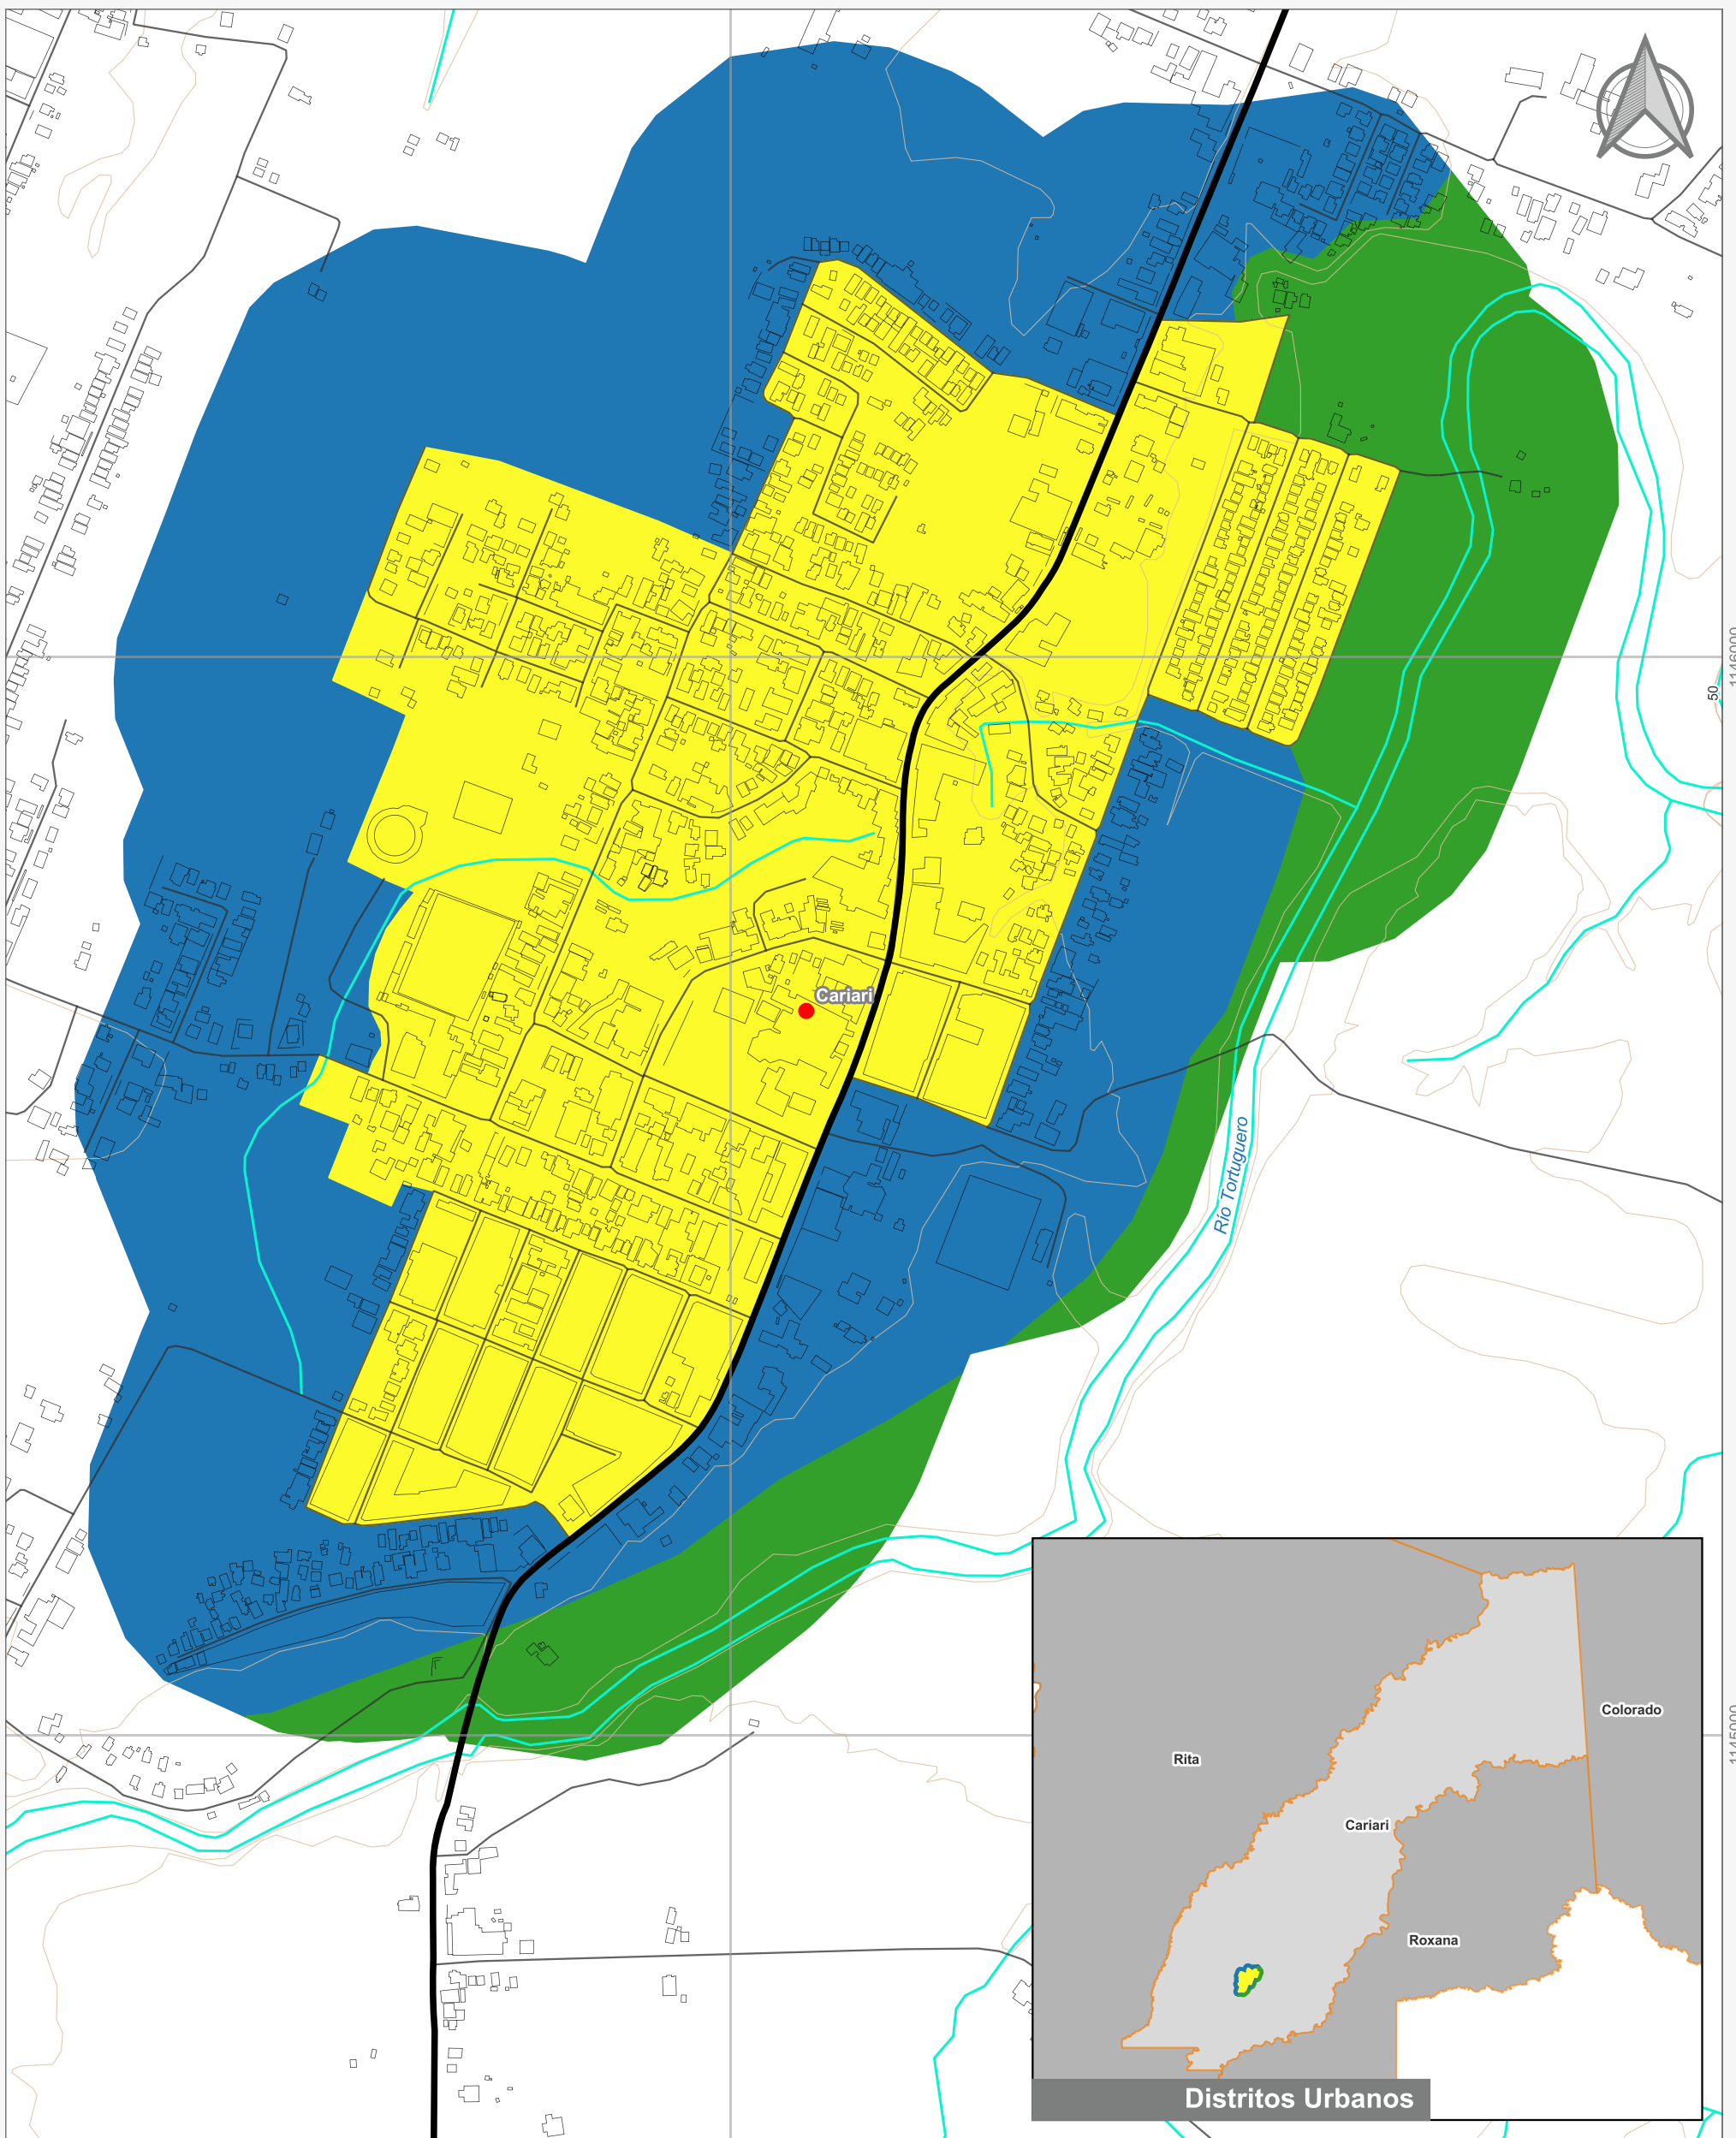

Cuadrante Urbano
Provincia: Limón | Cantón: Pococí | Distrito: Cariari

Elaboración: Instituto Nacional de Vivienda y Urbanismo
Fuente: Google Earth/ SNIT
Proyección: CRTM 05
Datum: WGS 84
Fecha: Agosto 2023